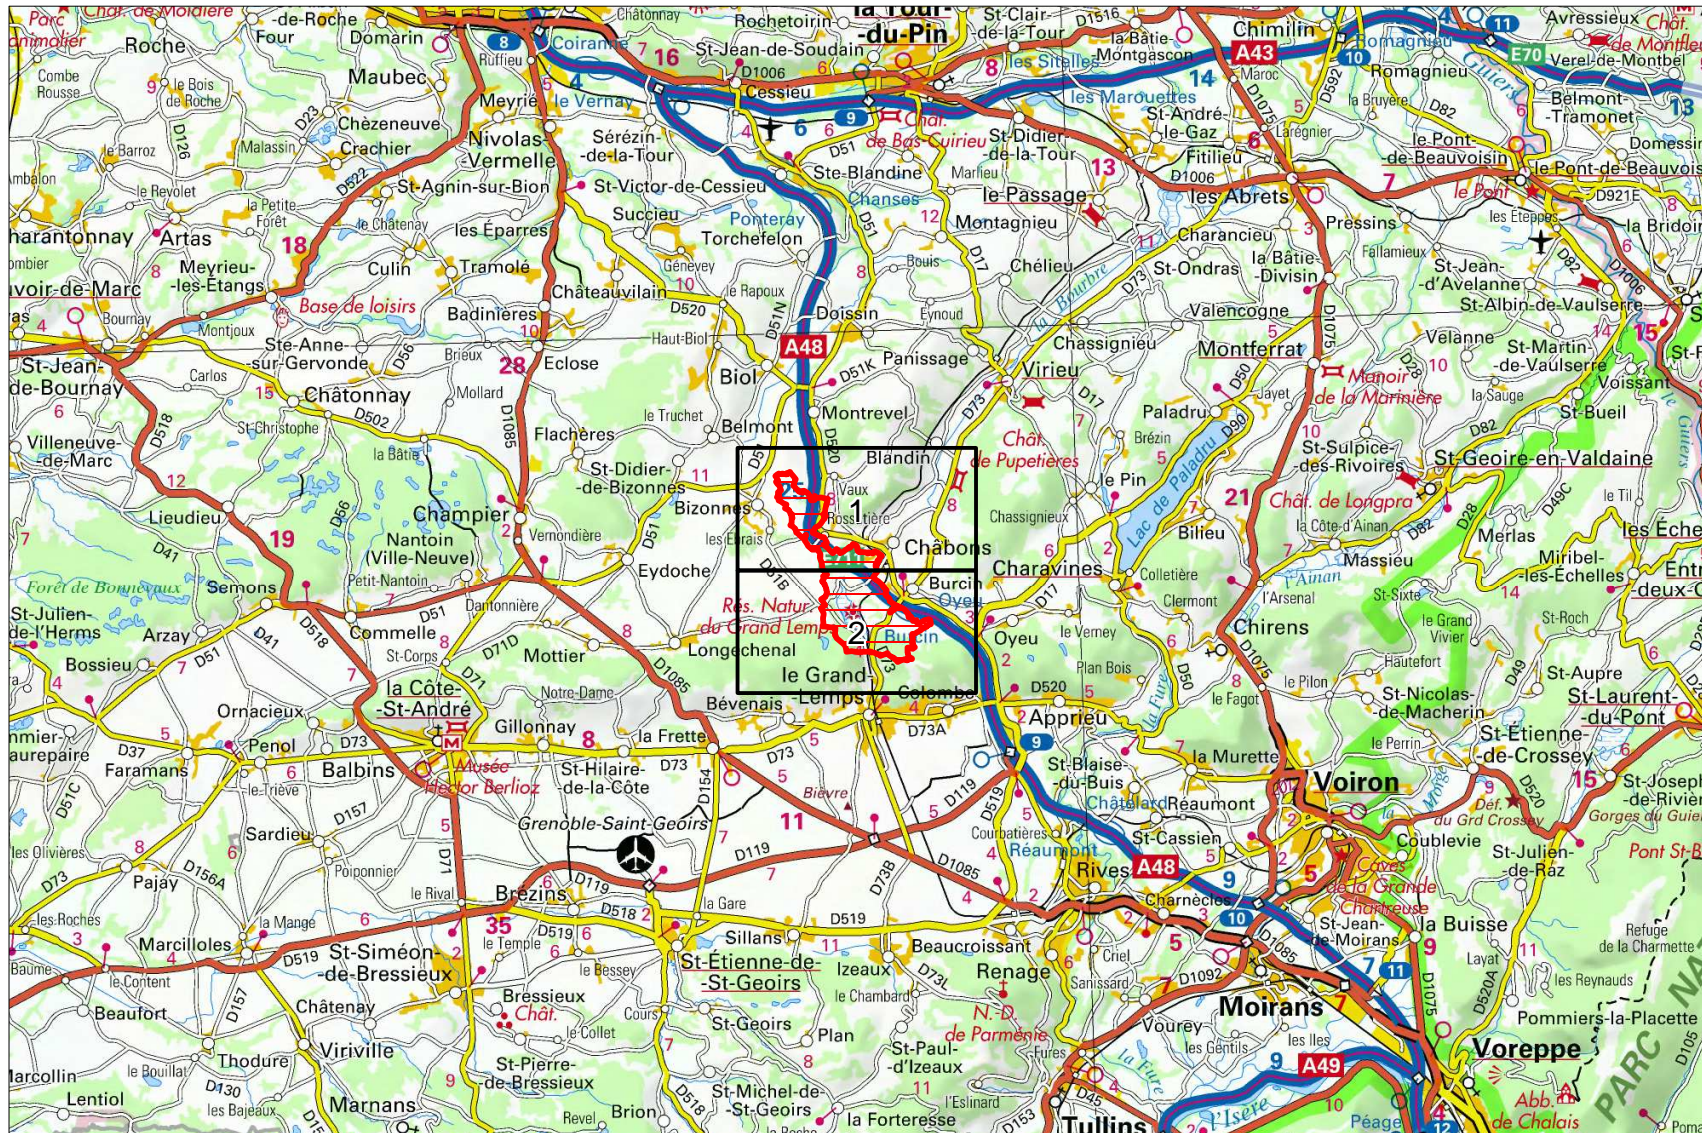

**SITE Natura 2000 : "TOURBIERE DU GRAND LEMPS"
ZSC FR8201728
(ISERE)**

**Carte d'assemblage au 1/164500 et 2 cartes au 1/25 000ème annexées à l'arrêté de désignation
signé le :**

Ministère
de l'Écologie,
du Développement
durable
et de l'Énergie

ZSC

SITE Natura 2000 : "TOURBIERE DU GRAND LEMPS"
ZSC FR8201728
(ISERE)
 Carte 1/2 au 1/25 000ème
 IGN SCAN 25, données DREAL Rhône-Alpes

 ZSC

0 0.5 1 km

SITE Natura 2000 : "TOURBIÈRE DU GRAND LEMPS"
ZSC FR8201728
(ISERE)

Carte 2/2 au 1/25 000ème
IGN SCAN 25, données DREAL Rhône-Alpes

 ZSC

0 0.5 1 km