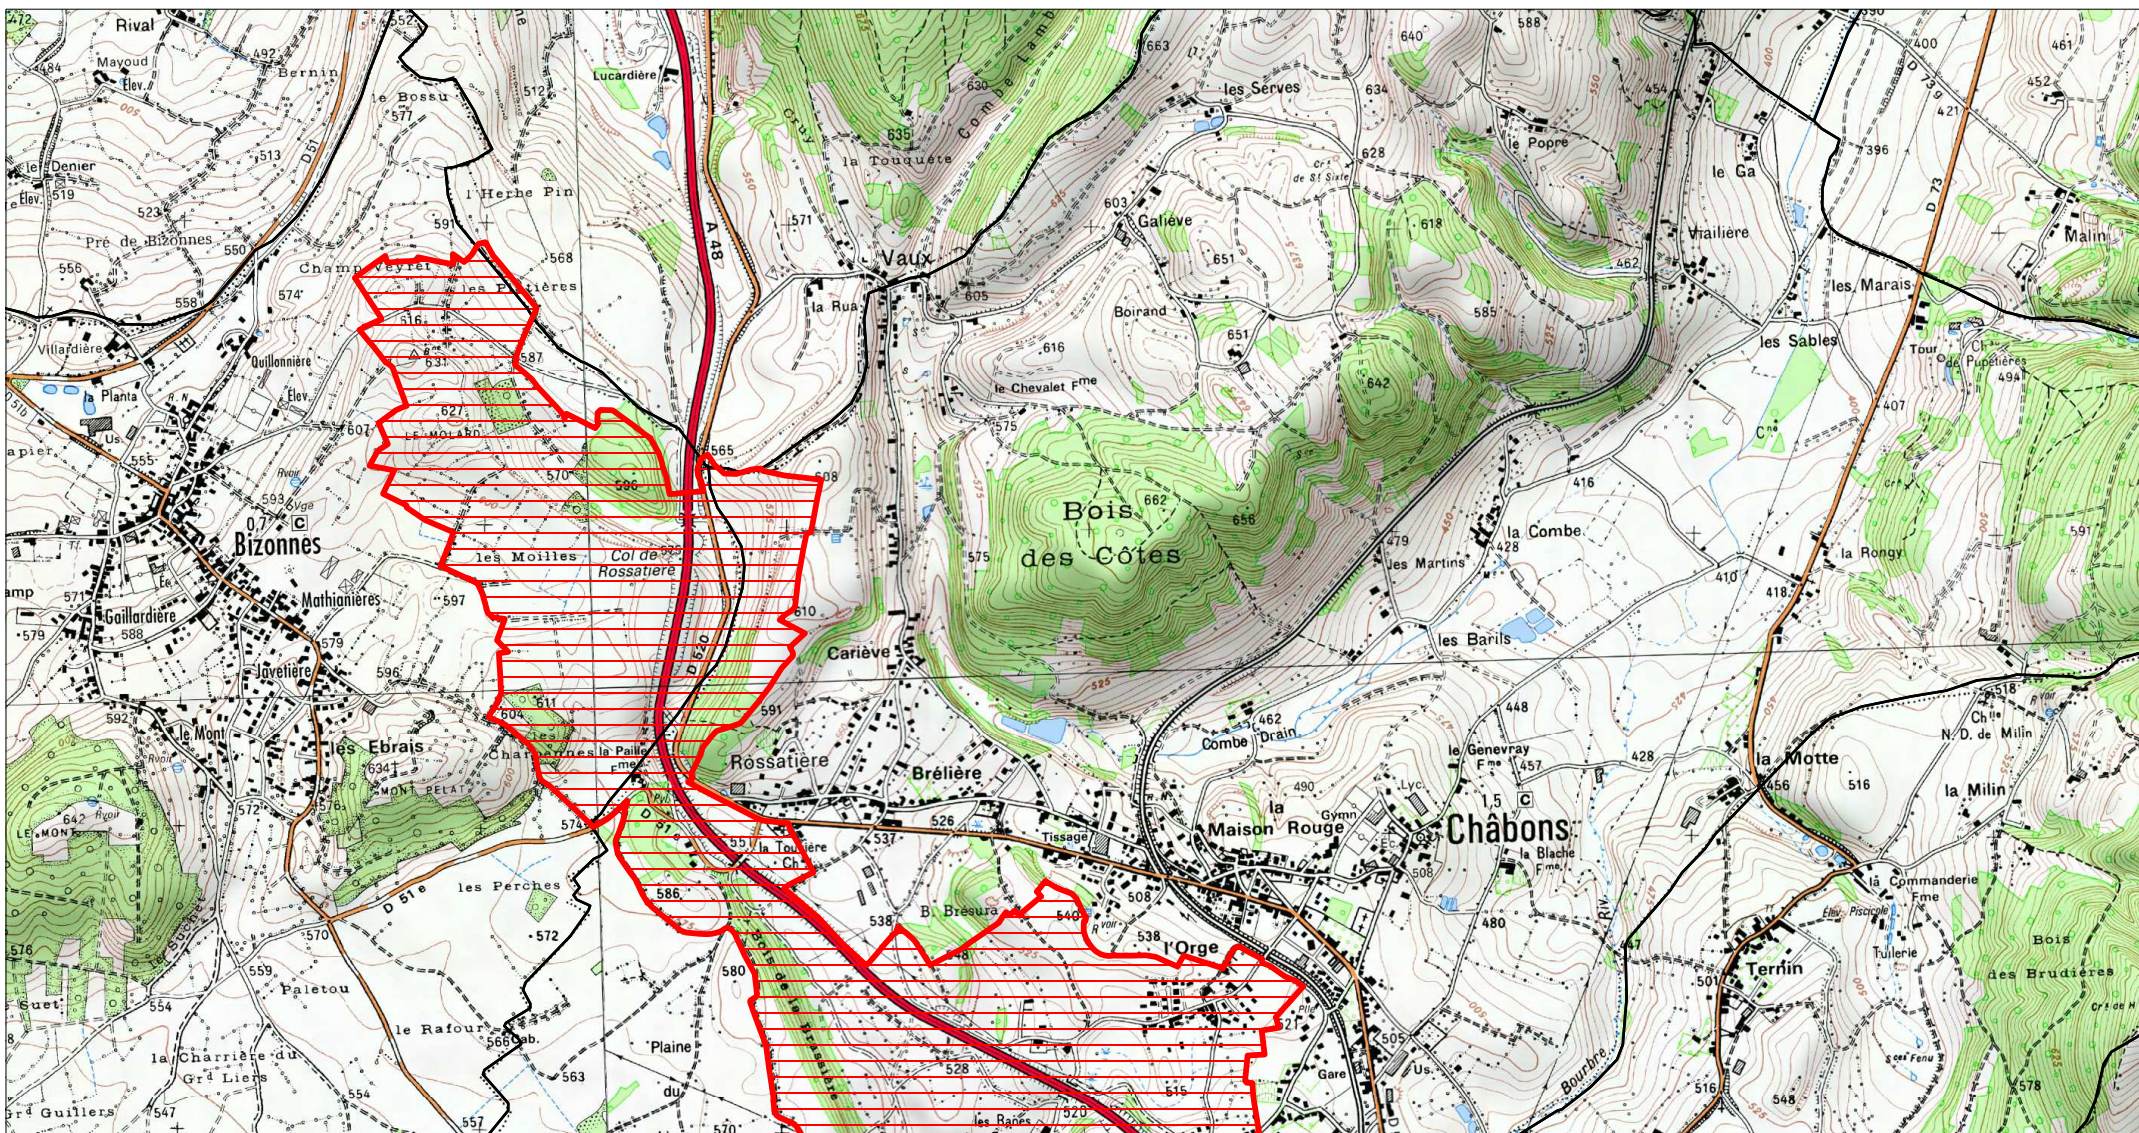

**SITE Natura 2000 : "TOURBIERE DU GRAND LEMPS"
ZSC FR8201728
(ISERE)**

**Carte d'assemblage au 1/164500 et 2 cartes au 1/25 000ème annexées à l'arrêté de désignation
signé le :**

Ministère
de l'Écologie,
du Développement
durable
et de l'Énergie

ZSC

SITE Natura 2000 : "TOURBIERE DU GRAND LEMPS"
ZSC FR8201728
(ISERE)
 Carte 1/2 au 1/25 000ème
 IGN SCAN 25, données DREAL Rhône-Alpes

 ZSC

0 0.5 1 km

SITE Natura 2000 : "TOURBIÈRE DU GRAND LEMPS"
ZSC FR8201728
(ISERE)

Carte 2/2 au 1/25 000ème
IGN SCAN 25, données DREAL Rhône-Alpes

 ZSC

0 0.5 1 km