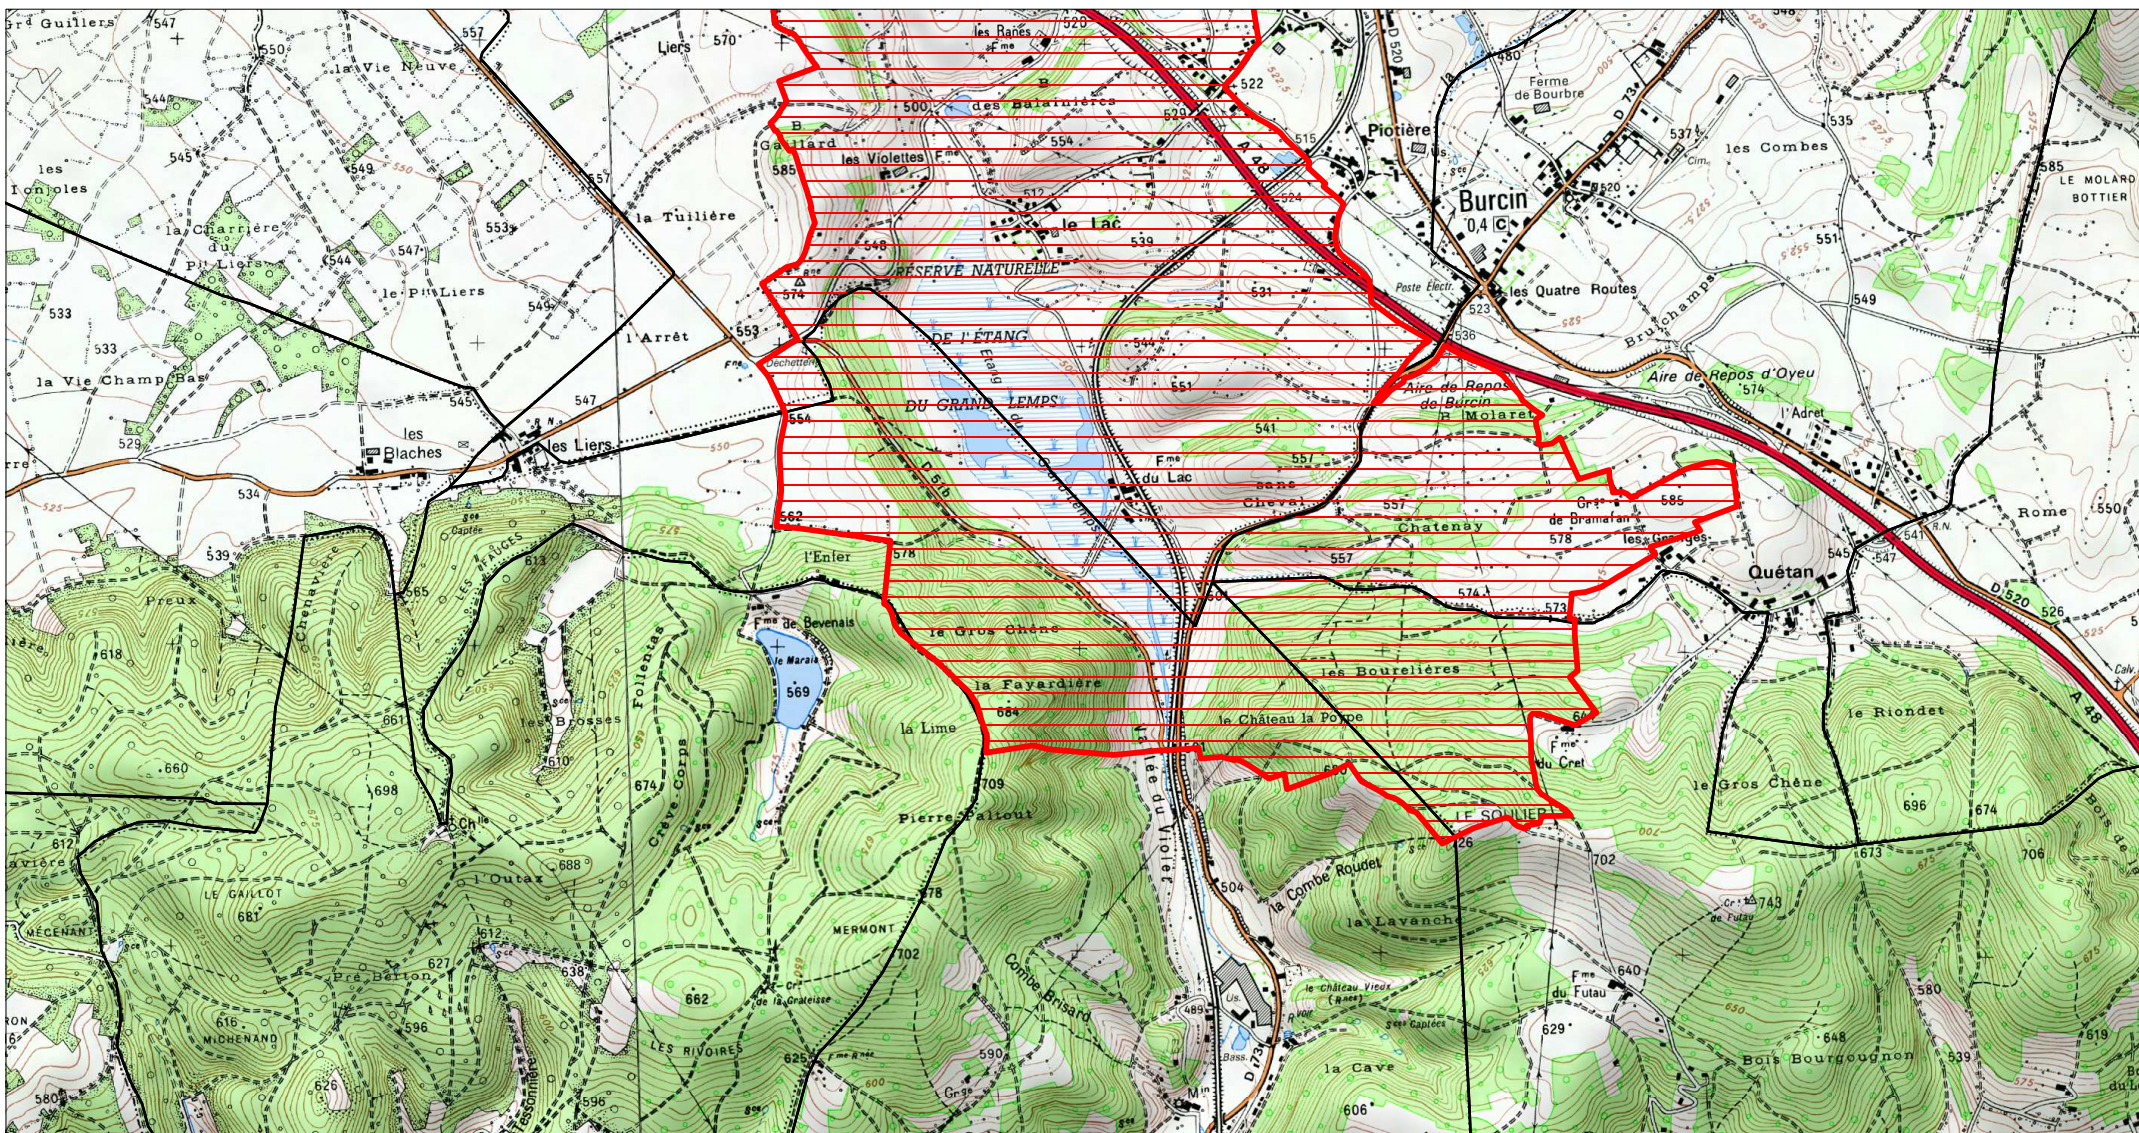

**SITE Natura 2000 : "TOURBIERE DU GRAND LEMPS"
ZSC FR8201728
(ISERE)**

**Carte d'assemblage au 1/164500 et 2 cartes au 1/25 000ème annexées à l'arrêté de désignation
signé le :**

Ministère
de l'Écologie,
du Développement
durable
et de l'Énergie

ZSC

SITE Natura 2000 : "TOURBIERE DU GRAND LEMPS"
ZSC FR8201728
(ISERE)
 Carte 1/2 au 1/25 000ème
 IGN SCAN 25, données DREAL Rhône-Alpes

 ZSC

0 0.5 1 km

SITE Natura 2000 : "TOURBIÈRE DU GRAND LEMPS"
ZSC FR8201728
(ISERE)

Carte 2/2 au 1/25 000ème
IGN SCAN 25, données DREAL Rhône-Alpes

 ZSC

0 0.5 1 km