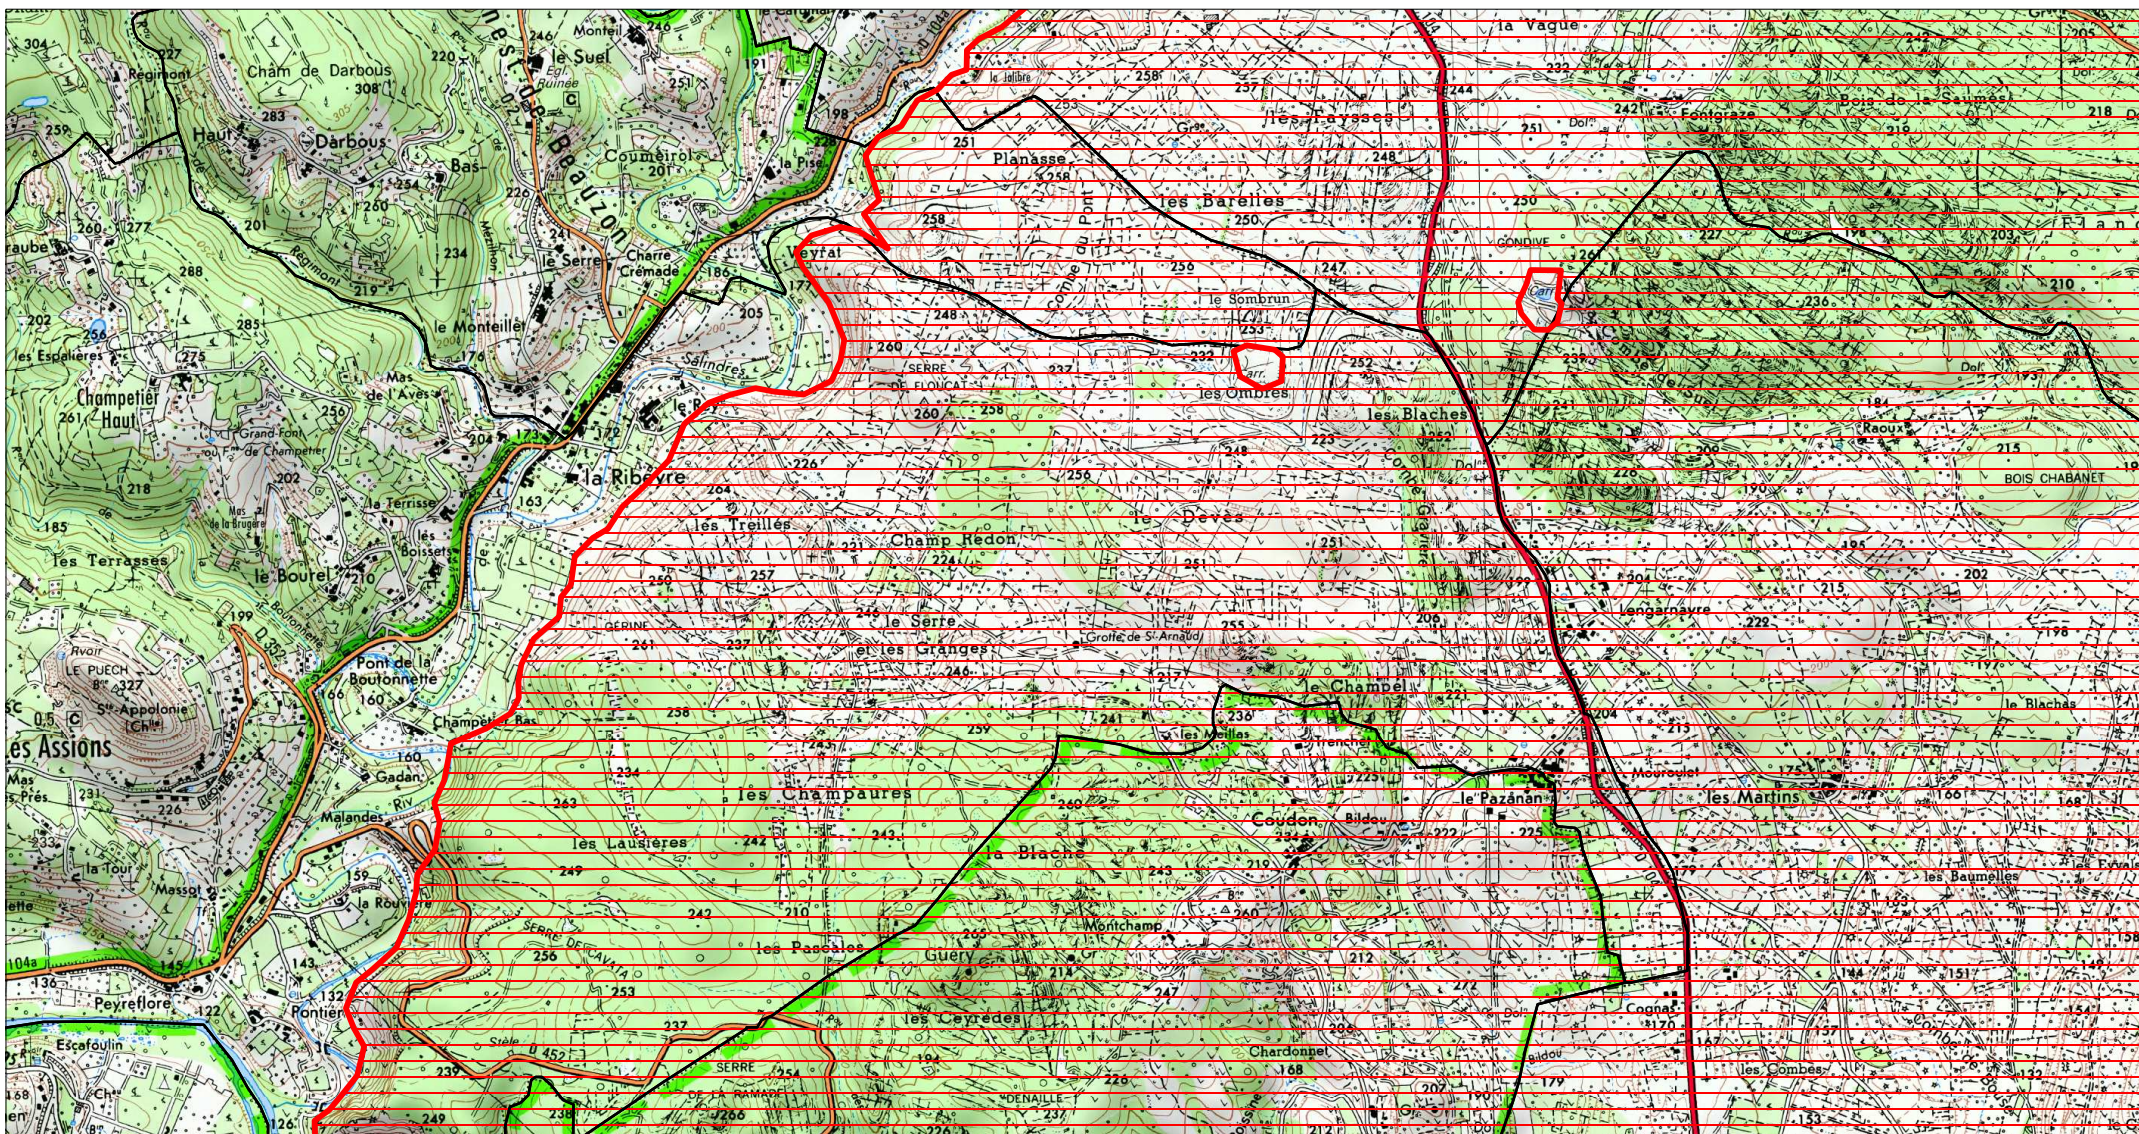

SITE Natura 2000 : "BOIS DE PAIOLIVE ET BASSE VALLEE DU CHASSEZAC"

ZSC FR8201656

(ARDECHE)

Carte d'assemblage au 1/180200 et 7 cartes au 1/25 000ème annexées à l'arrêté de désignation
signé le :

ZSC

SITE Natura 2000 : "BOIS DE PAIOLIVE ET BASSE VALLEE DU CHASSEZAC"
ZSC FR8201656
(ARDECHE)
Carte 1/7 au 1/25 000ème
IGN SCAN 25, données DREAL Rhône-Alpes

 ZSC

0 0.5 1 km

SITE Natura 2000 : "BOIS DE PAIOLIVE ET BASSE VALLEE DU CHASSEZAC"
ZSC FR8201656
(ARDECHE)
Carte 27 au 1/25 000ème
IGN SCAN 25, données DREAL Rhône-Alpes

2/7

 ZSC

Scan 25 IGN ©

SITE Natura 2000 : "BOIS DE PAIOLIVE ET BASSE VALLEE DU CHASSEZAC"
ZSC FR8201656
(ARDECHE)
Carte 3/7 au 1/25 000ème
IGN SCAN 25, données DREAL Rhône-Alpes

 ZSC

SITE Natura 2000 : "BOIS DE PAIOLIVE ET BASSE VALLEE DU CHASSEZAC"
ZSC FR8201656
(ARDECHE)
Carte 4/7 au 1/25 000ème
IGN SCAN 25, données DREAL Rhône-Alpes

 ZSC

0 0.5 1 km

SITE Natura 2000 : "BOIS DE PAIOLIVE ET BASSE VALLEE DU CHASSEZAC"
ZSC FR8201656
(ARDECHE)
Carte 5/7 au 1/25 000ème
IGN SCAN 25, données DREAL Rhône-Alpes

717

 ZSC

0 0.5 1 km

Scan 25 IGN ©