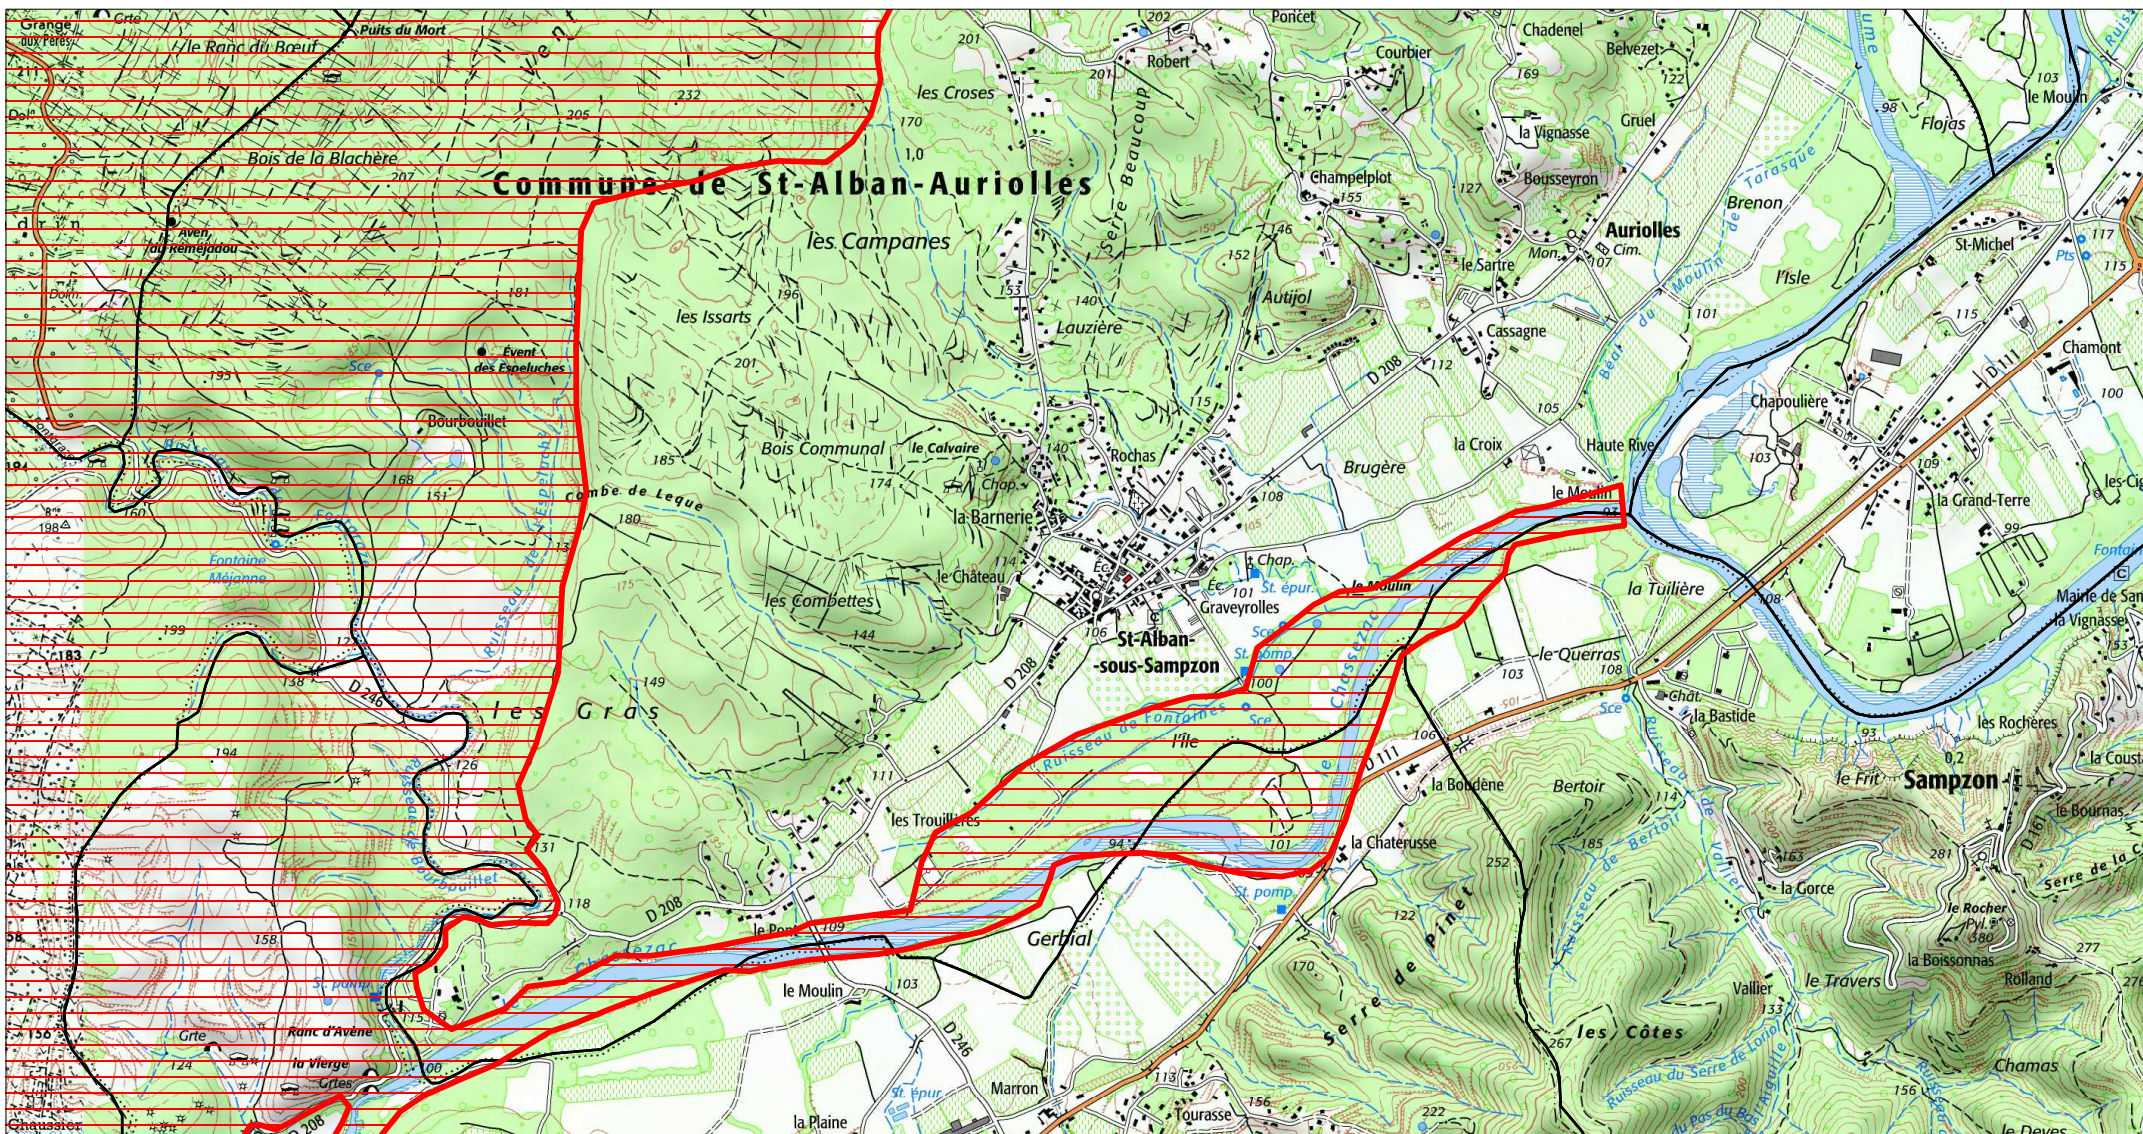

SITE Natura 2000 : "BOIS DE PAIOLIVE ET BASSE VALLEE DU CHASSEZAC"

ZSC FR8201656

(ARDECHE)

Carte d'assemblage au 1/180200 et 7 cartes au 1/25 000ème annexées à l'arrêté de désignation
signé le :

ZSC

SITE Natura 2000 : "BOIS DE PAIOLIVE ET BASSE VALLEE DU CHASSEZAC"
ZSC FR8201656
(ARDECHE)
Carte 1/7 au 1/25 000ème
IGN SCAN 25, données DREAL Rhône-Alpes

 ZSC

0 0.5 1 km

SITE Natura 2000 : "BOIS DE PAIOLIVE ET BASSE VALLEE DU CHASSEZAC"
ZSC FR8201656
(ARDECHE)
Carte 27 au 1/25 000ème
IGN SCAN 25, données DREAL Rhône-Alpes

2/7

 ZSC

Scan 25 IGN ©

SITE Natura 2000 : "BOIS DE PAIOLIVE ET BASSE VALLEE DU CHASSEZAC"
ZSC FR8201656
(ARDECHE)
Carte 3/7 au 1/25 000ème
IGN SCAN 25, données DREAL Rhône-Alpes

 ZSC

SITE Natura 2000 : "BOIS DE PAIOLIVE ET BASSE VALLEE DU CHASSEZAC"
ZSC FR8201656
(ARDECHE)
Carte 4/7 au 1/25 000ème
IGN SCAN 25, données DREAL Rhône-Alpes

 ZSC

0 0.5 1 km

SITE Natura 2000 : "BOIS DE PAIOLIVE ET BASSE VALLEE DU CHASSEZAC"
ZSC FR8201656
(ARDECHE)
Carte 5/7 au 1/25 000ème
IGN SCAN 25, données DREAL Rhône-Alpes

717

 ZSC

0 0.5 1 km

Scan 25 IGN ©