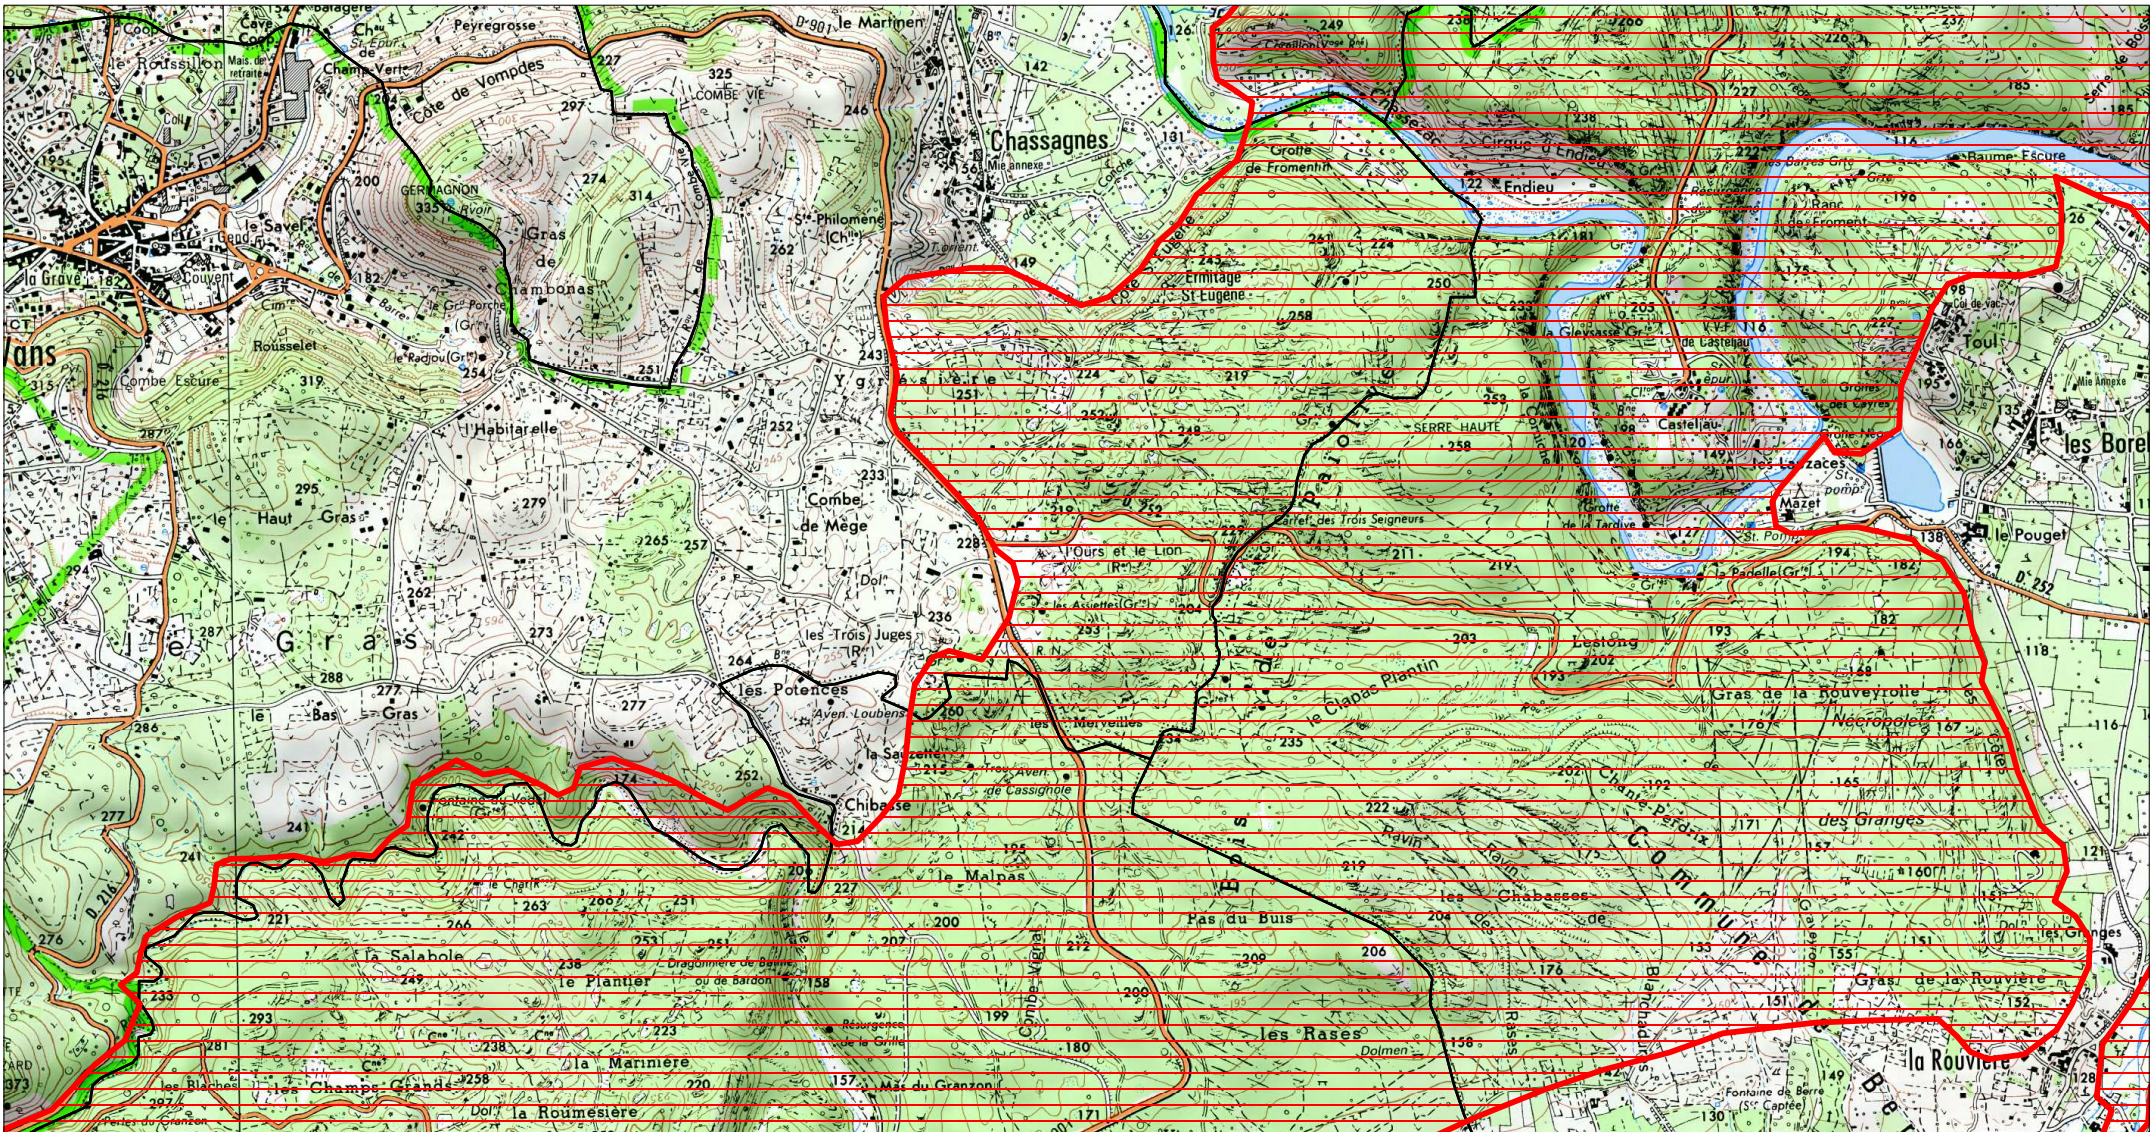

SITE Natura 2000 : "BOIS DE PAIOLIVE ET BASSE VALLEE DU CHASSEZAC"

ZSC FR8201656

(ARDECHE)

Carte d'assemblage au 1/180200 et 7 cartes au 1/25 000ème annexées à l'arrêté de désignation
signé le :

ZSC

SITE Natura 2000 : "BOIS DE PAIOLIVE ET BASSE VALLEE DU CHASSEZAC"
ZSC FR8201656
(ARDECHE)
Carte 1/7 au 1/25 000ème
IGN SCAN 25, données DREAL Rhône-Alpes

 ZSC

0 0.5 1 km

SITE Natura 2000 : "BOIS DE PAIOLIVE ET BASSE VALLEE DU CHASSEZAC"
ZSC FR8201656
(ARDECHE)
Carte 27 au 1/25 000ème
IGN SCAN 25, données DREAL Rhône-Alpes

2/7

 ZSC

Scan 25 IGN ©

SITE Natura 2000 : "BOIS DE PAIOLIVE ET BASSE VALLEE DU CHASSEZAC"
ZSC FR8201656
(ARDECHE)
Carte 3/7 au 1/25 000ème
IGN SCAN 25, données DREAL Rhône-Alpes

 ZSC

SITE Natura 2000 : "BOIS DE PAIOLIVE ET BASSE VALLEE DU CHASSEZAC"
ZSC FR8201656
(ARDECHE)
Carte 4/7 au 1/25 000ème
IGN SCAN 25, données DREAL Rhône-Alpes

 ZSC

0 0.5 1 km

SITE Natura 2000 : "BOIS DE PAIOLIVE ET BASSE VALLEE DU CHASSEZAC"
ZSC FR8201656
(ARDECHE)
Carte 5/7 au 1/25 000ème
IGN SCAN 25, données DREAL Rhône-Alpes

717

 ZSC

0 0.5 1 km

Scan 25 IGN ©