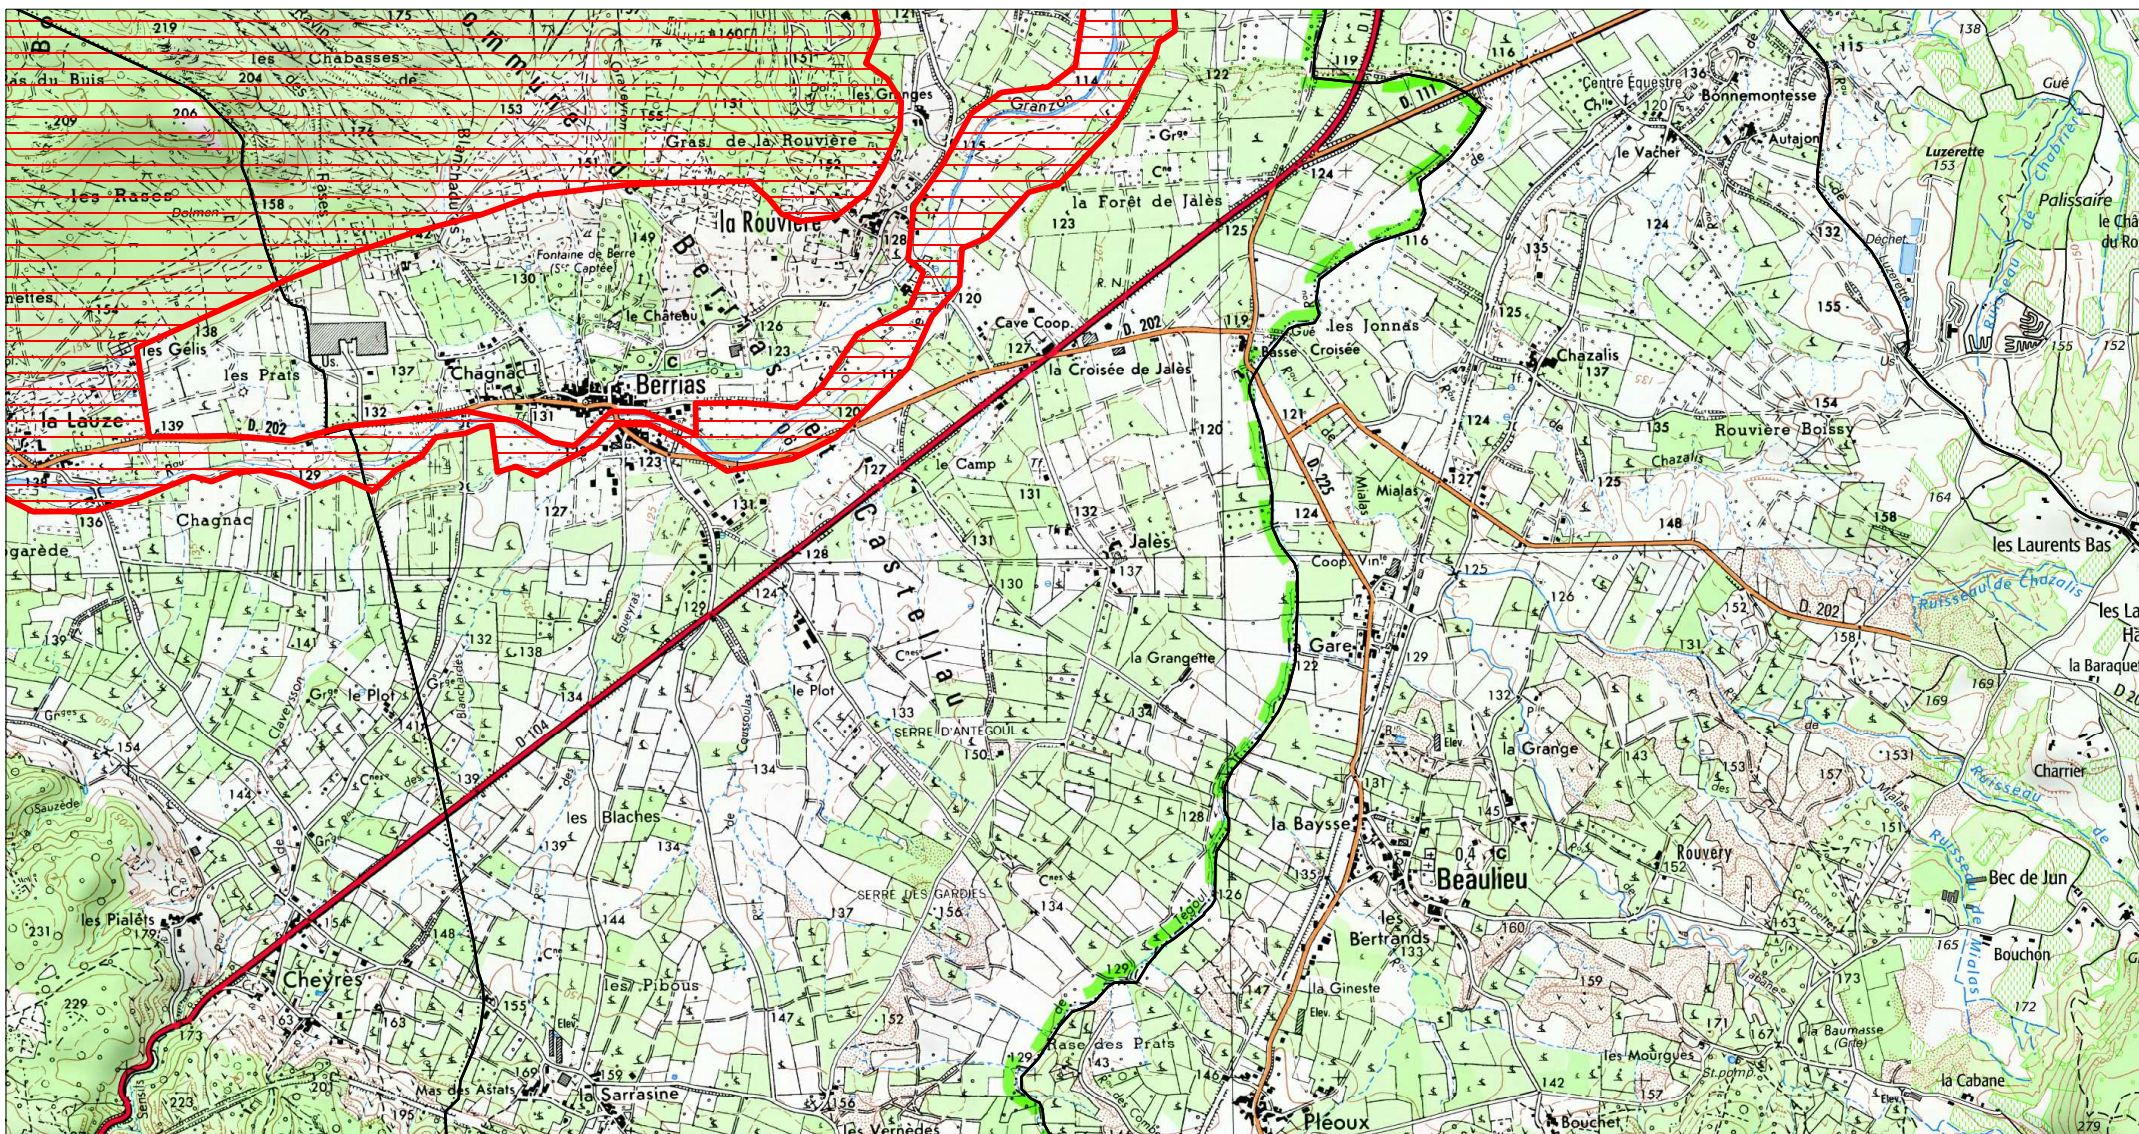

 ZSC

0 0.5 1 km

SITE Natura 2000 : "BOIS DE PAIOLIVE ET BASSE VALLEE DU CHASSEZAC"
ZSC FR8201656
(ARDECHE)
Carte 27 au 1/25 000ème
IGN SCAN 25, données DREAL Rhône-Alpes

2/7

 ZSC

Scan 25 IGN ©

SITE Natura 2000 : "BOIS DE PAIOLIVE ET BASSE VALLEE DU CHASSEZAC"
ZSC FR8201656
(ARDECHE)
Carte 3/7 au 1/25 000ème
IGN SCAN 25, données DREAL Rhône-Alpes

 ZSC

SITE Natura 2000 : "BOIS DE PAIOLIVE ET BASSE VALLEE DU CHASSEZAC"
ZSC FR8201656
(ARDECHE)
Carte 4/7 au 1/25 000ème
IGN SCAN 25, données DREAL Rhône-Alpes

 ZSC

0 0.5 1 km

SITE Natura 2000 : "BOIS DE PAIOLIVE ET BASSE VALLEE DU CHASSEZAC"
ZSC FR8201656
(ARDECHE)
Carte 5/7 au 1/25 000ème
IGN SCAN 25, données DREAL Rhône-Alpes

5/7

 ZSC

Scan 25 IGN ©

SITE Natura 2000 : "BOIS DE PAIOLIVE ET BASSE VALLEE DU CHASSEZAC"
ZSC FR8201656
(ARDECHE)
Carte 6/7 au 1/25 000ème
IGN SCAN 25, données DREAL Rhône-Alpes

 ZSC

SITE Natura 2000 : "BOIS DE PAIOLIVE ET BASSE VALLEE DU CHASSEZAC"
ZSC FR8201656
(ARDECHE)
Carte 777 au 1/25 000ème
IGN SCAN 25, données DREAL Rhône-Alpes

717

 ZSC

0 0.5 1 km

Scan 25 IGN ©