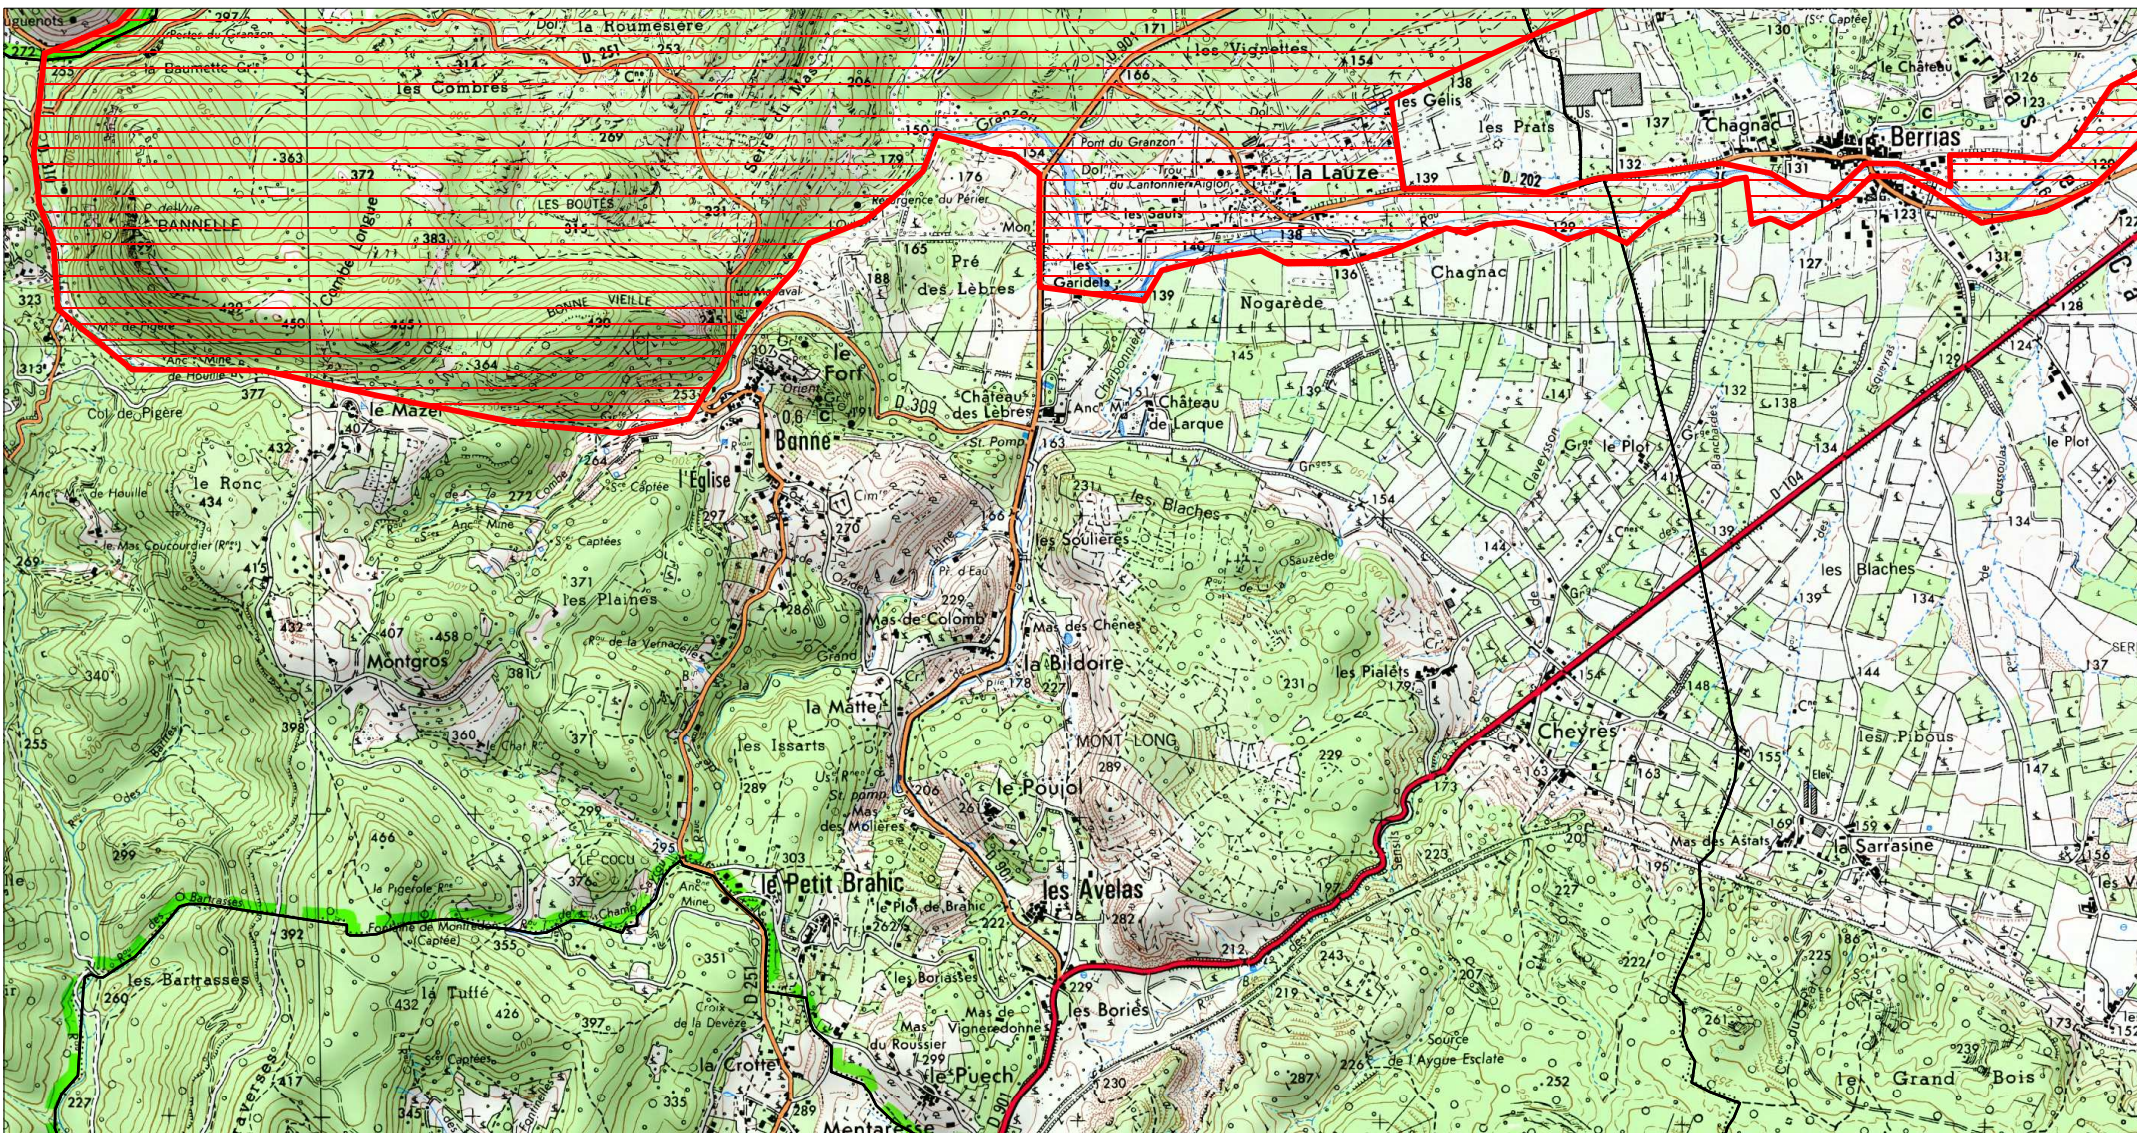

SITE Natura 2000 : "BOIS DE PAIOLIVE ET BASSE VALLEE DU CHASSEZAC"

ZSC FR8201656

(ARDECHE)

Carte d'assemblage au 1/180200 et 7 cartes au 1/25 000ème annexées à l'arrêté de désignation
signé le :

ZSC

SITE Natura 2000 : "BOIS DE PAIOLIVE ET BASSE VALLEE DU CHASSEZAC"
ZSC FR8201656
(ARDECHE)
Carte 1/7 au 1/25 000ème
IGN SCAN 25, données DREAL Rhône-Alpes

 ZSC

SITE Natura 2000 : "BOIS DE PAIOLIVE ET BASSE VALLEE DU CHASSEZAC"
ZSC FR8201656
(ARDECHE)
Carte 4/7 au 1/25 000ème
IGN SCAN 25, données DREAL Rhône-Alpes

 ZSC

0 0.5 1 km

SITE Natura 2000 : "BOIS DE PAIOLIVE ET BASSE VALLEE DU CHASSEZAC"
ZSC FR8201656
(ARDECHE)
Carte 5/7 au 1/25 000ème
IGN SCAN 25, données DREAL Rhône-Alpes

5/7

 ZSC

Scan 25 IGN ©

SITE Natura 2000 : "BOIS DE PAIOLIVE ET BASSE VALLEE DU CHASSEZAC"
ZSC FR8201656
(ARDECHE)
Carte 6/7 au 1/25 000ème
IGN SCAN 25, données DREAL Rhône-Alpes

 ZSC

SITE Natura 2000 : "BOIS DE PAIOLIVE ET BASSE VALLEE DU CHASSEZAC"
ZSC FR8201656
(ARDECHE)
Carte 777 au 1/25 000ème
IGN SCAN 25, données DREAL Rhône-Alpes

717

 ZSC

0 0.5 1 km

Scan 25 IGN ©