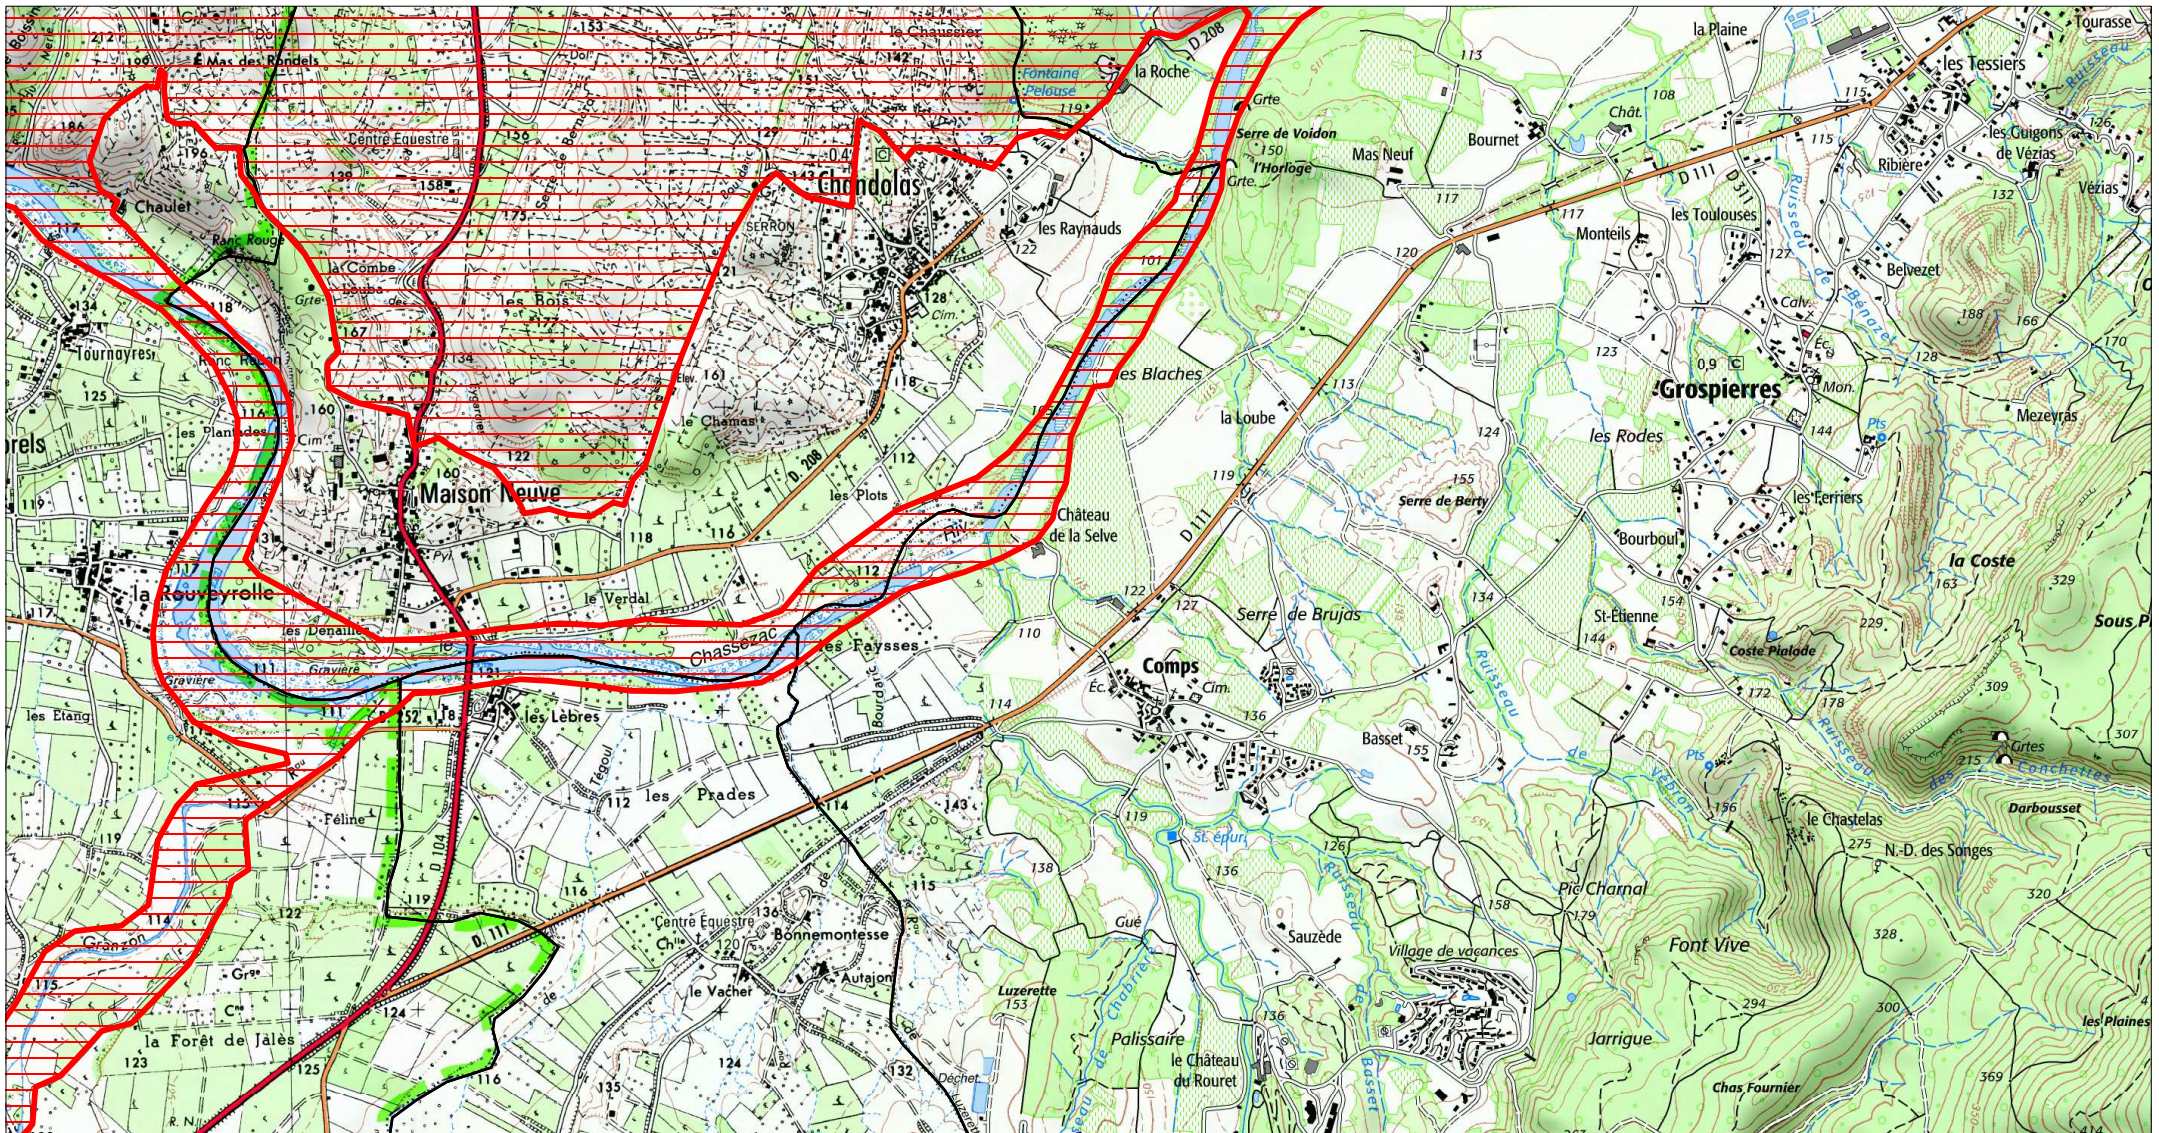

SITE Natura 2000 : "BOIS DE PAIOLIVE ET BASSE VALLEE DU CHASSEZAC"
ZSC FR8201656
(ARDECHE)
Carte 5/7 au 1/25 000ème
IGN SCAN 25, données DREAL Rhône-Alpes

5/7