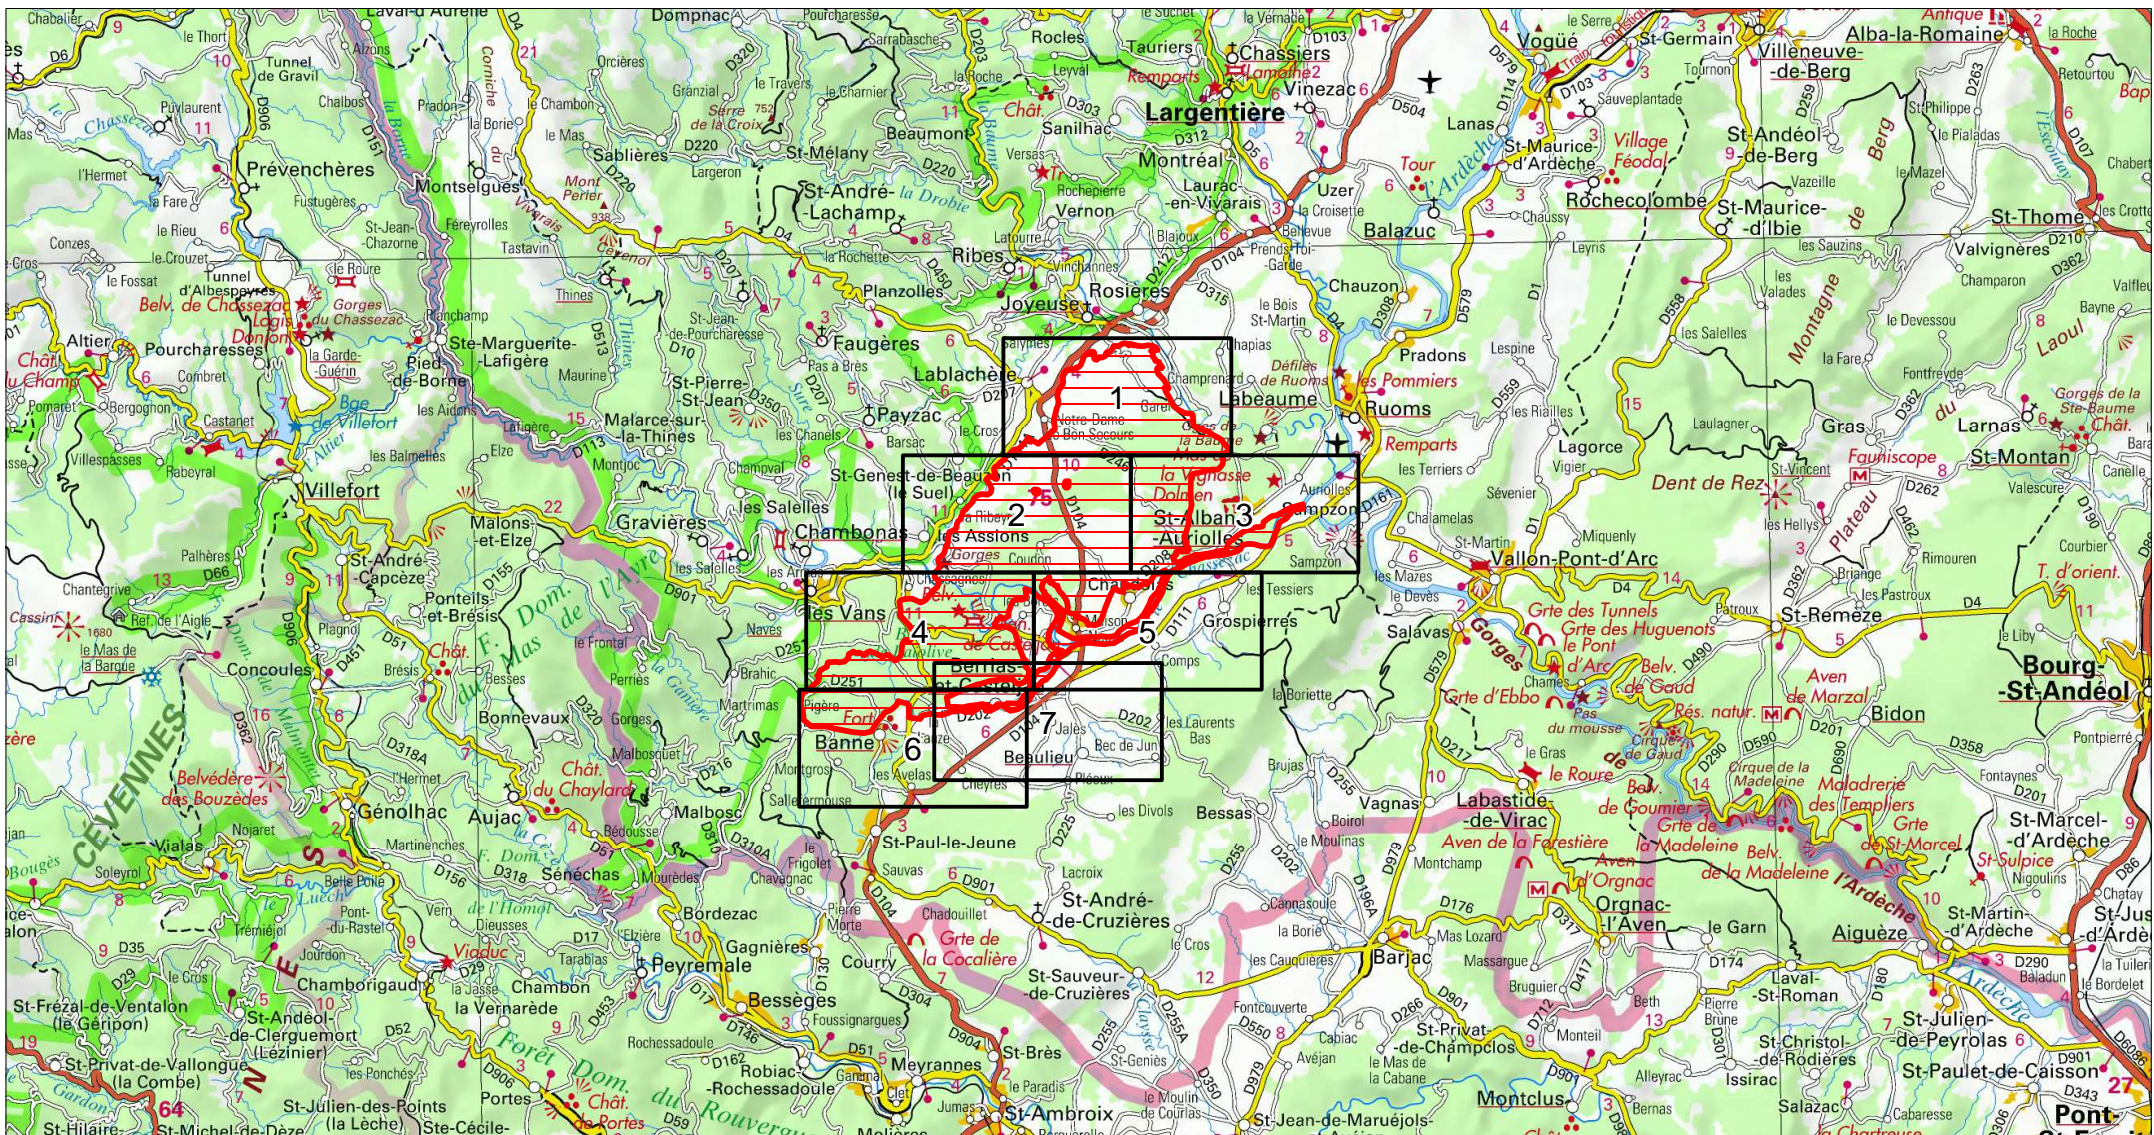

SITE Natura 2000 : "BOIS DE PAIOLIVE ET BASSE VALLEE DU CHASSEZAC"

ZSC FR8201656

(ARDECHE)

Carte d'assemblage au 1/180200 et 7 cartes au 1/25 000ème annexées à l'arrêté de désignation
signé le :

ZSC

SITE Natura 2000 : "BOIS DE PAIOLIVE ET BASSE VALLEE DU CHASSEZAC"
ZSC FR8201656
(ARDECHE)
Carte 1/7 au 1/25 000ème
IGN SCAN 25, données DREAL Rhône-Alpes

 ZSC

0 0.5 1 km

SITE Natura 2000 : "BOIS DE PAIOLIVE ET BASSE VALLEE DU CHASSEZAC"
ZSC FR8201656
(ARDECHE)
Carte 27 au 1/25 000ème
IGN SCAN 25, données DREAL Rhône-Alpes

2/7

 ZSC

Scan 25 IGN ©

SITE Natura 2000 : "BOIS DE PAIOLIVE ET BASSE VALLEE DU CHASSEZAC"
ZSC FR8201656
(ARDECHE)
Carte 3/7 au 1/25 000ème
IGN SCAN 25, données DREAL Rhône-Alpes

 ZSC

SITE Natura 2000 : "BOIS DE PAIOLIVE ET BASSE VALLEE DU CHASSEZAC"
ZSC FR8201656
(ARDECHE)
Carte 4/7 au 1/25 000ème
IGN SCAN 25, données DREAL Rhône-Alpes

 ZSC

0 0.5 1 km

SITE Natura 2000 : "BOIS DE PAIOLIVE ET BASSE VALLEE DU CHASSEZAC"
ZSC FR8201656
(ARDECHE)
Carte 5/7 au 1/25 000ème
IGN SCAN 25, données DREAL Rhône-Alpes

717

 ZSC

0 0.5 1 km

Scan 25 IGN ©