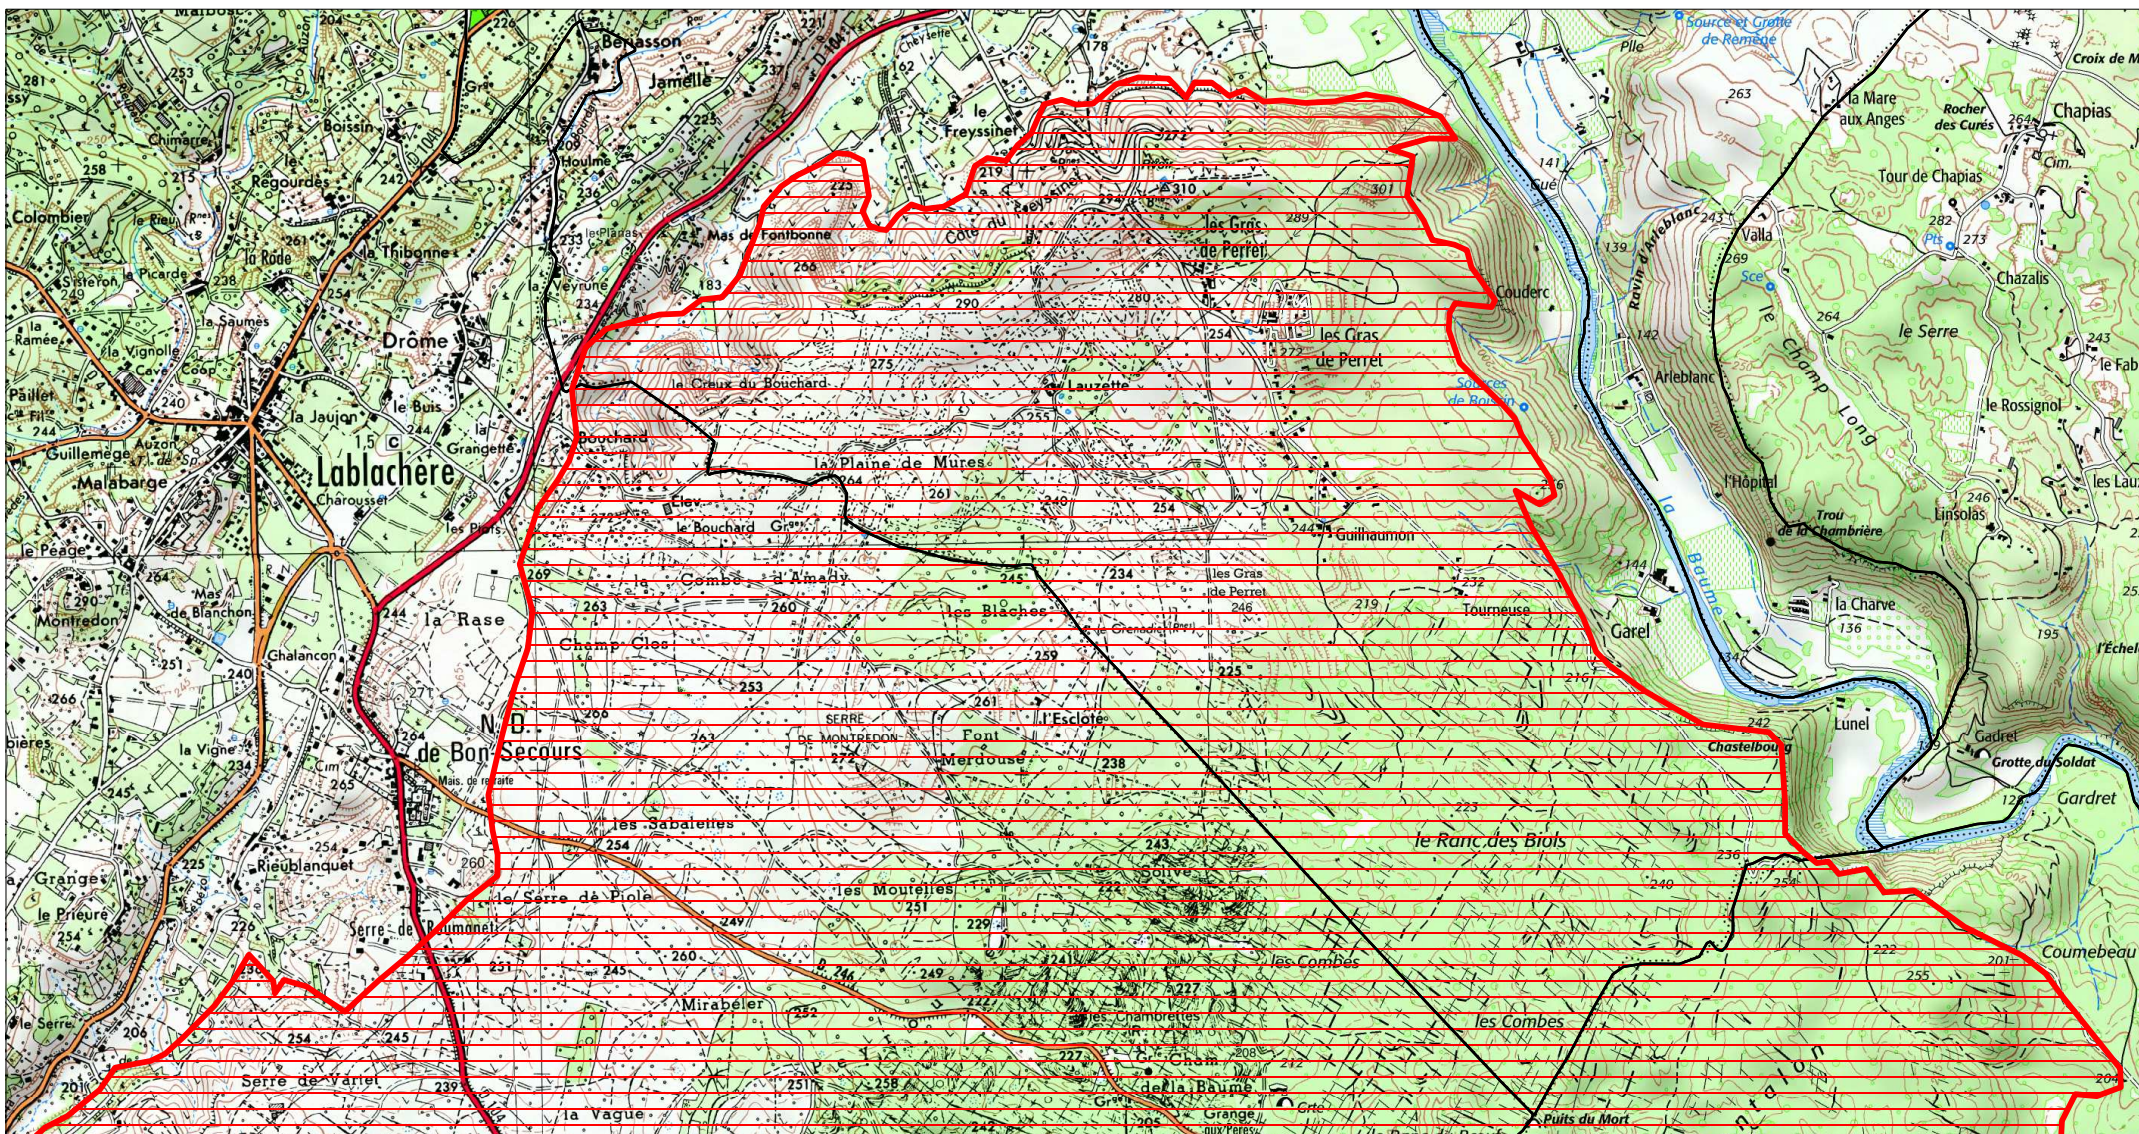

SITE Natura 2000 : "BOIS DE PAIOLIVE ET BASSE VALLEE DU CHASSEZAC"

ZSC FR8201656

(ARDECHE)

Carte d'assemblage au 1/180200 et 7 cartes au 1/25 000ème annexées à l'arrêté de désignation
signé le :

ZSC

SITE Natura 2000 : "BOIS DE PAIOLIVE ET BASSE VALLEE DU CHASSEZAC"
ZSC FR8201656
(ARDECHE)
Carte 1/7 au 1/25 000ème
IGN SCAN 25, données DREAL Rhône-Alpes

 ZSC

0 0.5 1 km

SITE Natura 2000 : "BOIS DE PAIOLIVE ET BASSE VALLEE DU CHASSEZAC"
ZSC FR8201656
(ARDECHE)
Carte 27 au 1/25 000ème
IGN SCAN 25, données DREAL Rhône-Alpes

2/7

 ZSC

Scan 25 IGN ©

SITE Natura 2000 : "BOIS DE PAIOLIVE ET BASSE VALLEE DU CHASSEZAC"
ZSC FR8201656
(ARDECHE)
Carte 3/7 au 1/25 000ème
IGN SCAN 25, données DREAL Rhône-Alpes

 ZSC

SITE Natura 2000 : "BOIS DE PAIOLIVE ET BASSE VALLEE DU CHASSEZAC"
ZSC FR8201656
(ARDECHE)
Carte 4/7 au 1/25 000ème
IGN SCAN 25, données DREAL Rhône-Alpes

 ZSC

0 0.5 1 km

SITE Natura 2000 : "BOIS DE PAIOLIVE ET BASSE VALLEE DU CHASSEZAC"
ZSC FR8201656
(ARDECHE)
Carte 5/7 au 1/25 000ème
IGN SCAN 25, données DREAL Rhône-Alpes

717

 ZSC

0 0.5 1 km

Scan 25 IGN ©