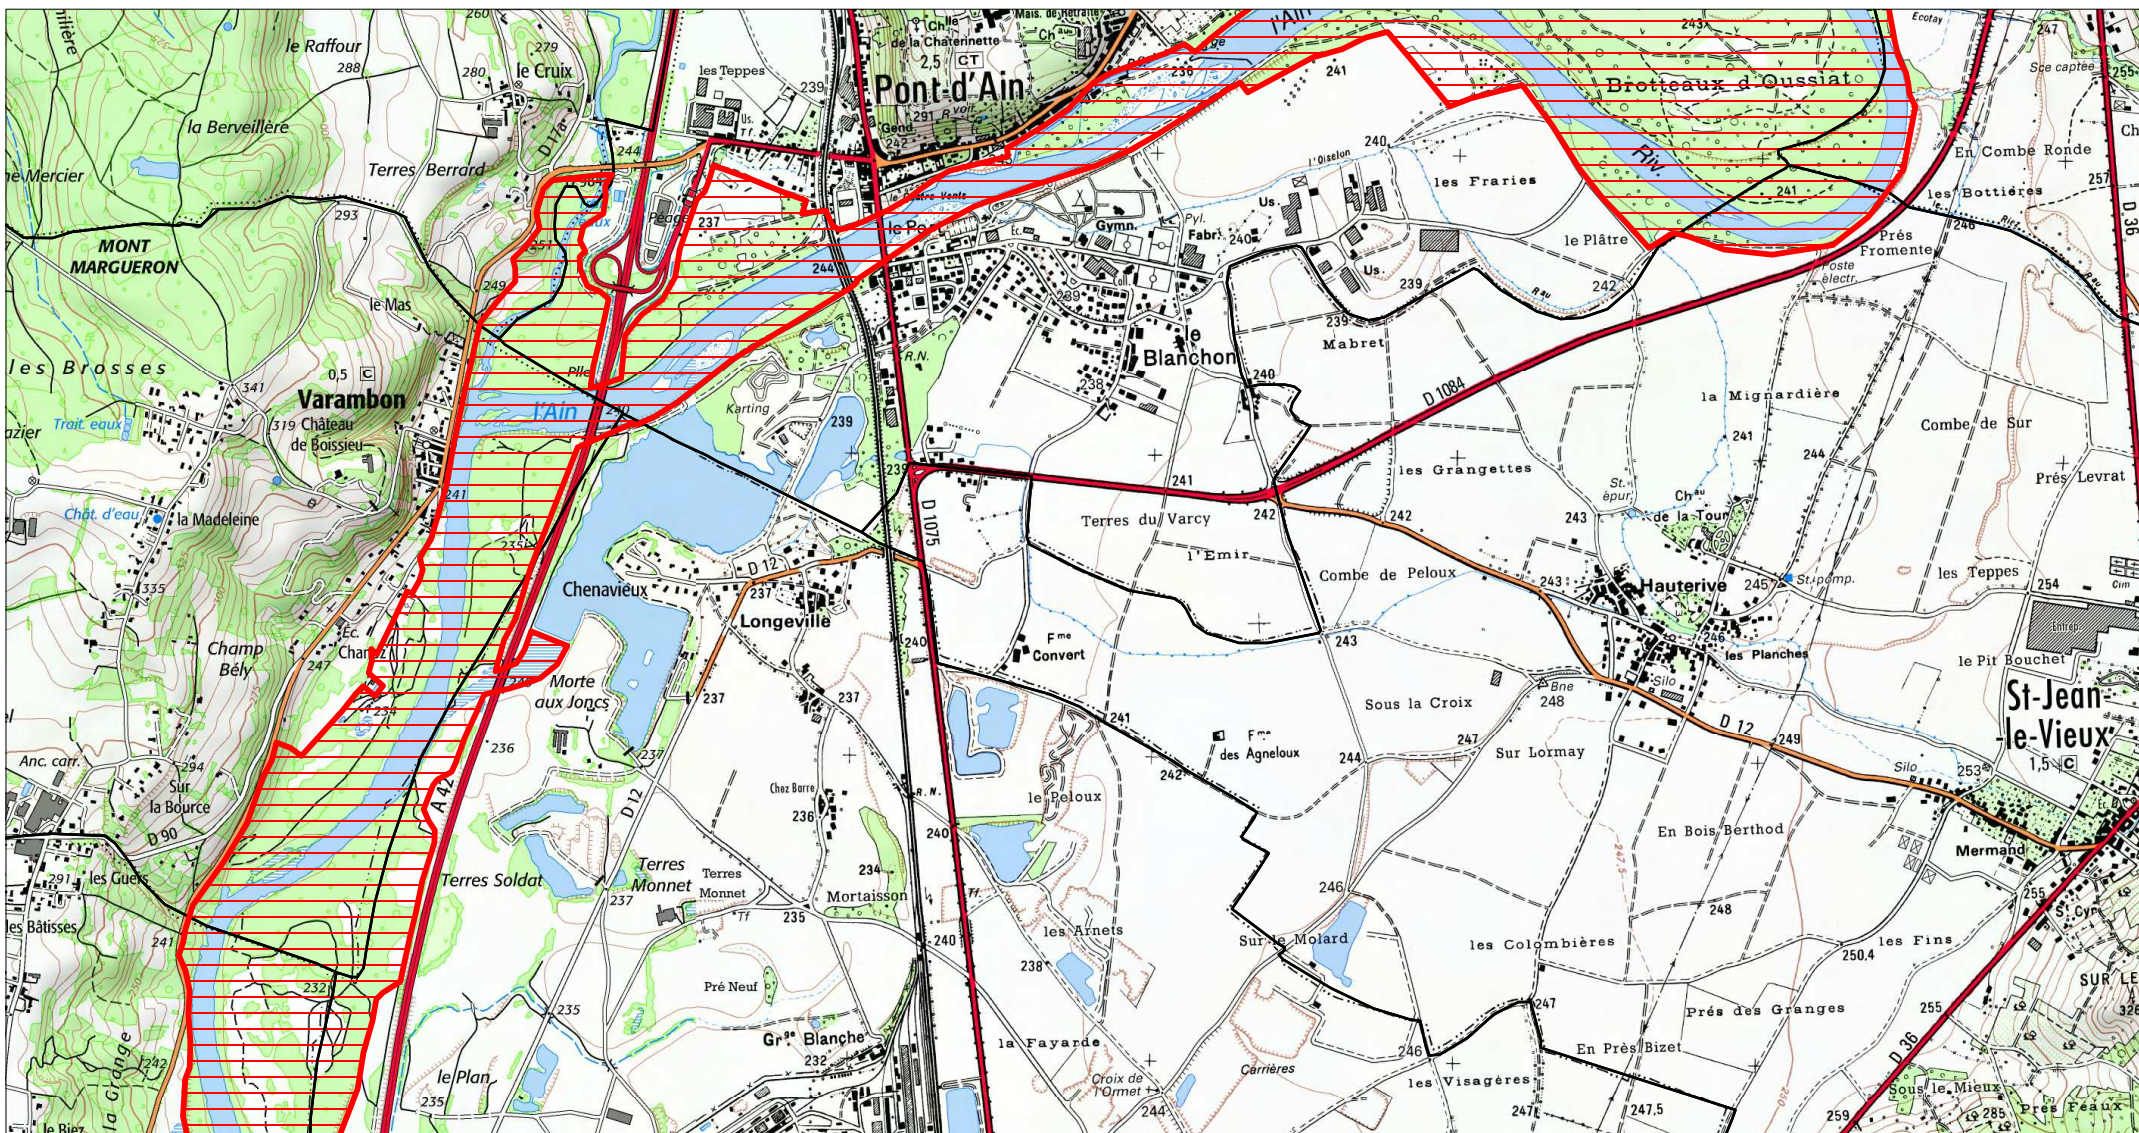

SITE Natura 2000 : "BASSE VALLEE DE L'AIN, CONFLUENCE AIN-RHÔNE"

ZSC FR8201653

(AIN , ISERE)

Carte d'assemblage au 1/197500 et 10 cartes au 1/25 000ème annexées à l'arrêté de désignation signé le :

ZSC

SITE Natura 2000 : "BASSE VALLEE DE L'AIN, CONFLUENCE AIN-RHÔNE"
ZSC FR8201653
(AIN , ISERE)
 Carte 1/10 au 1/25 000ème
 IGN SCAN 25, données DREAL Rhône-Alpes

SITE Natura 2000 : "BASSE VALLEE DE L'AIN, CONFLUENCE AIN-RHÔNE"
ZSC FR8201653
(AIN , ISERE)
Carte 2/10 au 1/25 000ème
IGN SCAN 25, données DREAL Rhône-Alpes

2/10

SITE Natura 2000 : "BASSE VALLEE DE L'AIN, CONFLUENCE AIN-RHÔNE"
ZSC FR8201653
(AIN , ISERE)
Carte 3/10 au 1/25 000ème
IGN SCAN 25, données DREAL Rhône-Alpes

SITE Natura 2000 : "BASSE VALLEE DE L'AIN, CONFLUENCE AIN-RHÔNE"
ZSC FR8201653
(AIN , ISERE)
Carte 4/10 au 1/25 000ème
IGN SCAN 25, données DREAL Rhône-Alpes

4/10

 ZSC

Scan 25 IGN ©

SITE Natura 2000 : "BASSE VALLEE DE L'AIN, CONFLUENCE AIN-RHÔNE"
ZSC FR8201653
(AIN , ISERE)
Carte 5/10 au 1/25 000ème
IGN SCAN 25, données DREAL Rhône-Alpes