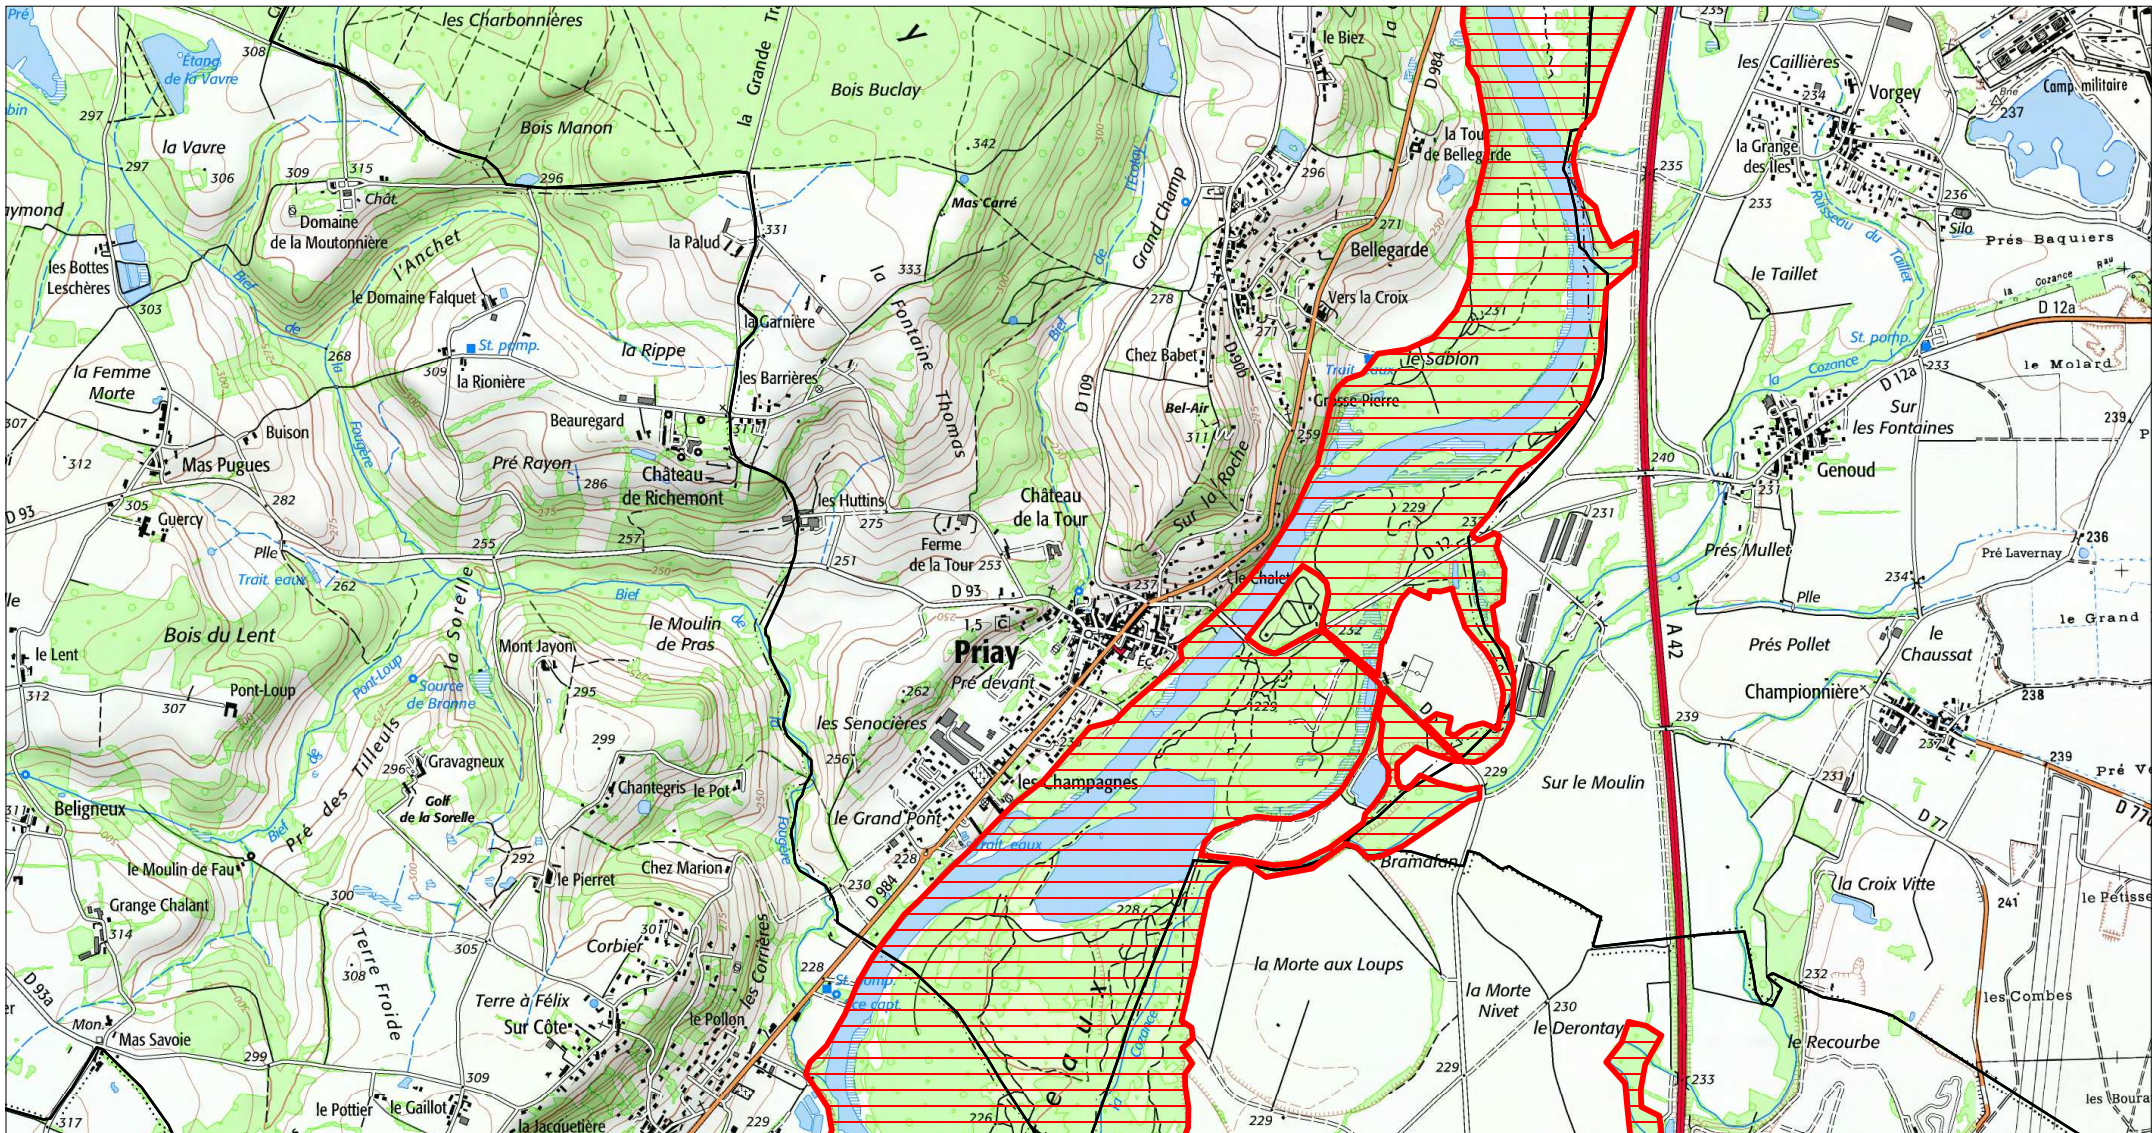

SITE Natura 2000 : "BASSE VALLEE DE L'AIN, CONFLUENCE AIN-RHÔNE"

ZSC FR8201653

(AIN , ISERE)

Carte d'assemblage au 1/197500 et 10 cartes au 1/25 000ème annexées à l'arrêté de désignation signé le :

ZSC

SITE Natura 2000 : "BASSE VALLEE DE L'AIN, CONFLUENCE AIN-RHÔNE"
ZSC FR8201653
(AIN , ISERE)
 Carte 1/10 au 1/25 000ème
 IGN SCAN 25, données DREAL Rhône-Alpes

SITE Natura 2000 : "BASSE VALLEE DE L'AIN, CONFLUENCE AIN-RHÔNE"
ZSC FR8201653
(AIN , ISERE)
Carte 2/10 au 1/25 000ème
IGN SCAN 25, données DREAL Rhône-Alpes

2/10

SITE Natura 2000 : "BASSE VALLEE DE L'AIN, CONFLUENCE AIN-RHÔNE"
ZSC FR8201653
(AIN , ISERE)
Carte 3/10 au 1/25 000ème
IGN SCAN 25, données DREAL Rhône-Alpes

SITE Natura 2000 : "BASSE VALLEE DE L'AIN, CONFLUENCE AIN-RHÔNE"
ZSC FR8201653
(AIN , ISERE)
Carte 4/10 au 1/25 000ème
IGN SCAN 25, données DREAL Rhône-Alpes

4/10

 ZSC

Scan 25 IGN ©

SITE Natura 2000 : "BASSE VALLEE DE L'AIN, CONFLUENCE AIN-RHÔNE"
ZSC FR8201653
(AIN , ISERE)
Carte 5/10 au 1/25 000ème
IGN SCAN 25, données DREAL Rhône-Alpes