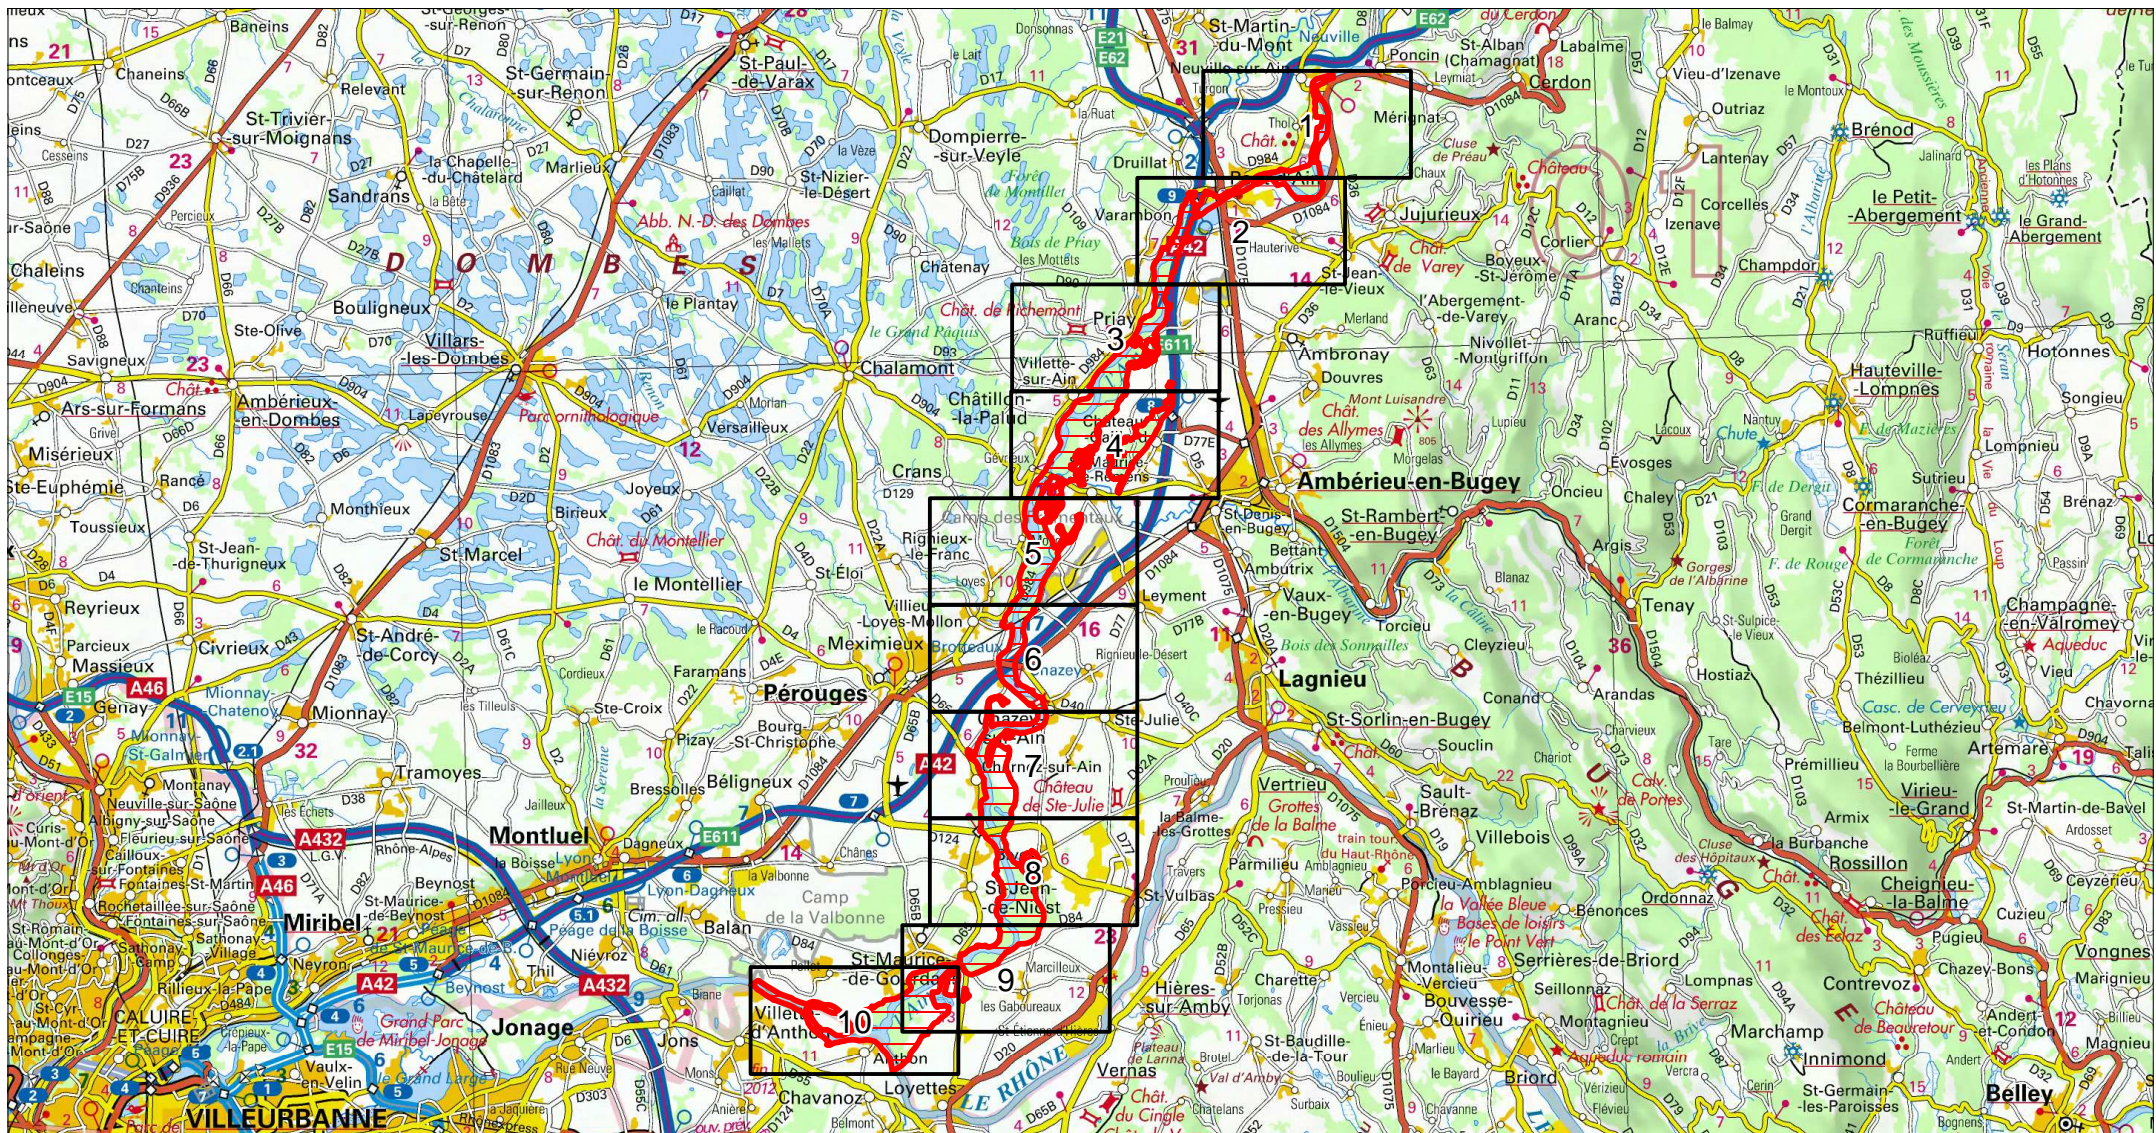

SITE Natura 2000 : "BASSE VALLEE DE L'AIN, CONFLUENCE AIN-RHÔNE"

ZSC FR8201653

(AIN , ISERE)

Carte d'assemblage au 1/197500 et 10 cartes au 1/25 000ème annexées à l'arrêté de désignation signé le :

ZSC

SITE Natura 2000 : "BASSE VALLEE DE L'AIN, CONFLUENCE AIN-RHÔNE"
ZSC FR8201653
(AIN , ISERE)
 Carte 1/10 au 1/25 000ème
 IGN SCAN 25, données DREAL Rhône-Alpes

SITE Natura 2000 : "BASSE VALLEE DE L'AIN, CONFLUENCE AIN-RHÔNE"
ZSC FR8201653
(AIN , ISERE)
Carte 2/10 au 1/25 000ème
IGN SCAN 25, données DREAL Rhône-Alpes

2/10

SITE Natura 2000 : "BASSE VALLEE DE L'AIN, CONFLUENCE AIN-RHÔNE"
ZSC FR8201653
(AIN , ISERE)
Carte 3/10 au 1/25 000ème
IGN SCAN 25, données DREAL Rhône-Alpes

SITE Natura 2000 : "BASSE VALLEE DE L'AIN, CONFLUENCE AIN-RHÔNE"
ZSC FR8201653
(AIN , ISERE)
Carte 4/10 au 1/25 000ème
IGN SCAN 25, données DREAL Rhône-Alpes

4/10

 ZSC

Scan 25 IGN ©

SITE Natura 2000 : "BASSE VALLEE DE L'AIN, CONFLUENCE AIN-RHÔNE"
ZSC FR8201653
(AIN , ISERE)
Carte 5/10 au 1/25 000ème
IGN SCAN 25, données DREAL Rhône-Alpes