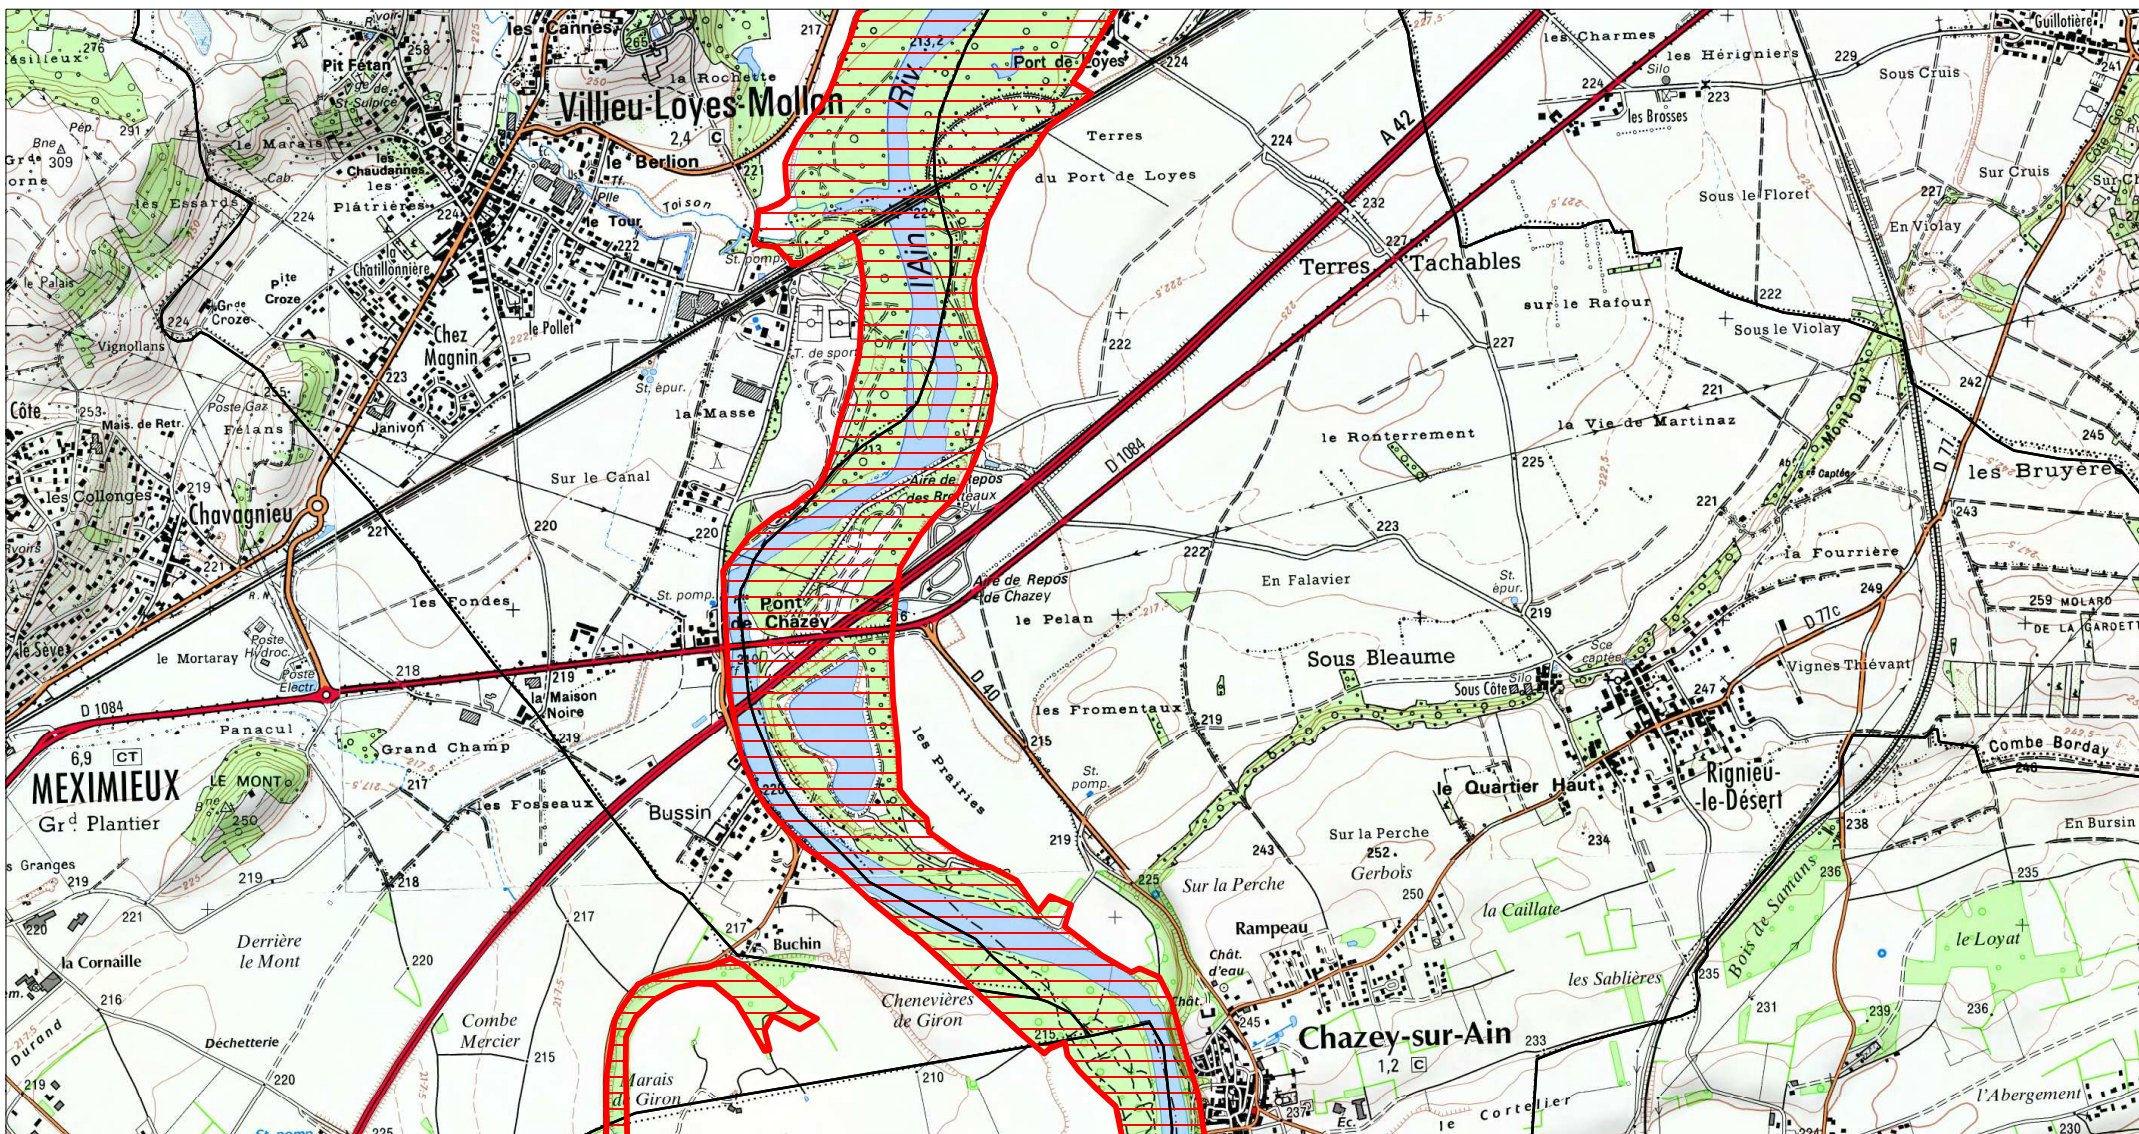

5/10

ZSC

SITE Natura 2000 : "BASSE VALLEE DE L'AIN, CONFLUENCE AIN-RHÔNE"
ZSC FR8201653
(AIN , ISERE)
Carte 6/10 au 1/25 000ème
IGN SCAN 25, données DREAL Rhône-Alpes

6/10

SITE Natura 2000 : "BASSE VALLEE DE L'AIN, CONFLUENCE AIN-RHÔNE"
ZSC FR8201653
(AIN , ISERE)
Carte 7/10 au 1/25 000ème
IGN SCAN 25, données DREAL Rhône-Alpes