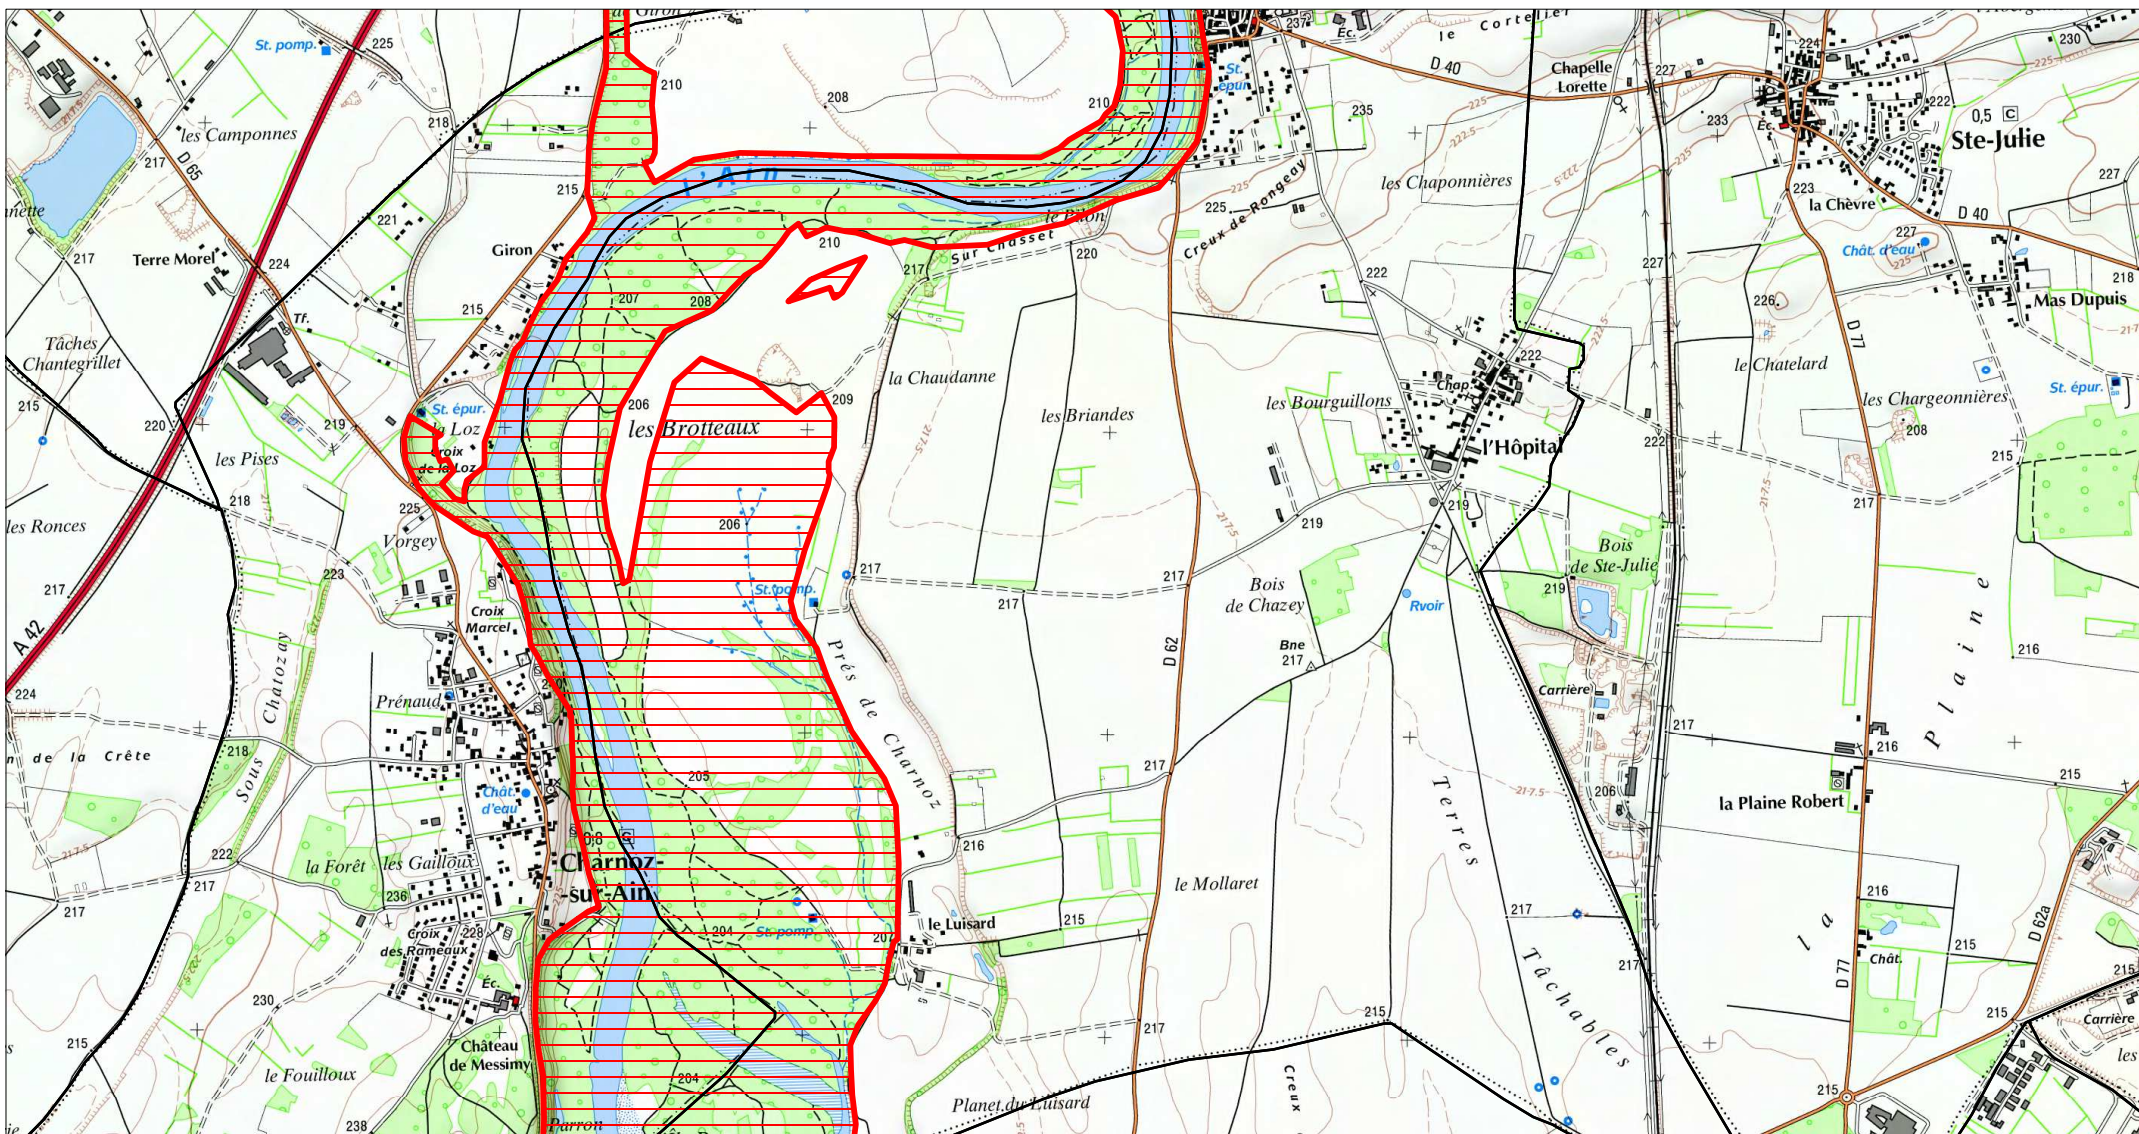

5/10

ZSC

SITE Natura 2000 : "BASSE VALLEE DE L'AIN, CONFLUENCE AIN-RHÔNE"
ZSC FR8201653
(AIN , ISERE)
Carte 6/10 au 1/25 000ème
IGN SCAN 25, données DREAL Rhône-Alpes

6/10

SITE Natura 2000 : "BASSE VALLEE DE L'AIN, CONFLUENCE AIN-RHÔNE"
ZSC FR8201653
(AIN , ISERE)
Carte 7/10 au 1/25 000ème
IGN SCAN 25, données DREAL Rhône-Alpes

7/10

 ZSC

0 0.5 1 km

Scan 25 IGN ©

SITE Natura 2000 : "BASSE VALLEE DE L'AIN, CONFLUENCE AIN-RHÔNE"
ZSC FR8201653
(AIN , ISERE)
Carte 8/10 au 1/25 000ème
IGN SCAN 25, données DREAL Rhône-Alpes

 ZSC

SITE Natura 2000 : "BASSE VALLEE DE L'AIN, CONFLUENCE AIN-RHÔNE"
ZSC FR8201653
(AIN , ISERE)
Carte 9/10 au 1/25 000ème
IGN SCAN 25, données DREAL Rhône-Alpes