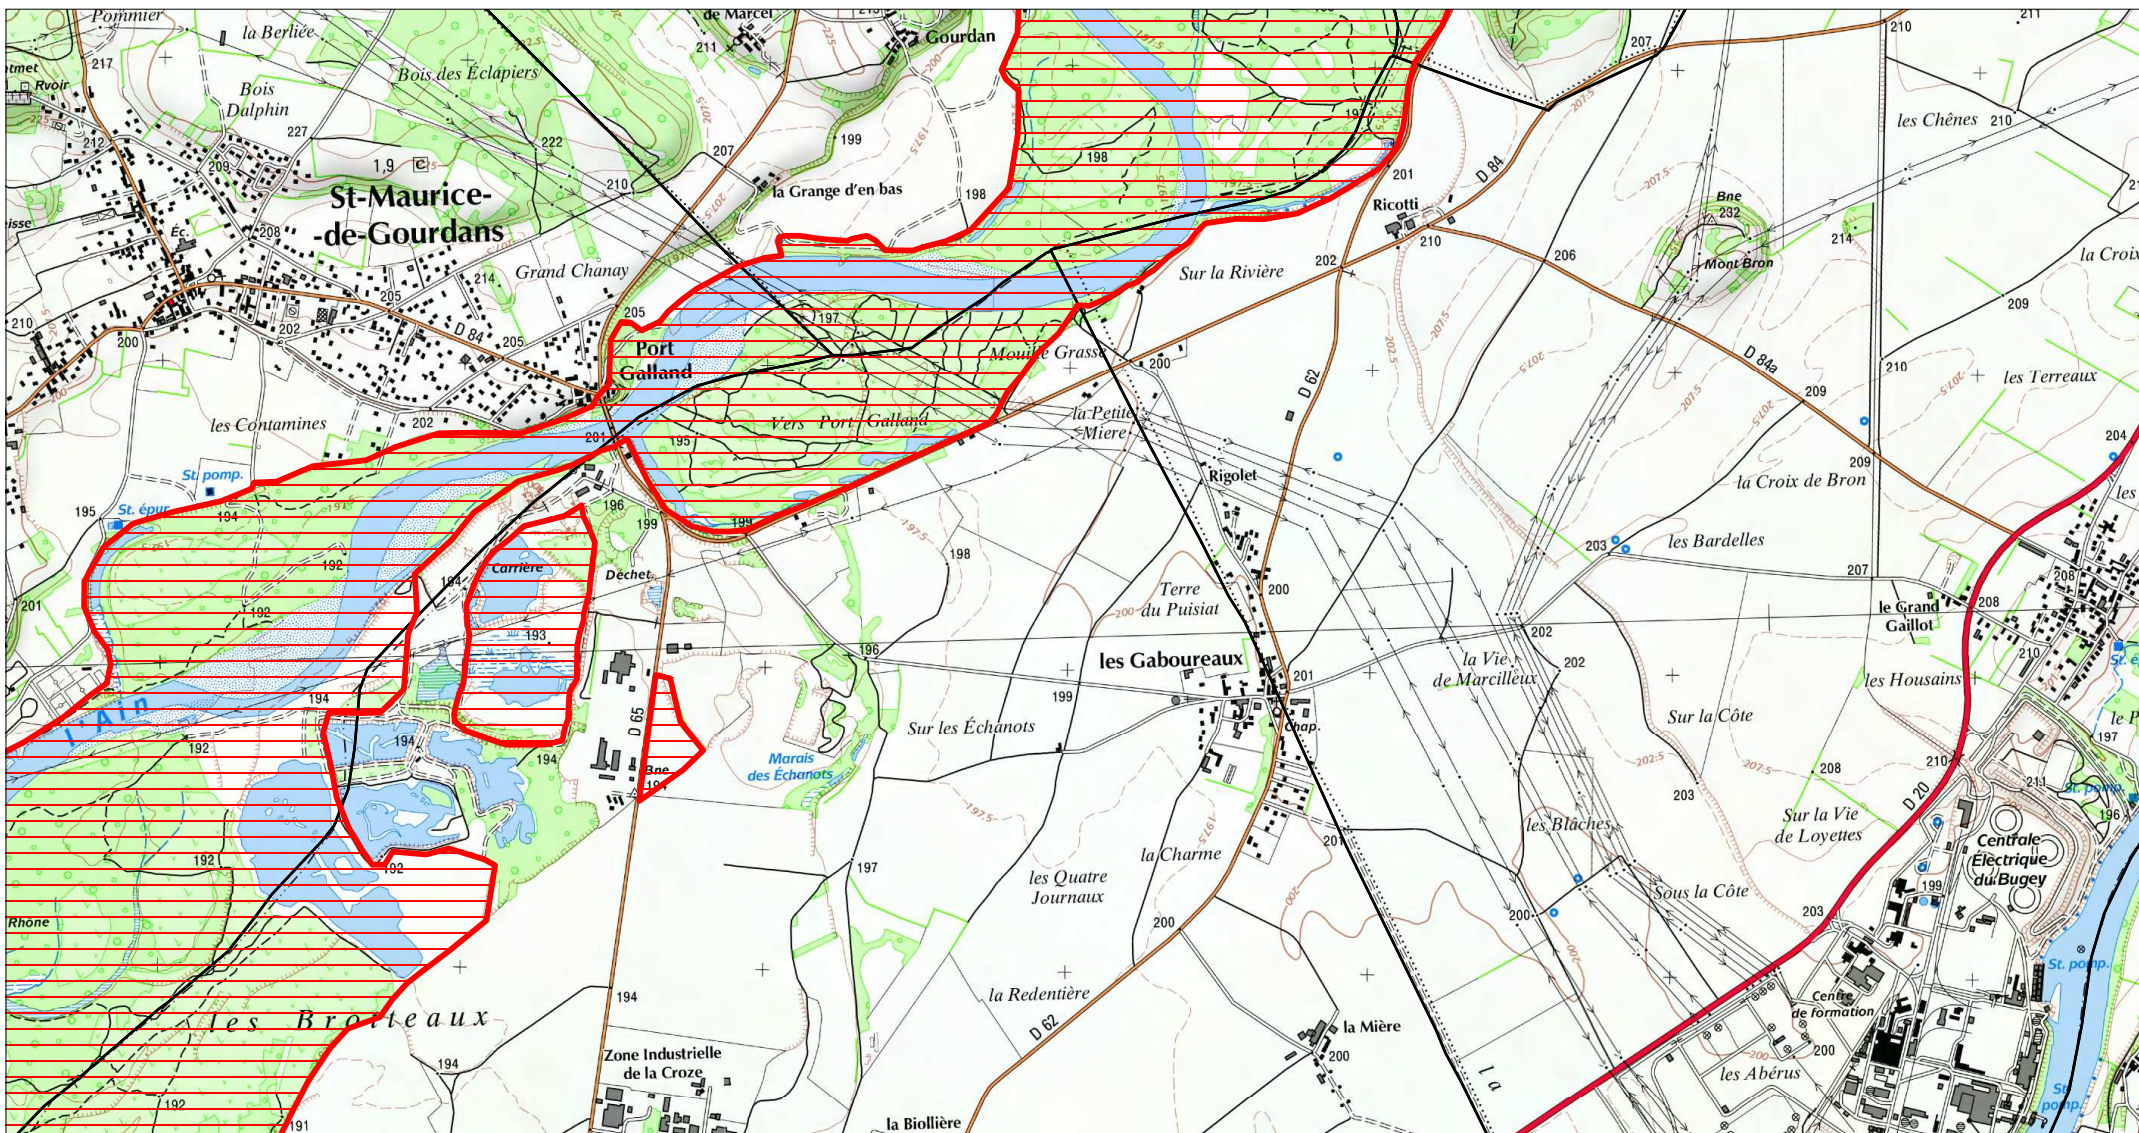

SITE Natura 2000 : "BASSE VALLEE DE L'AIN, CONFLUENCE AIN-RHÔNE"
ZSC FR8201653
(AIN , ISERE)
Carte 9/10 au 1/25 000ème
IGN SCAN 25, données DREAL Rhône-Alpes

9/10