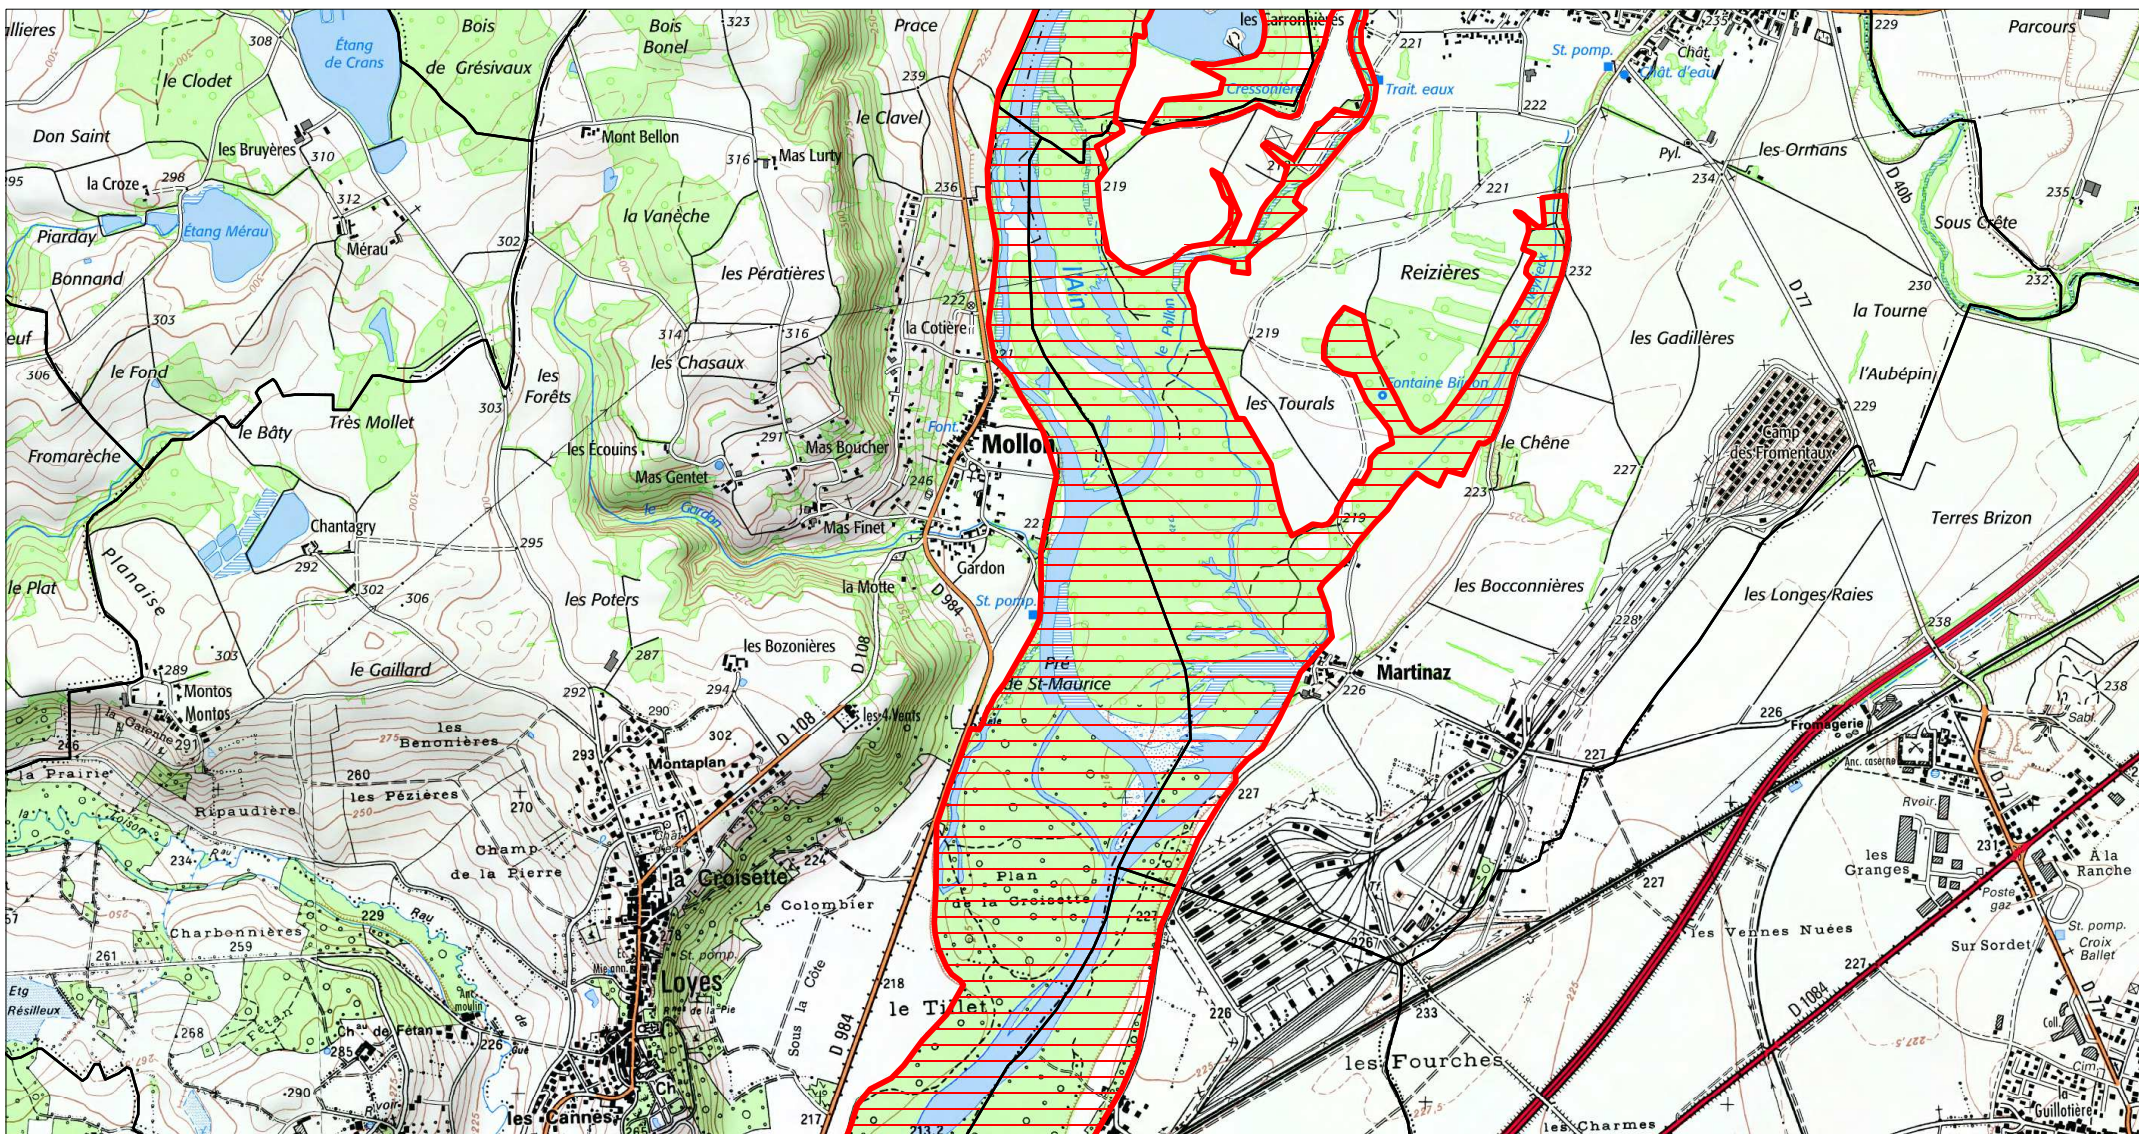

SITE Natura 2000 : "BASSE VALLEE DE L'AIN, CONFLUENCE AIN-RHÔNE"
ZSC FR8201653
(AIN , ISERE)
Carte 4/10 au 1/25 000ème
IGN SCAN 25, données DREAL Rhône-Alpes

4/10

 ZSC

Scan 25 IGN ©

SITE Natura 2000 : "BASSE VALLEE DE L'AIN, CONFLUENCE AIN-RHÔNE"
ZSC FR8201653
(AIN , ISERE)
Carte 5/10 au 1/25 000ème
IGN SCAN 25, données DREAL Rhône-Alpes

5/10

ZSC

SITE Natura 2000 : "BASSE VALLEE DE L'AIN, CONFLUENCE AIN-RHÔNE"
ZSC FR8201653
(AIN , ISERE)
Carte 6/10 au 1/25 000ème
IGN SCAN 25, données DREAL Rhône-Alpes

6/10

SITE Natura 2000 : "BASSE VALLEE DE L'AIN, CONFLUENCE AIN-RHÔNE"
ZSC FR8201653
(AIN , ISERE)
Carte 7/10 au 1/25 000ème
IGN SCAN 25, données DREAL Rhône-Alpes