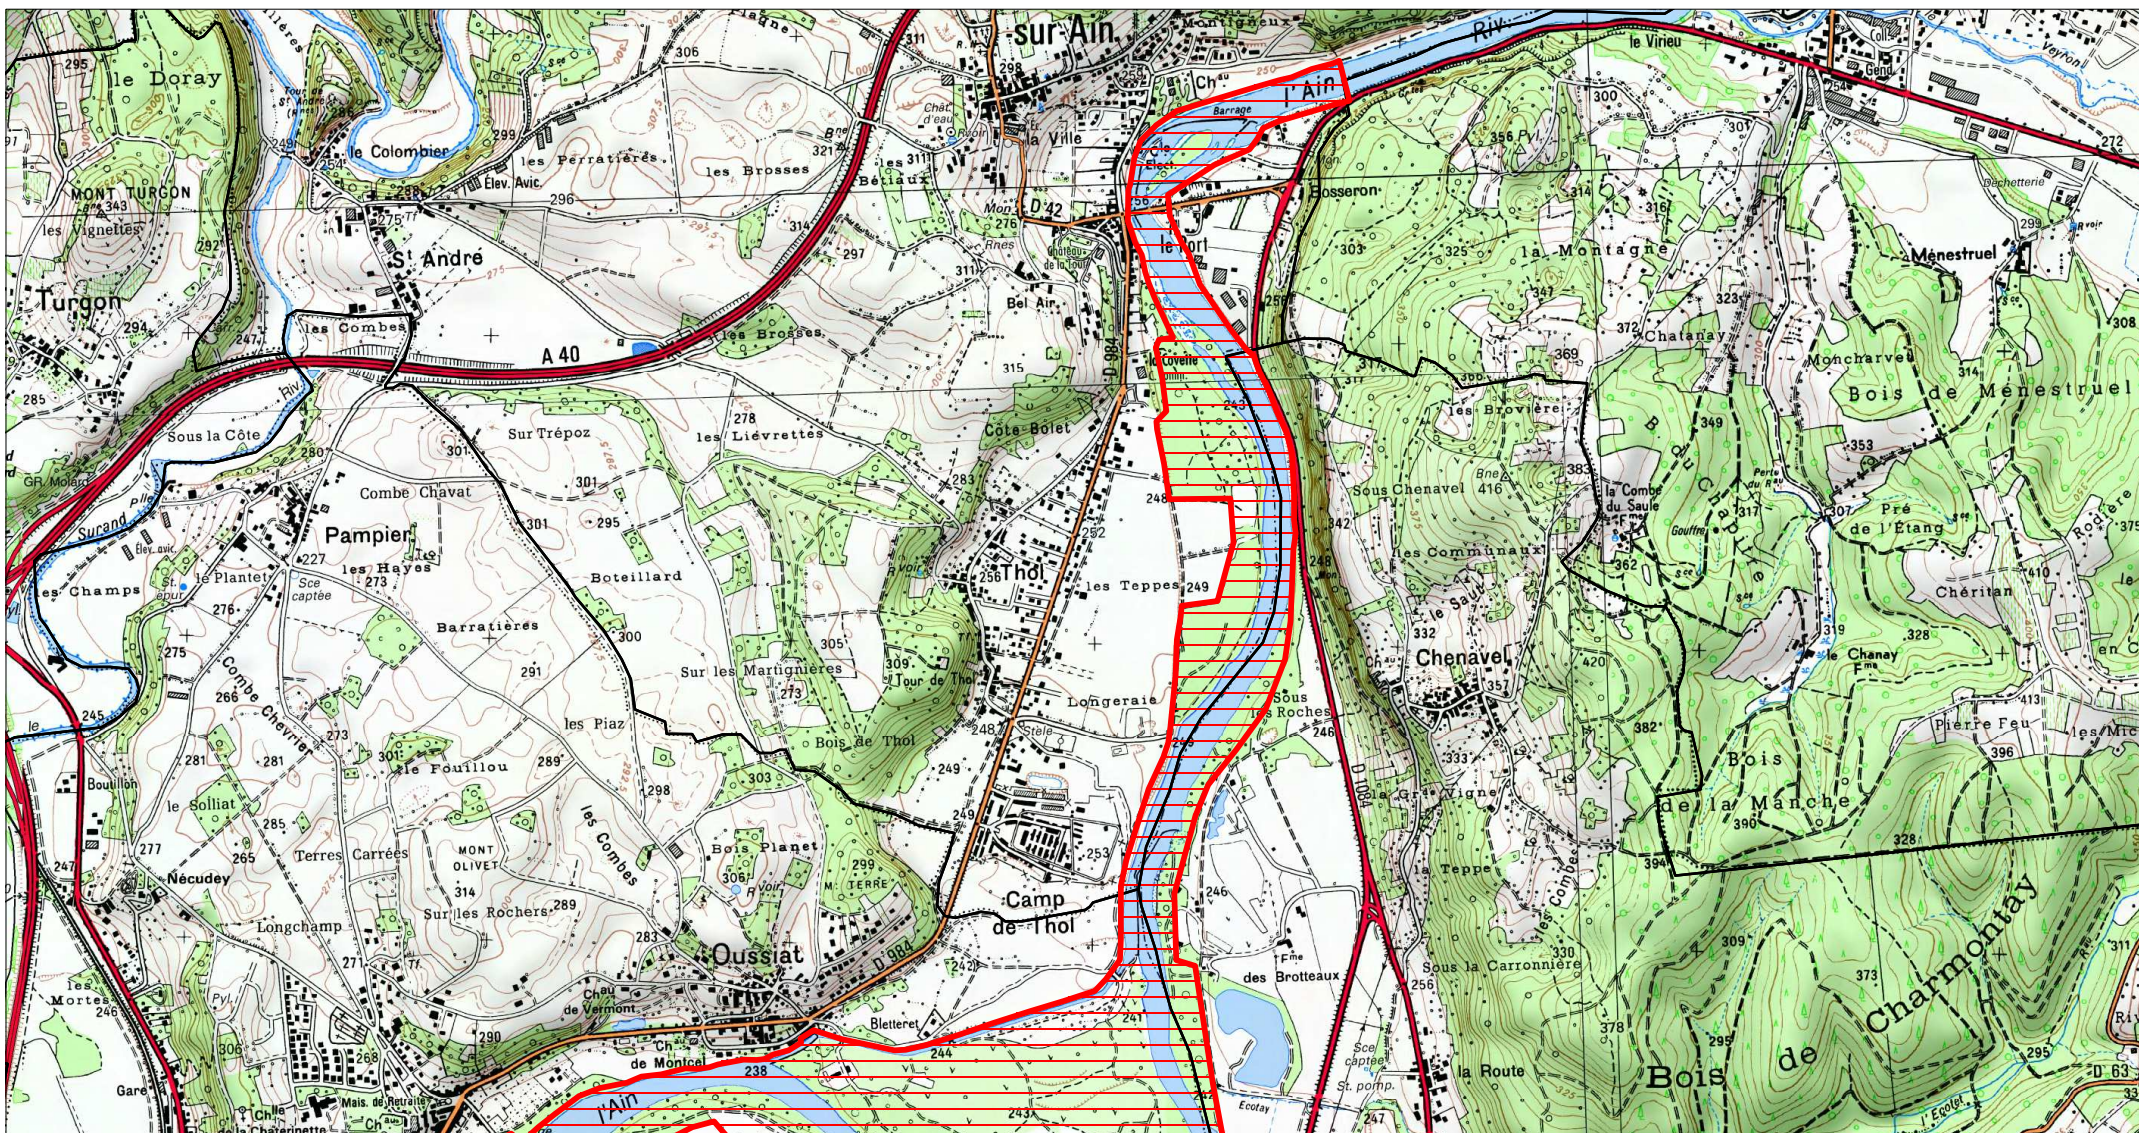

SITE Natura 2000 : "BASSE VALLEE DE L'AIN, CONFLUENCE AIN-RHÔNE"

ZSC FR8201653

(AIN , ISERE)

Carte d'assemblage au 1/197500 et 10 cartes au 1/25 000ème annexées à l'arrêté de désignation signé le :

ZSC

SITE Natura 2000 : "BASSE VALLEE DE L'AIN, CONFLUENCE AIN-RHÔNE"
ZSC FR8201653
(AIN , ISERE)
 Carte 1/10 au 1/25 000ème
 IGN SCAN 25, données DREAL Rhône-Alpes

SITE Natura 2000 : "BASSE VALLEE DE L'AIN, CONFLUENCE AIN-RHÔNE"
ZSC FR8201653
(AIN , ISERE)
Carte 2/10 au 1/25 000ème
IGN SCAN 25, données DREAL Rhône-Alpes

2/10

SITE Natura 2000 : "BASSE VALLEE DE L'AIN, CONFLUENCE AIN-RHÔNE"
ZSC FR8201653
(AIN , ISERE)
Carte 3/10 au 1/25 000ème
IGN SCAN 25, données DREAL Rhône-Alpes

SITE Natura 2000 : "BASSE VALLEE DE L'AIN, CONFLUENCE AIN-RHÔNE"
ZSC FR8201653
(AIN , ISERE)
Carte 4/10 au 1/25 000ème
IGN SCAN 25, données DREAL Rhône-Alpes

4/10

 ZSC

Scan 25 IGN ©

SITE Natura 2000 : "BASSE VALLEE DE L'AIN, CONFLUENCE AIN-RHÔNE"
ZSC FR8201653
(AIN , ISERE)
Carte 5/10 au 1/25 000ème
IGN SCAN 25, données DREAL Rhône-Alpes