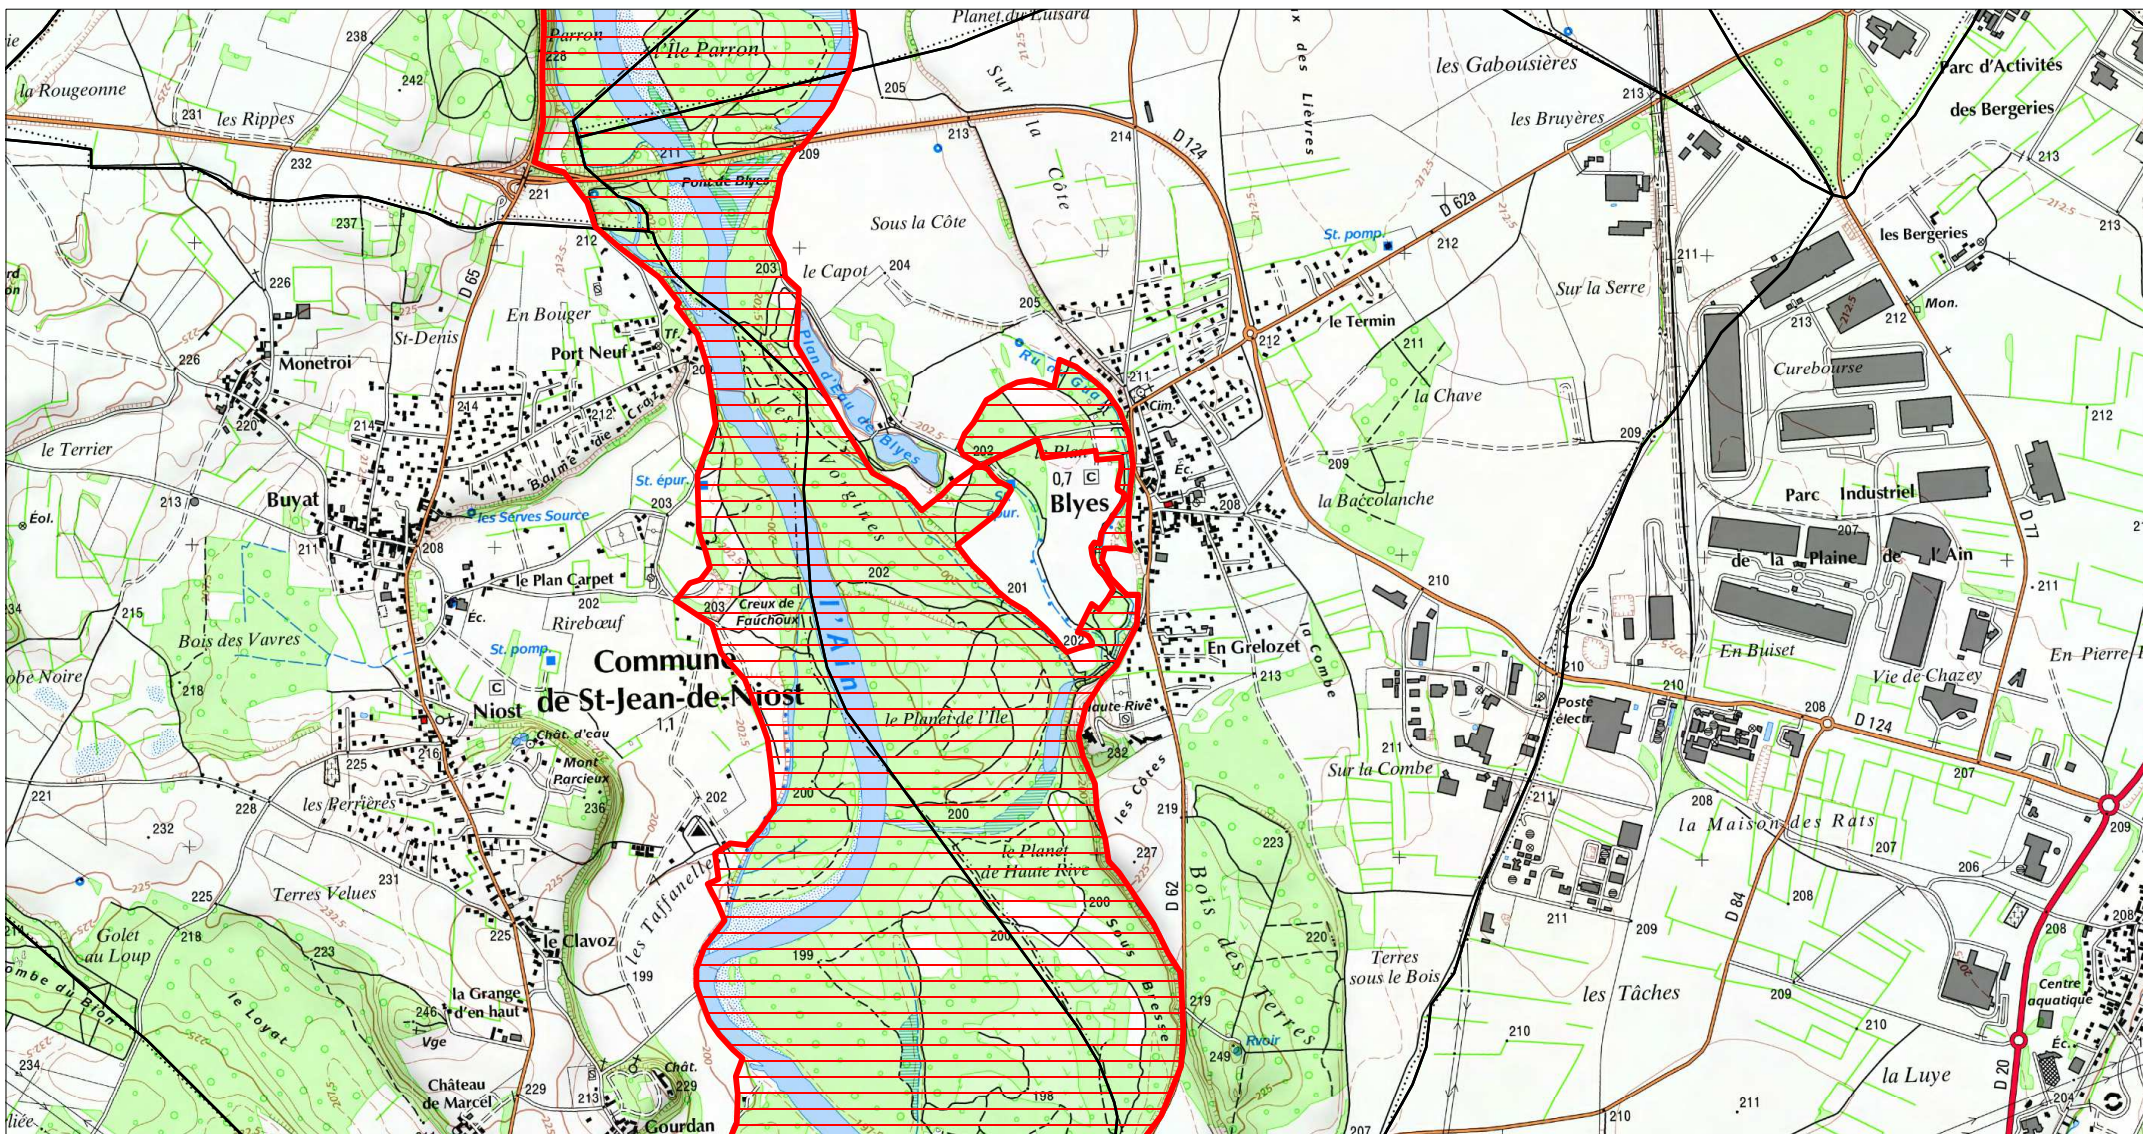

7/10

 ZSC

0 0.5 1 km

Scan 25 IGN ©

SITE Natura 2000 : "BASSE VALLEE DE L'AIN, CONFLUENCE AIN-RHÔNE"
ZSC FR8201653
(AIN , ISERE)
Carte 8/10 au 1/25 000ème
IGN SCAN 25, données DREAL Rhône-Alpes

 ZSC

SITE Natura 2000 : "BASSE VALLEE DE L'AIN, CONFLUENCE AIN-RHÔNE"
ZSC FR8201653
(AIN , ISERE)
Carte 9/10 au 1/25 000ème
IGN SCAN 25, données DREAL Rhône-Alpes