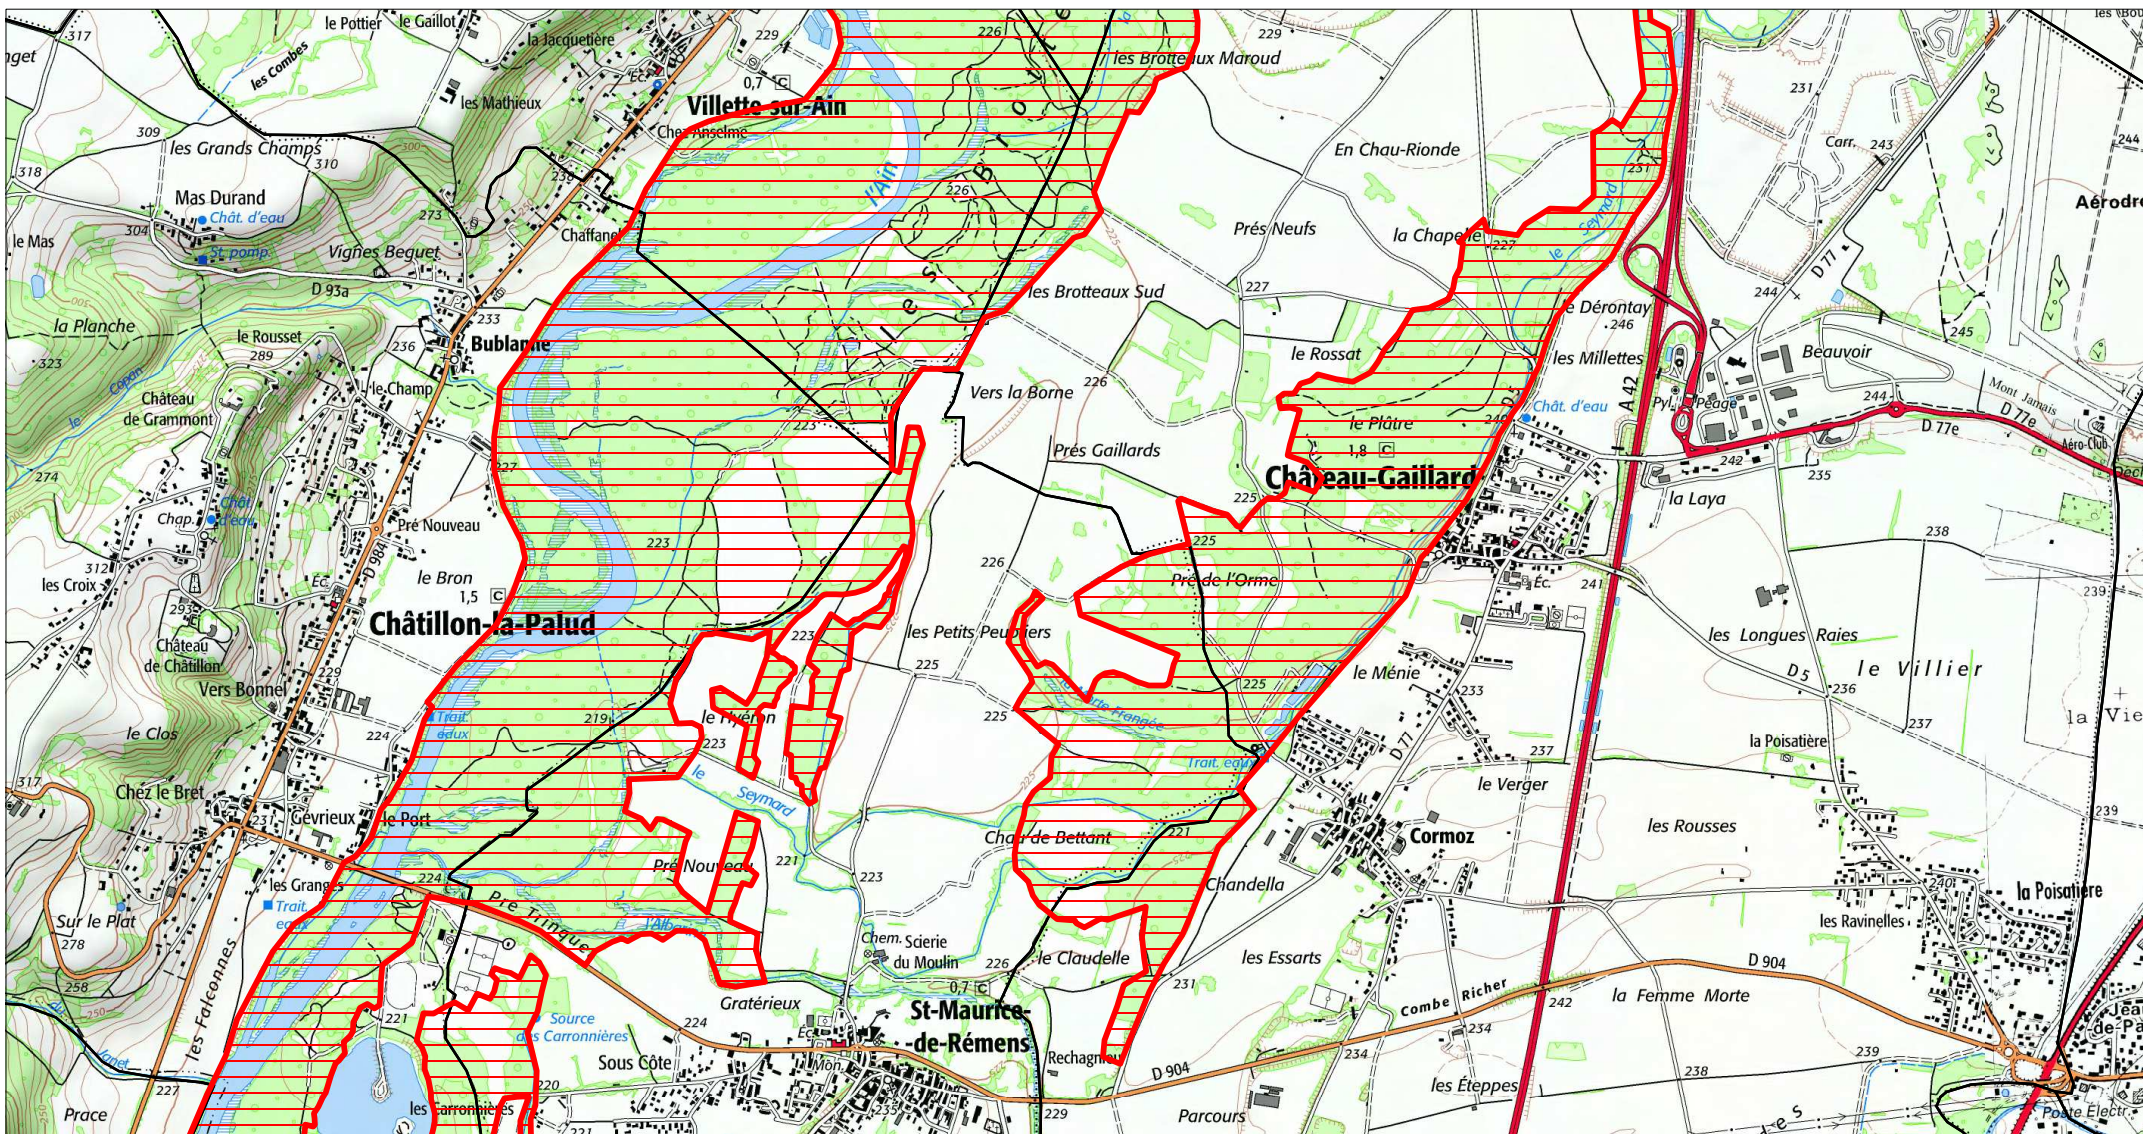

SITE Natura 2000 : "BASSE VALLEE DE L'AIN, CONFLUENCE AIN-RHÔNE"

ZSC FR8201653

(AIN , ISERE)

Carte d'assemblage au 1/197500 et 10 cartes au 1/25 000ème annexées à l'arrêté de désignation signé le :

ZSC

SITE Natura 2000 : "BASSE VALLEE DE L'AIN, CONFLUENCE AIN-RHÔNE"
ZSC FR8201653
(AIN , ISERE)
 Carte 1/10 au 1/25 000ème
 IGN SCAN 25, données DREAL Rhône-Alpes

SITE Natura 2000 : "BASSE VALLEE DE L'AIN, CONFLUENCE AIN-RHÔNE"
ZSC FR8201653
(AIN , ISERE)
Carte 2/10 au 1/25 000ème
IGN SCAN 25, données DREAL Rhône-Alpes

2/10

SITE Natura 2000 : "BASSE VALLEE DE L'AIN, CONFLUENCE AIN-RHÔNE"
ZSC FR8201653
(AIN , ISERE)
Carte 3/10 au 1/25 000ème
IGN SCAN 25, données DREAL Rhône-Alpes

SITE Natura 2000 : "BASSE VALLEE DE L'AIN, CONFLUENCE AIN-RHÔNE"
ZSC FR8201653
(AIN , ISERE)
Carte 4/10 au 1/25 000ème
IGN SCAN 25, données DREAL Rhône-Alpes

4/10

 ZSC

Scan 25 IGN ©

SITE Natura 2000 : "BASSE VALLEE DE L'AIN, CONFLUENCE AIN-RHÔNE"
ZSC FR8201653
(AIN , ISERE)
Carte 5/10 au 1/25 000ème
IGN SCAN 25, données DREAL Rhône-Alpes