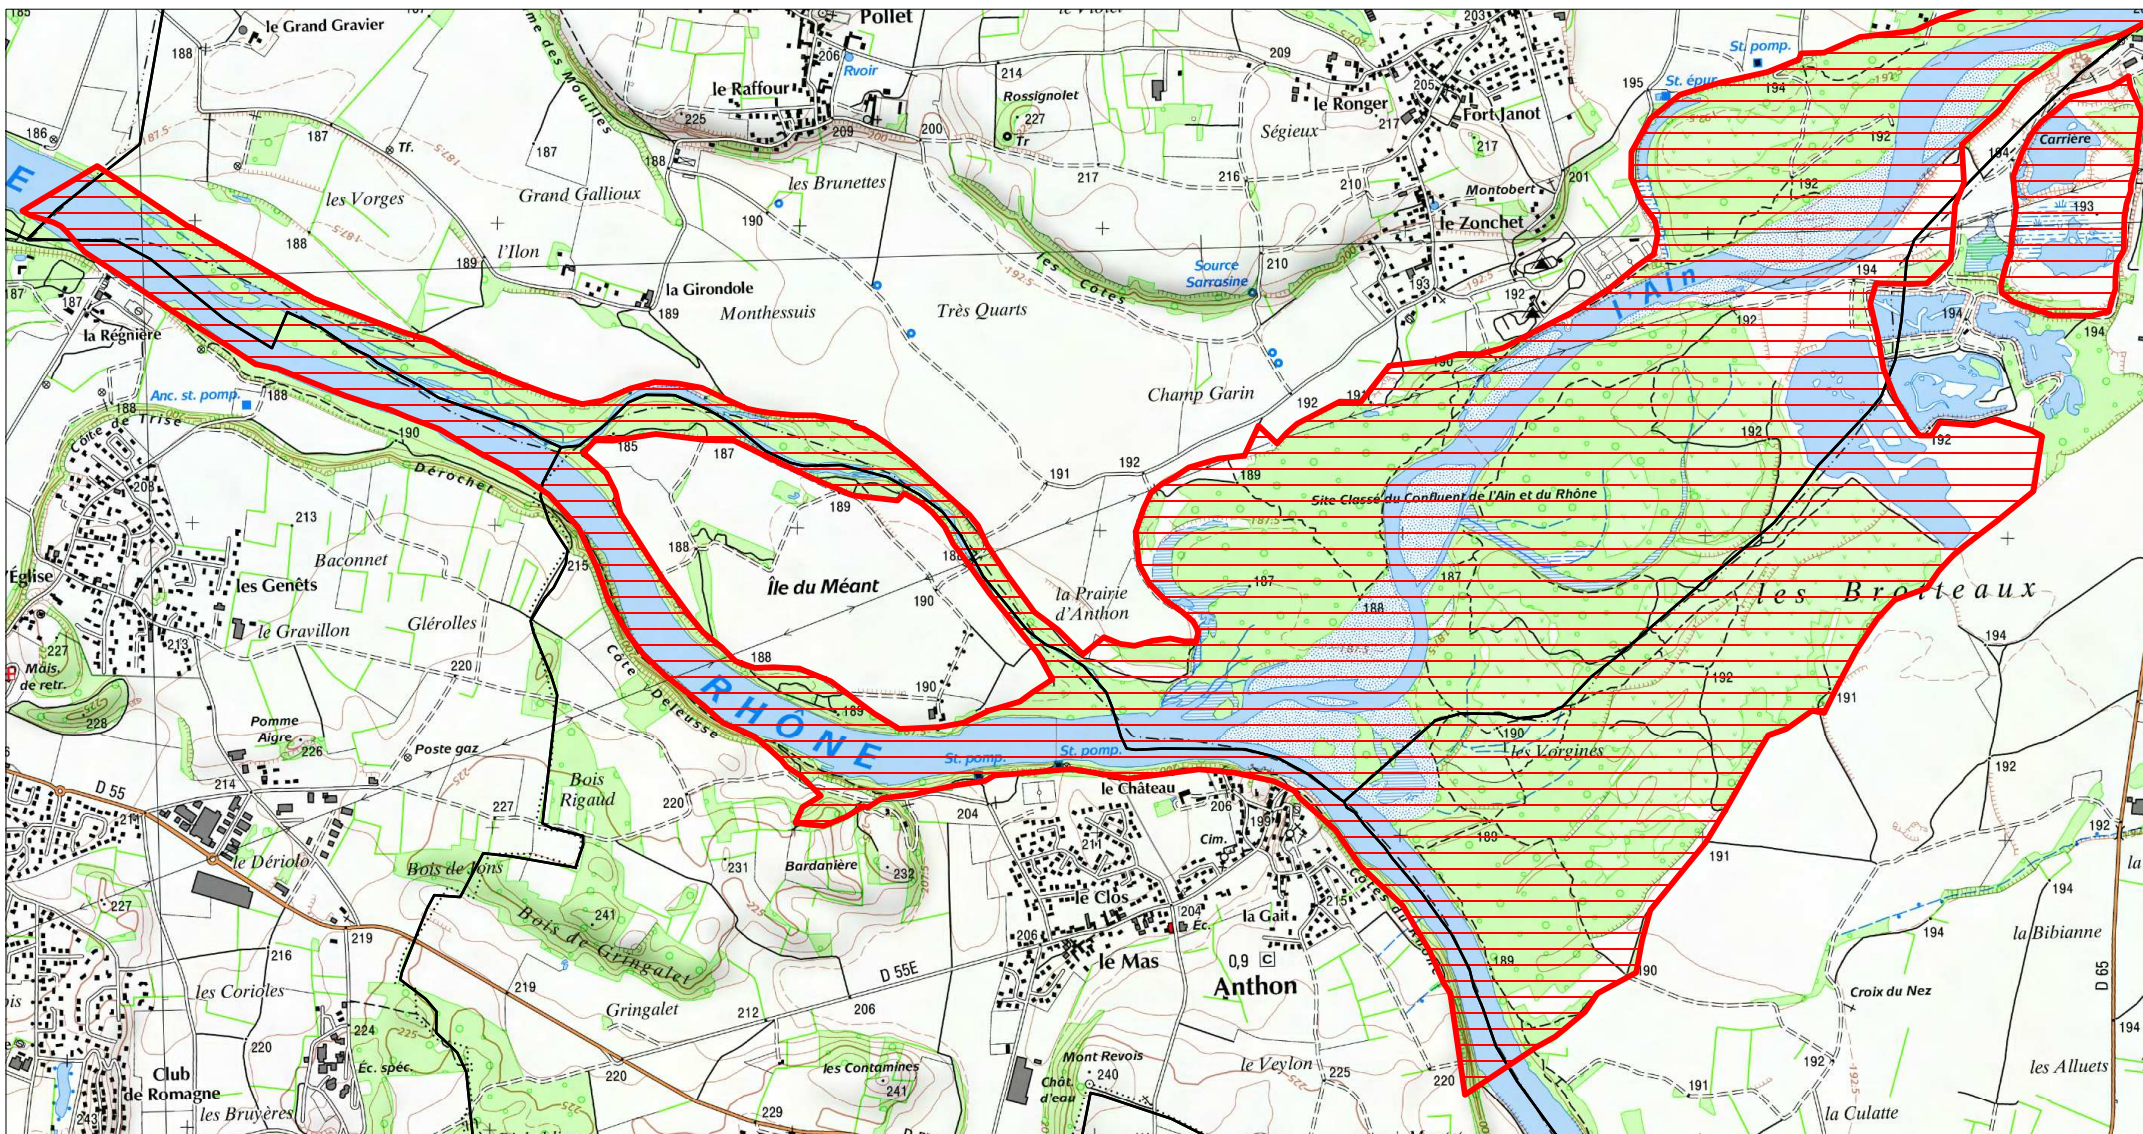

9/10

 ZSC

Scan 25 IGN ©

SITE Natura 2000 : "BASSE VALLEE DE L'AIN, CONFLUENCE AIN-RHÔNE"
ZSC FR8201653
(AIN , ISERE)
Carte 10/10 au 1/25 000ème
IGN SCAN 25, données DREAL Rhône-Alpes

10/10

 ZSC