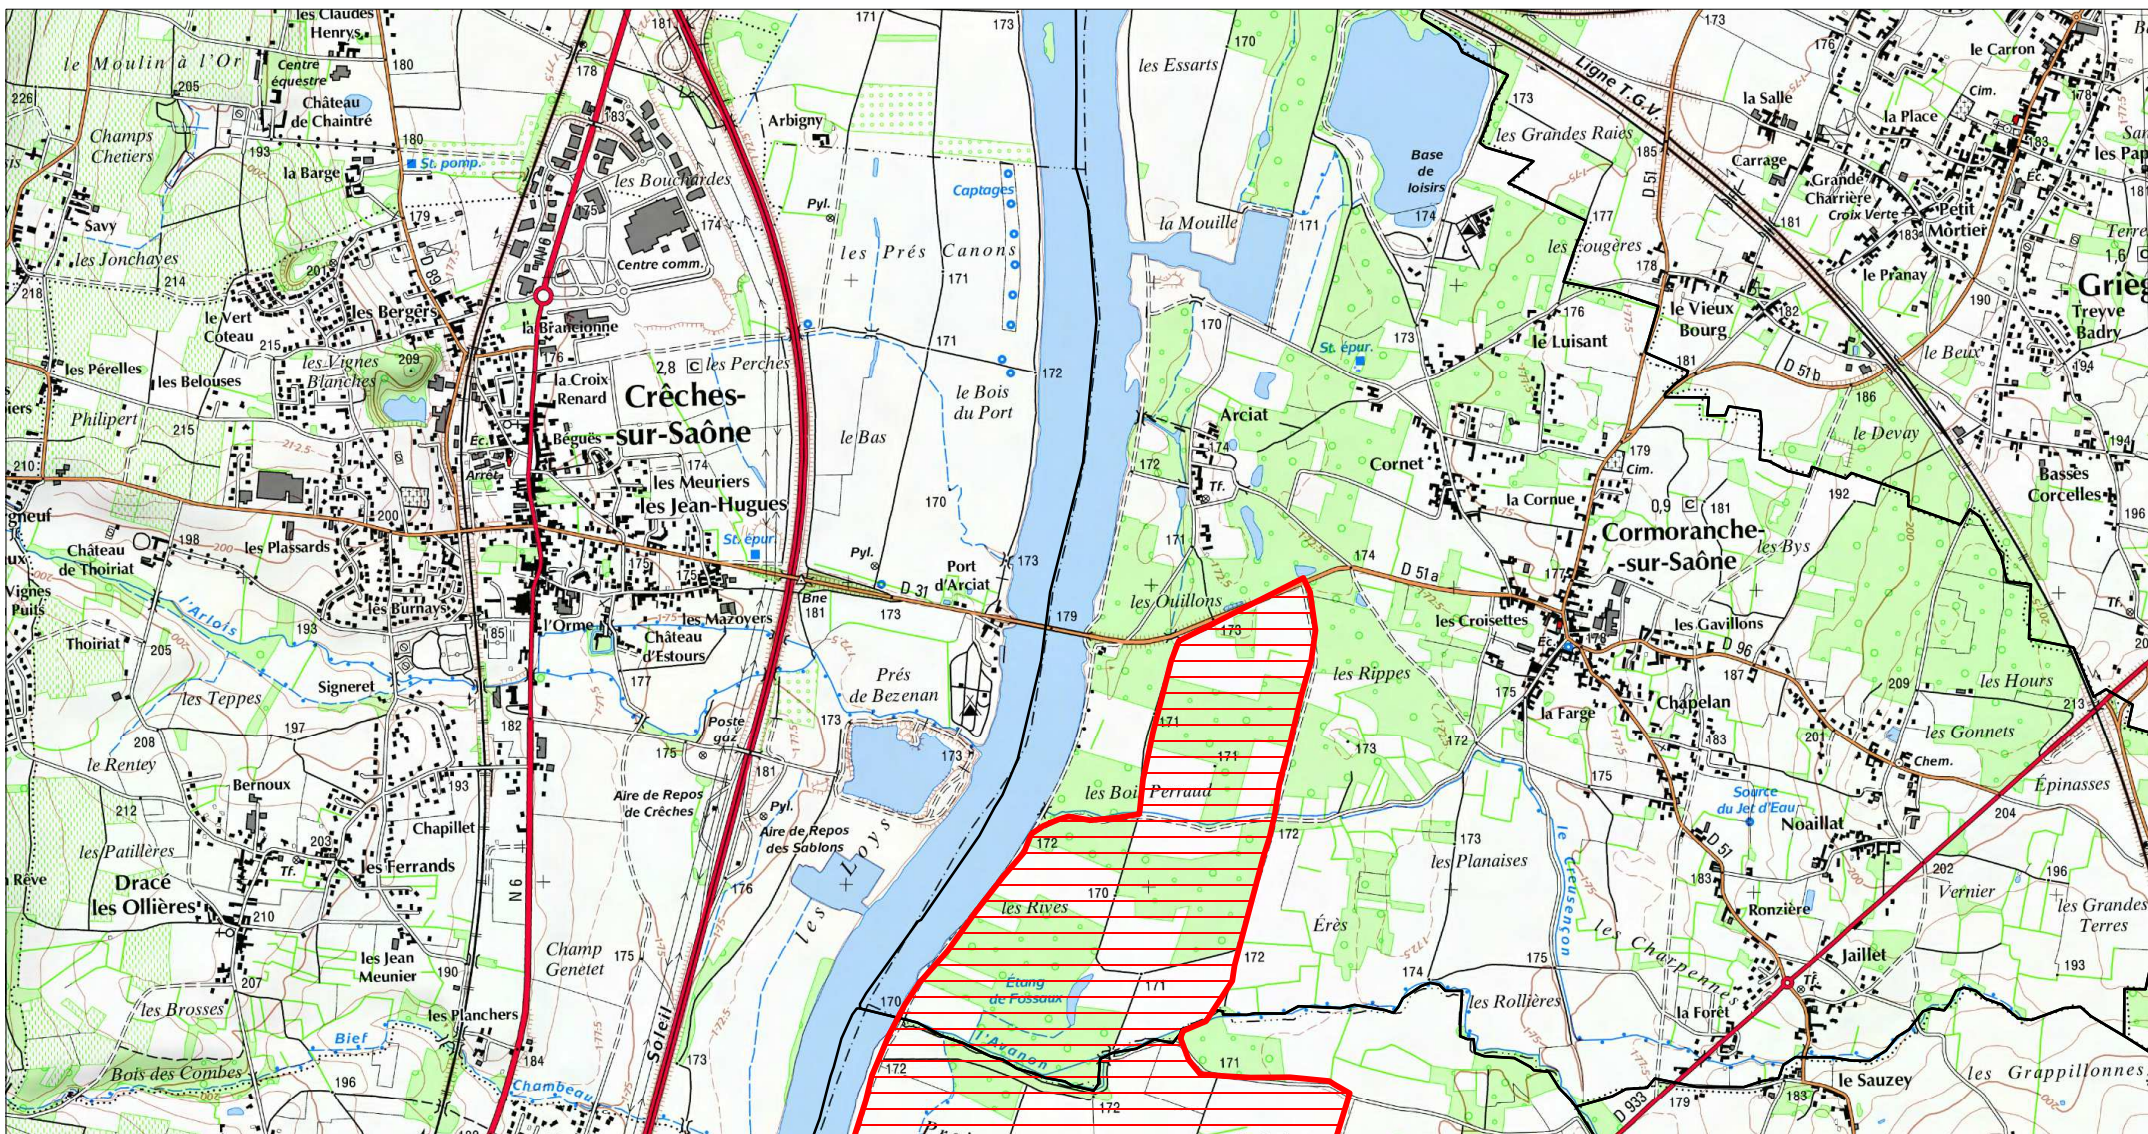

ZSC

0 0.5 1 km

Scan 25 IGN ©