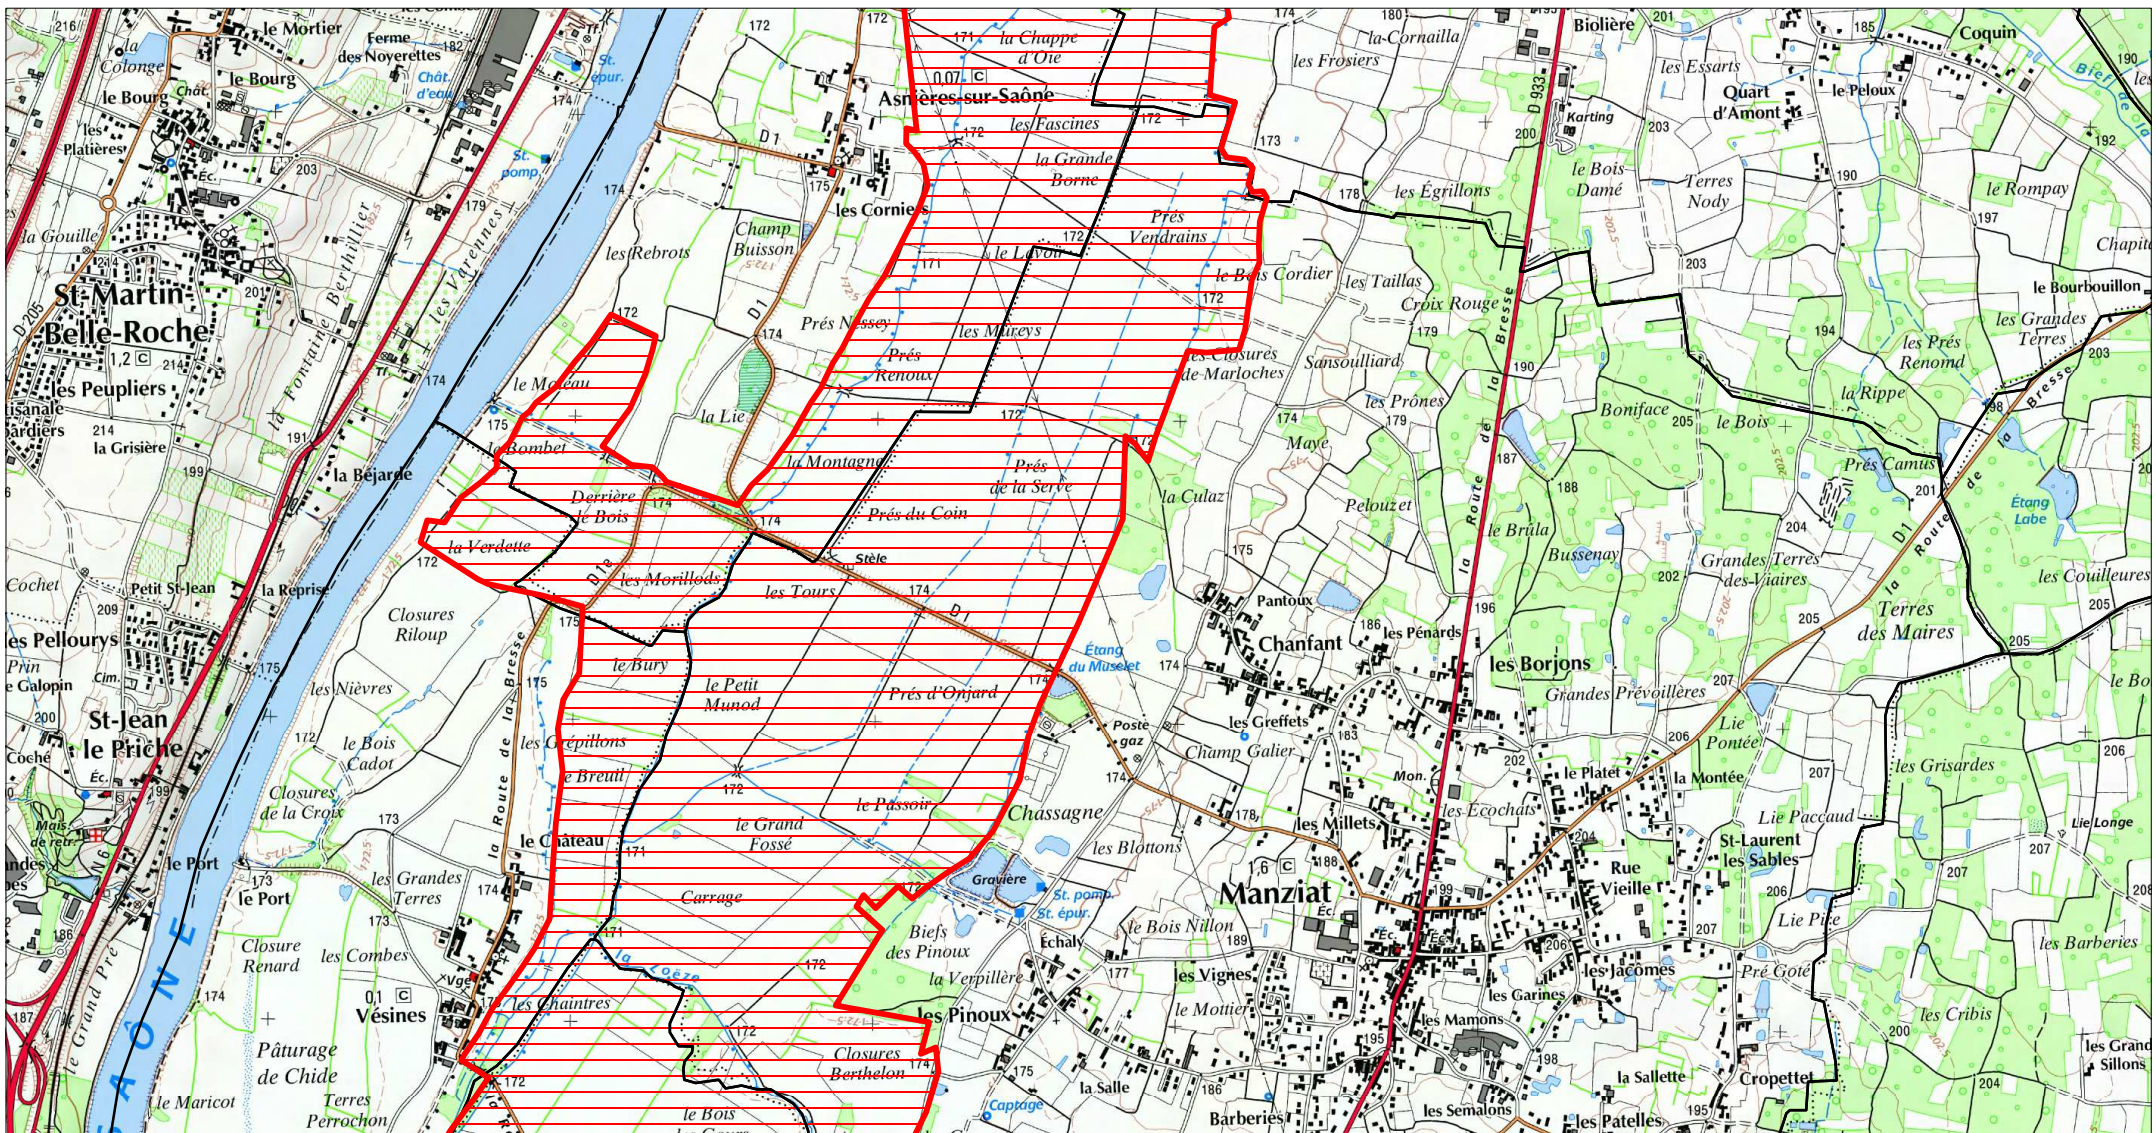

ZSC

0 0.5 1 km

Scan 25 IGN ©