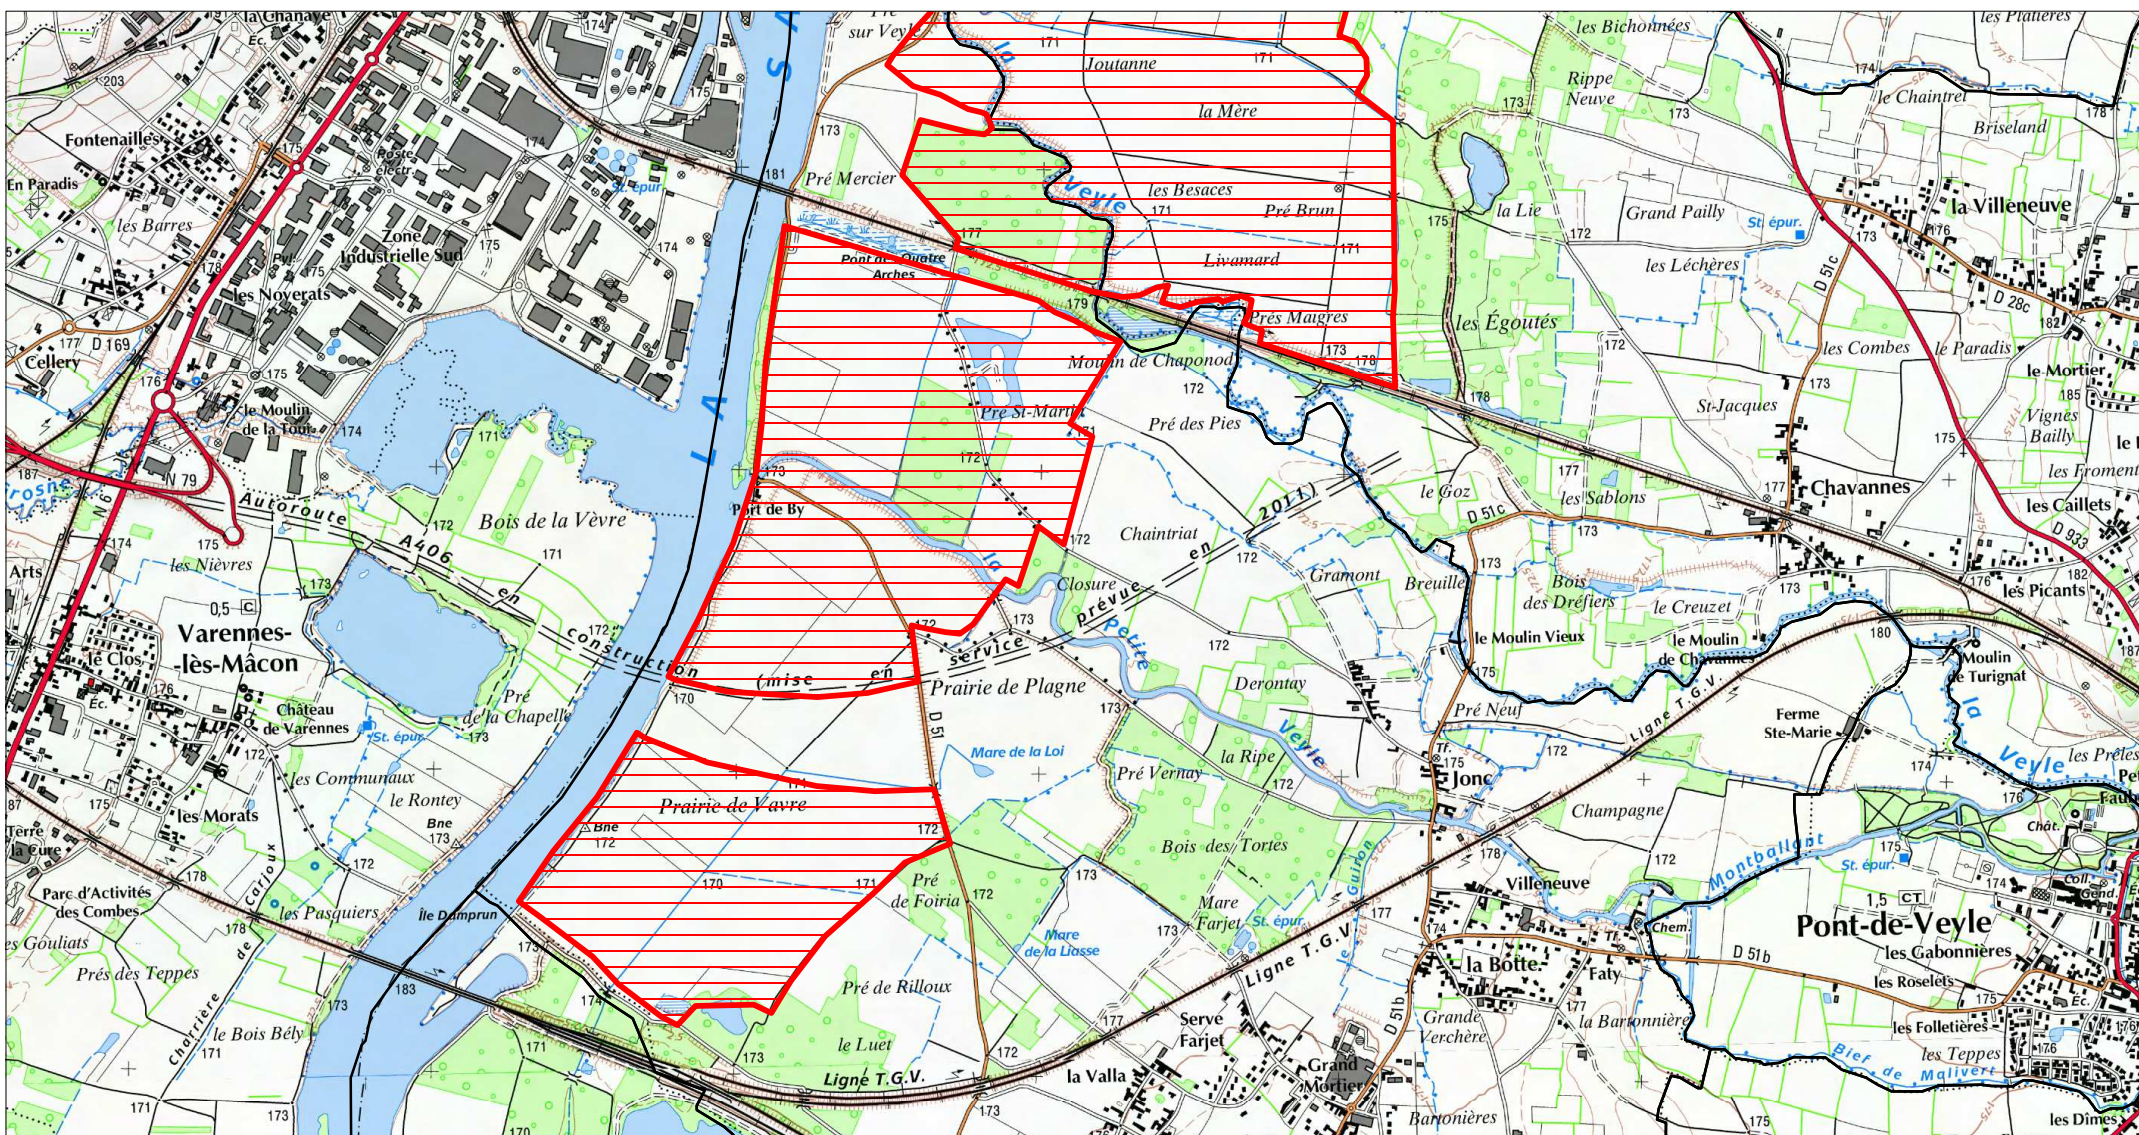

ZSC

0 0.5 1 km

Scan 25 IGN ©