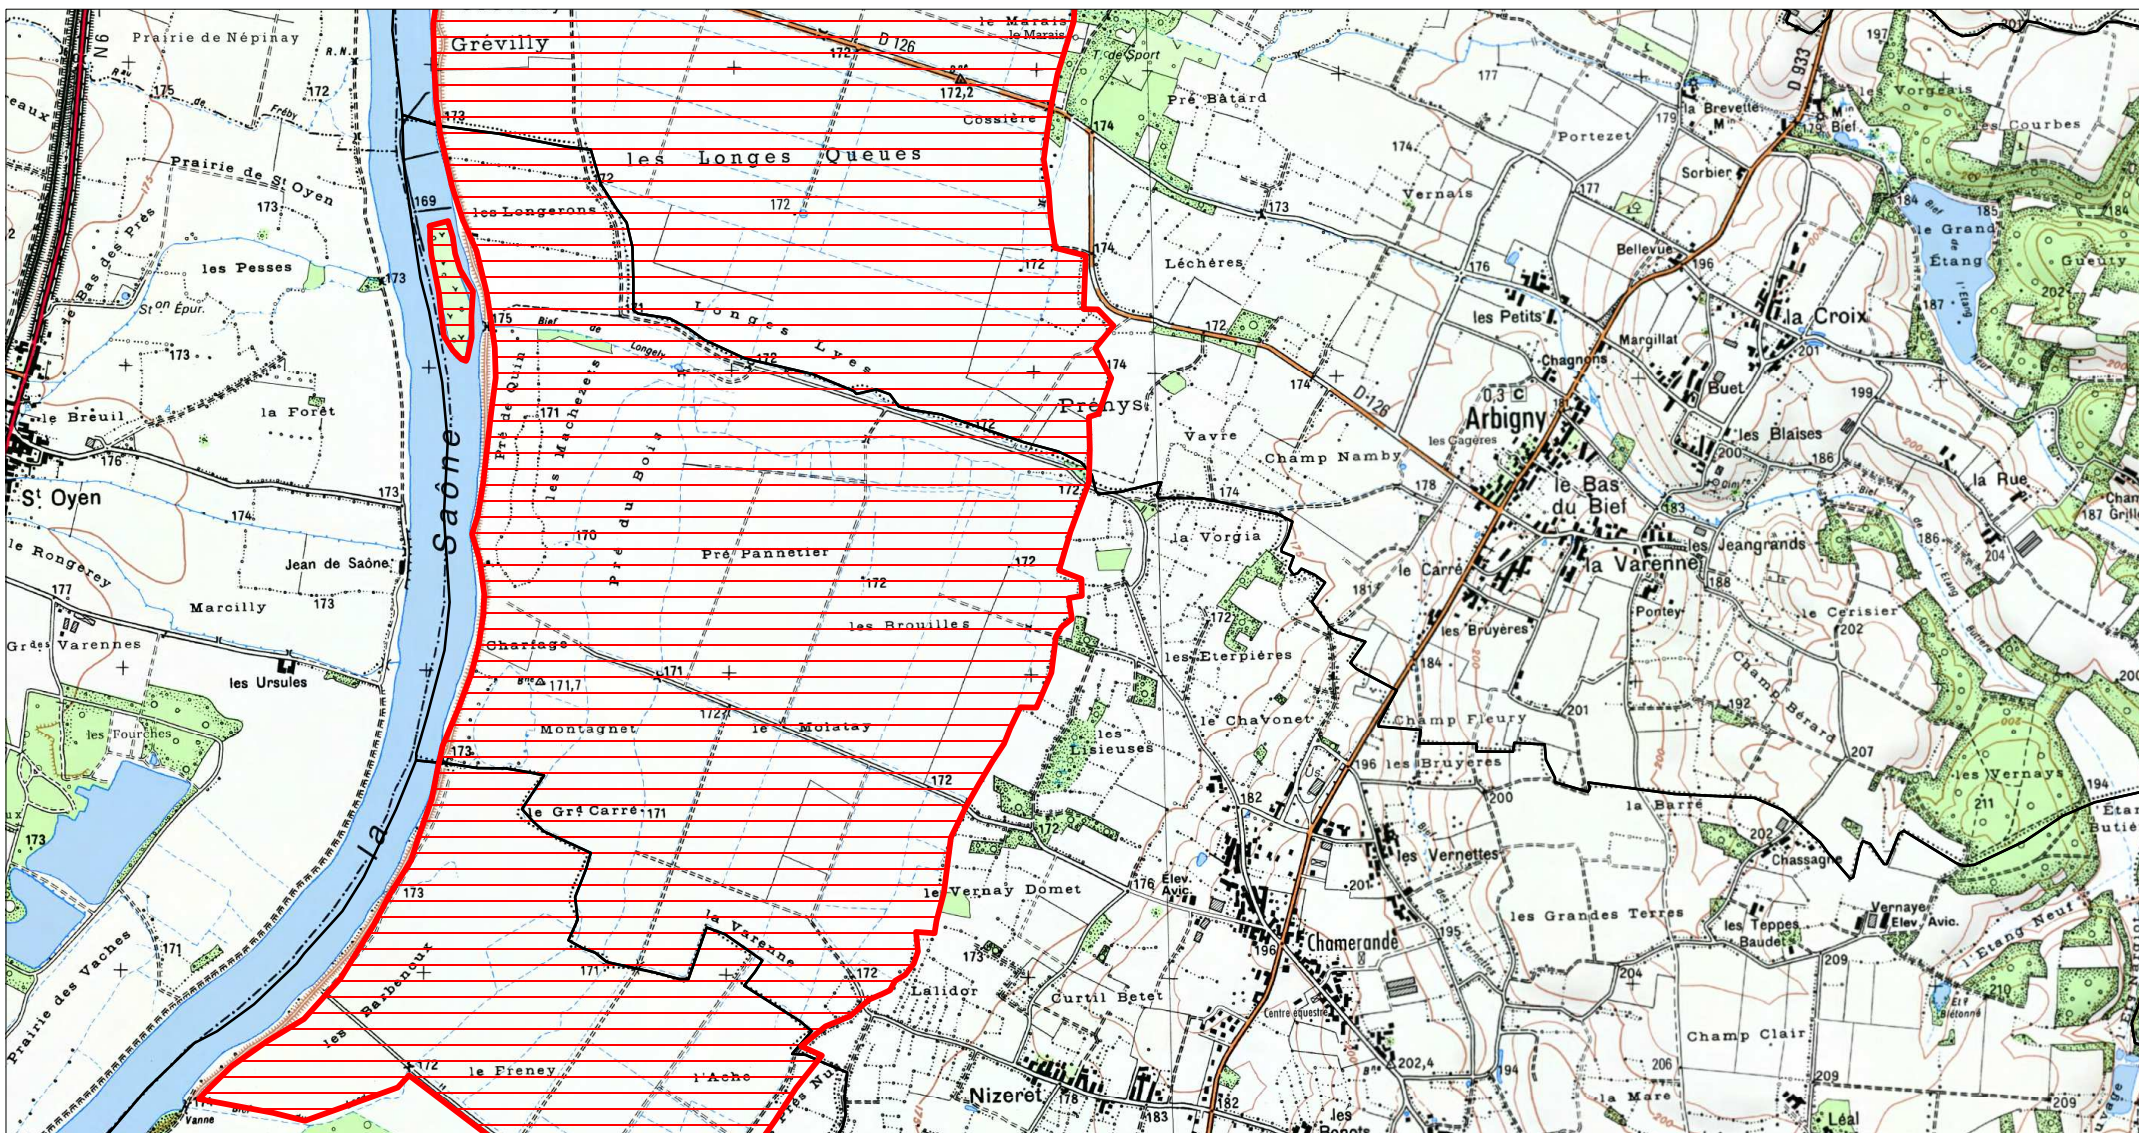

SITE Natura 2000 : "PRAIRIES HUMIDES ET FORETS ALLUVIALES DU VAL DE SAONE"
ZSC FR8201632
(AIN)
Carte 2/10 au 1/25 000ème
IGN SCAN 25, données DREAL Rhône-Alpes