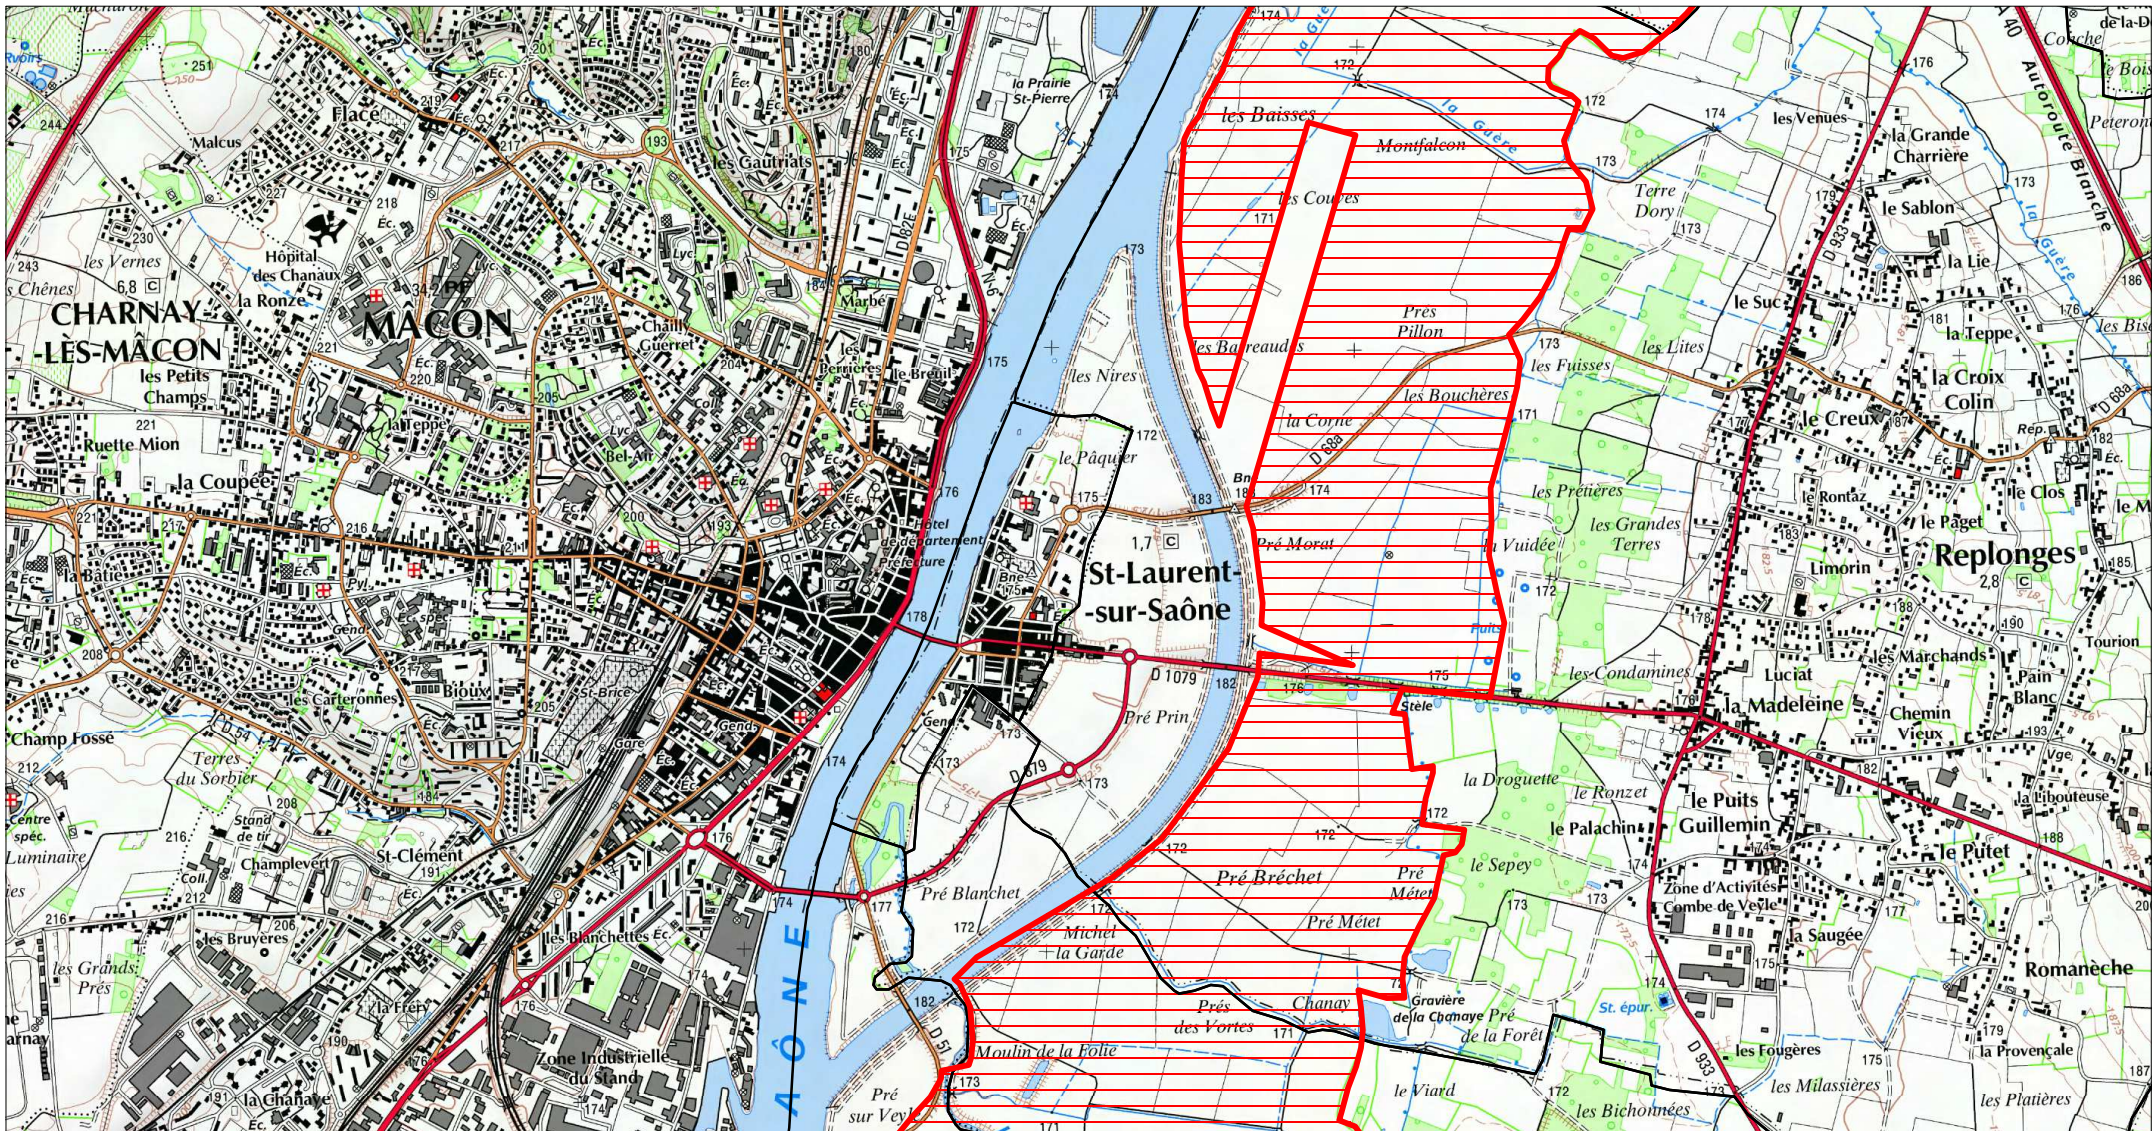

ZSC

0 0.5 1 km

Scan 25 IGN ©