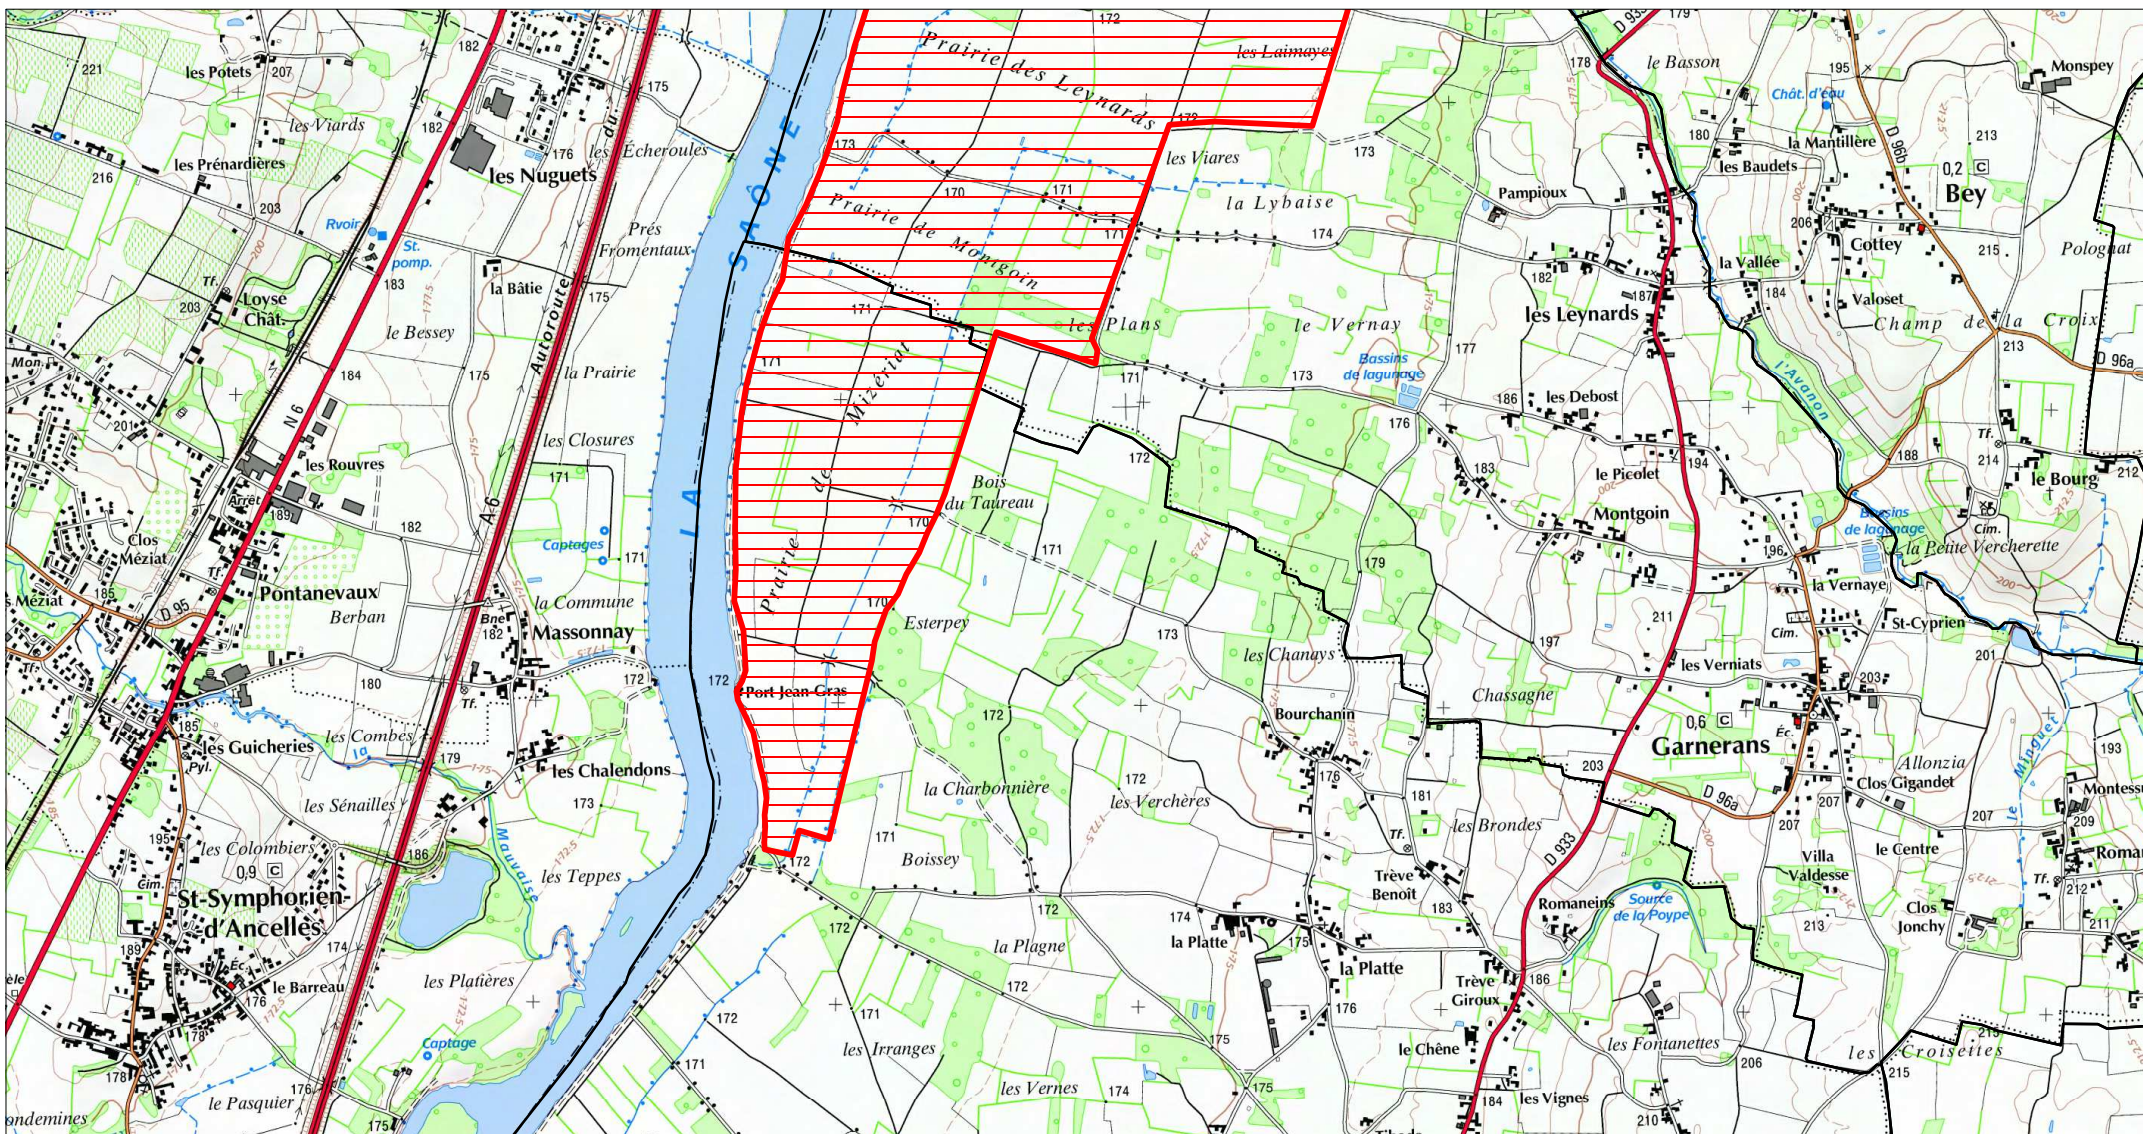

SITE Natura 2000 : "PRAIRIES HUMIDES ET FORETS ALLUVIALES DU VAL DE SAONE"
ZSC FR8201632
(AIN)
Carte 10/10 au 1/25 000ème
IGN SCAN 25, données DREAL Rhône-Alpes

10/10