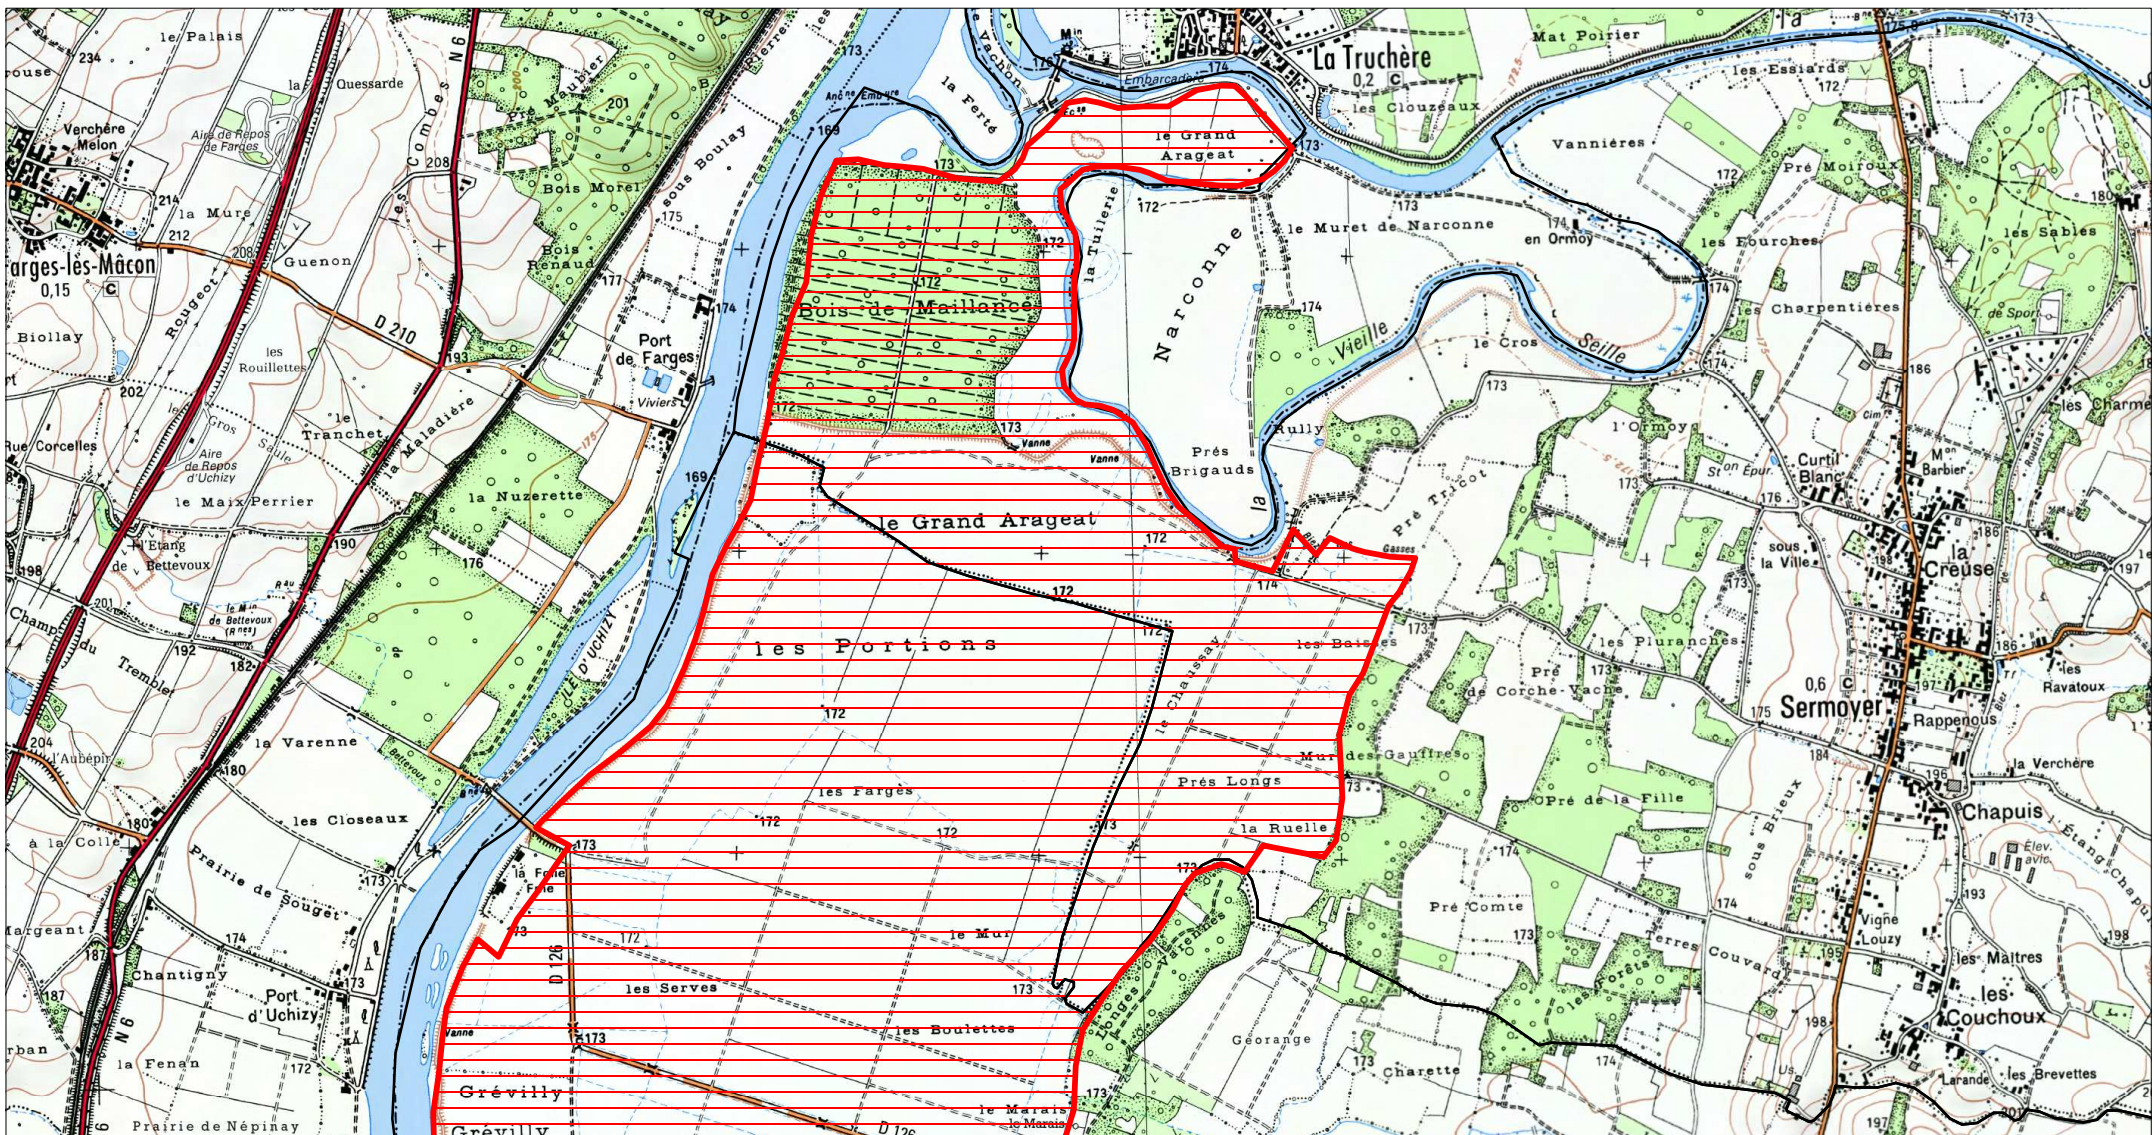

SITE Natura 2000 : "PRAIRIES HUMIDES ET FORETS ALLUVIALES DU VAL DE SAONE"
ZSC FR8201632
(AIN)
Carte 1/10 au 1/25 000ème
IGN SCAN 25, données DREAL Rhône-Alpes

1/10