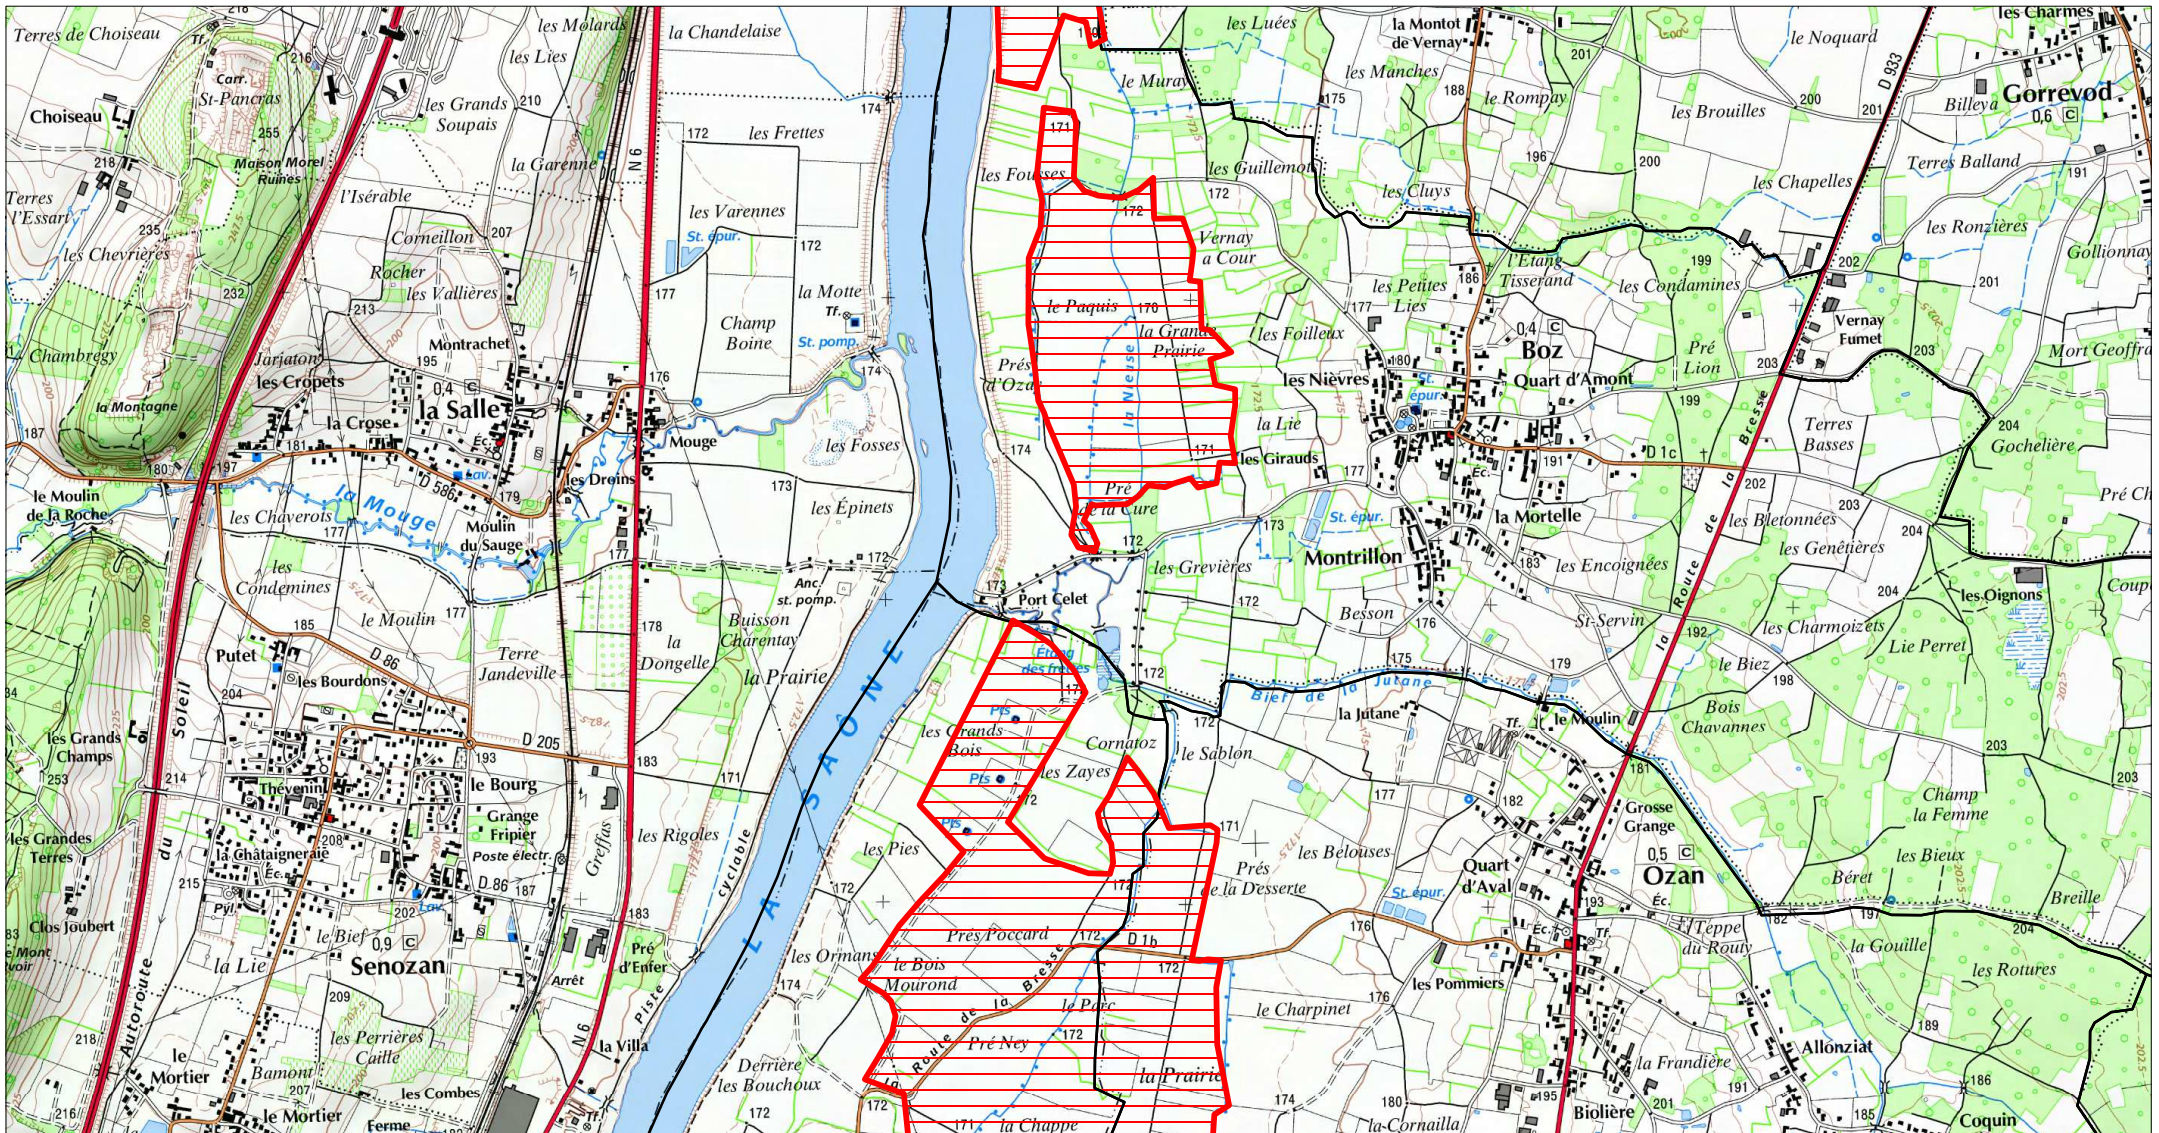

ZSC

0 0.5 1 km

Scan 25 IGN ©