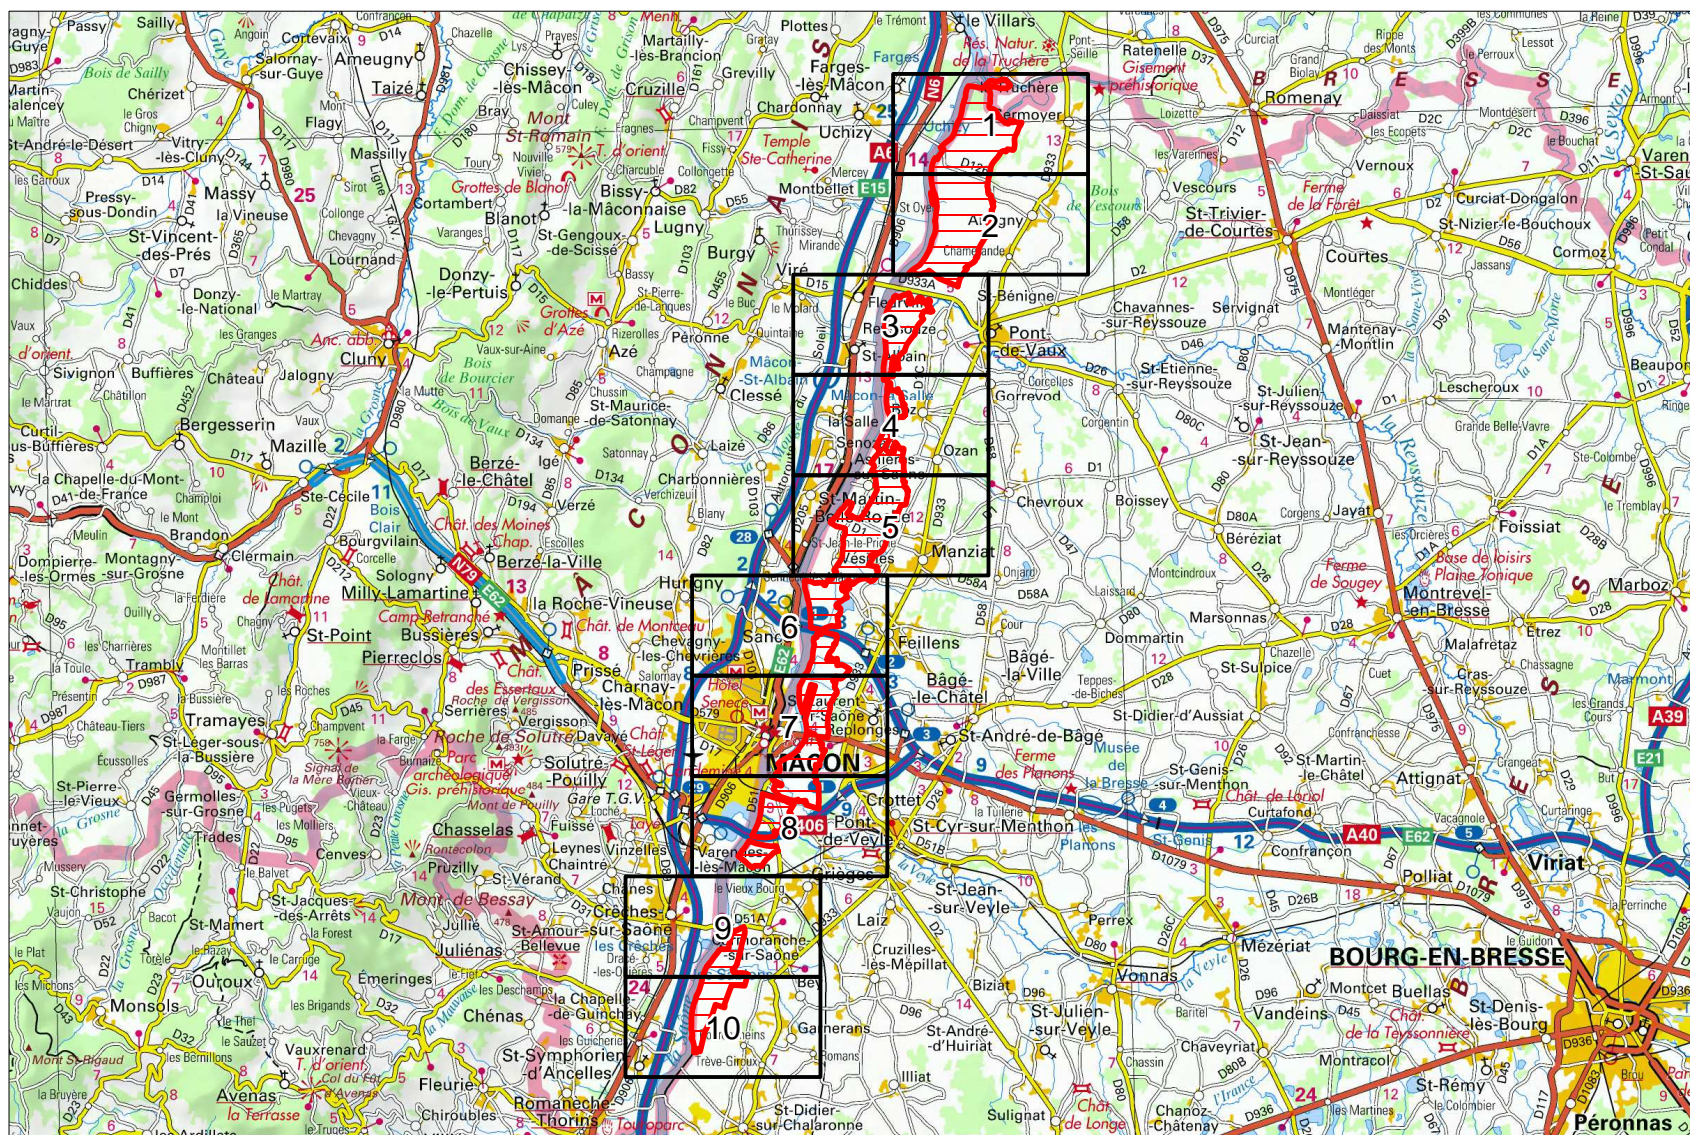

**SITE Natura 2000 : "PRAIRIES HUMIDES ET FORETS ALLUVIALES DU VAL DE SAONE"  
ZSC FR8201632  
( AIN )**

**Carte d'assemblage au 1/201100 et 10 cartes au 1/25 000ème annexées à l'arrêté de désignation  
signé le :**