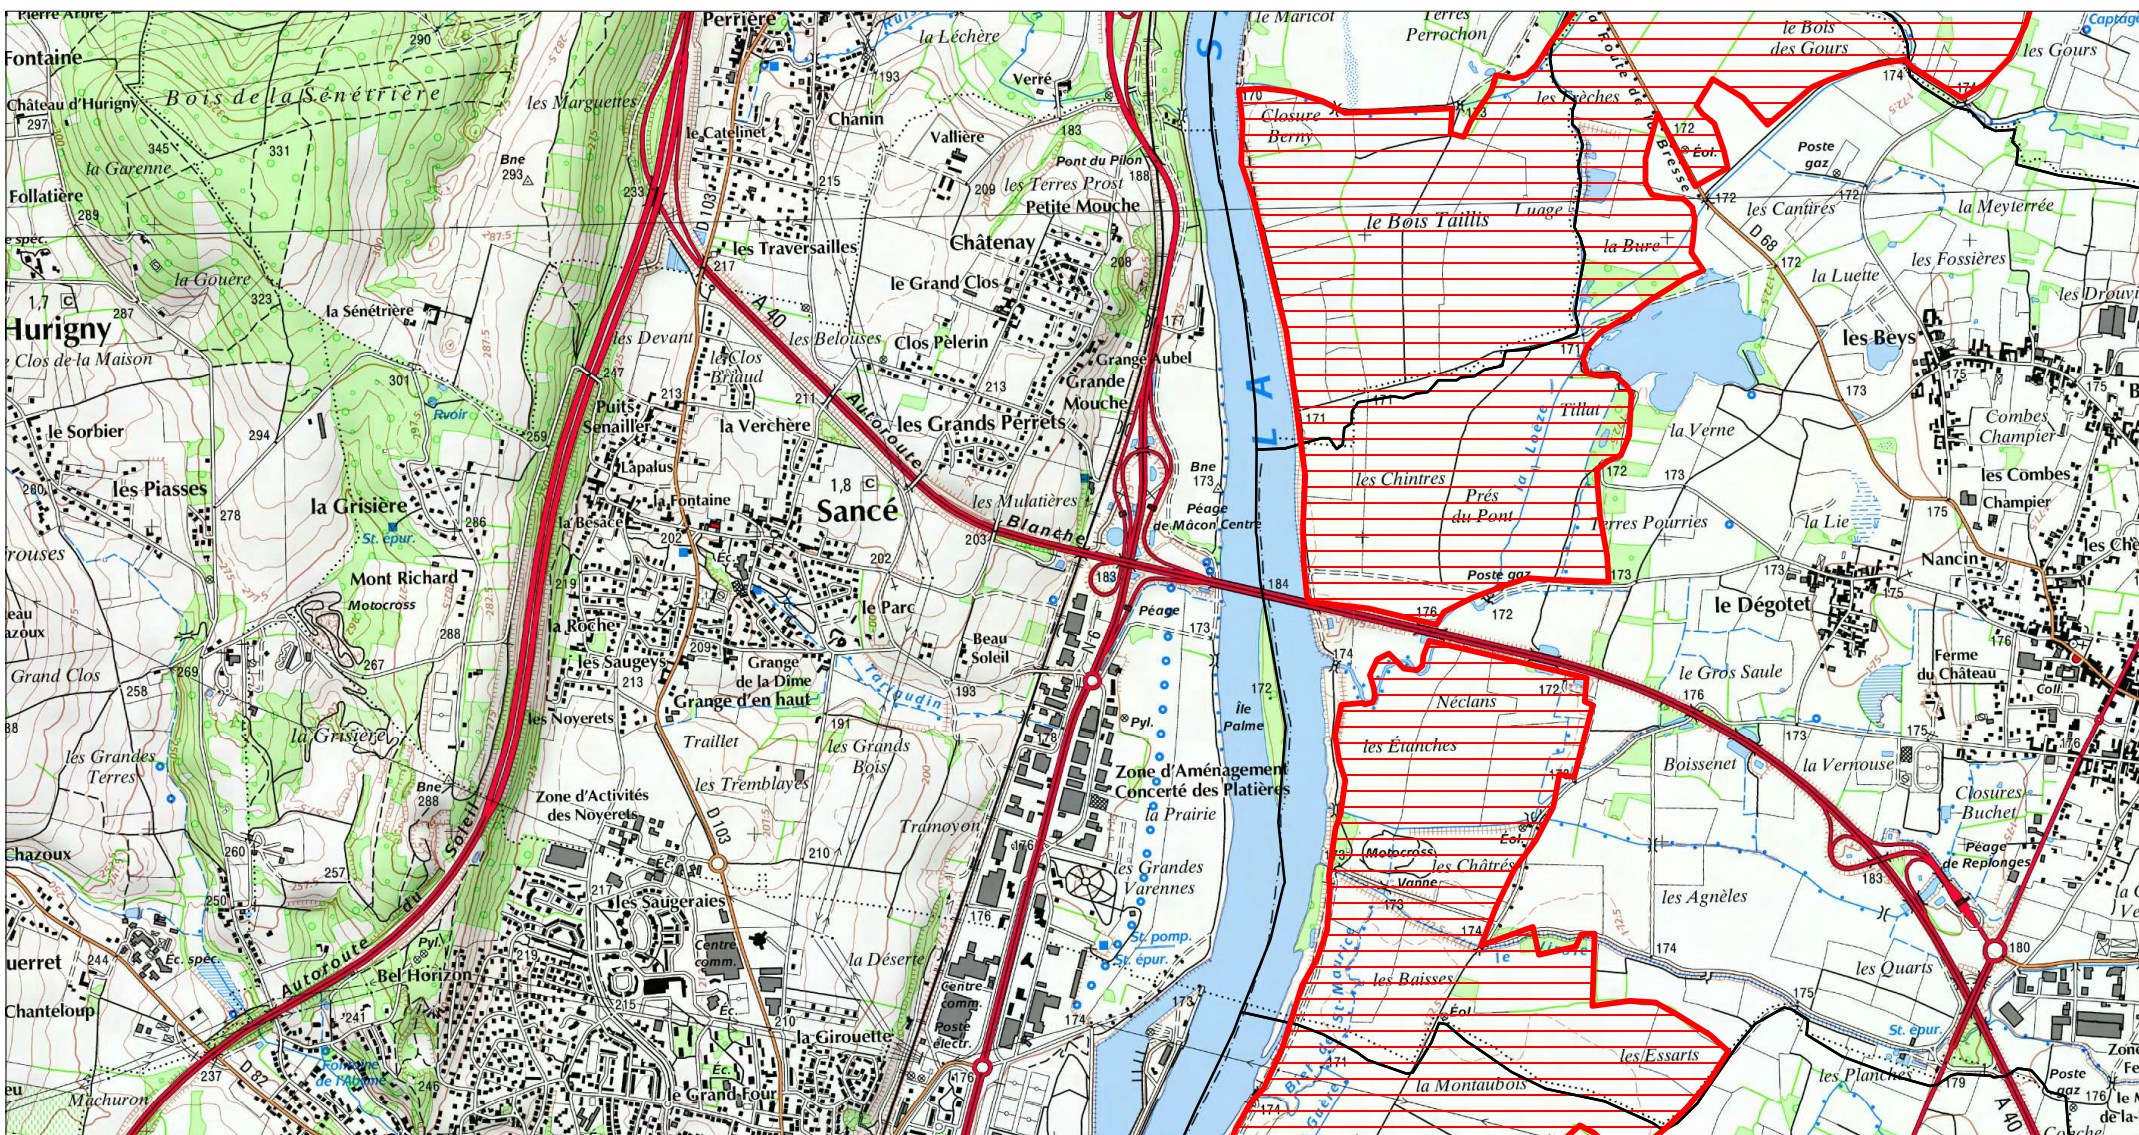

ZSC

0 0.5 1 km

Scan 25 IGN ©