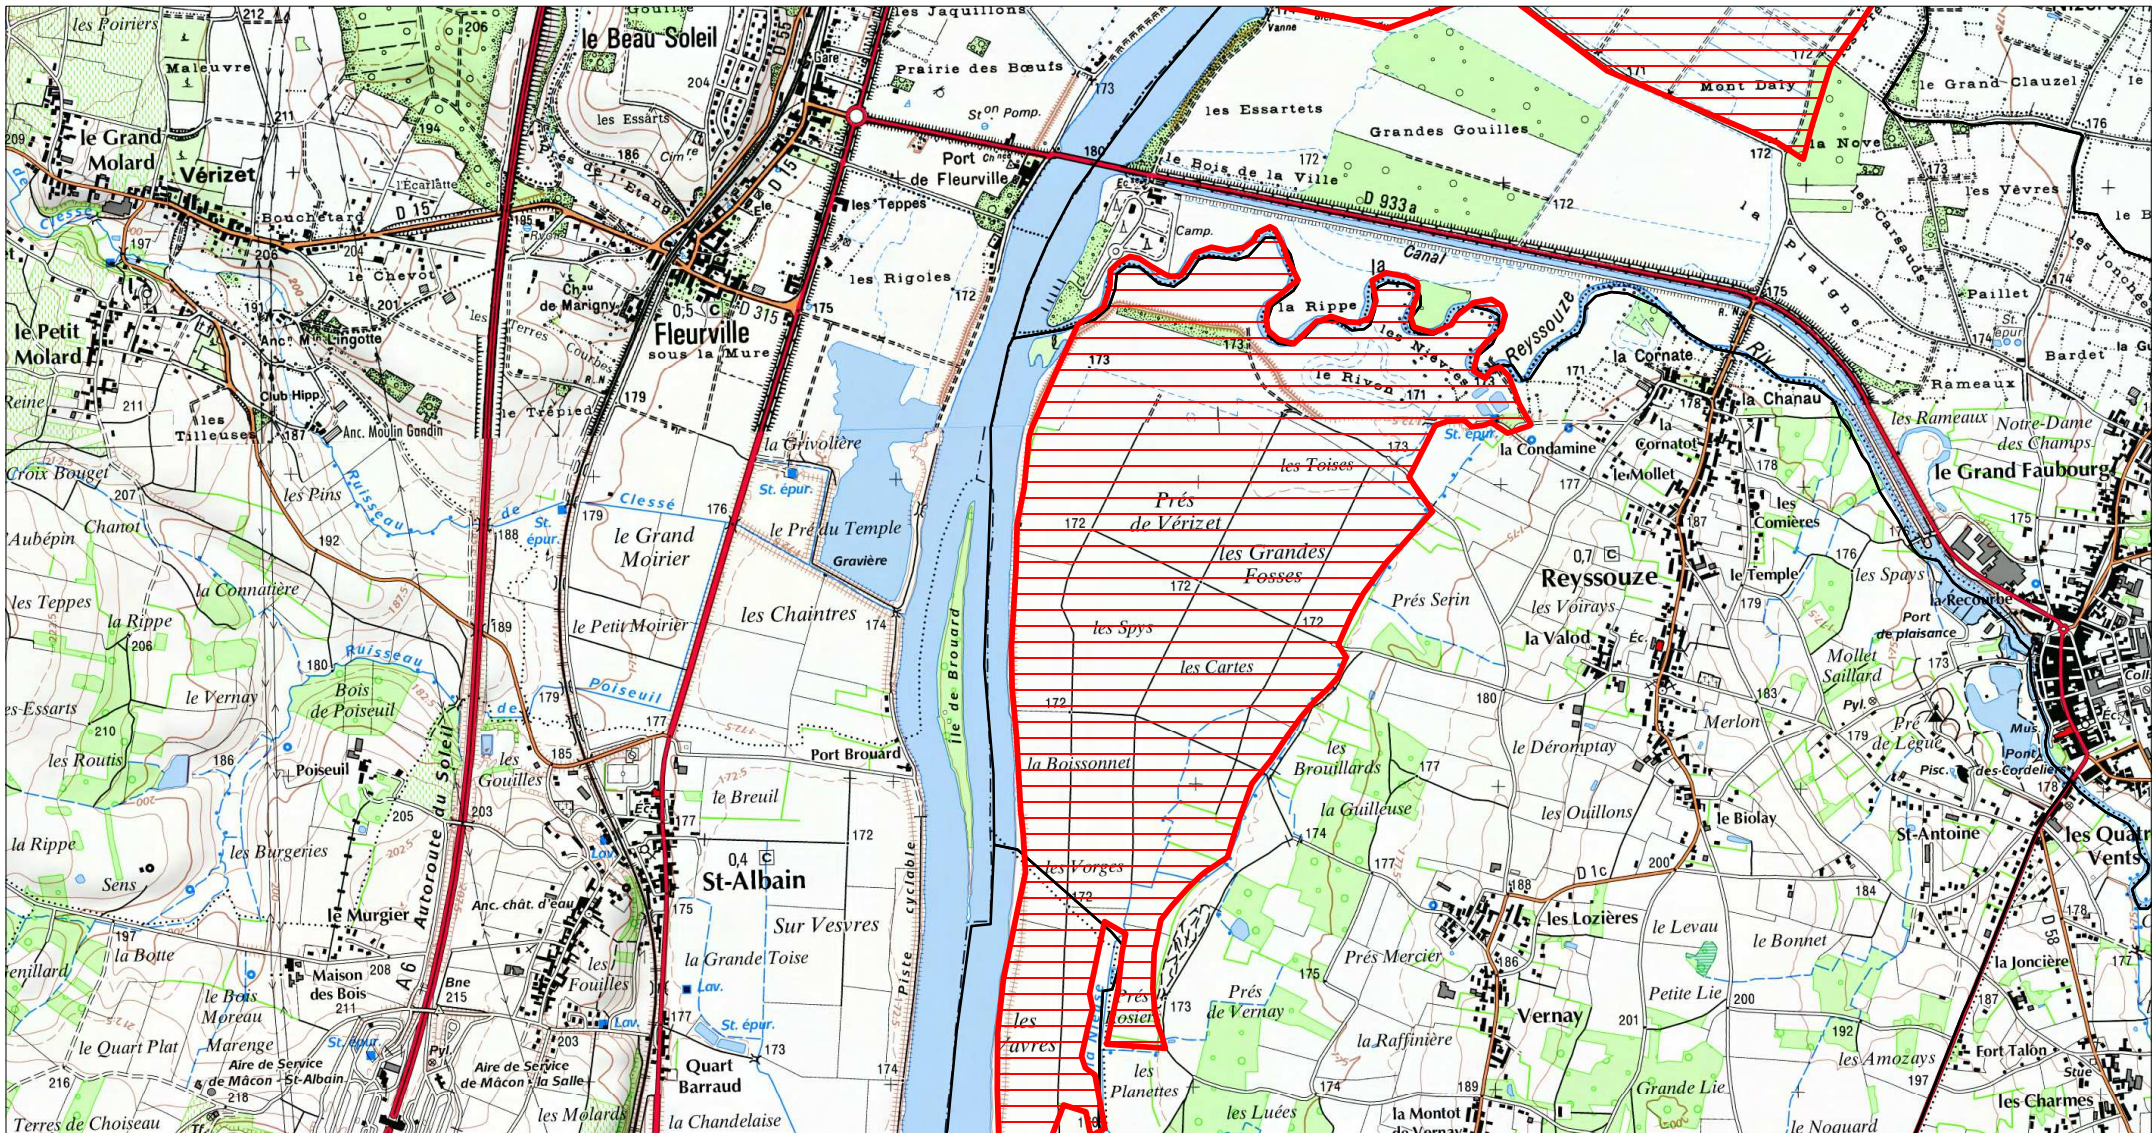

ZSC

0 0.5 1 km

Scan 25 IGN ©