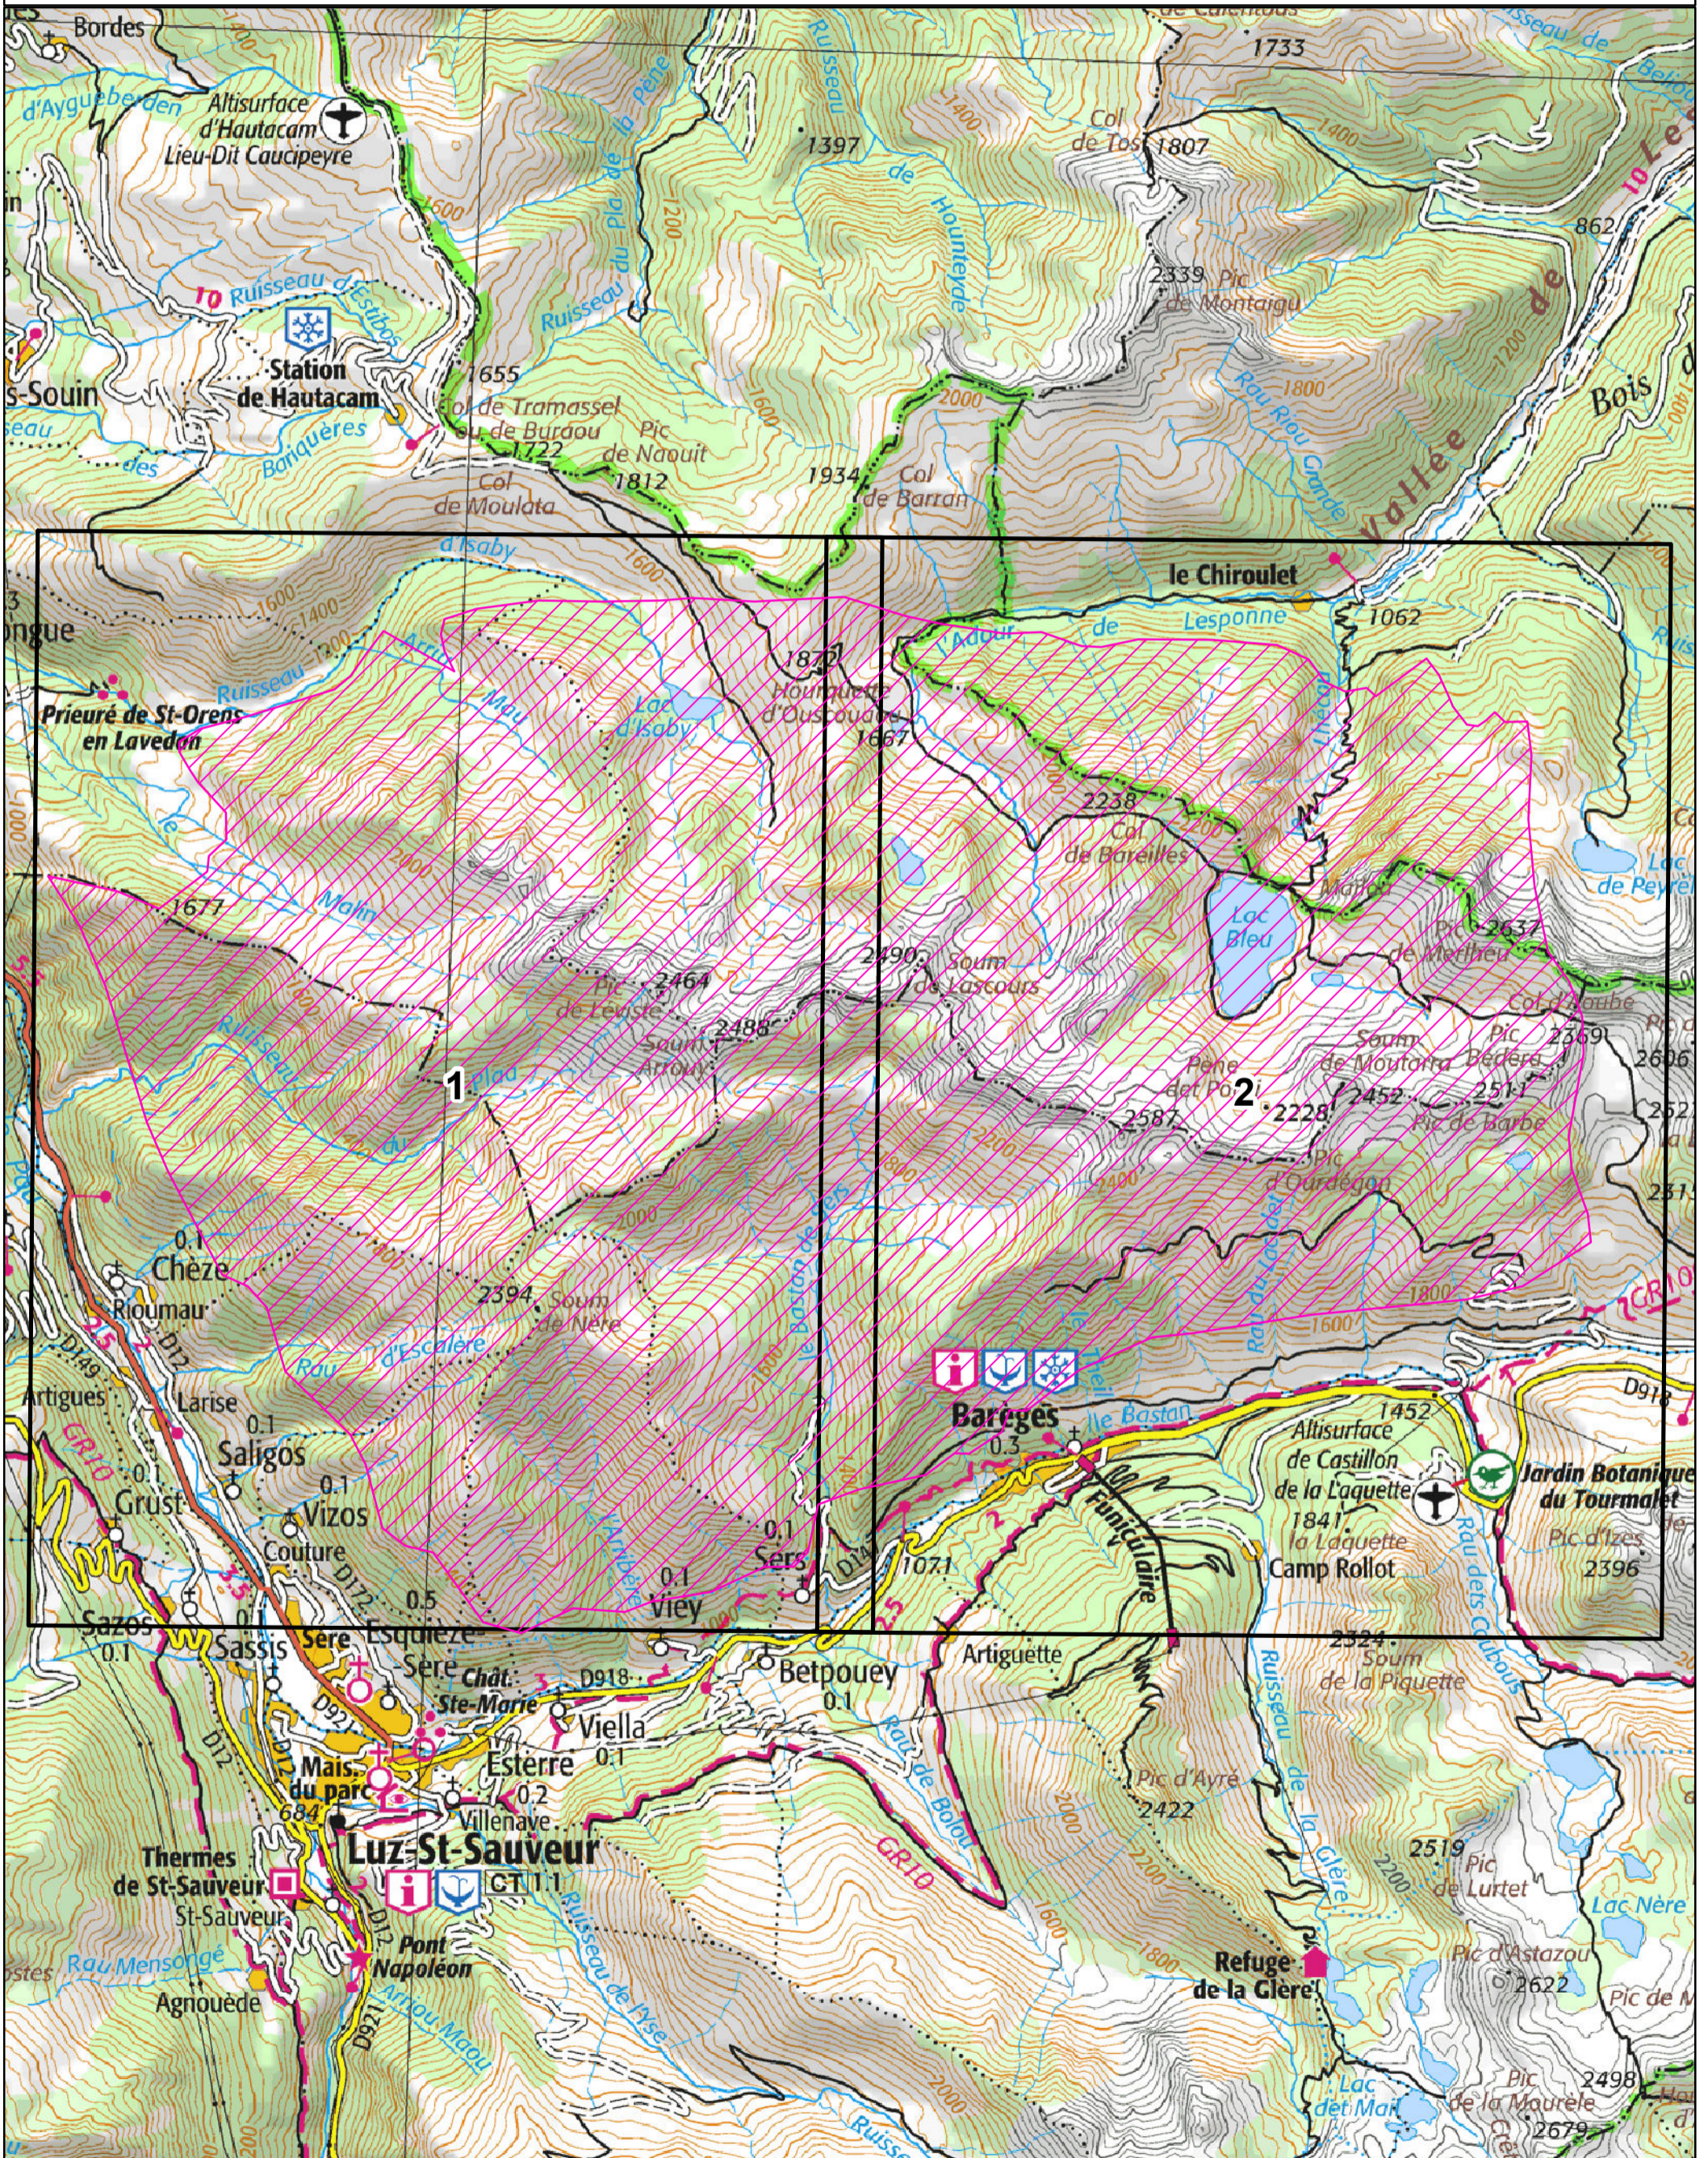

Site Natura 2000 - Lac Bleu Léviste
Zone Spéciale de Conservation FR7300931
Region(s) : Midi-Pyrénées / Département(s) : Hautes-Pyrénées (65)

Sources : DREAL Midi-Pyrénées Mai 2014
Fonds : SCAN100® - IGN - 2013
Echelle : 1/50.000 ème

Carte d'assemblage au 1/50.000 et 2 cartes au 1/25 000 annexées à l'arrêté de désignation du site Natura 2000

Signées le :

Site Natura 2000 - Lac Bleu Léviste
Zone Spéciale de Conservation FR7300931
Region(s) : Midi-Pyrénées / Département(s) : Hautes-Pyrénées (65)

Sources : DREAL Midi-Pyrénées Mai 2014
Fonds : SCAN25® - IGN - 2013
Echelle : 1/25.000 ème

Carte 1 sur 2 au 1/25.000

Ministère
de l'Écologie,
du Développement
durable
et de l'Énergie

Site Natura 2000 - Lac Bleu Léviste
Zone Spéciale de Conservation FR7300931
Region(s) : Midi-Pyrénées / Département(s) : Hautes-Pyrénées (65)

Sources : DREAL Midi-Pyrénées Mai 2014
Fonds : SCAN25® - IGN - 2013
Echelle : 1/25.000 ème

Carte 2 sur 2 au 1/25.000