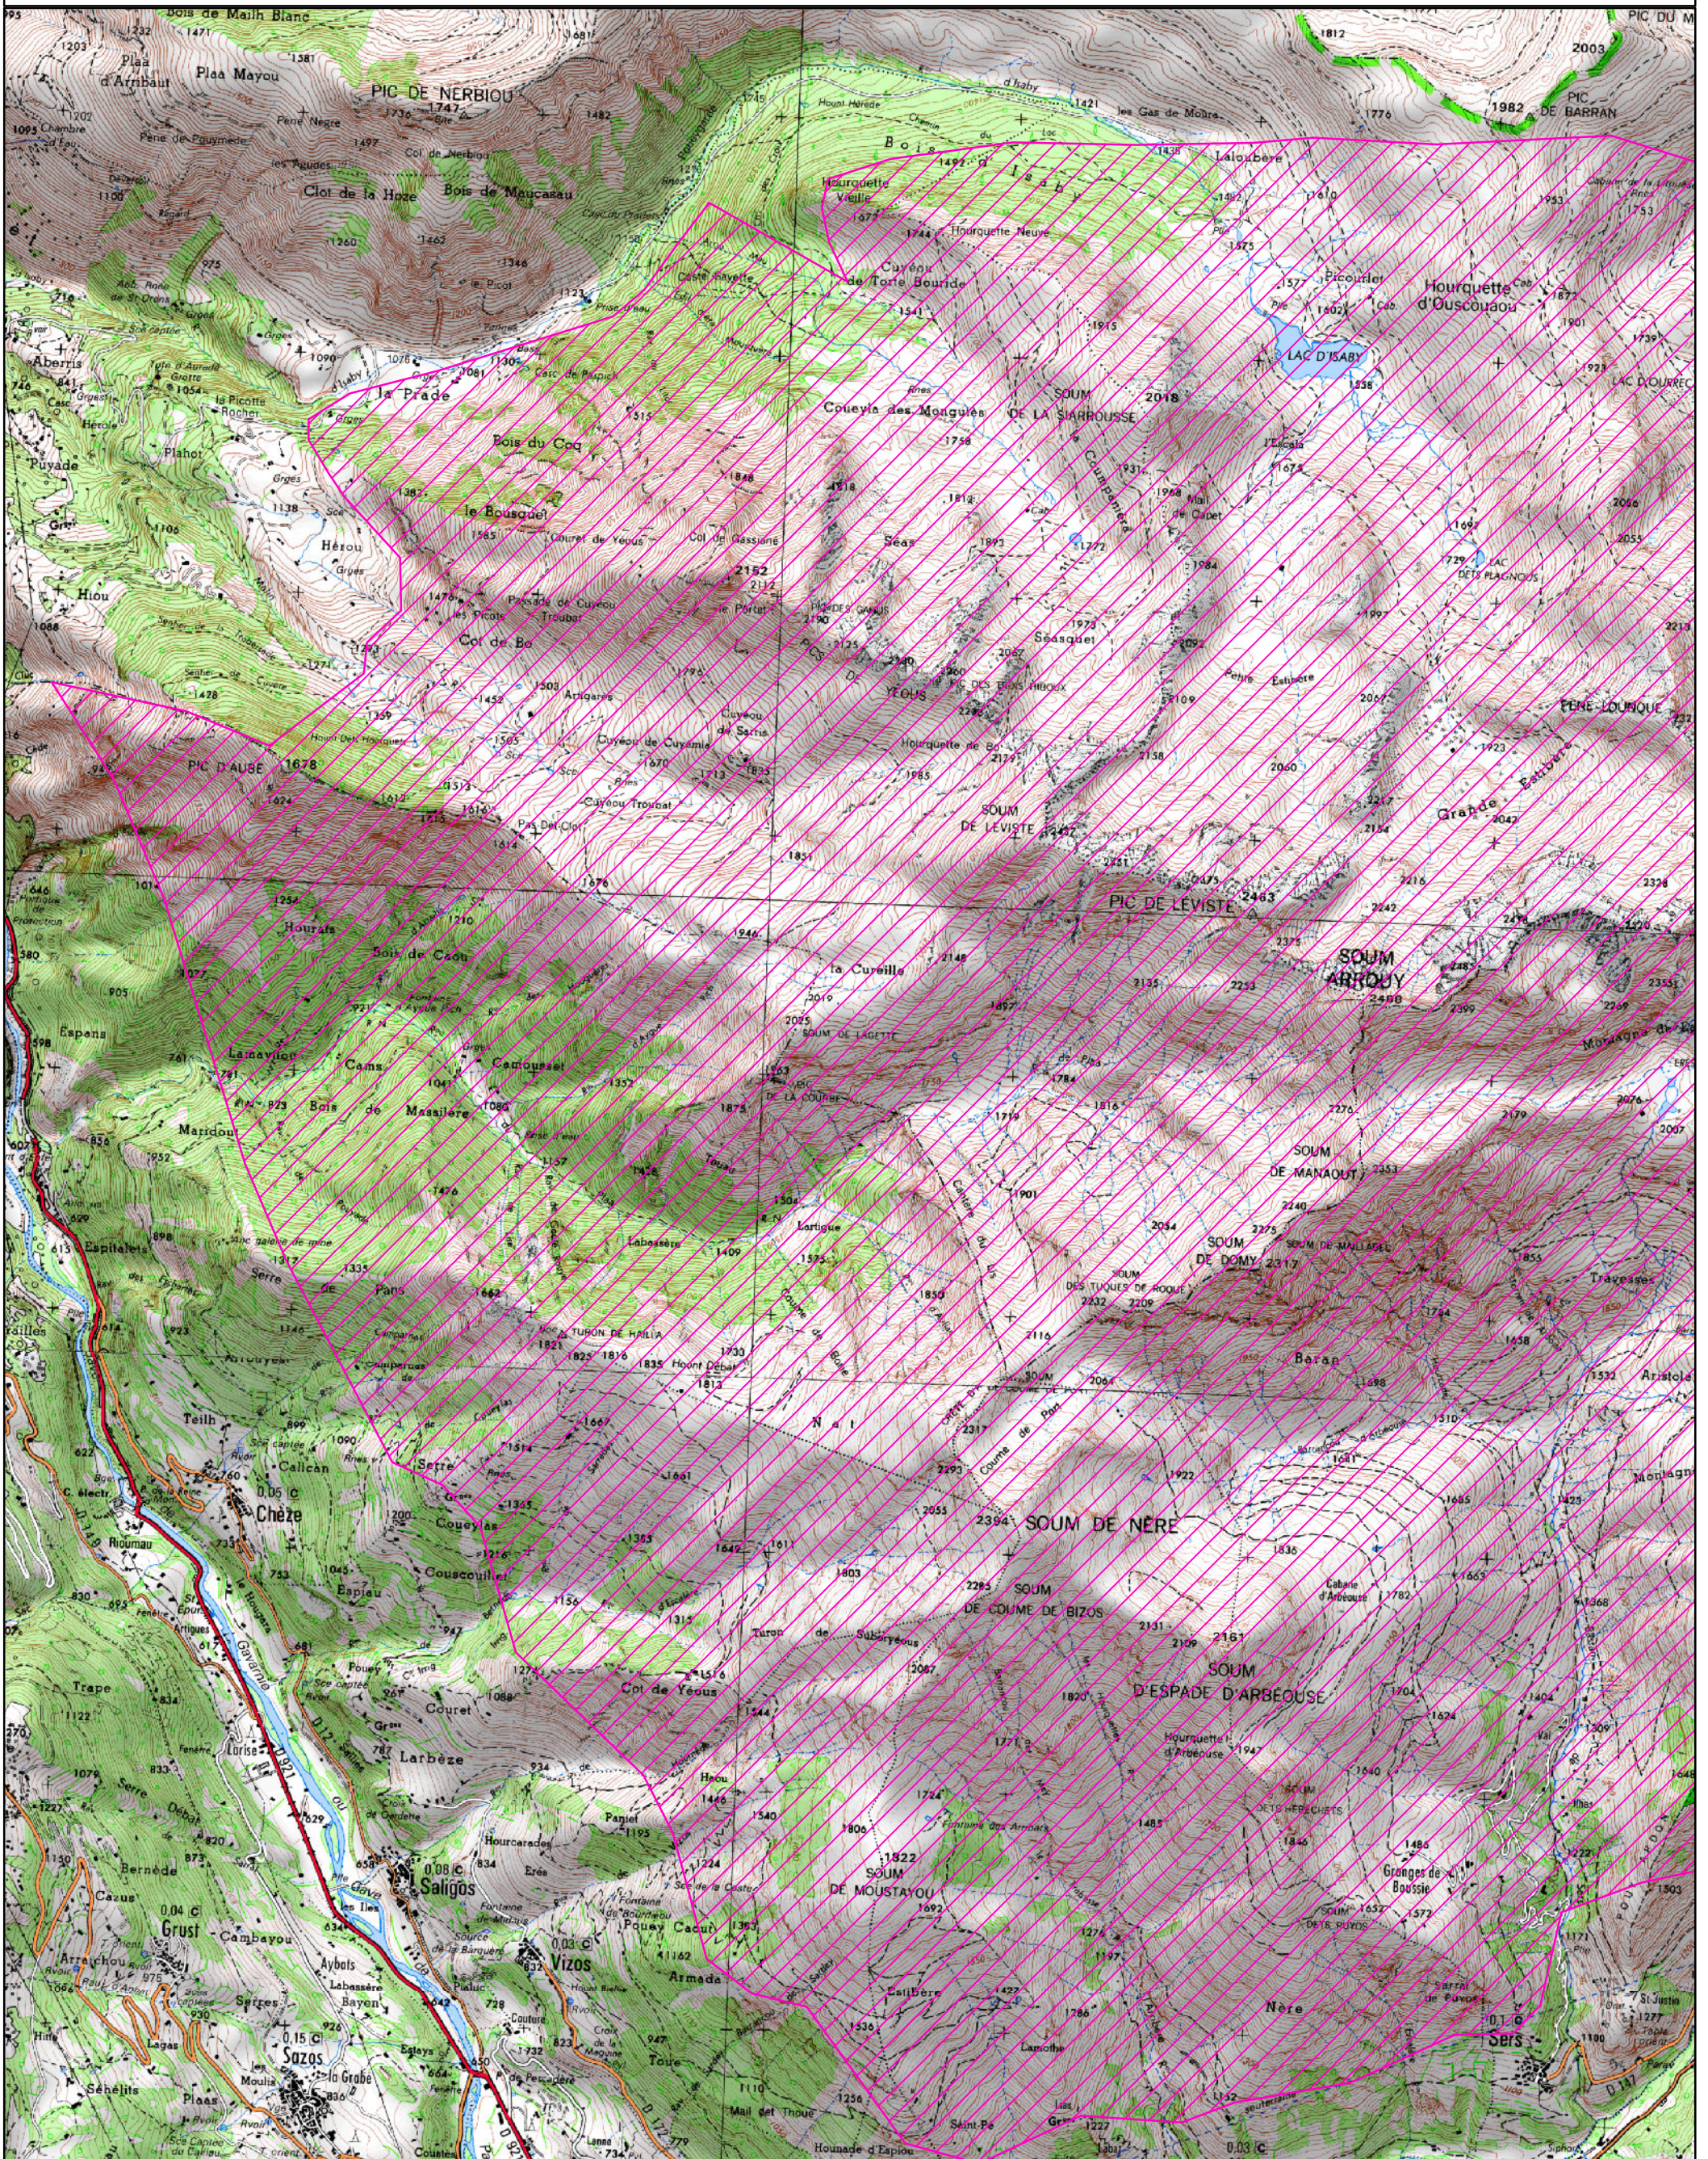

Site Natura 2000 - Lac Bleu Léviste
Zone Spéciale de Conservation FR7300931
Region(s) : Midi-Pyrénées / Département(s) : Hautes-Pyrénées (65)

Sources : DREAL Midi-Pyrénées Mai 2014
Fonds : SCAN100® - IGN - 2013
Echelle : 1/50.000 ème

Carte d'assemblage au 1/50.000 et 2 cartes au 1/25 000 annexées à l'arrêté de désignation du site Natura 2000

Signées le :

Site Natura 2000 - Lac Bleu Léviste
Zone Spéciale de Conservation FR7300931
Region(s) : Midi-Pyrénées / Département(s) : Hautes-Pyrénées (65)

Sources : DREAL Midi-Pyrénées Mai 2014
Fonds : SCAN25® - IGN - 2013
Echelle : 1/25.000 ème

Carte 1 sur 2 au 1/25.000

Ministère
de l'Écologie,
du Développement
durable
et de l'Énergie

Site Natura 2000 - Lac Bleu Léviste
Zone Spéciale de Conservation FR7300931
Region(s) : Midi-Pyrénées / Département(s) : Hautes-Pyrénées (65)

Sources : DREAL Midi-Pyrénées Mai 2014
Fonds : SCAN25® - IGN - 2013
Echelle : 1/25.000 ème

Carte 2 sur 2 au 1/25.000