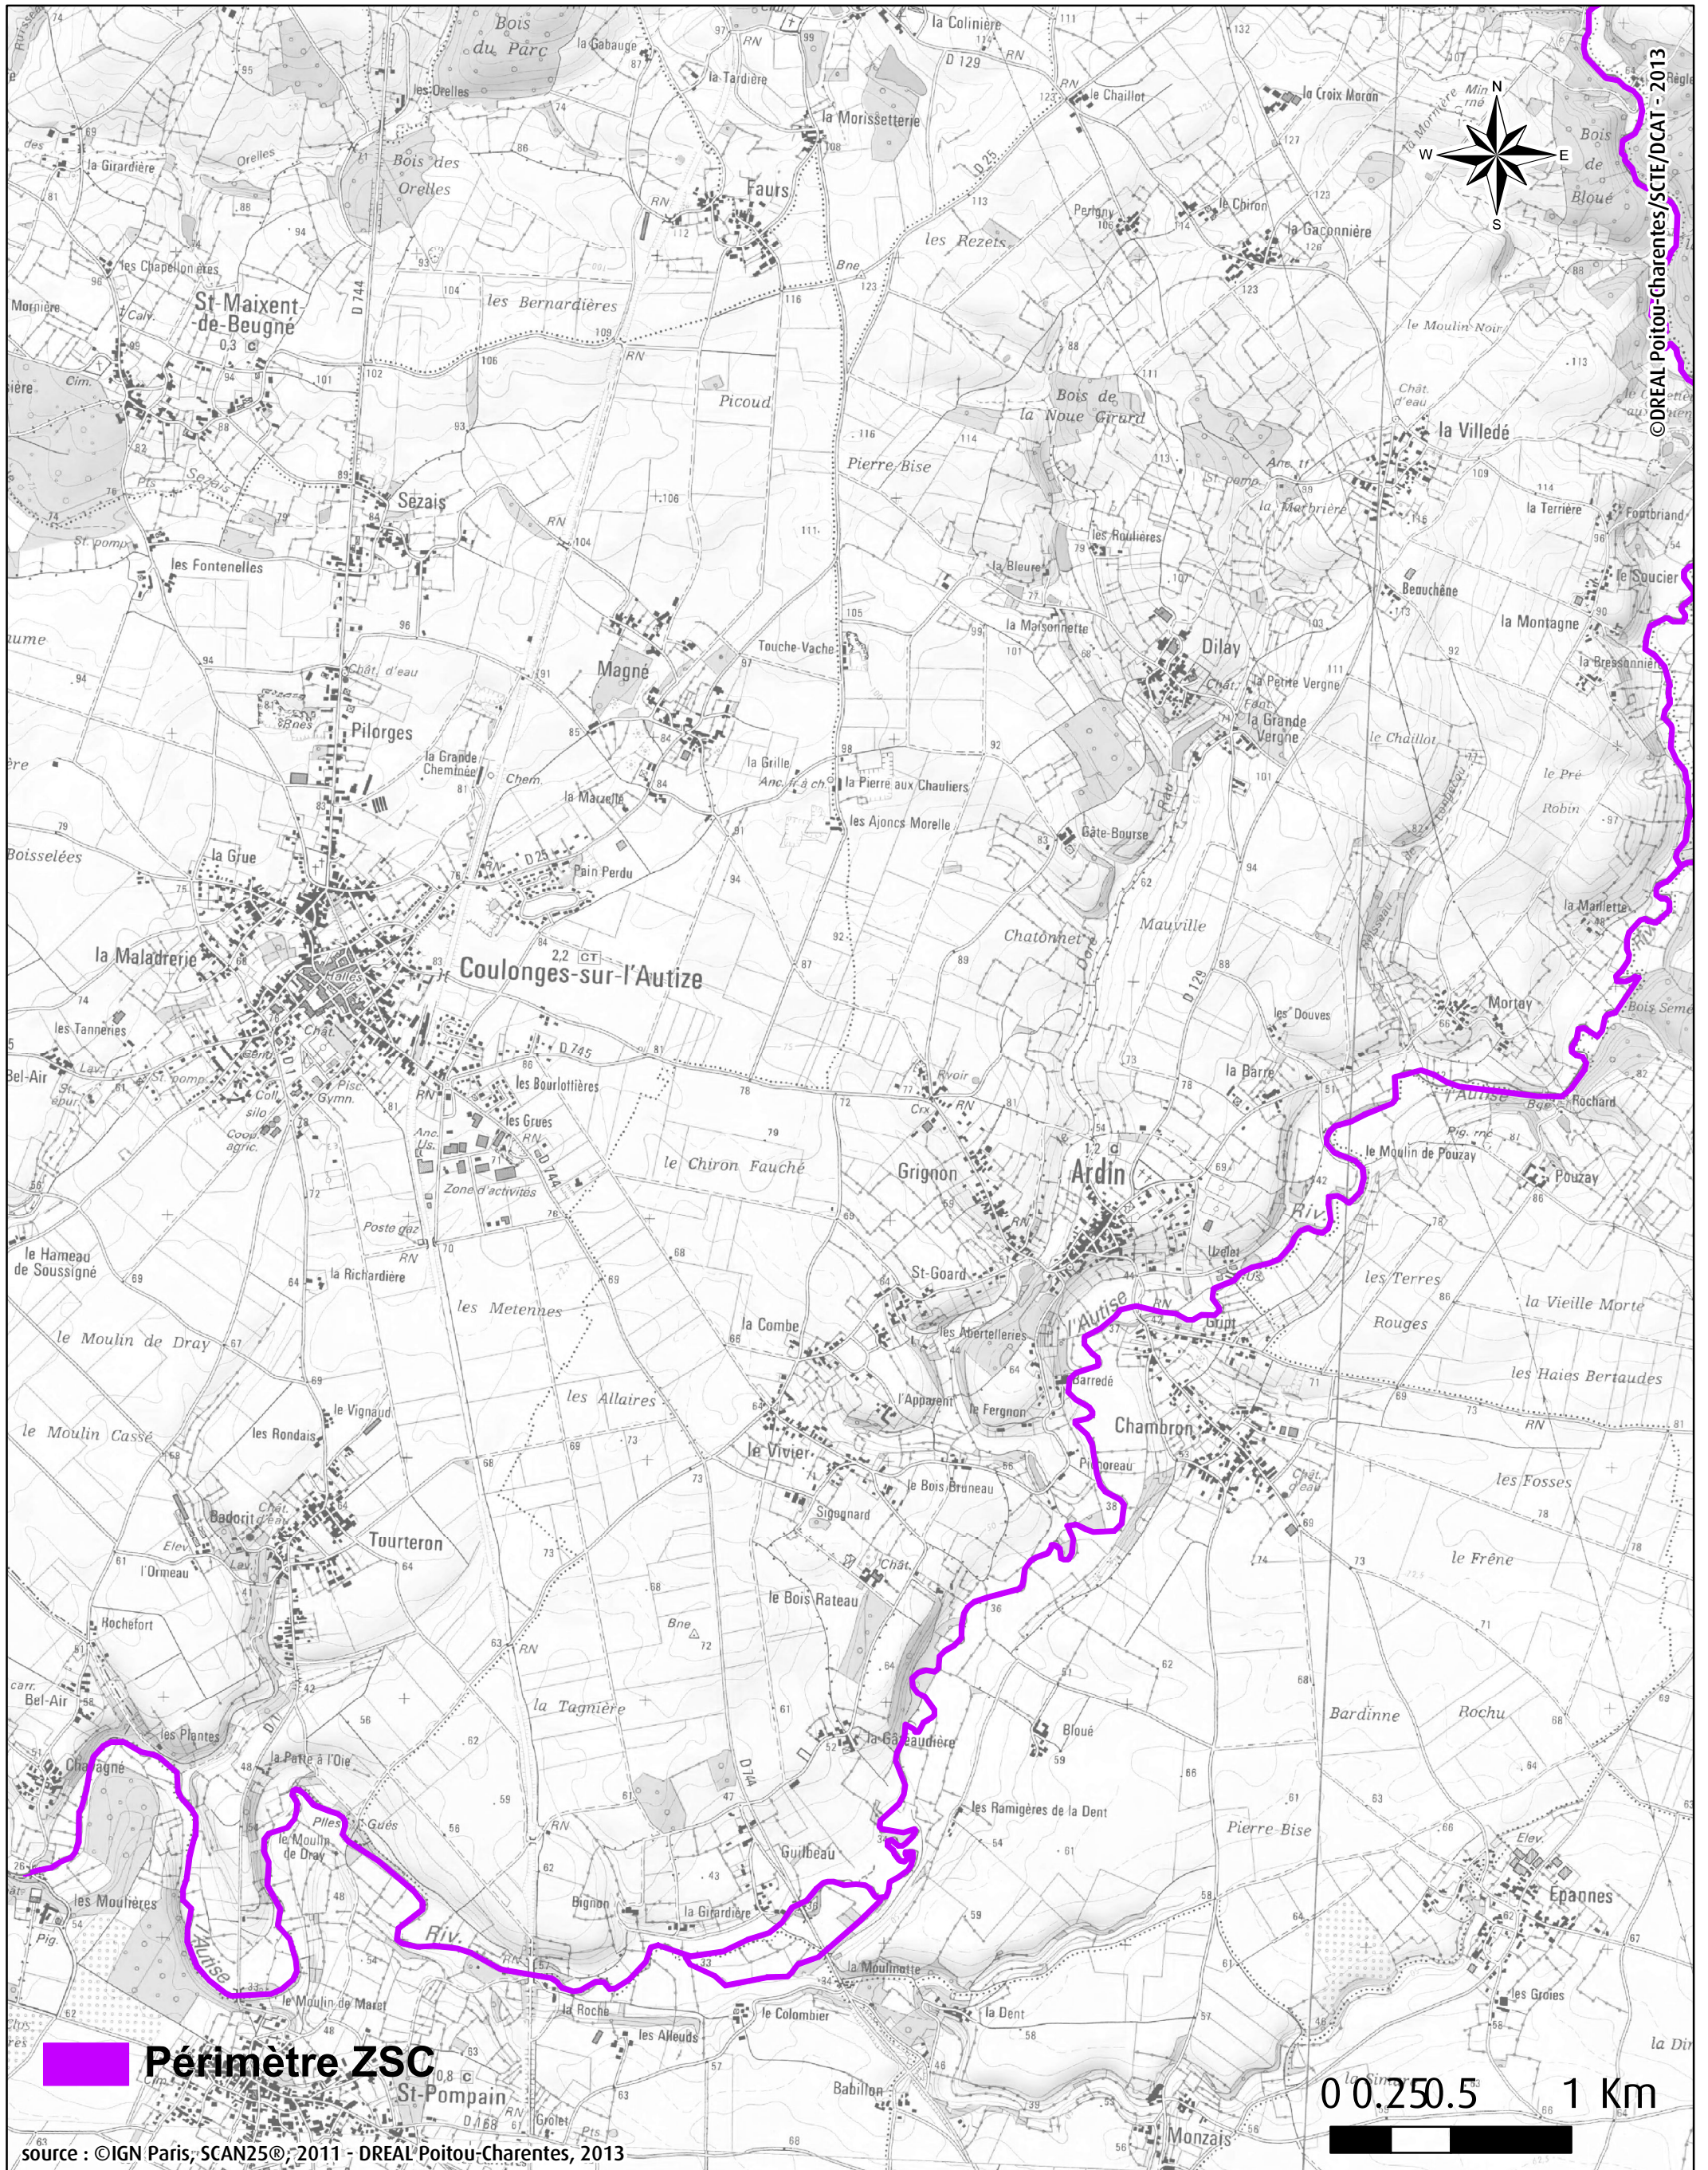

**SITE NATURA 2000 Vallée de l'Autize (ZSC)
FR5400443 (Vienne - Région Poitou-Charentes)**

Carte 5 au 1/25 000 (fond IGN Scan 25) annexée à l'arrêté de désignation de la ZSC.

Signé le :

©DREAL Poitou-Charentes/SCIE/DCAT - 2013