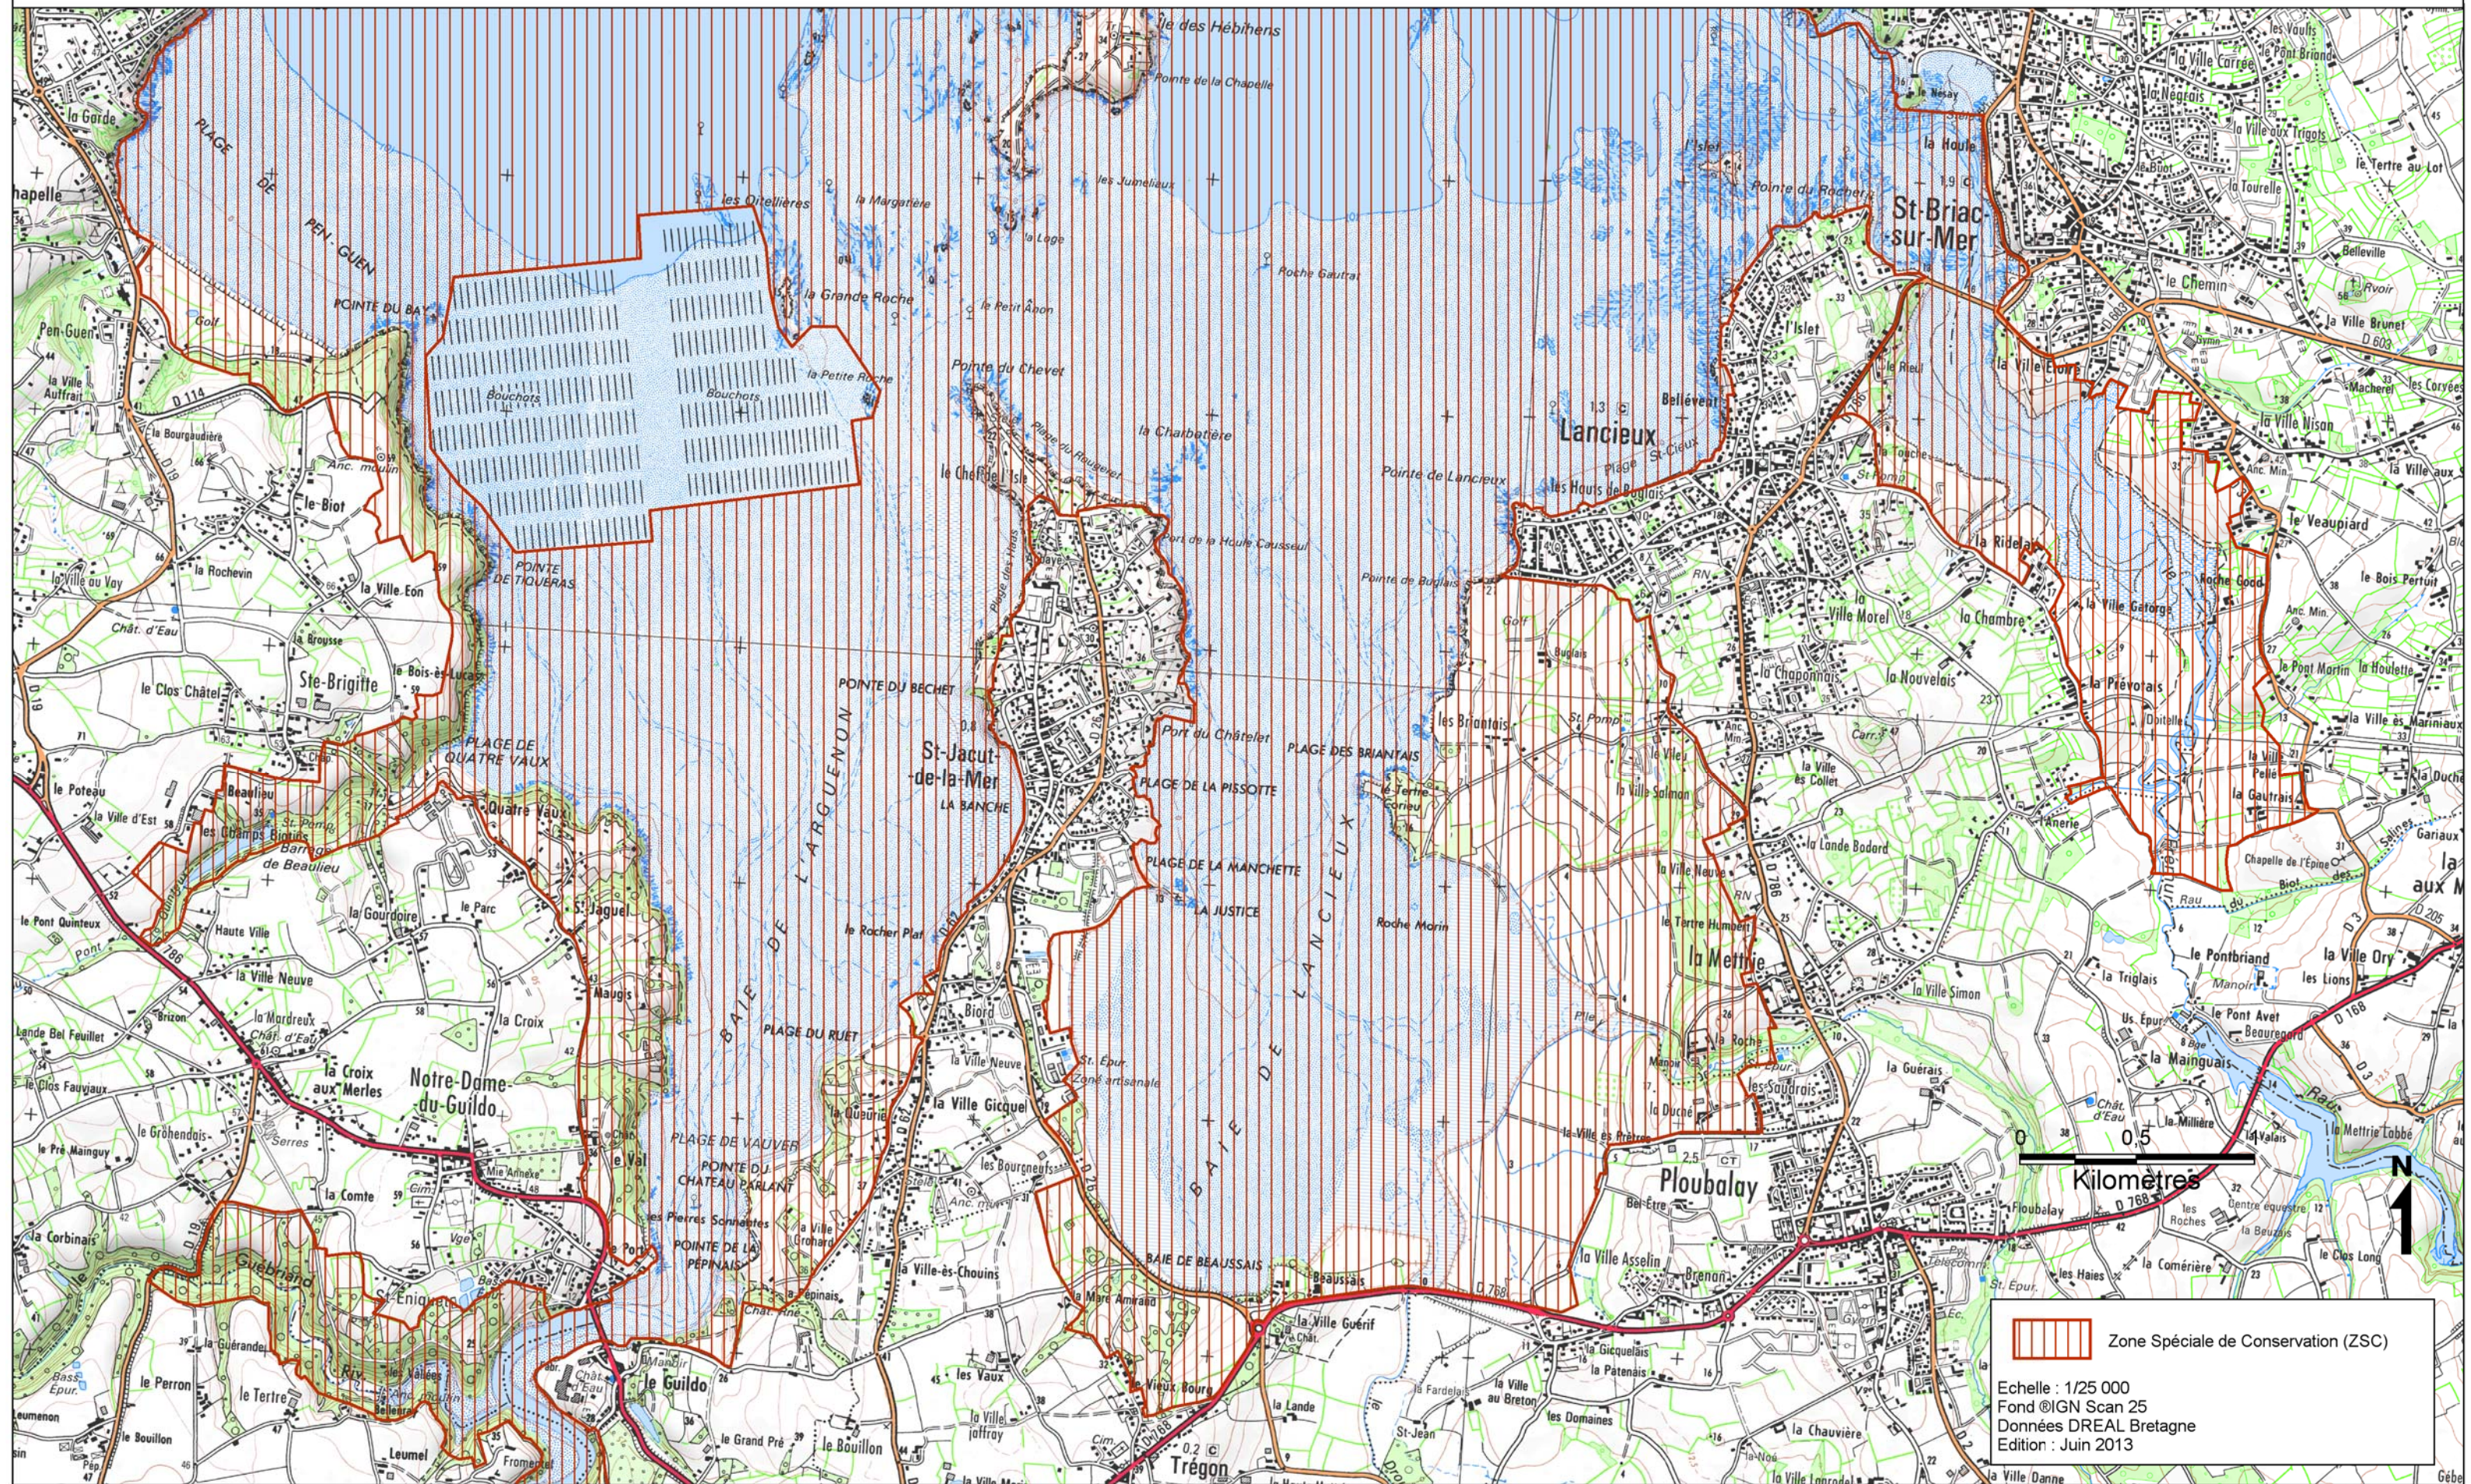

Site Natura 2000 BAIE DE LANCIEUX, BAIE DE L'ARGUENON, ARCHIPEL DE SAINT-MALOET DINARD ( ZSC )  
FR5300012 ( Département d'Ille et Vilaine, Région Bretagne )

Carte n°3/4 (fond IGN Scan 25) annexée à l'arrêté de désignation de la ZSC  
signé le :

 Zone Spéciale de Conservation (ZSC)

Echelle : 1/25 000  
Fond ©IGN Scan 25  
Données DREAL Bretagne  
Edition : Juin 2013