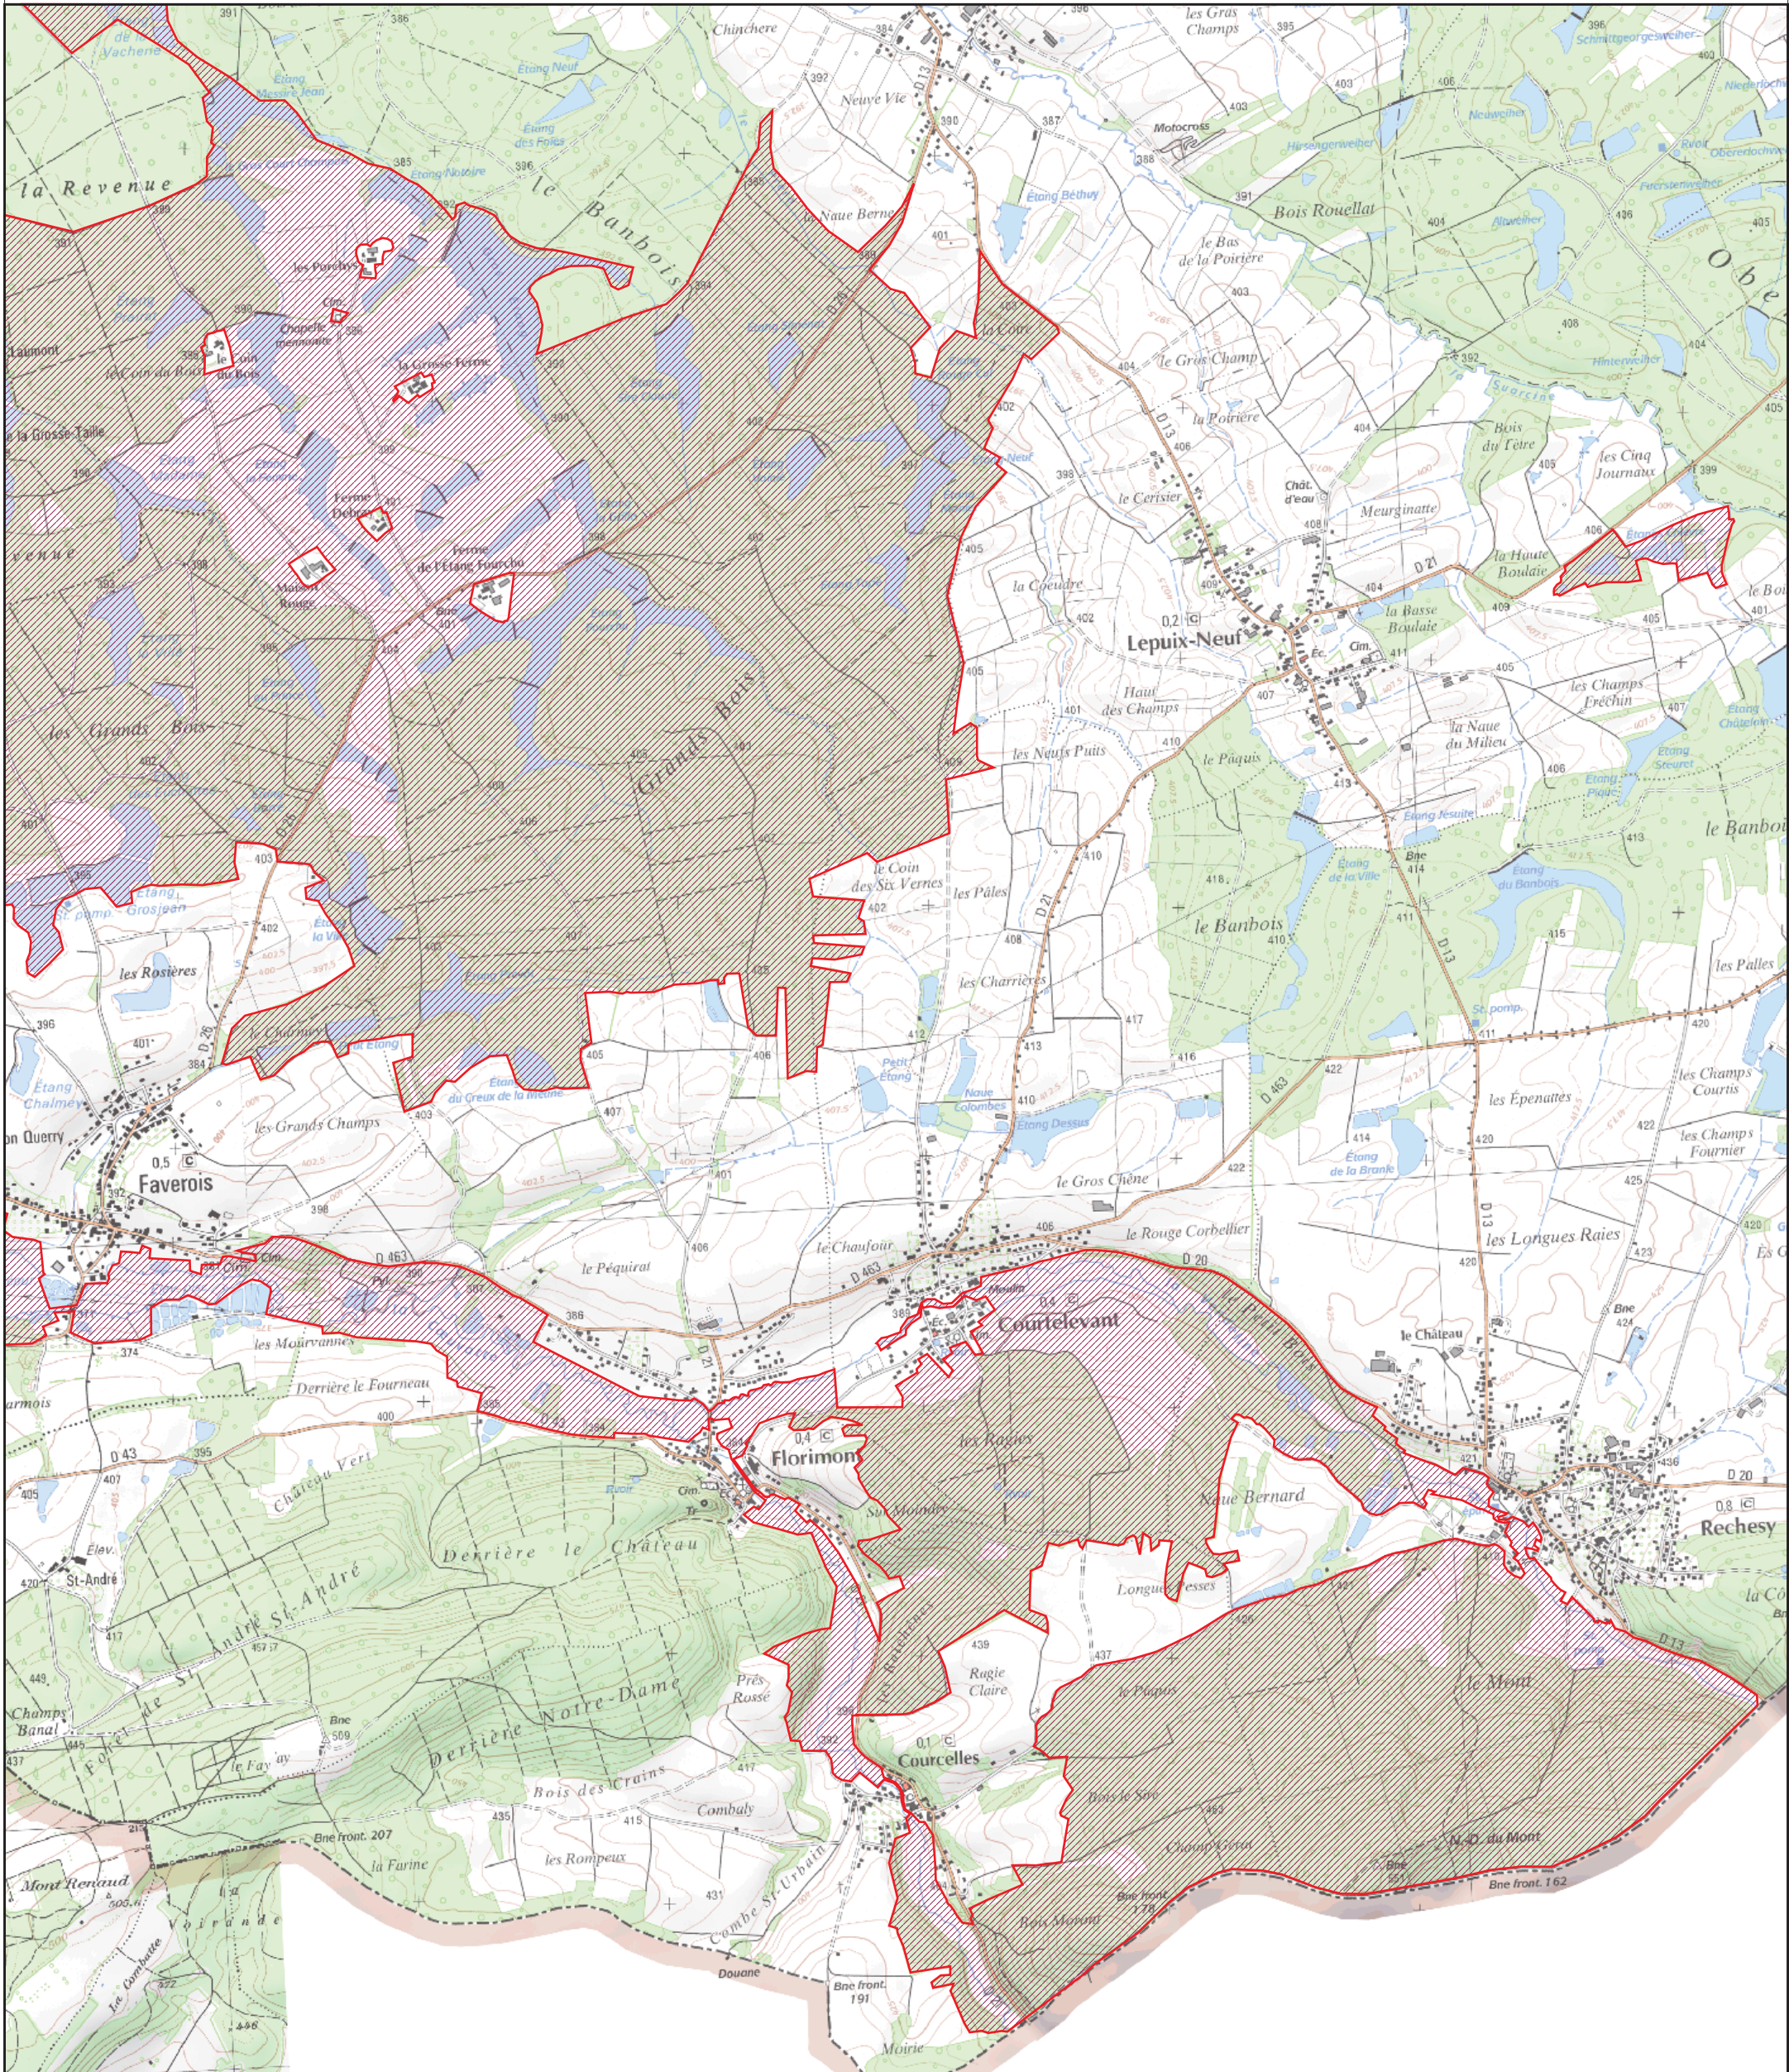

SITE NATURA 2000
ÉTANGS ET VALLÉES DU TERRITOIRE DE BELFORT (ZSC)
FR4301350 (Territoire de Belfort)
carte 6/6
carte au 1/25000 (fond IGN scan25) annexée à l'arrêté de désignation de la ZSC
Signé le :

Ministère
de l'Écologie,
du Développement
durable
et de l'Énergie

Site : Étangs et Vallées du Territoire de Belfort
ZSC : FR4301350

Échelle
0 0,5 1 km

Fond Scan®-IGN© 2011