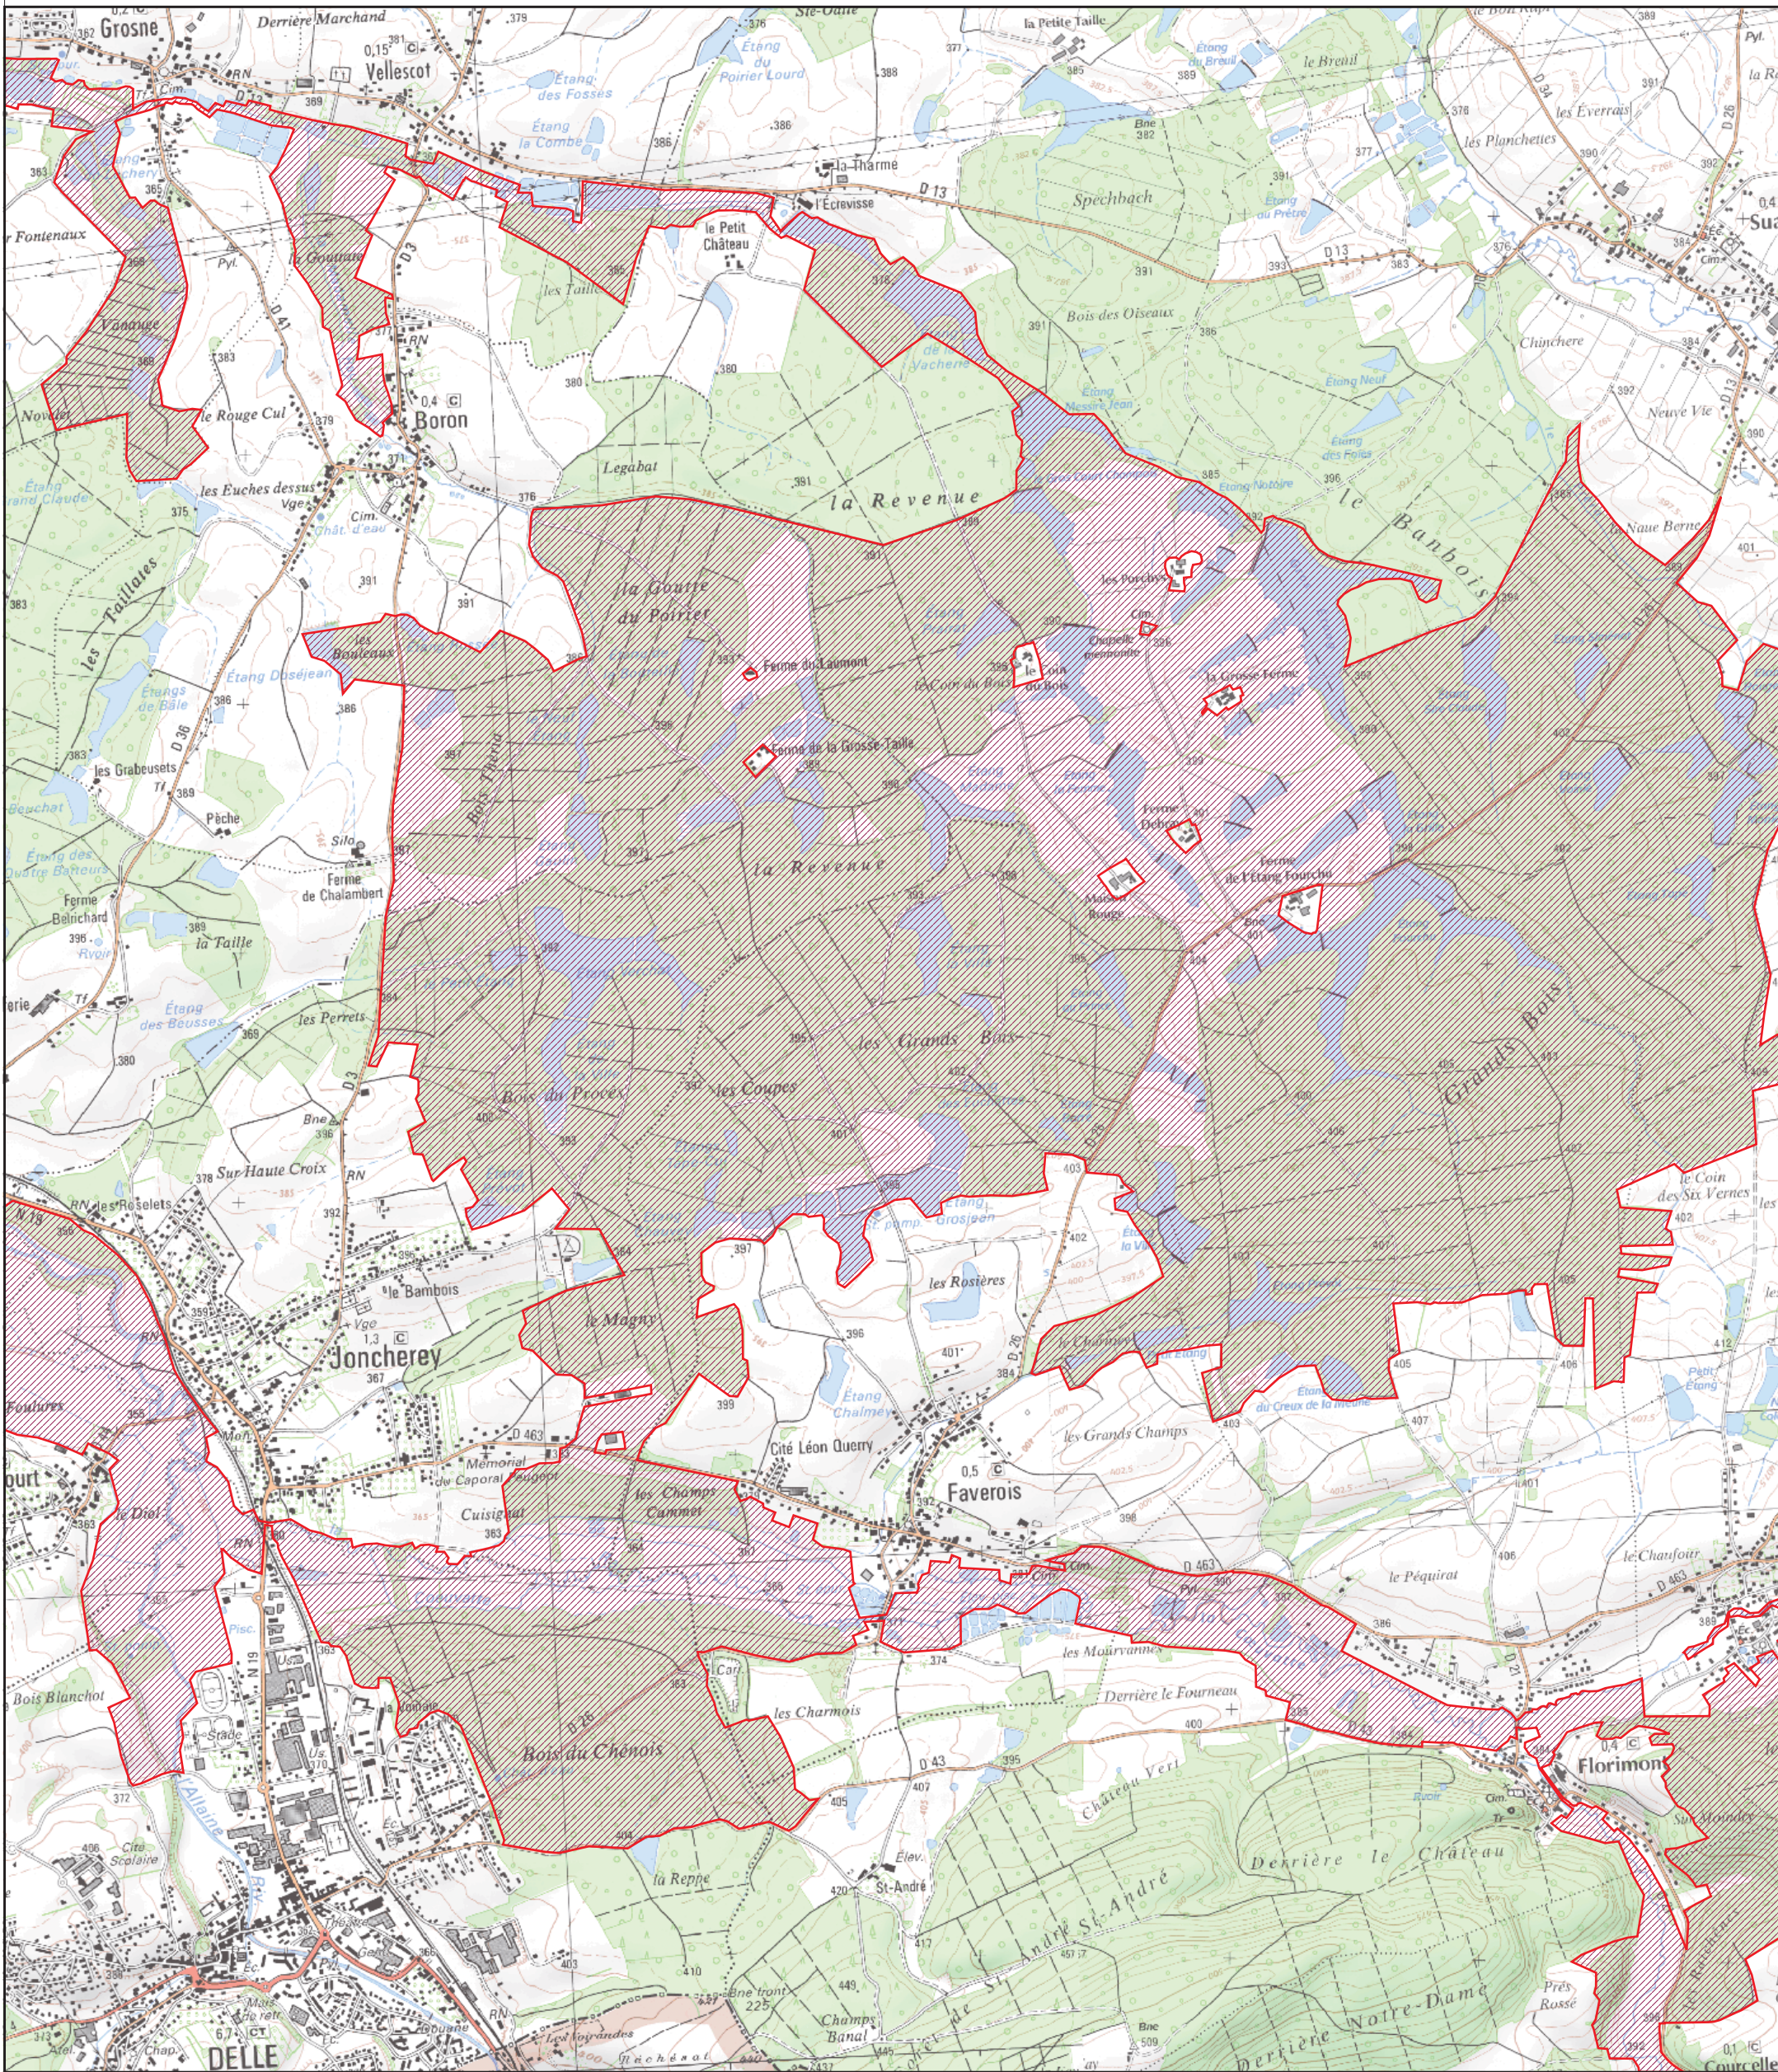

SITE NATURA 2000
ÉTANGS ET VALLÉES DU TERRITOIRE DE BELFORT (ZSC)
FR4301350 (Territoire de Belfort)
carte 5/6
carte au 1/25000 (fond IGN scan25) annexée à l'arrêté de désignation de la ZSC
Signé le :

Ministère
de l'Écologie,
du Développement
durable
et de l'Énergie

Site : Étangs et Vallées du Territoire de Belfort
ZSC : FR4301350

Échelle
0 0,5 1 km