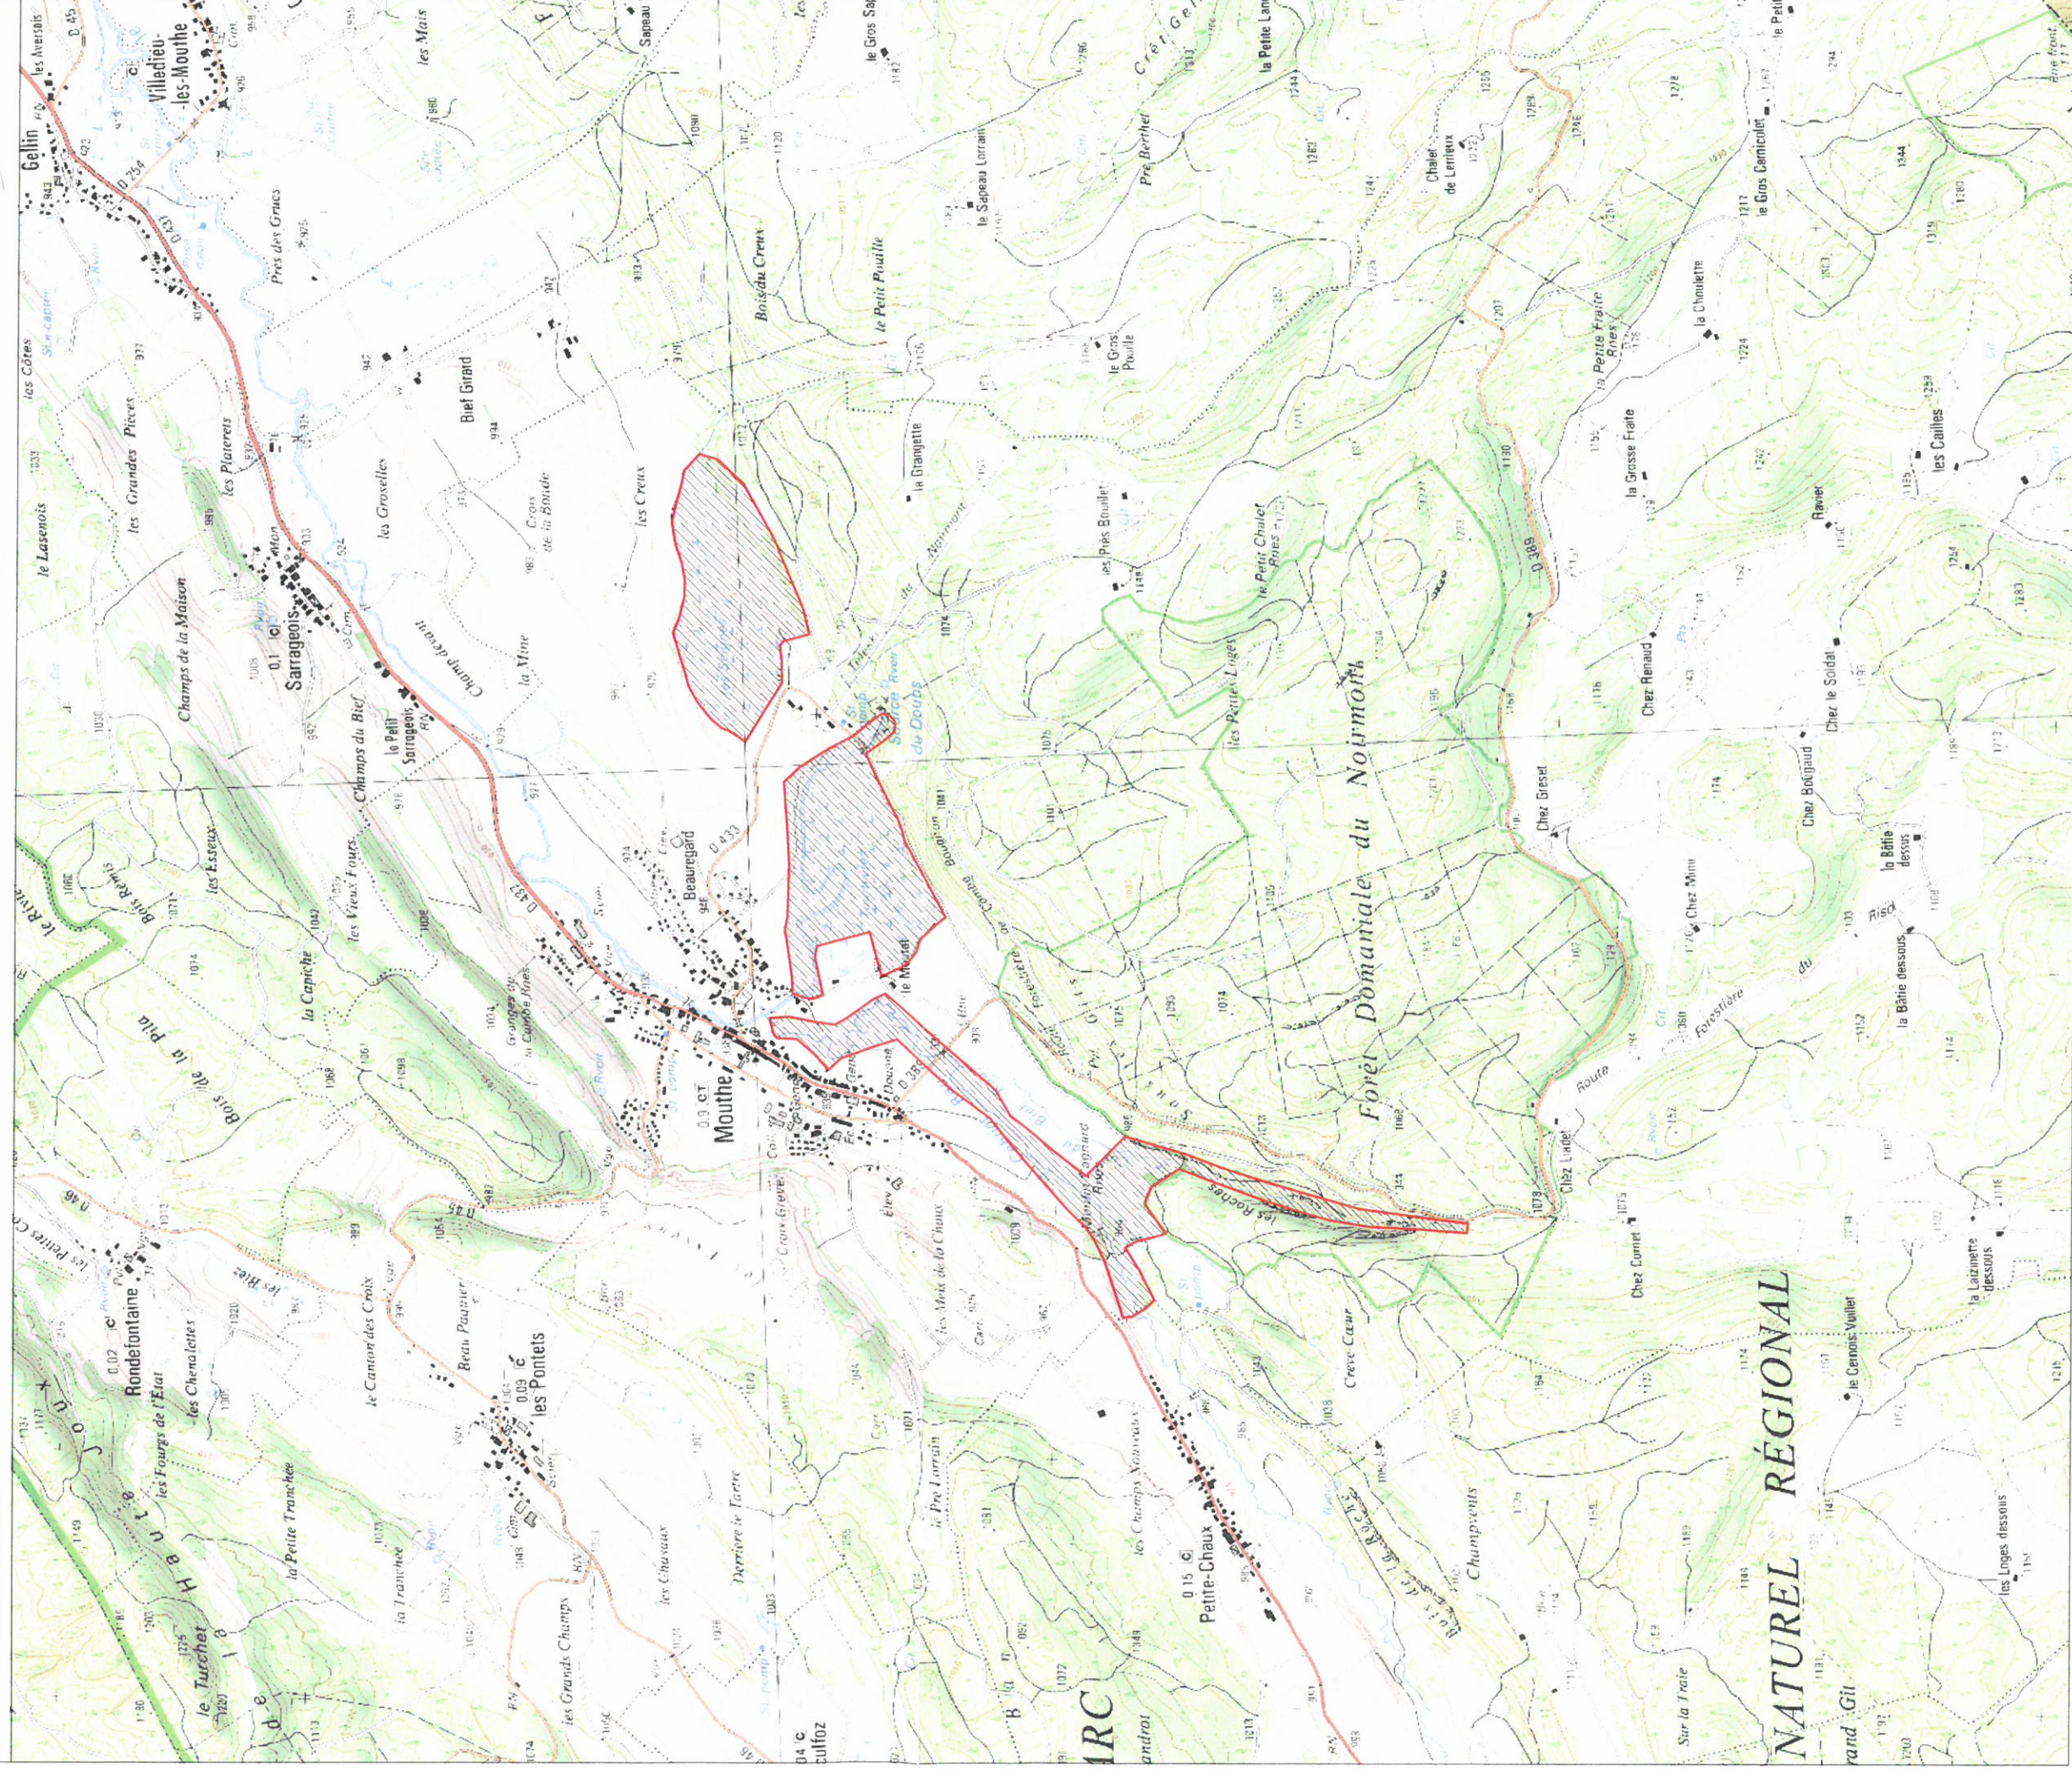

**SITE NATURA 2000
TOURBIÈRES ET RUISSEAUX DE MOUTHE, SOURCE DU DOUBS (ZSC)**

FR4301282 (Doubs)

carte

carte au 1/25000 (fond IGN scan25) annexée à l'arrêté de désignation de la ZSC

Signé le :

Liberté • Égalité • Fraternité
RÉPUBLIQUE FRANÇAISE

Ministère
de l'Écologie,
du Développement
durable
et de l'Énergie

Site : Tourbières et ruisseaux de Mouthe, source du Doubs
ZSC : FR4301282