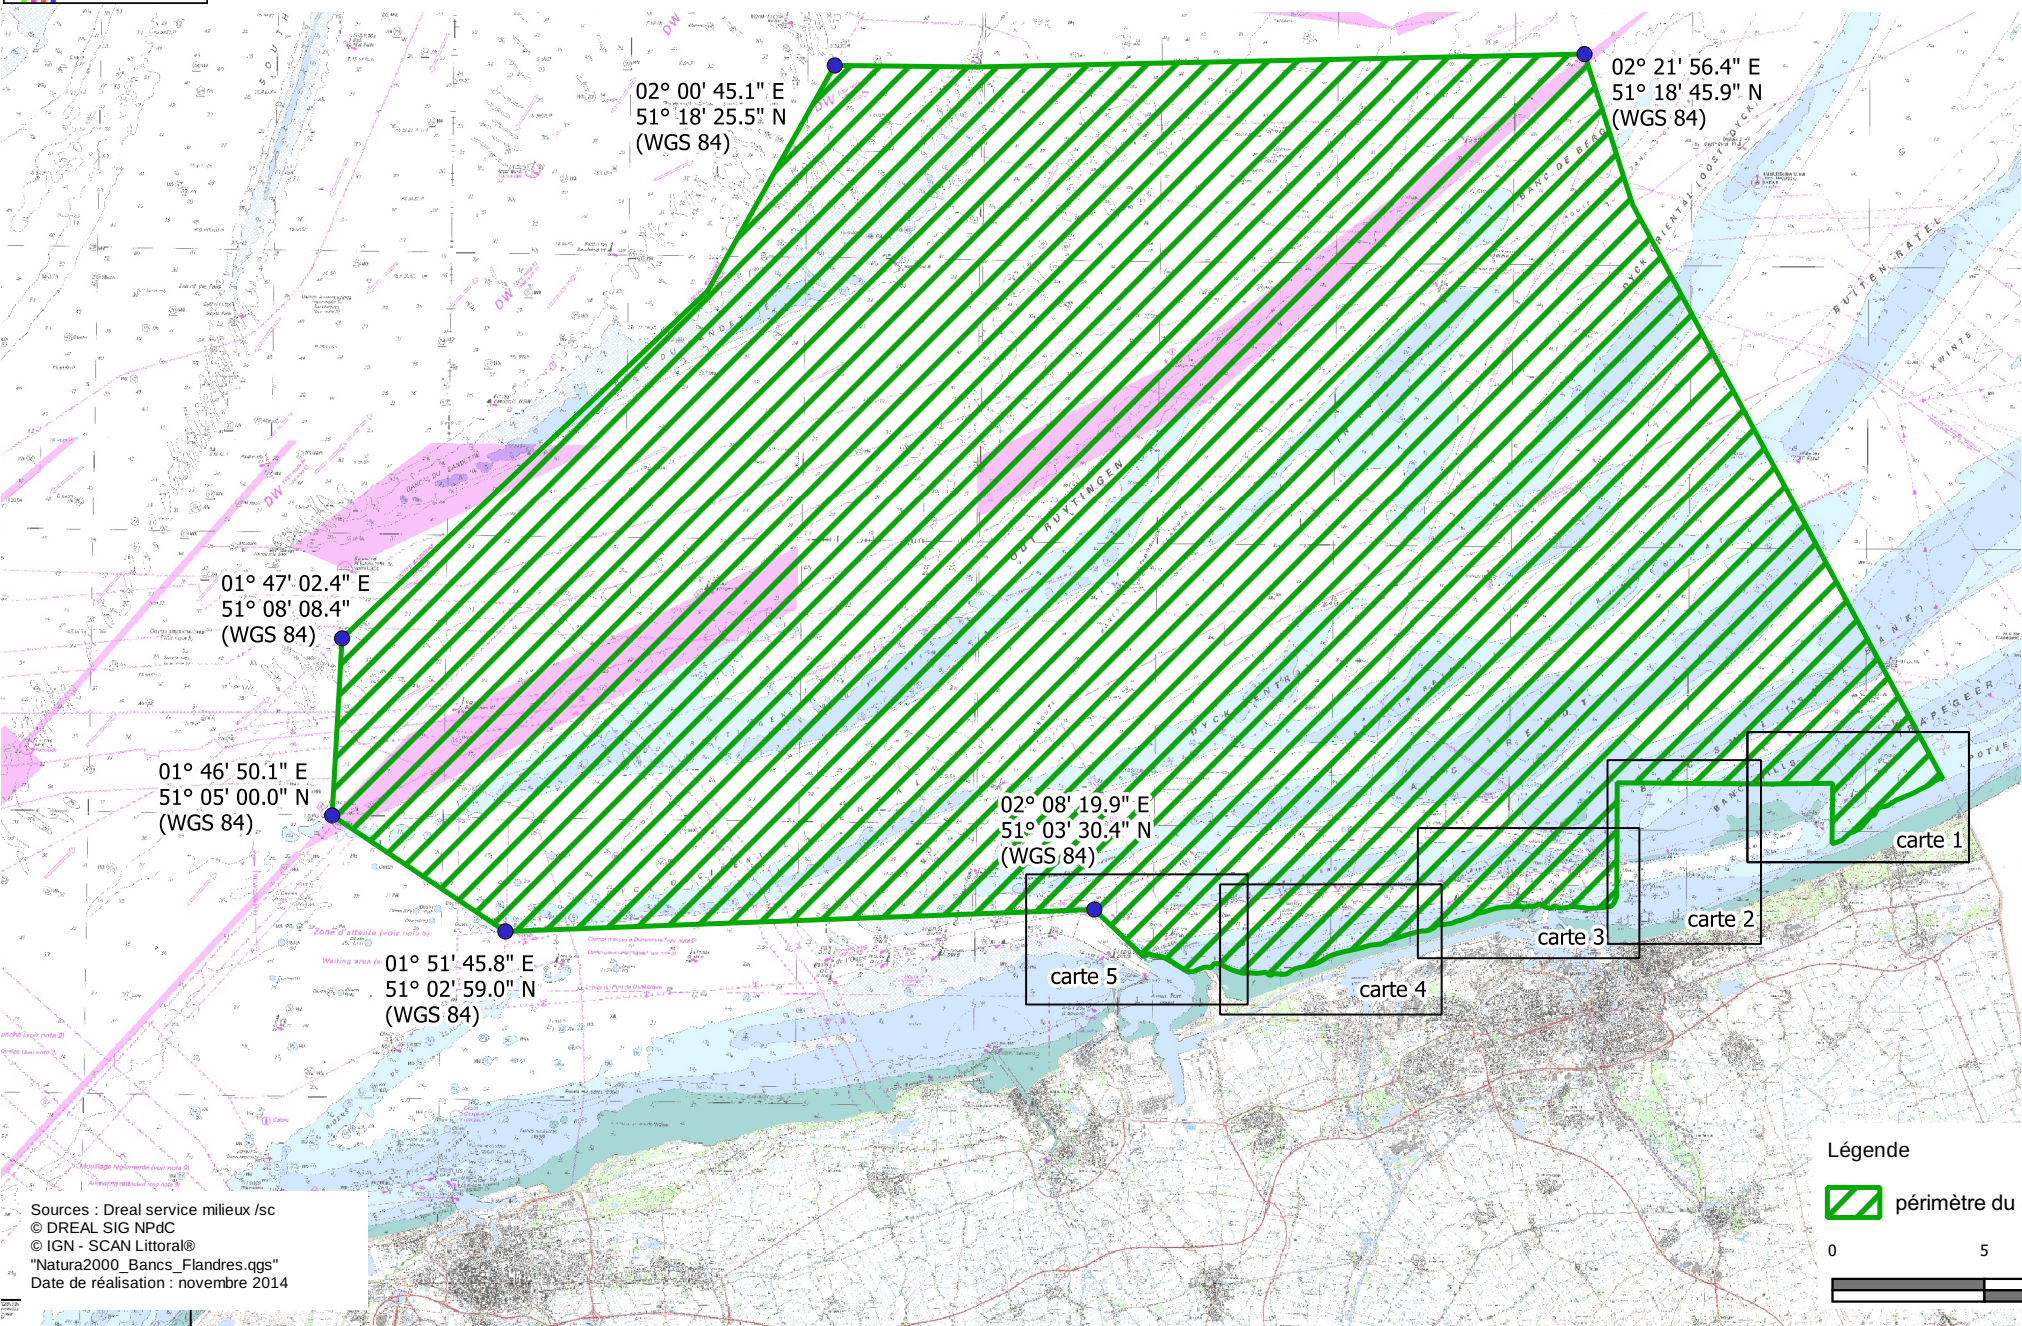

Carte d'assemblage au 1/250 000 et 5 cartes au 1/25 000 annexées à l'arrêté de désignation du site Natura 2000
signées le :

Légende

 périmètre du site Natura 2000

0 5 10 km