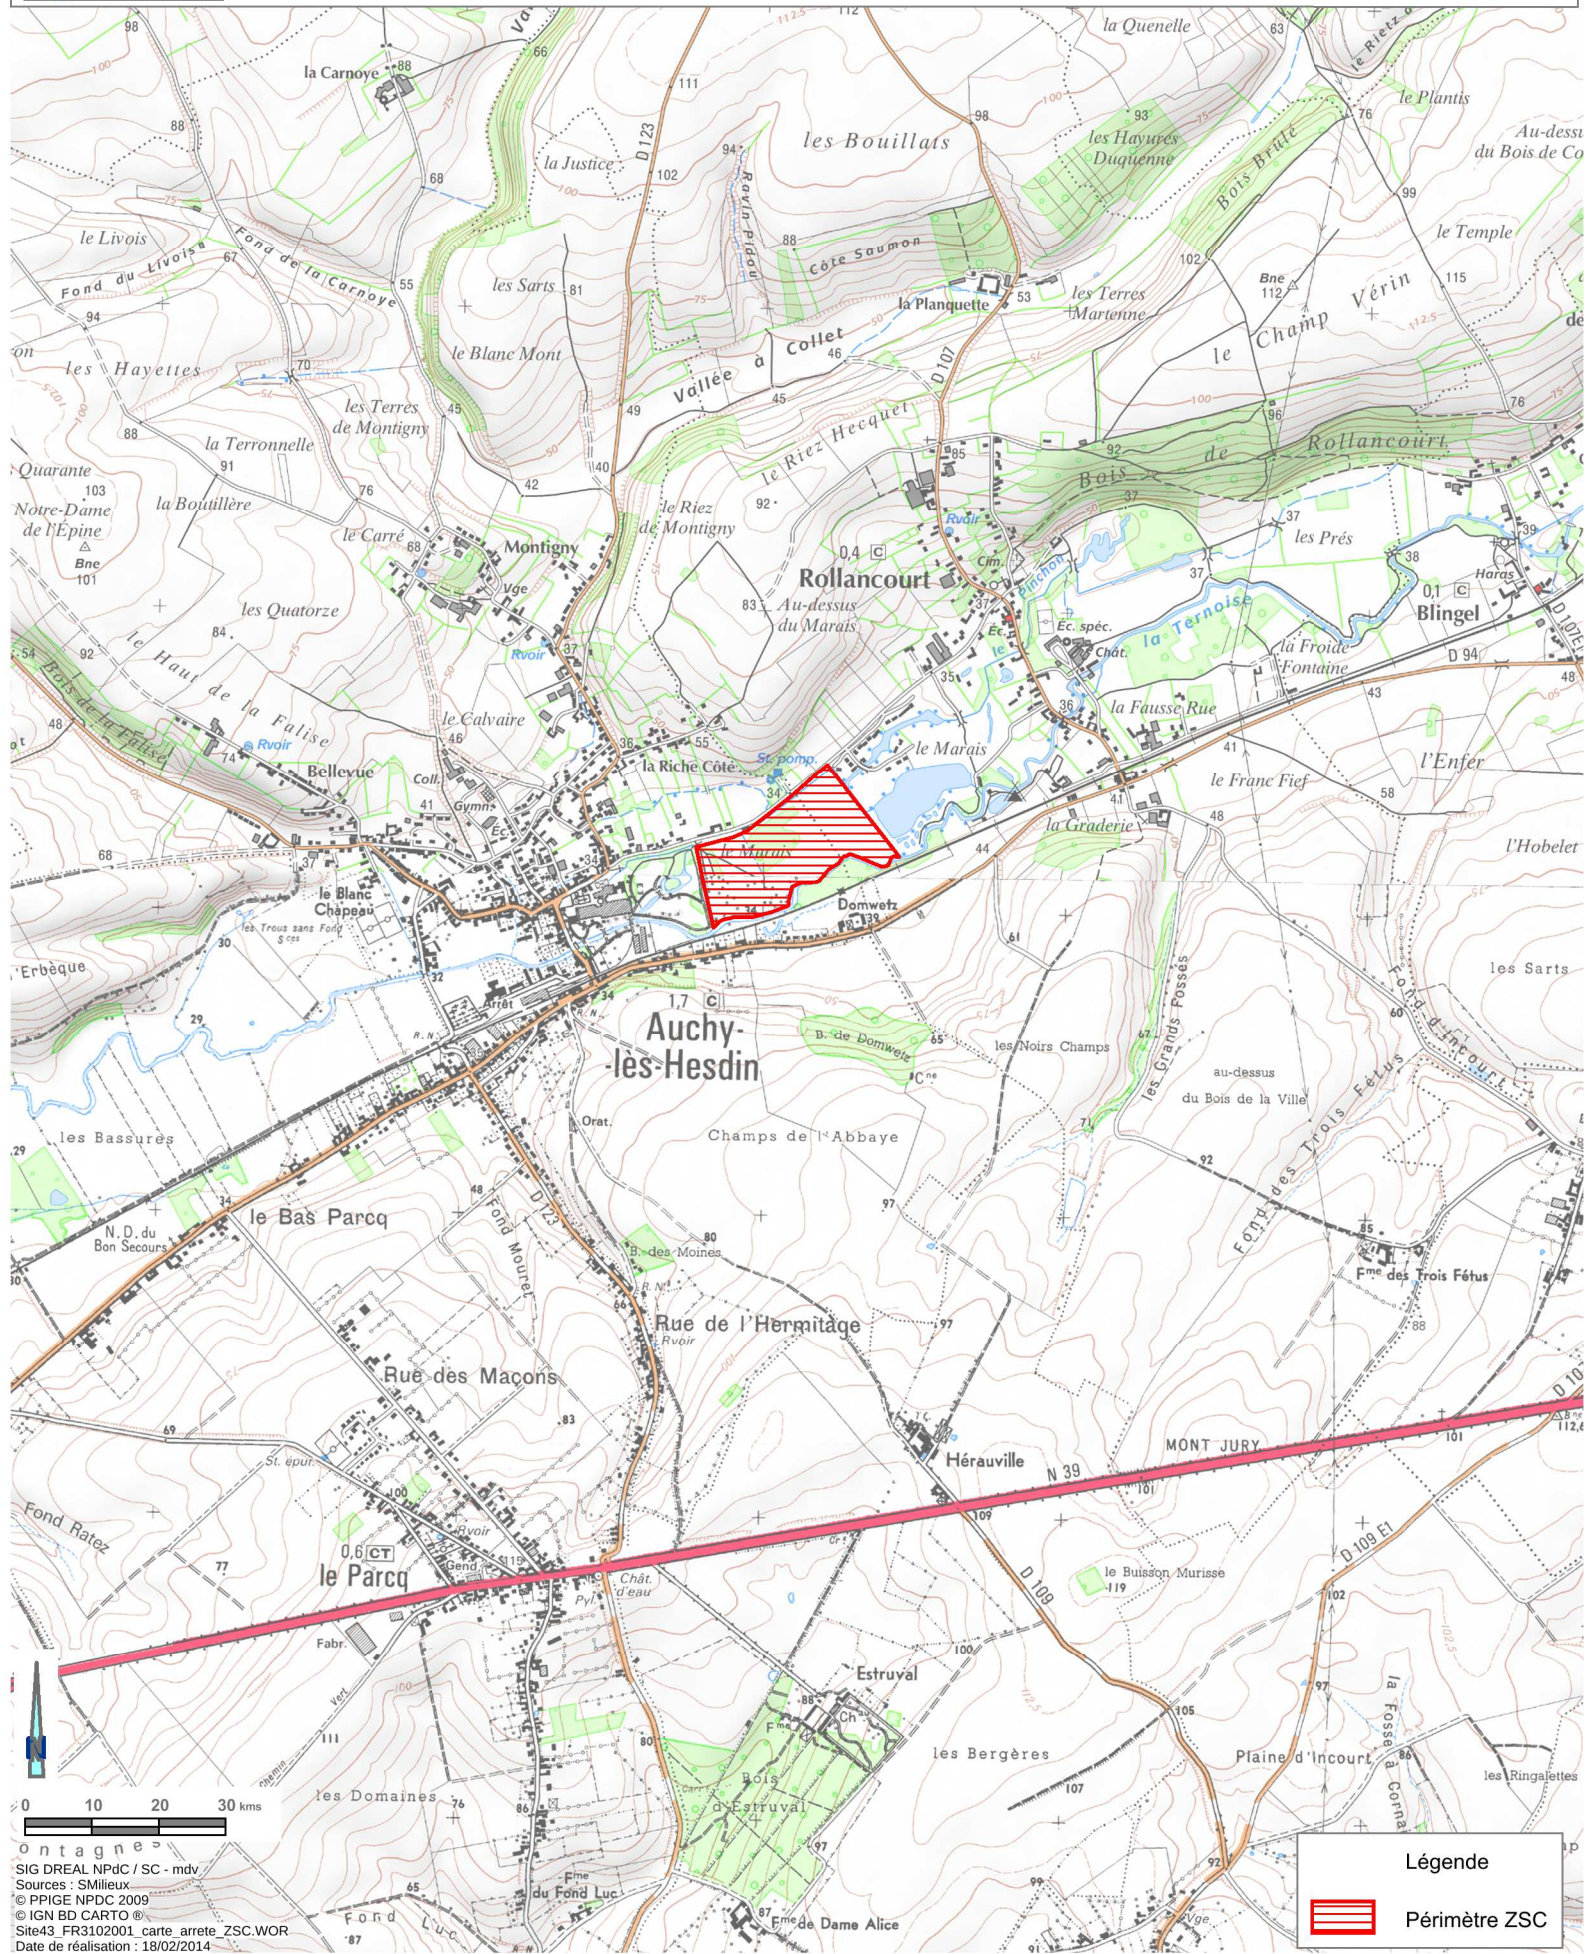

SITE NATURA 2000 - Marais de la grenouillère  
FR 3102001 (Département du Pas-de-Calais , Région Nord-Pas-de-Calais ) Fond IGN Scan 25 - 2012

Carte au 1/25000 annexée à l'arrêté de désignation en ZSC  
signée le :

Légende

 Périmètre ZSC

Montagne  
SIG DREAL NPdC / SC - mdv  
Sources : SMIlieux  
© PPIGE NPdC 2009  
© IGN BD CARTO ©  
Site43\_FR3102001\_carte\_arrete\_ZSC.WOR  
Date de réalisation : 18/02/2014