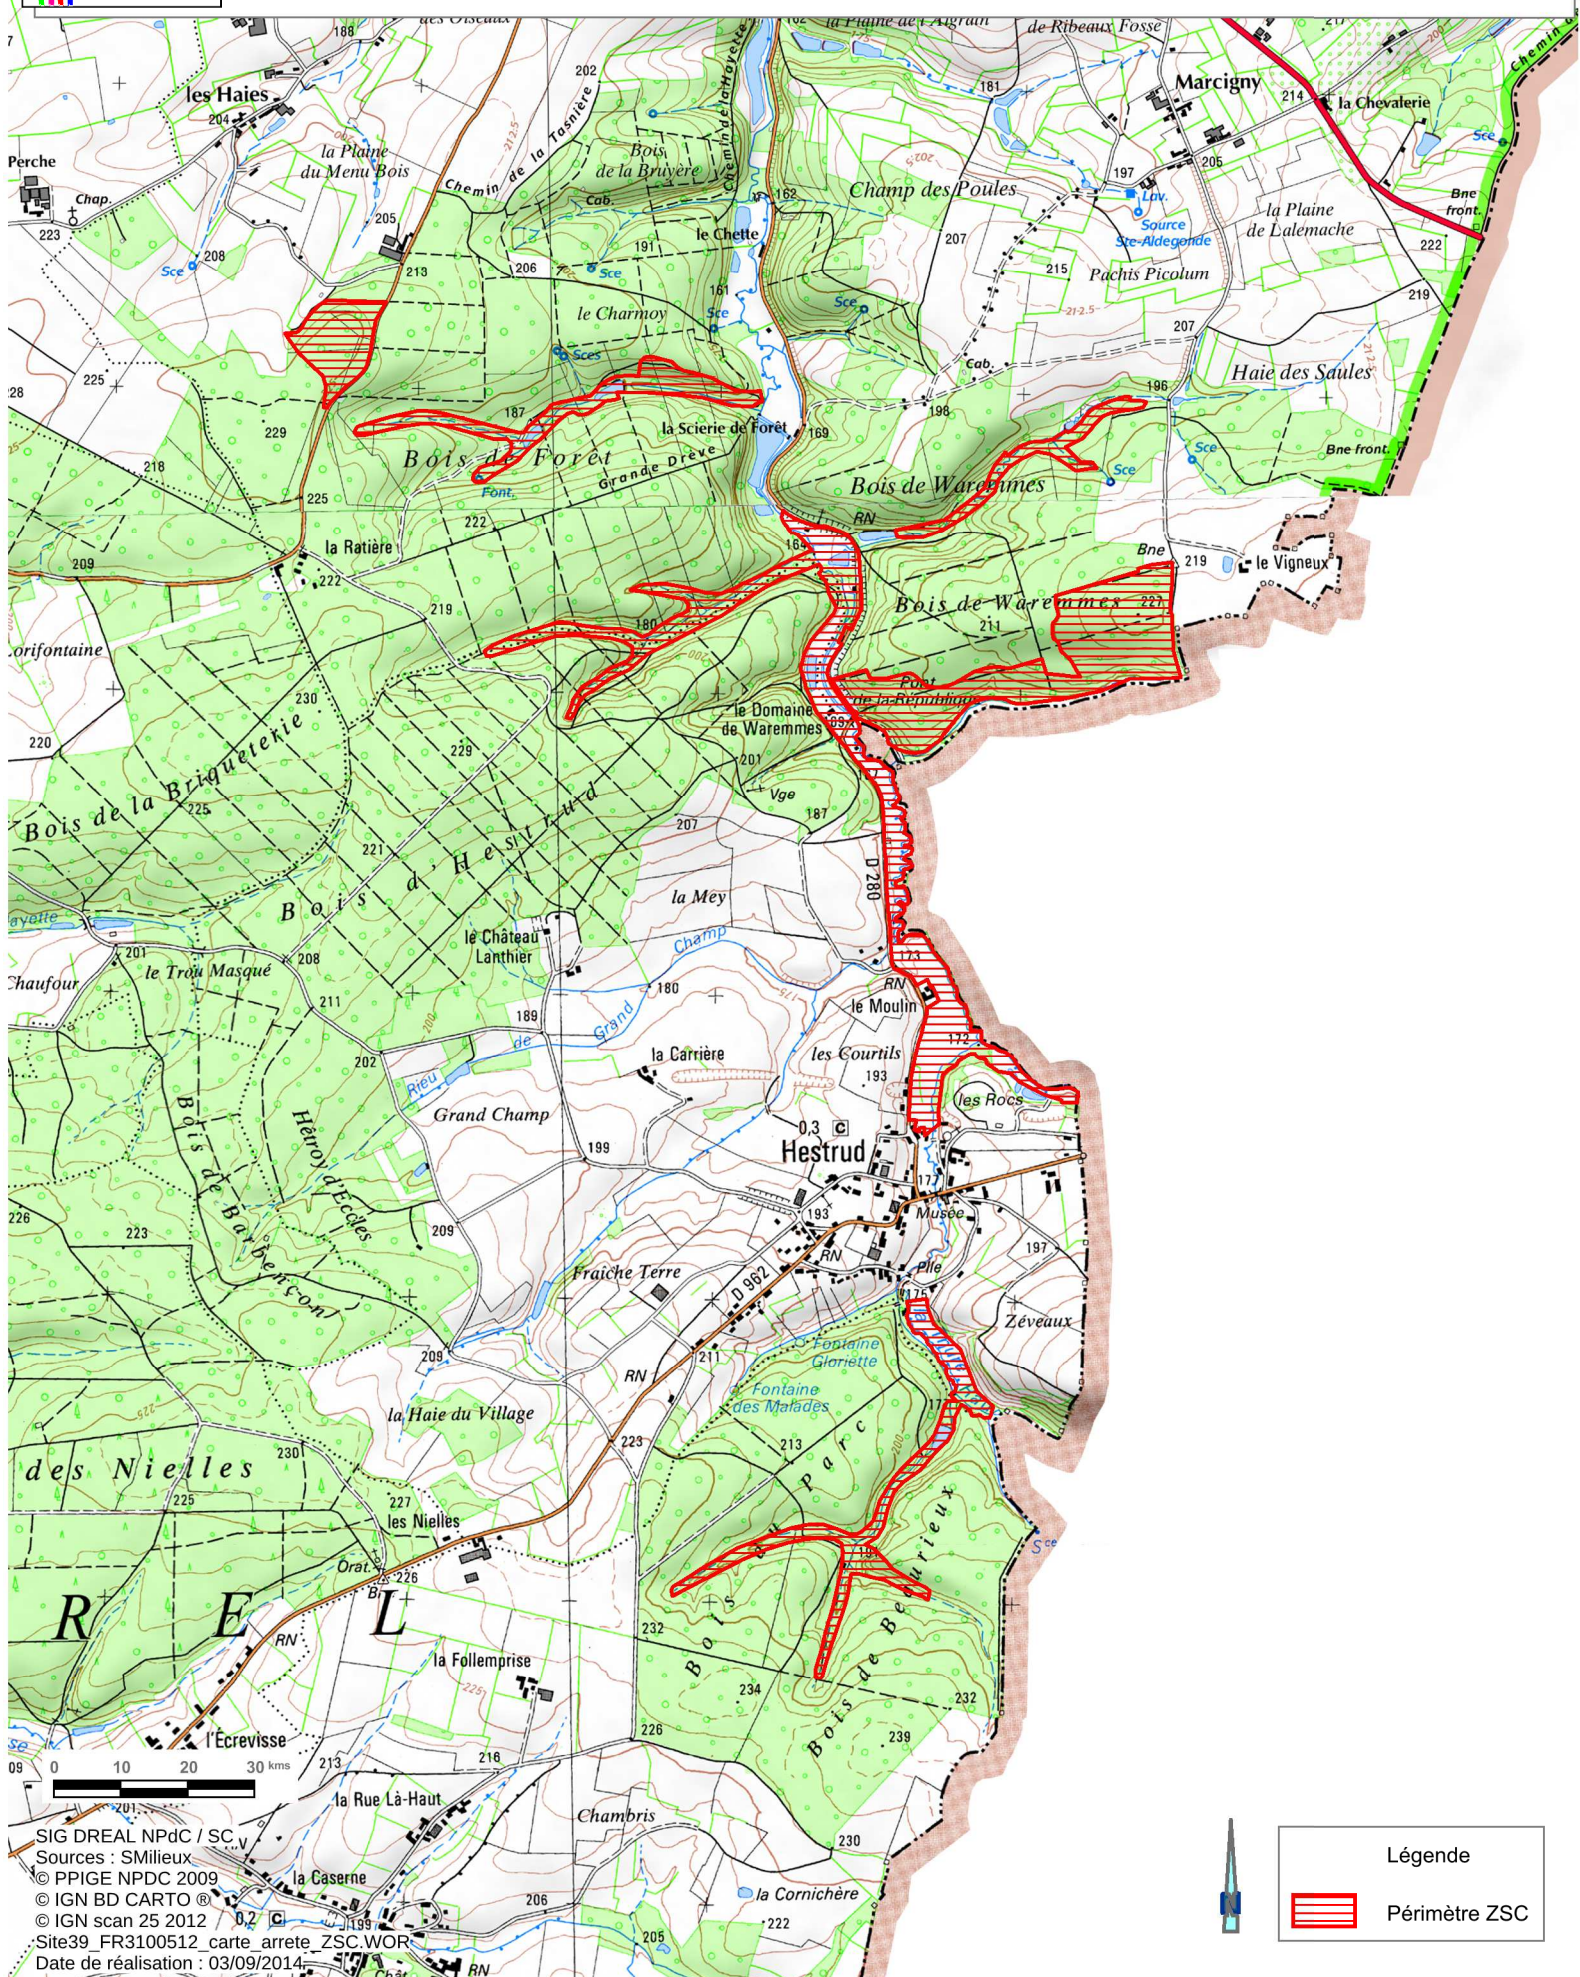

Liberté • Égalité • Fraternité
RÉPUBLIQUE FRANÇAISE

Ministère de l'Écologie, du Développement durable et de l'Énergie

Site Natura 2000 - "HAUTES VALLEES DE LA SOLRE, DE LA THURE DE LA HANTE ET LEURS VERSANTS BOISES ET BOCAGERS"

Zone spéciale de conservation FR 3100512
(Département du Nord, Région Nord-Pas-de-Calais)

Carte 2/3 au 1/25000

SIG DREAL NPdC / SC.V
Sources : SMilieux
© PPIGE NPDC 2009
© IGN BD CARTO ©
© IGN scan 25 2012
Site39_FR3100512_carte_arrete_ZSC.WOR
Date de réalisation : 03/09/2014

Légende

Périmètre ZSC