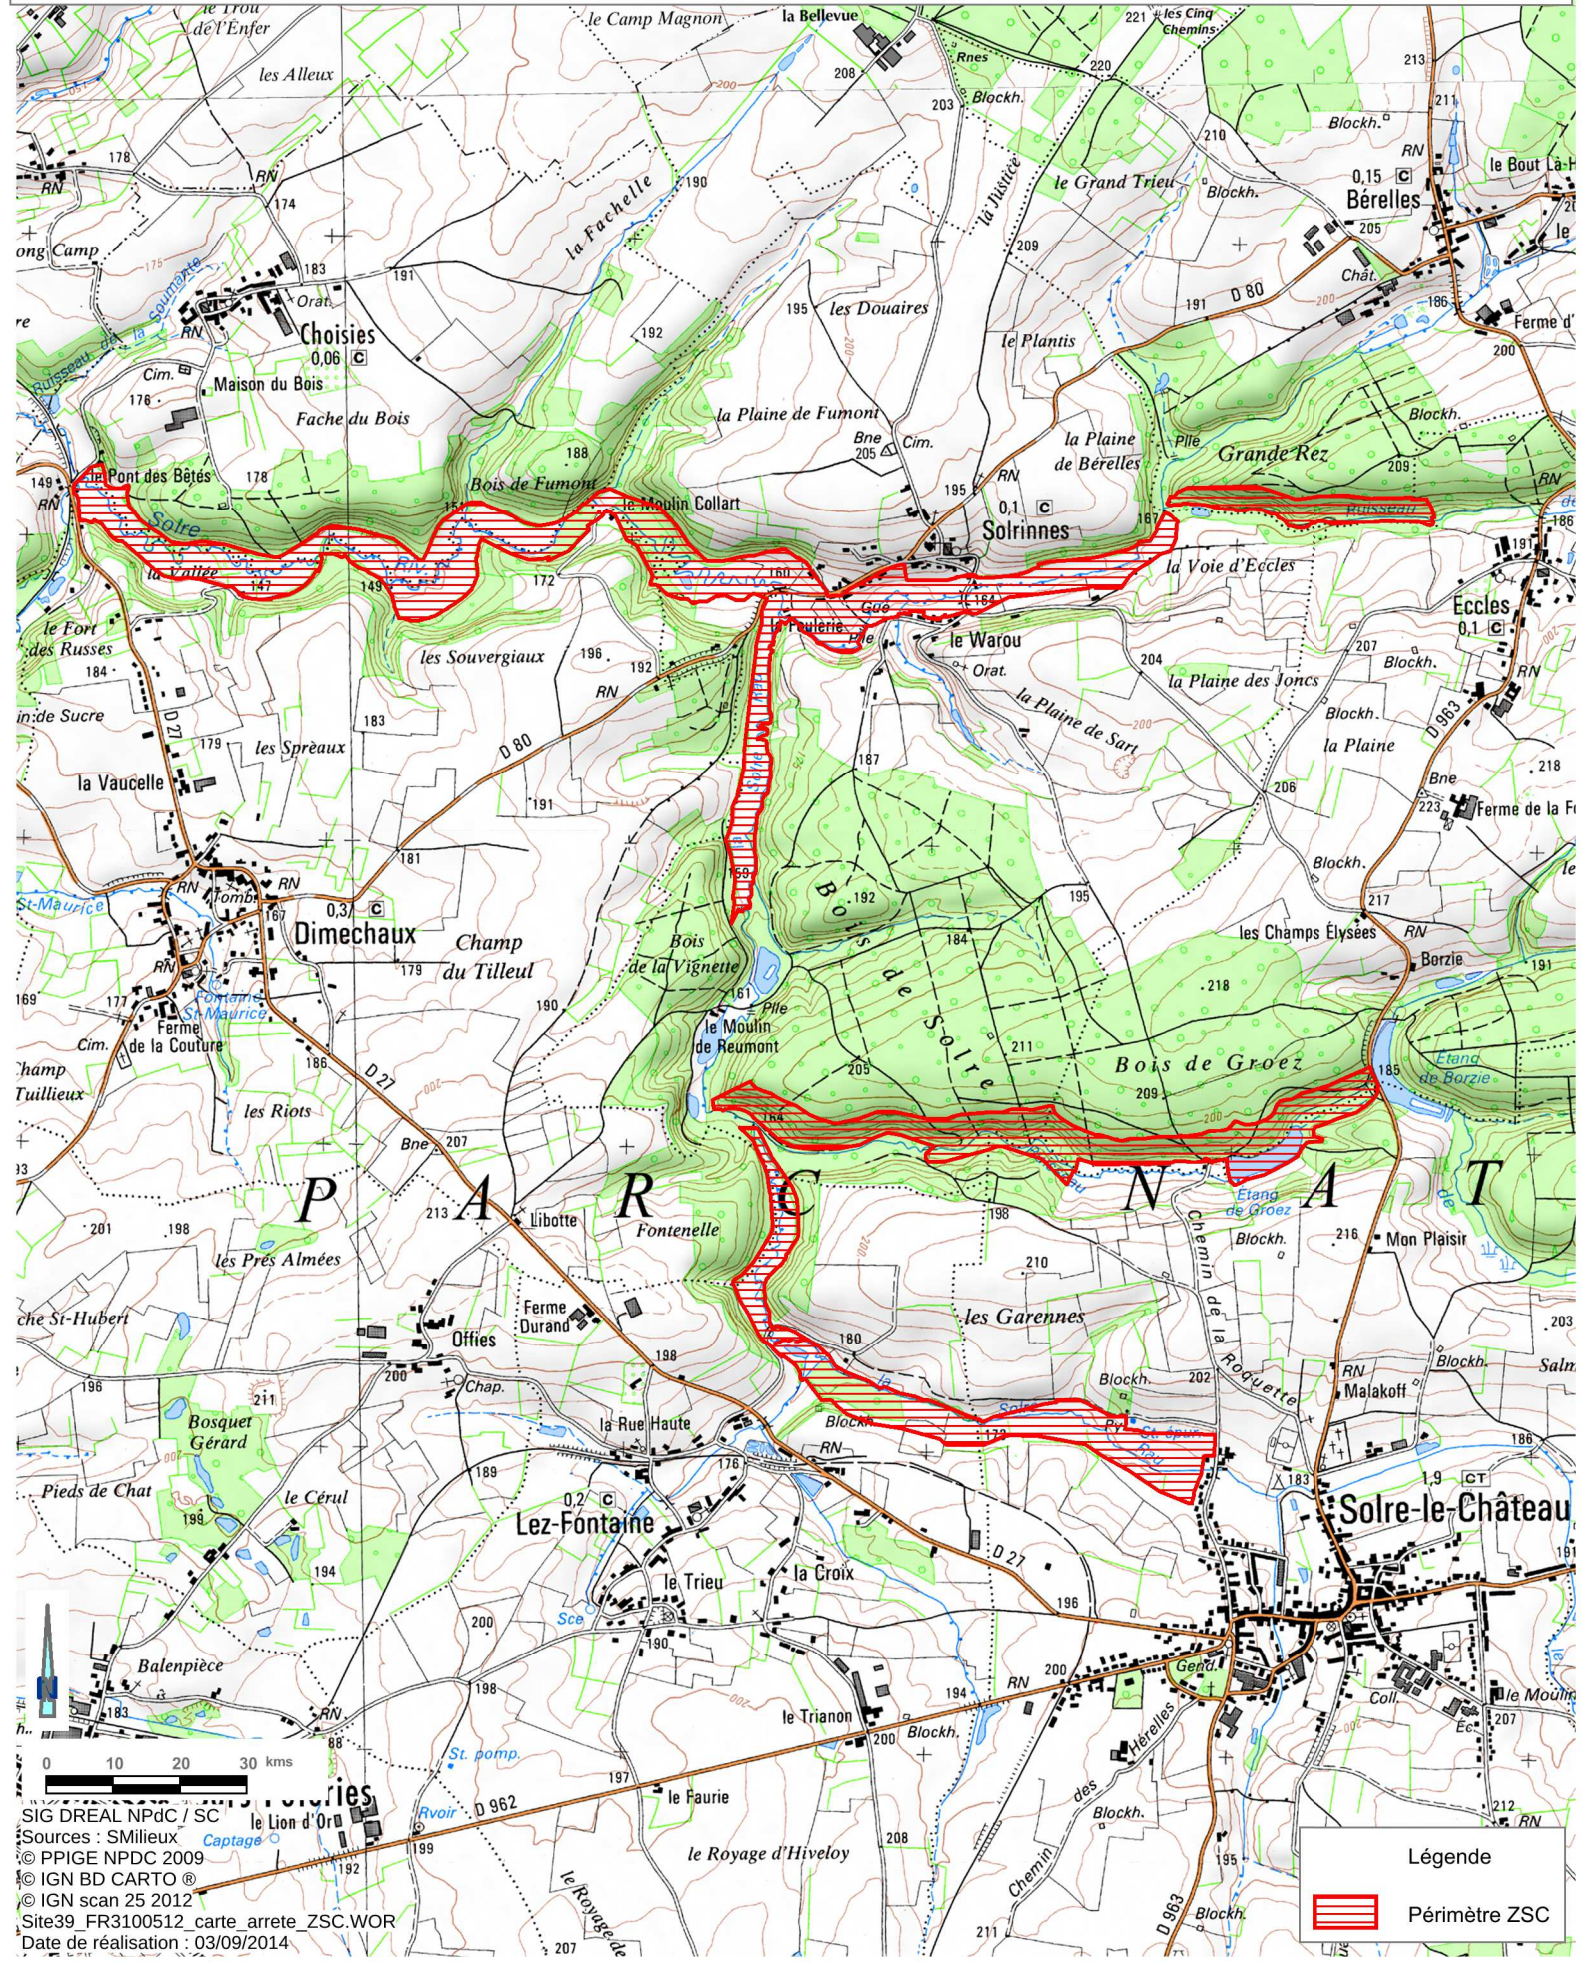

Site Natura 2000 - "HAUTES VALLEES DE LA SOLRE, DE LA THURE DE LA HANTE ET LEURS VERSANTS BOISES ET BOCAGERS"

Zone spéciale de conservation FR 3100512
(Département du Nord, Région Nord-Pas-de-Calais)

Carte 1/3 au 1/25000

Ministère
de l'Écologie,
du Développement
durable
et de l'Énergie

0 10 20 30 kms
SIG DREAL NPDC / SC
Sources : SMilieux
© PPIGE NPDC 2009
© IGN BD CARTO ©
© IGN scan 25 2012
Site39_FR3100512_carte_arrete_ZSC.WOR
Date de réalisation : 03/09/2014

Légende

 Périmètre ZSC