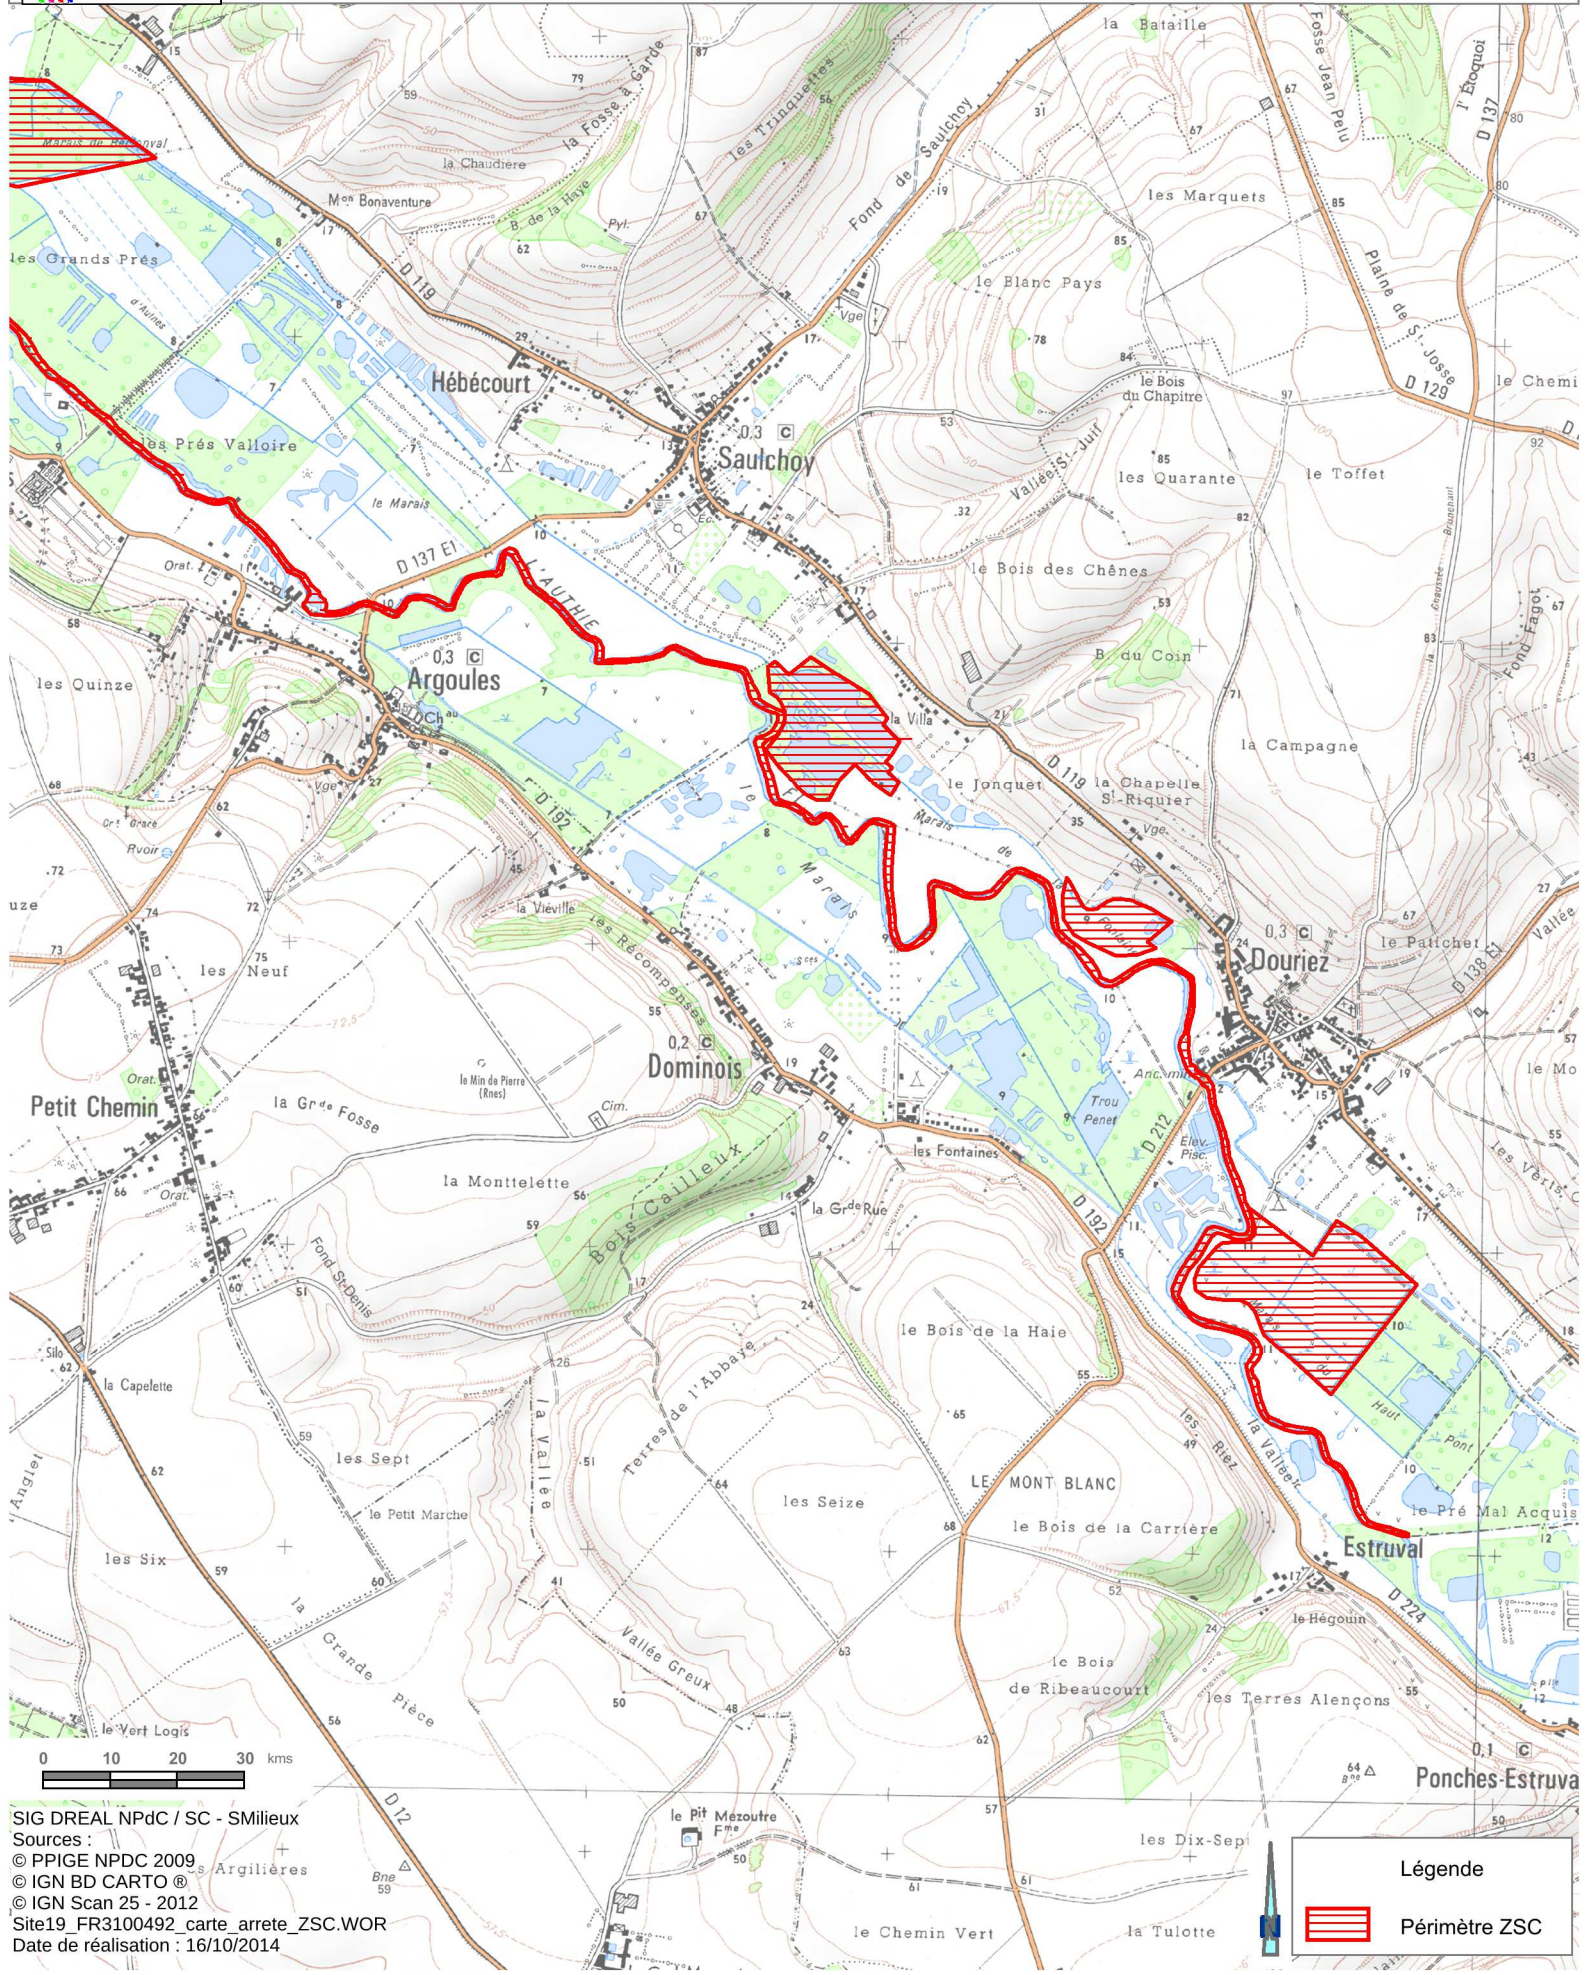

Site Natura 2000 - PRAIRIES ET MARAIS TOURBEUX DE LA BASSE VALLEE DE L'AUTHIE
 Zone spéciale de conservation FR 3100492
 (Département du Pas-de-Calais , Région Nord-Pas-de-Calais)

Carte 4/4 au 1/25000

Ministère
 de l'Écologie,
 du Développement
 durable
 et de l'Énergie

SIG DREAL NPdC / SC - SMilieux
 Sources :
 © PPIGE NPdC 2009
 © IGN BD CARTO ®
 © IGN Scan 25 - 2012
 Site19_FR3100492_carte_arrete_ZSC.WOR
 Date de réalisation : 16/10/2014

Légende

 Périmètre ZSC