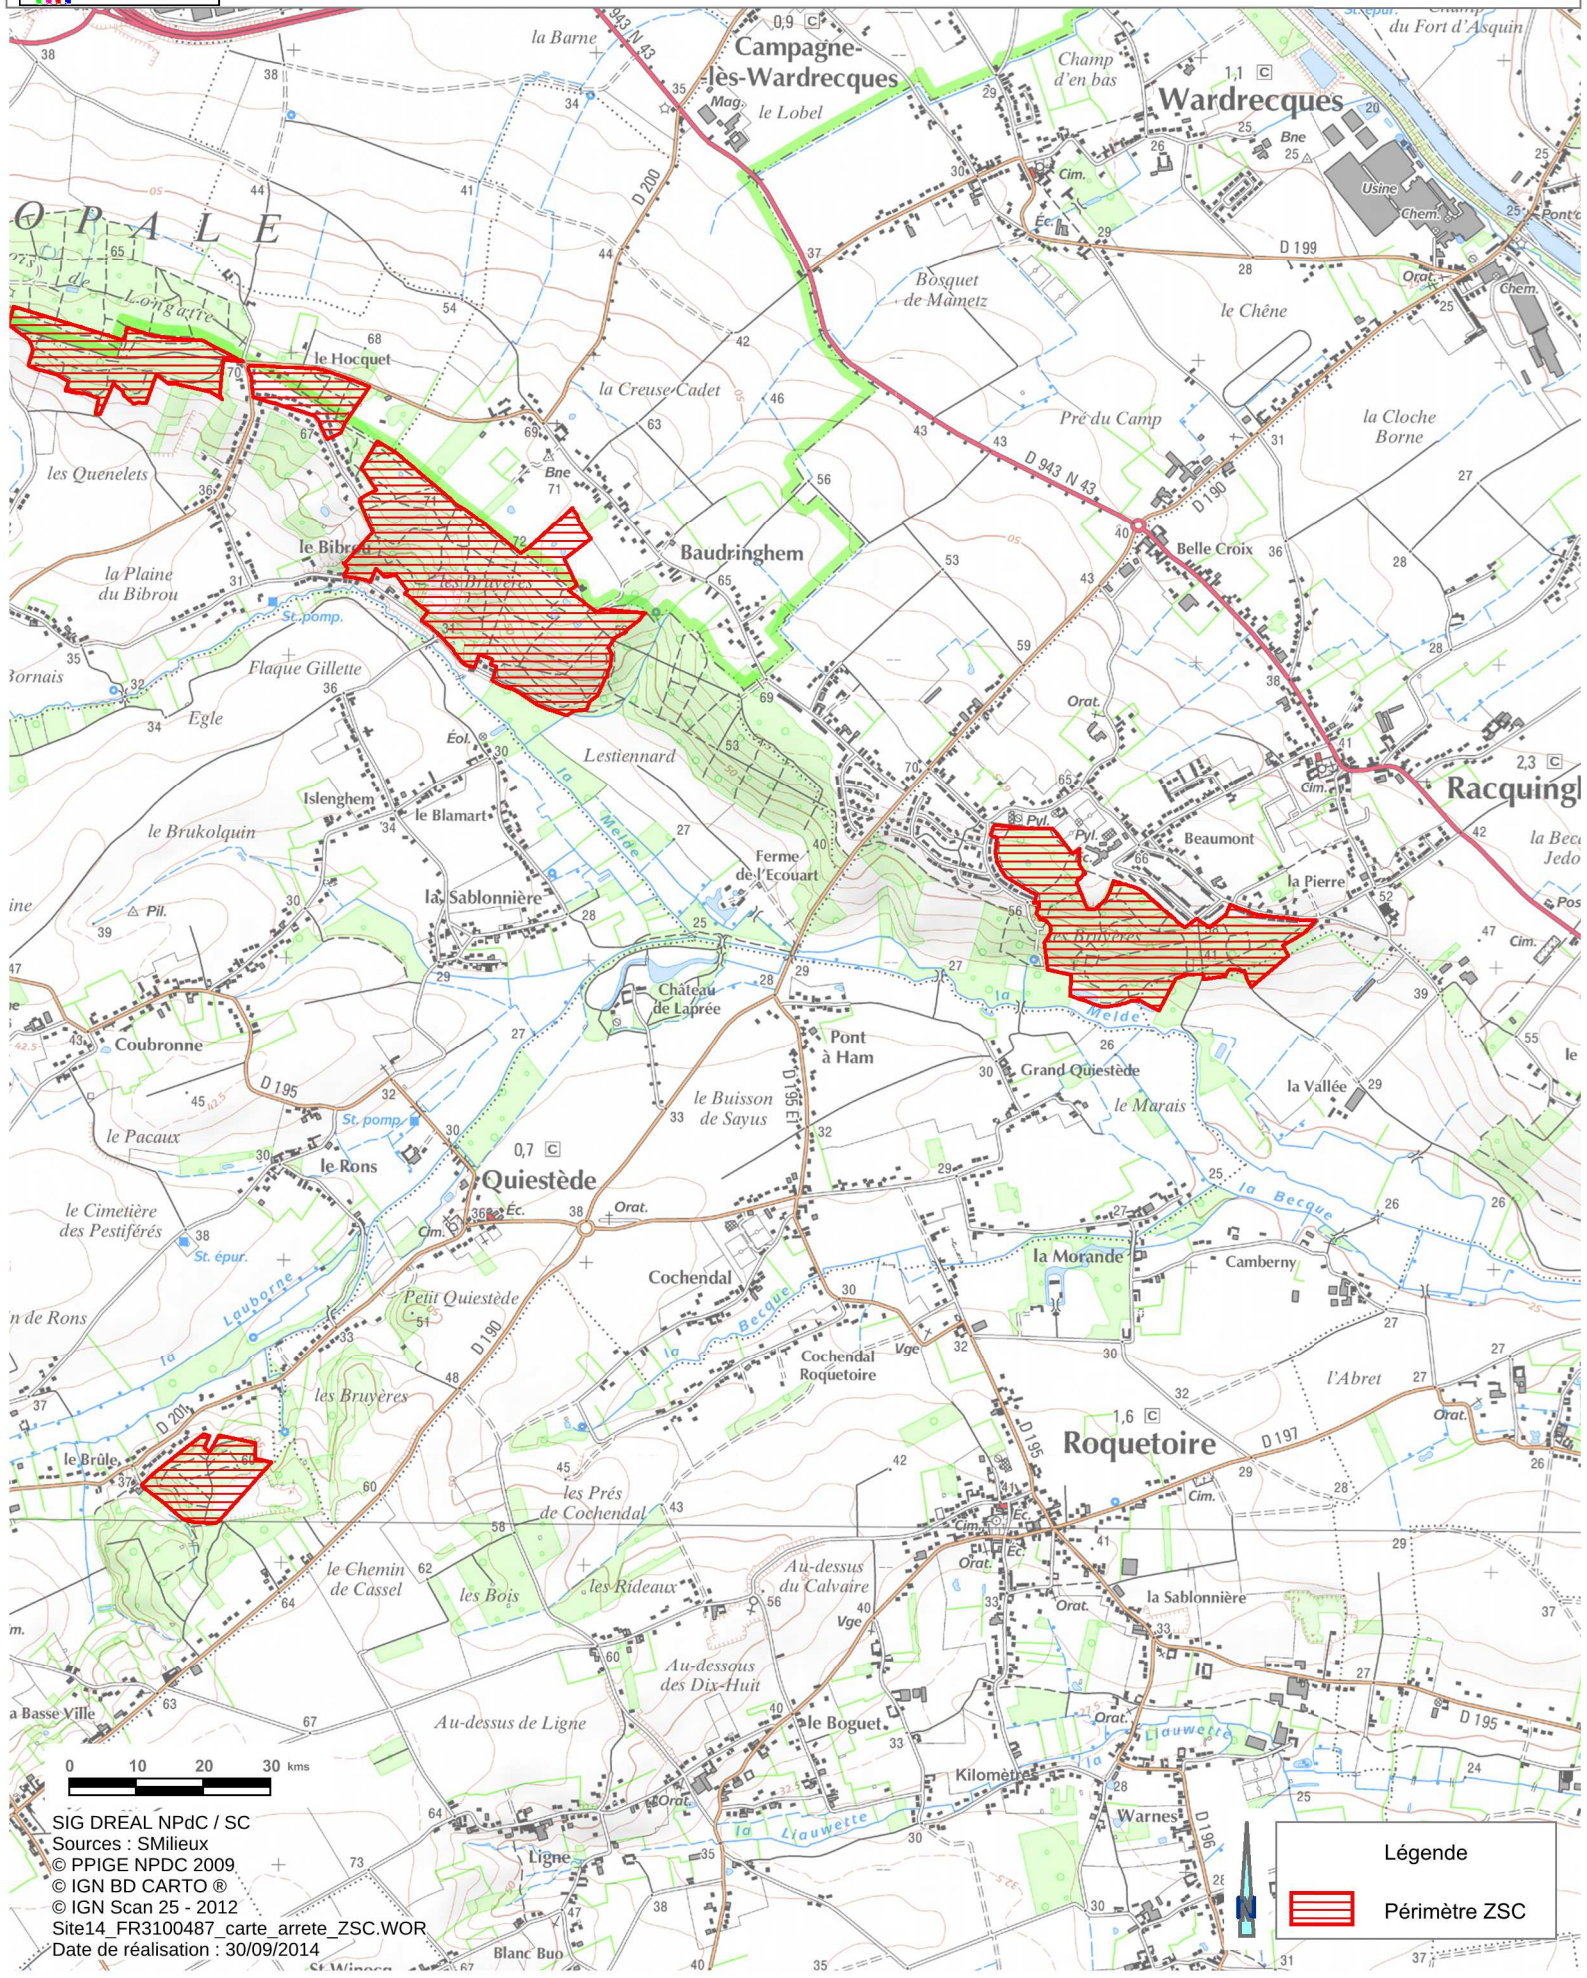

Ministère
de l'Écologie,
du Développement
durable
et de l'Énergie

Site Natura 2000 -
"PELOUSES, BOIS ACIDES A NEUTRO-CALCICOLES, LANDES NORD-ATLANTIQUES
DU PLATEAU D'HELFAUT ET SYSTEME ALLUVIAL DE LA MOYENNE VALLEE DE L'AA"
Zone spéciale de conservation FR3100487
(Département du Pas-de-Calais, Région Nord-Pas-de-Calais)

Carte 4/4 au 1/25000

SIG DREAL NPdC / SC
Sources : SMilieux
© PPIGE NPDC 2009
© IGN BD CARTO ©
© IGN Scan 25 - 2012
Site14_FR3100487_carte_arrete_ZSC.WOR
Date de réalisation : 30/09/2014

Légende

Périmètre ZSC