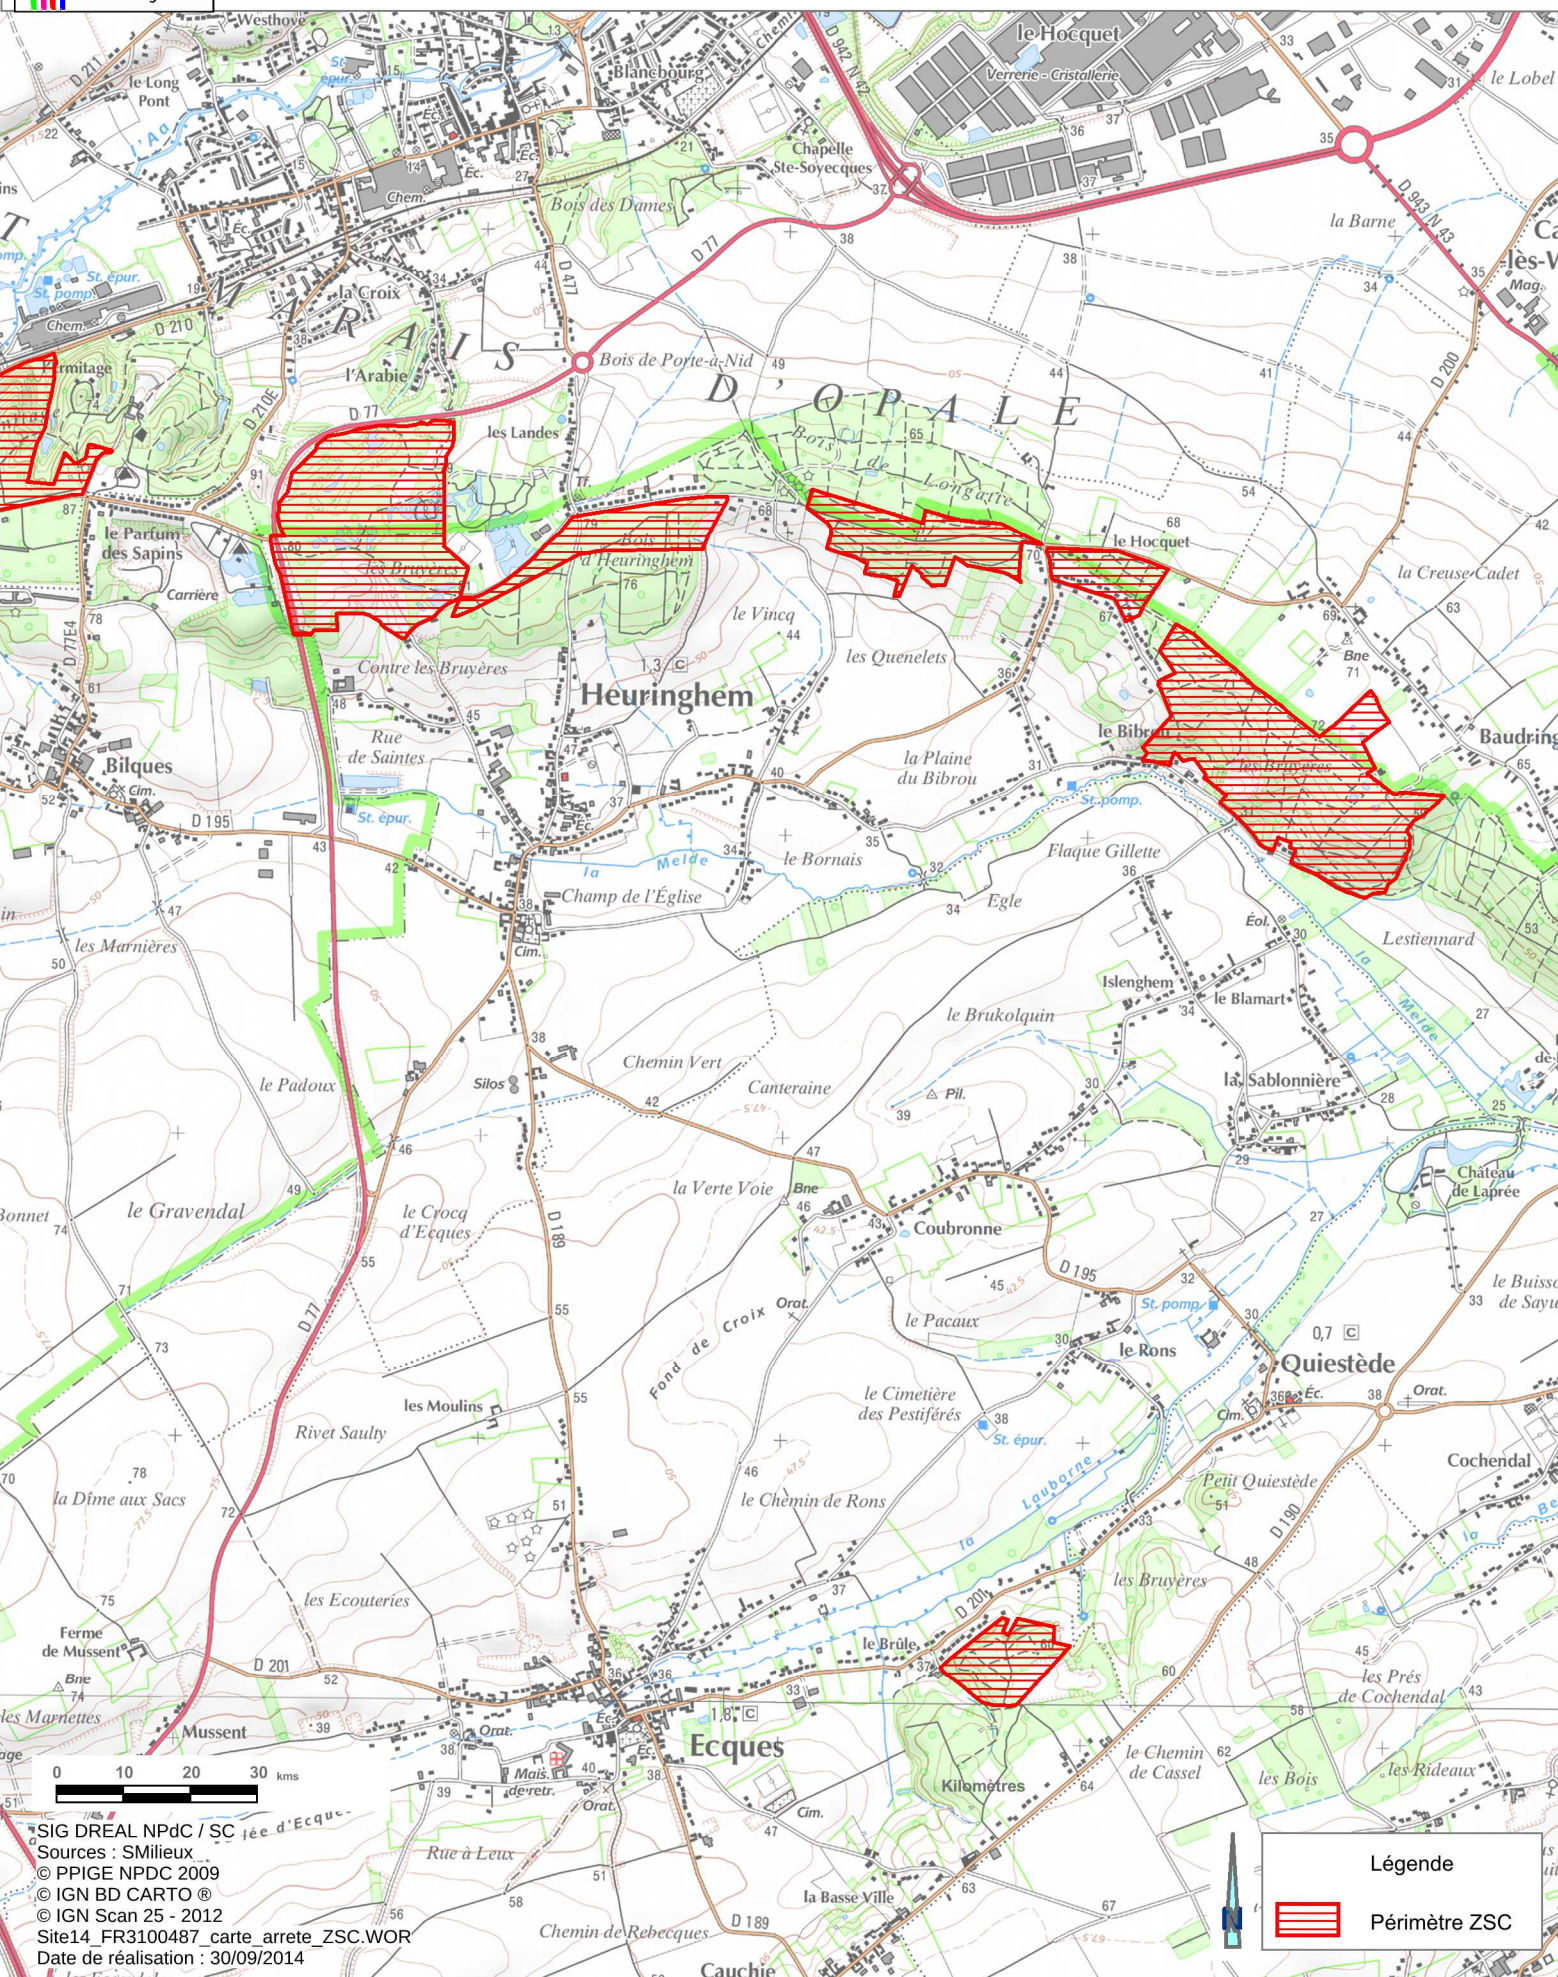

Site Natura 2000 - "PELOUSES, BOIS ACIDES A NEUTRO-CALCICOLES, LANDES NORD-ATLANTIQUES DU PLATEAU D'HELFAUT ET SYSTEME ALLUVIAL DE LA MOYENNE VALLEE DE L'AA"
 Zone spéciale de conservation FR3100487
 (Département du Pas-de-Calais, Région Nord-Pas-de-Calais)

Carte 3/4 au 1/25000

Ministère de l'Écologie, du Développement durable et de l'Énergie

SIG DREAL NPdC / SC
 Sources : SMilieux
 © PPIGE NPDC 2009
 © IGN BD CARTO ©
 © IGN Scan 25 - 2012
 Site14 FR3100487 carte arrete_ZSC.WOR
 Date de réalisation : 30/09/2014

Légende

Périmètre ZSC