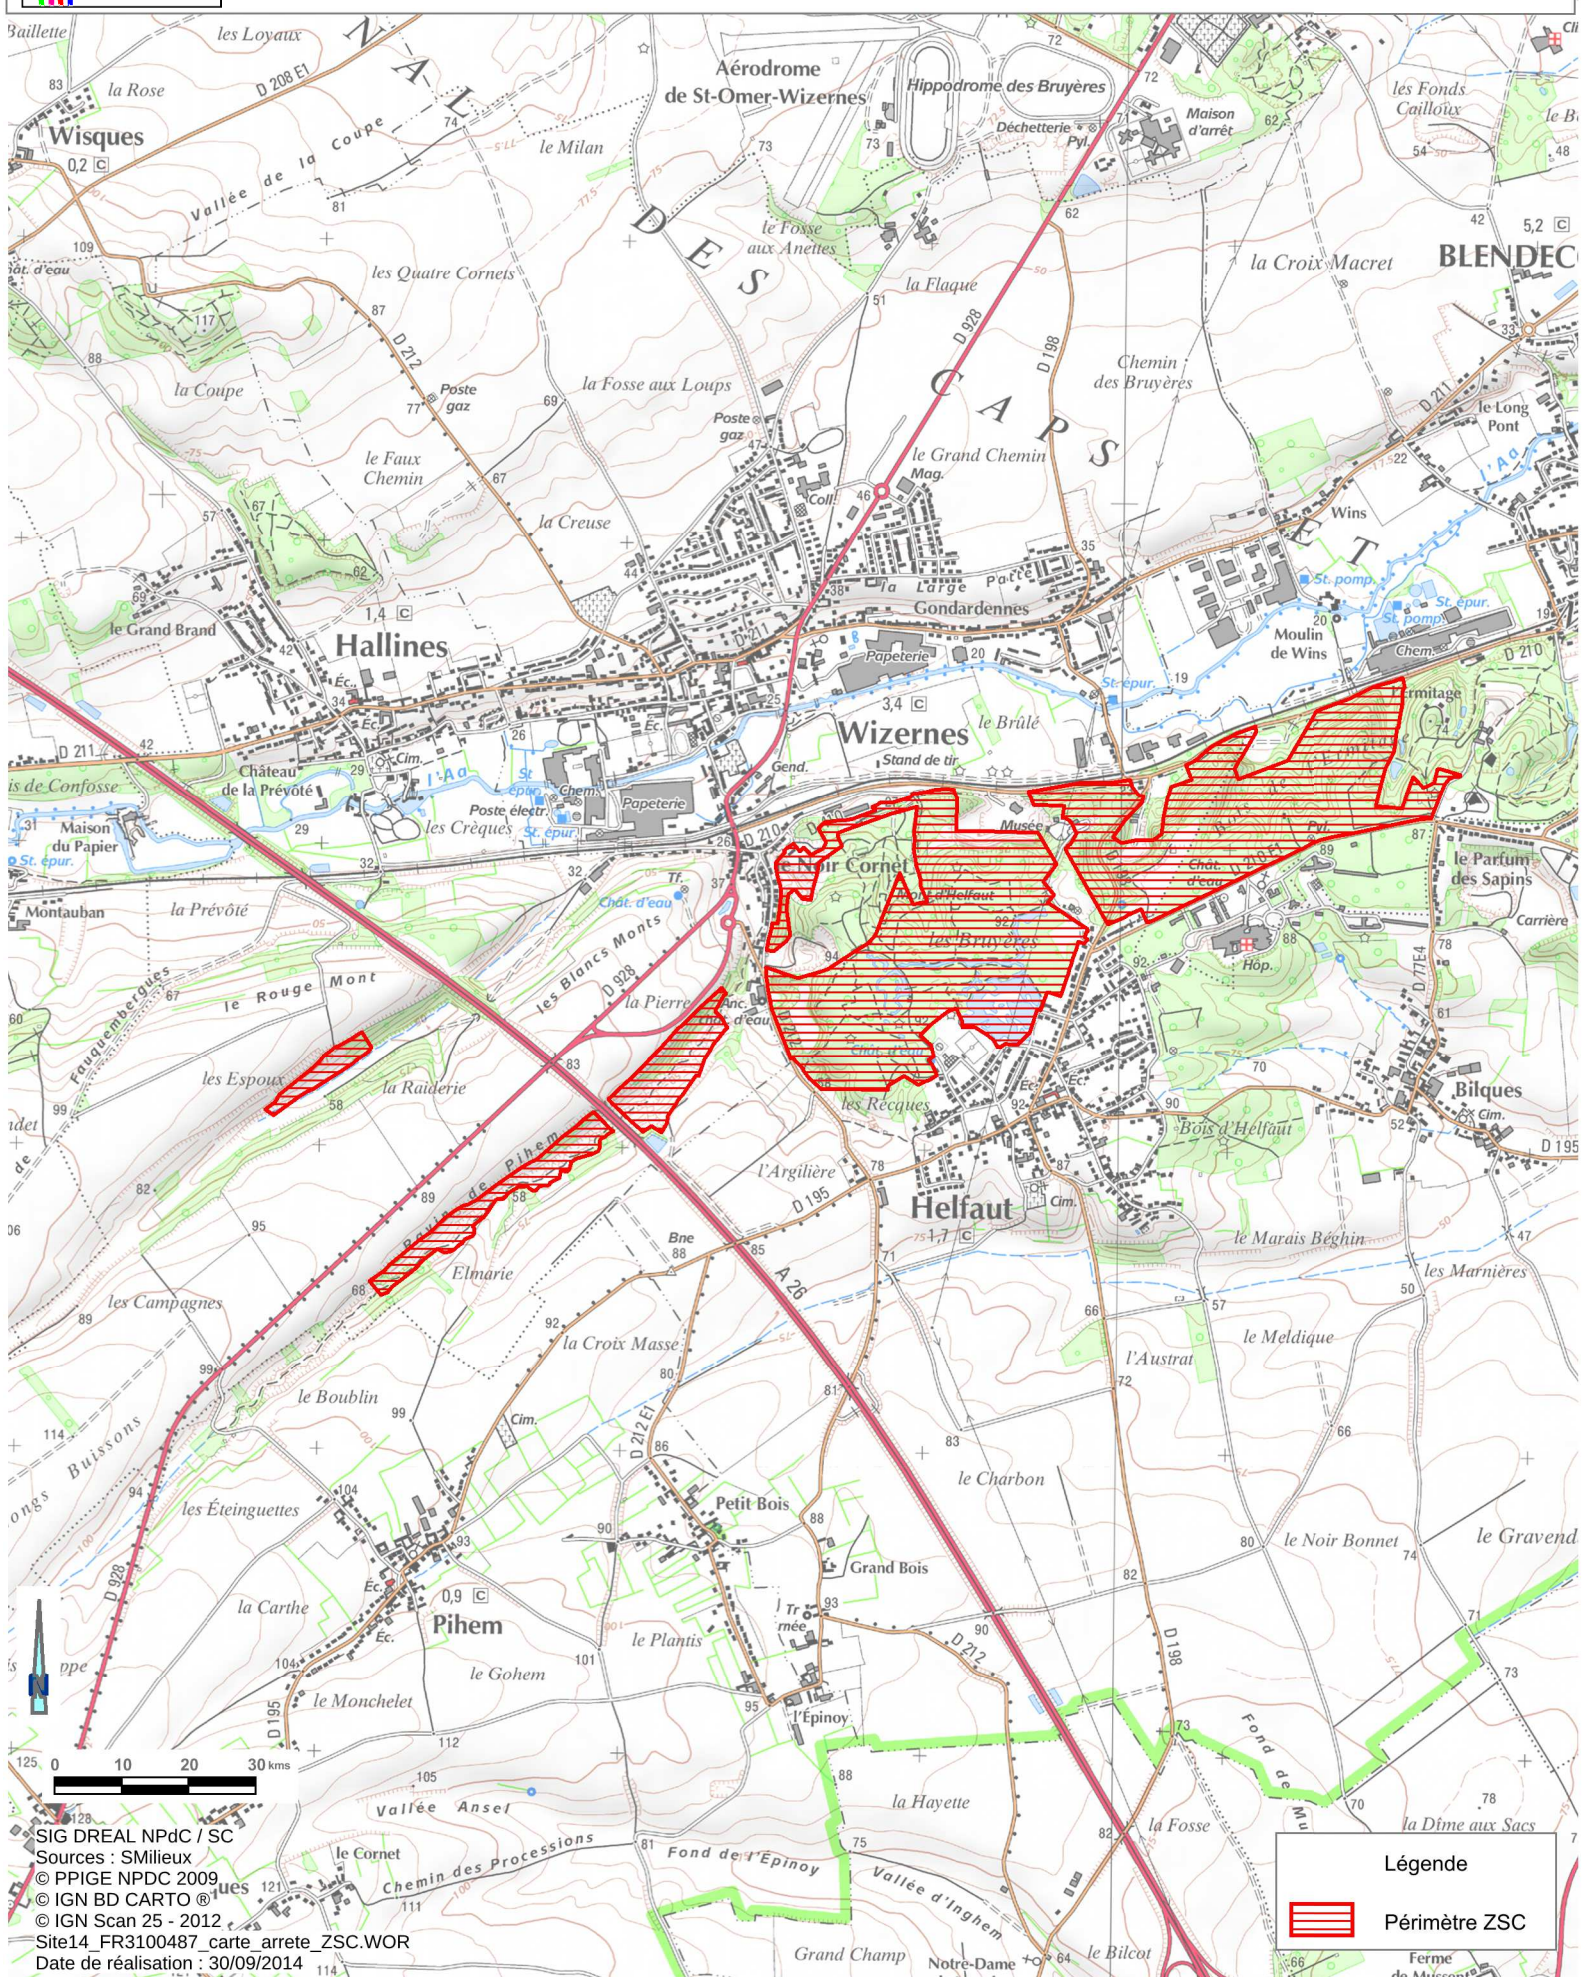

Site Natura 2000 -
"PELOUSES, BOIS HAUTS A NEUTRO-CALCICOLES, LANDES NORD-ATLANTIQUES
DU PLATEAU D'HELFAUT ET SYSTEME ALLUVIAL DE LA MOYENNE VALLEE DE L'AA"
Zone spéciale de conservation FR3100487
(Département du Pas-de-Calais, Région Nord-Pas-de-Calais)

Carte 2/4 au 1/25000

SIG DREAL NPdC / SC
Sources : SMilieux
© PPIGE NPDC 2009
© IGN BD CARTO
© IGN Scan 25 - 2012
Site14_FR3100487_carte_arrete_ZSC.WOR
Date de réalisation : 30/09/2014

Légende

 Périmétre ZSC