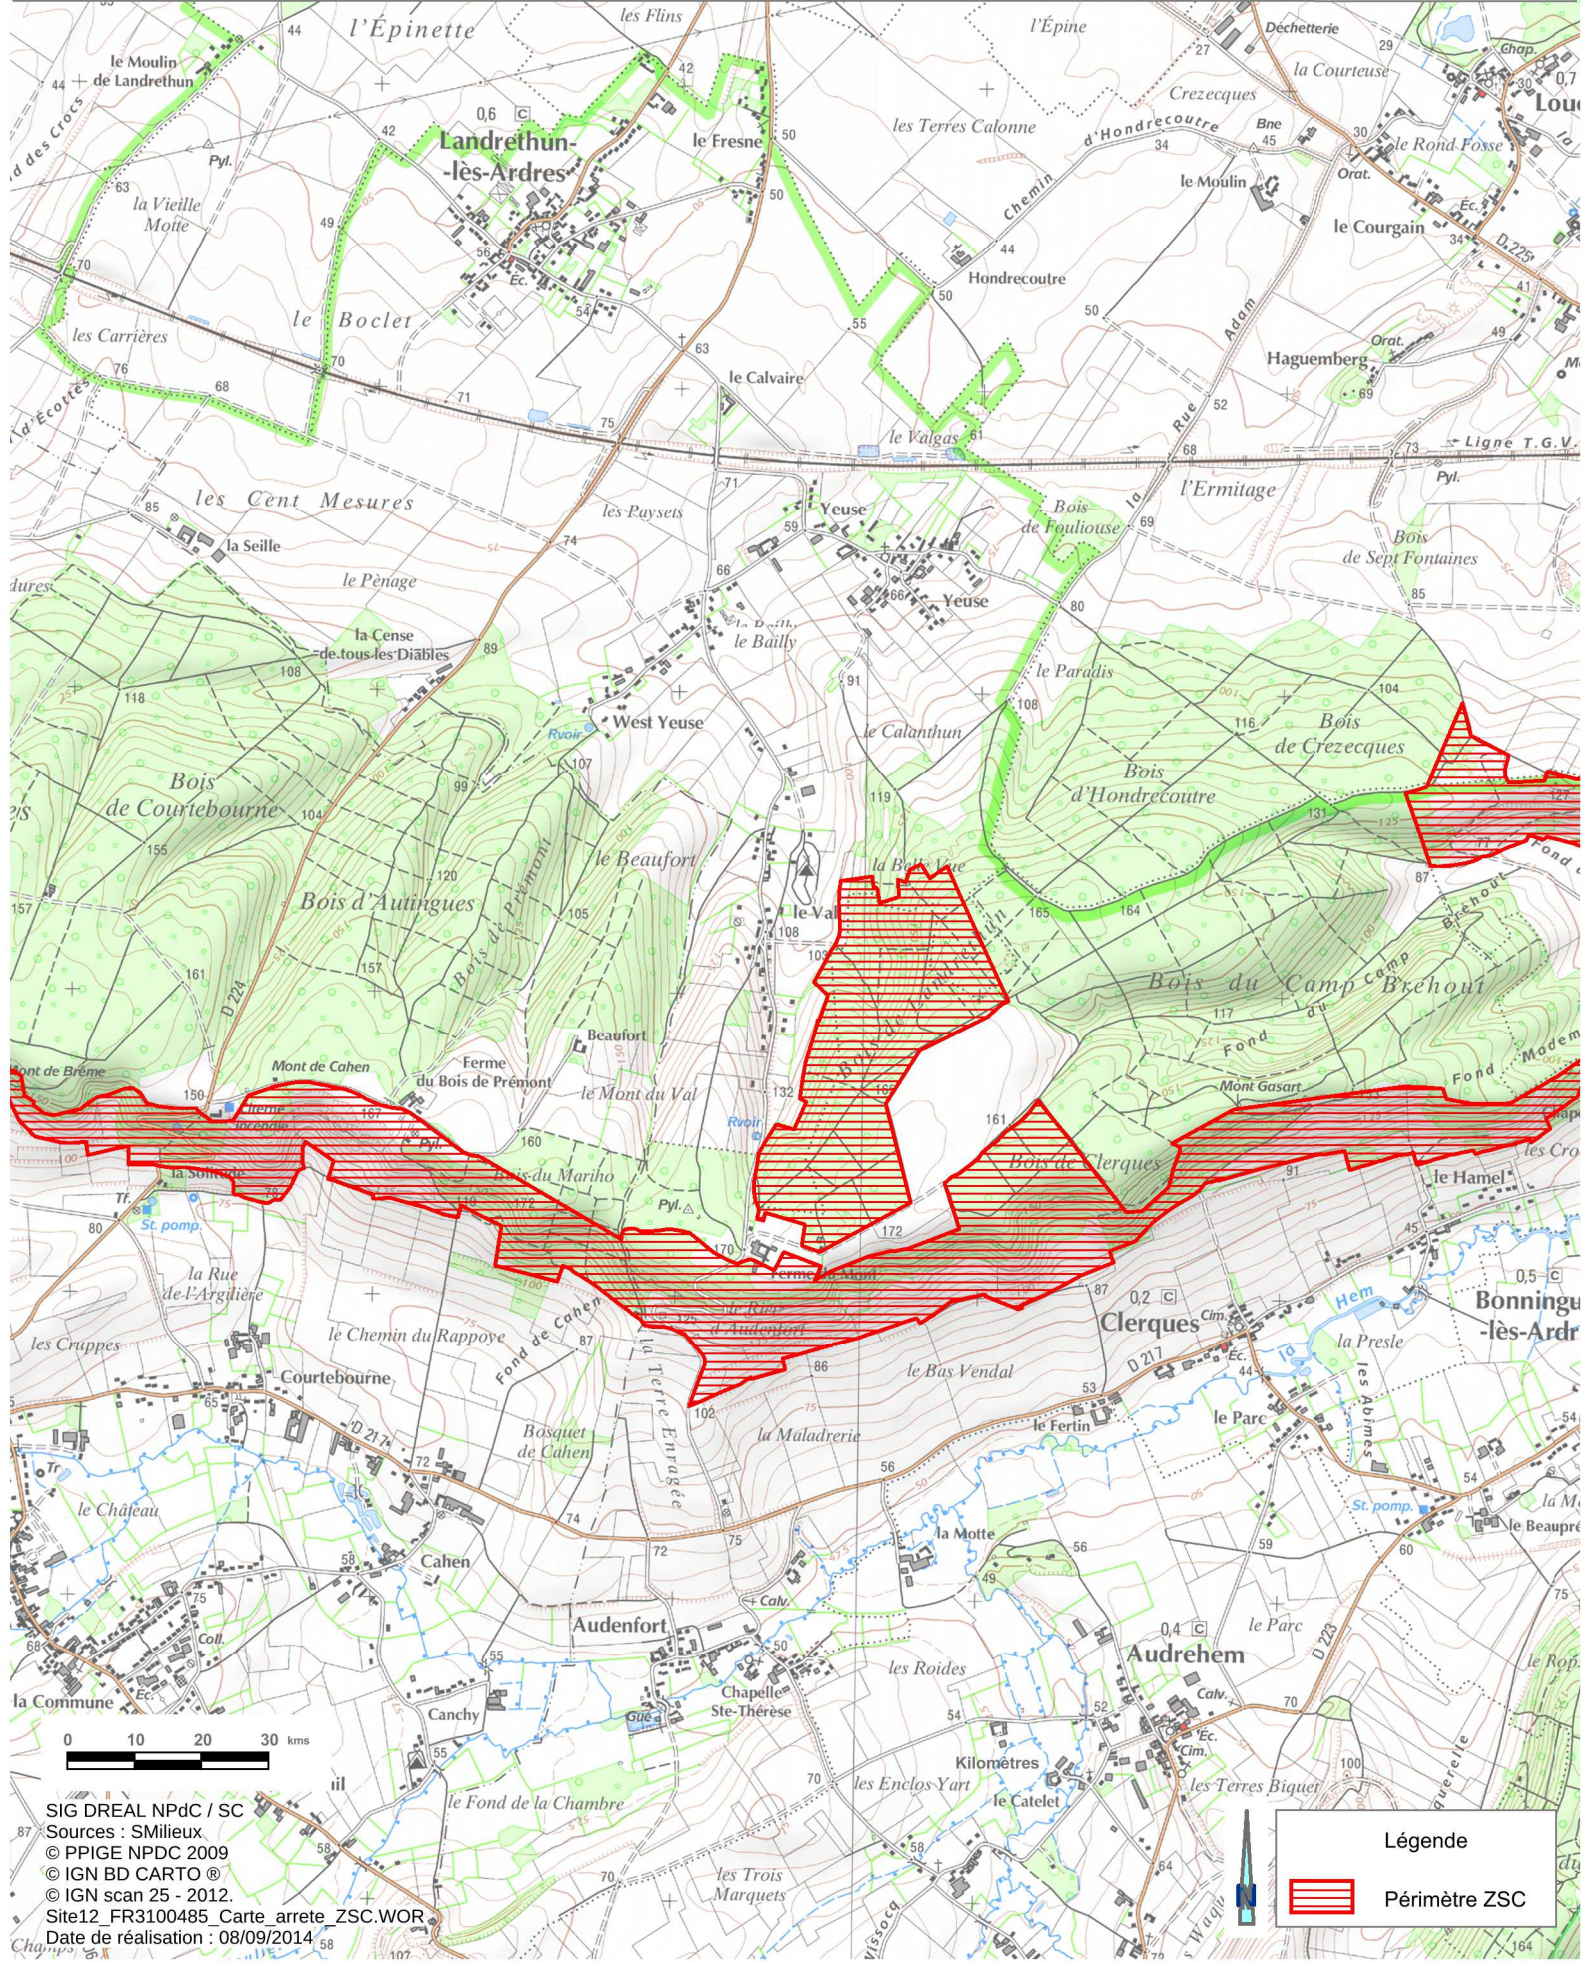

Site Natura 2000 - "PELOUSES ET BOIS NEUTROCALCICOLES DES CUESTAS DU BOULONNAIS ET DU PAYS DE LICQUES ET FORET DE GUINES"

Zone spéciale de conservation FR3100485  
(Département du Nord, Région Nord-Pas-de-Calais)

Carte 6/7 au 1/25000

Ministère  
de l'Écologie,  
du Développement  
durable  
et de l'Énergie

SIG DREAL NPdC / SC  
Sources : SMilieux  
© PPIGE NPDC 2009  
© IGN BD CARTO ®  
© IGN scan 25 - 2012  
Site12\_FR3100485\_Carte\_arrete\_ZSC.WOR  
Date de réalisation : 08/09/2014

Légende

 Périmètre ZSC