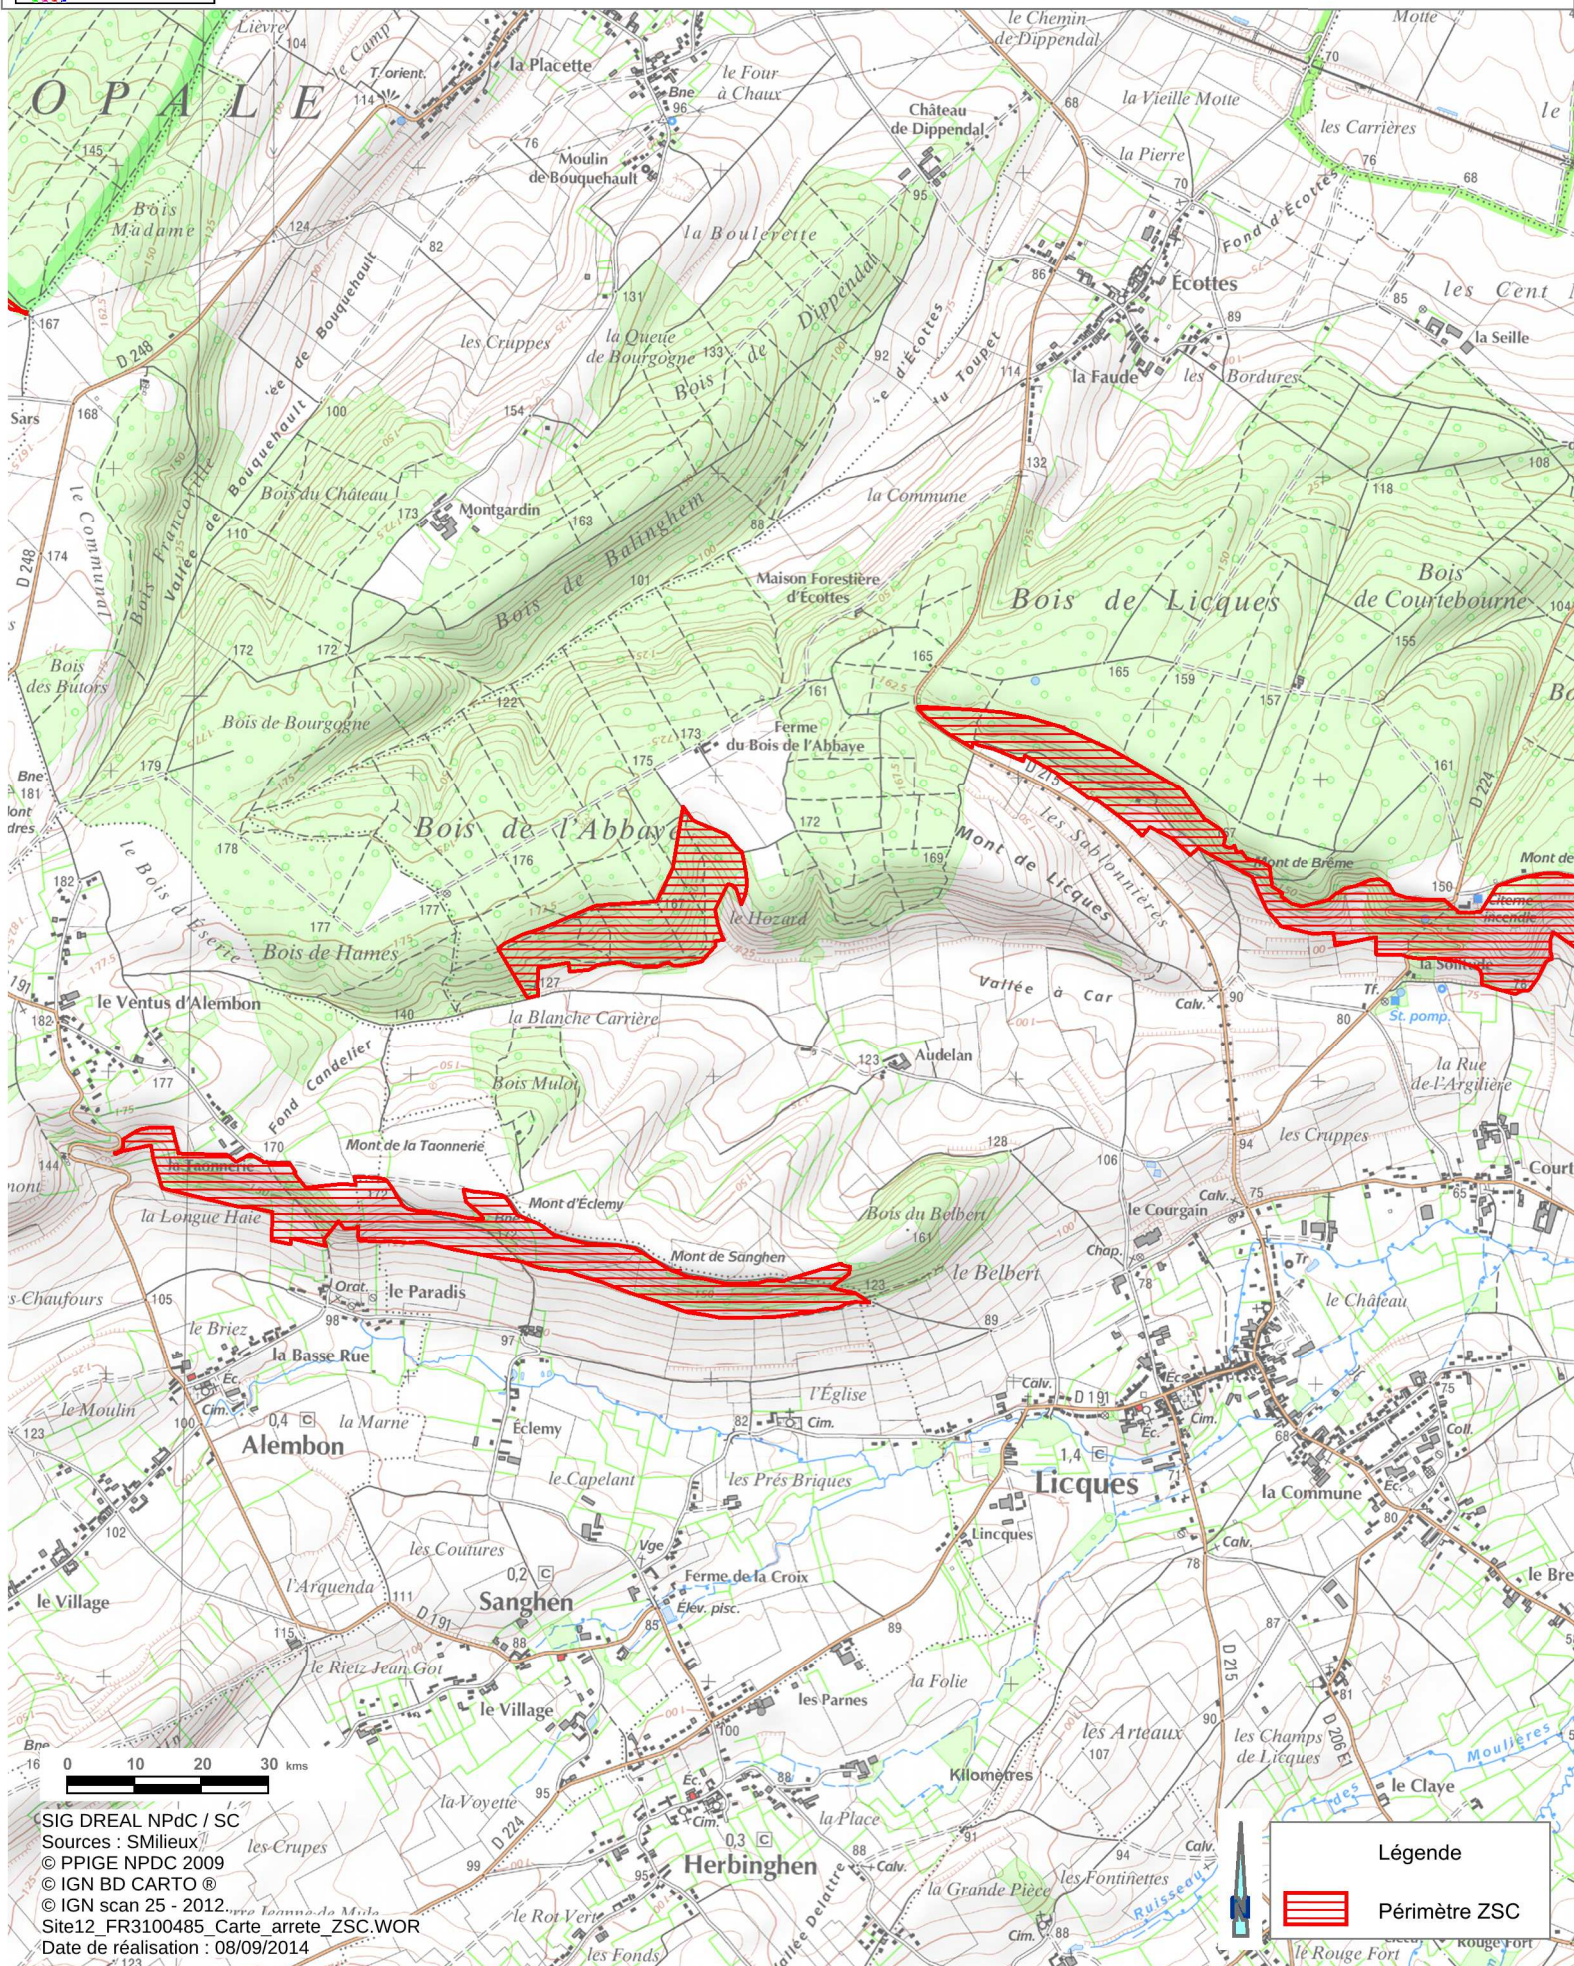

# Site Natura 2000 - "PELOUSES ET BOIS NEUTROCALCICOLES DES CUESTAS DU BOULONNAIS ET DU PAYS DE LICQUES ET FORET DE GUINES"

Zone spéciale de conservation FR3100485  
(Département du Nord, Région Nord-Pas-de-Calais)

Carte 5/7 au 1/25000

SIG DREAL NPdC / SC  
Sources : SMilieux /  
© PPIGE NPDC 2009  
© IGN BD CARTO ©  
© IGN scan 25 - 2012.  
Site12 FR3100485 Carte arrete ZSC.WOR  
Date de réalisation : 08/09/2014

**Légende**

 Périètre ZSC