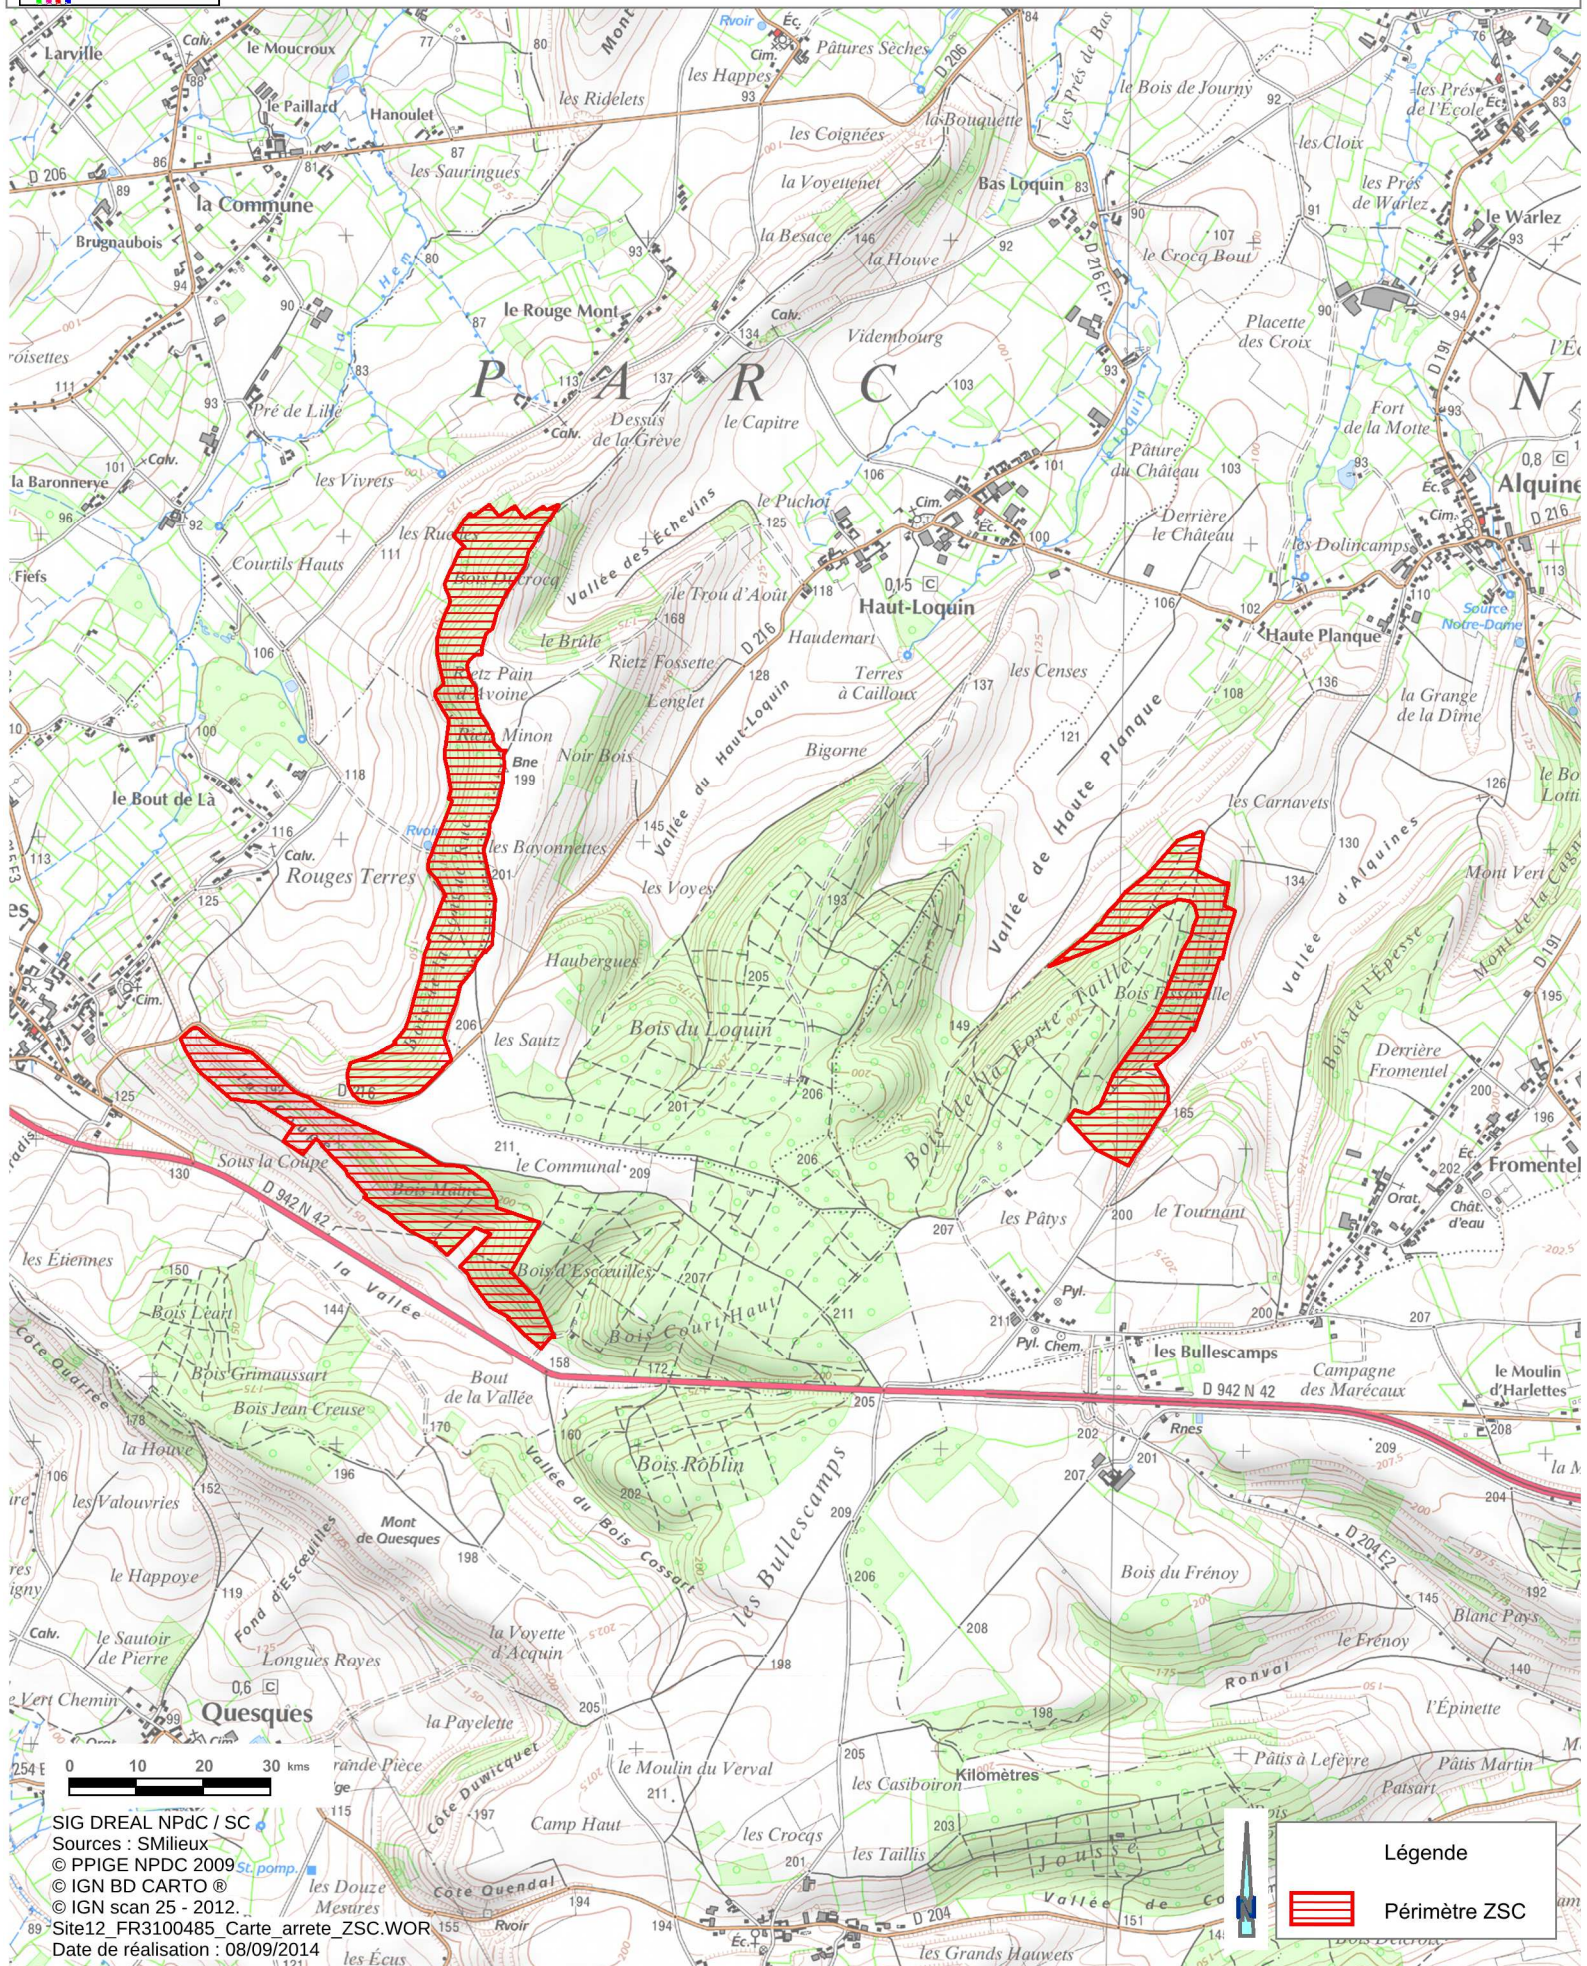

Site Natura 2000 - "PELOUSES ET BOIS NEUTROCALCICOLES DES CUESTAS DU BOULONNAIS ET DU PAYS DE LICQUES ET FORET DE GUINES"

Zone spéciale de conservation FR3100485
(Département du Nord, Région Nord-Pas-de-Calais)

Carte 4/7 au 1/25000

SIG DREAL NPdC / SC
Sources : SMilieux
© PPIGE NPdC 2009
© IGN BD CARTO ©
© IGN scan 25 - 2012.
Site12_FR3100485_Carte_arrete_ZSC.WOR
Date de réalisation : 08/09/2014

Légende

 Périmétre ZSC