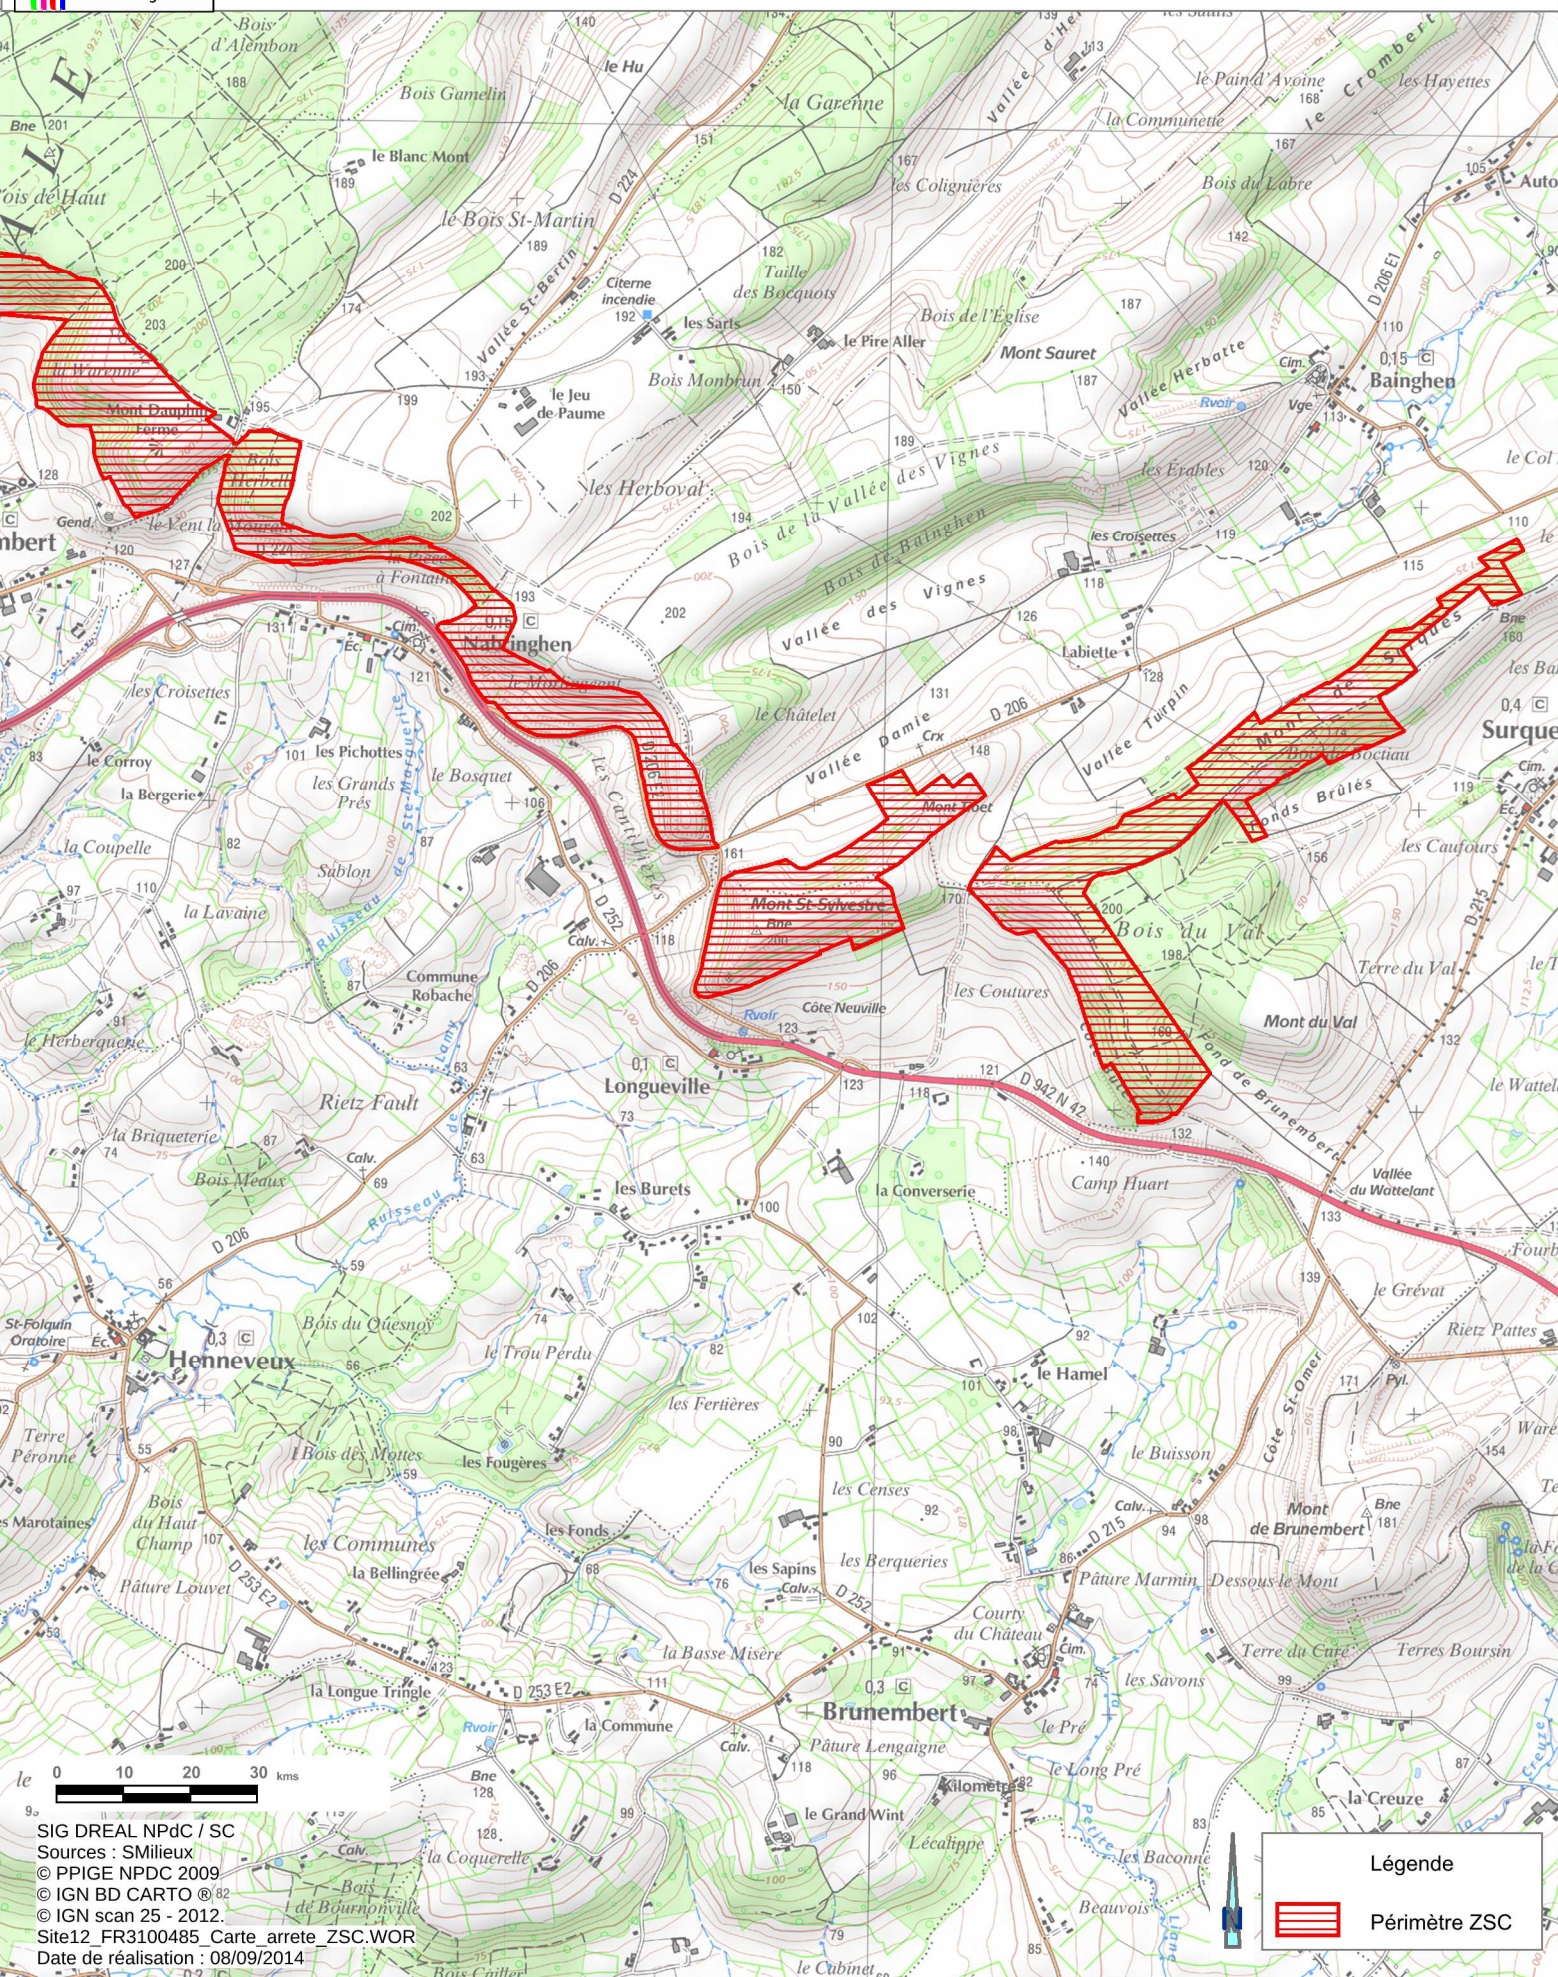

Site Natura 2000 - "PELOUSES ET BOIS NEUTROCALCIQUES DES CUESTAS DU BOULONNAIS ET
 DU PAYS DE LICQUES ET FORET DE GUINES"

Zone spéciale de conservation FR3100485
 (Département du Nord, Région Nord-Pas-de-Calais)

Carte 3/7 au 1/25000

SIG DREAL NPdC / SC
 Sources : SMilieux
 © PPIGE NPDC 2009
 © IGN BD CARTO © 82
 © IGN scan 25 - 2012.
 Site12_FR3100485 Carte arrete_ZSC.WOR
 Date de réalisation : 08/09/2014

Légende

 Périètre ZSC