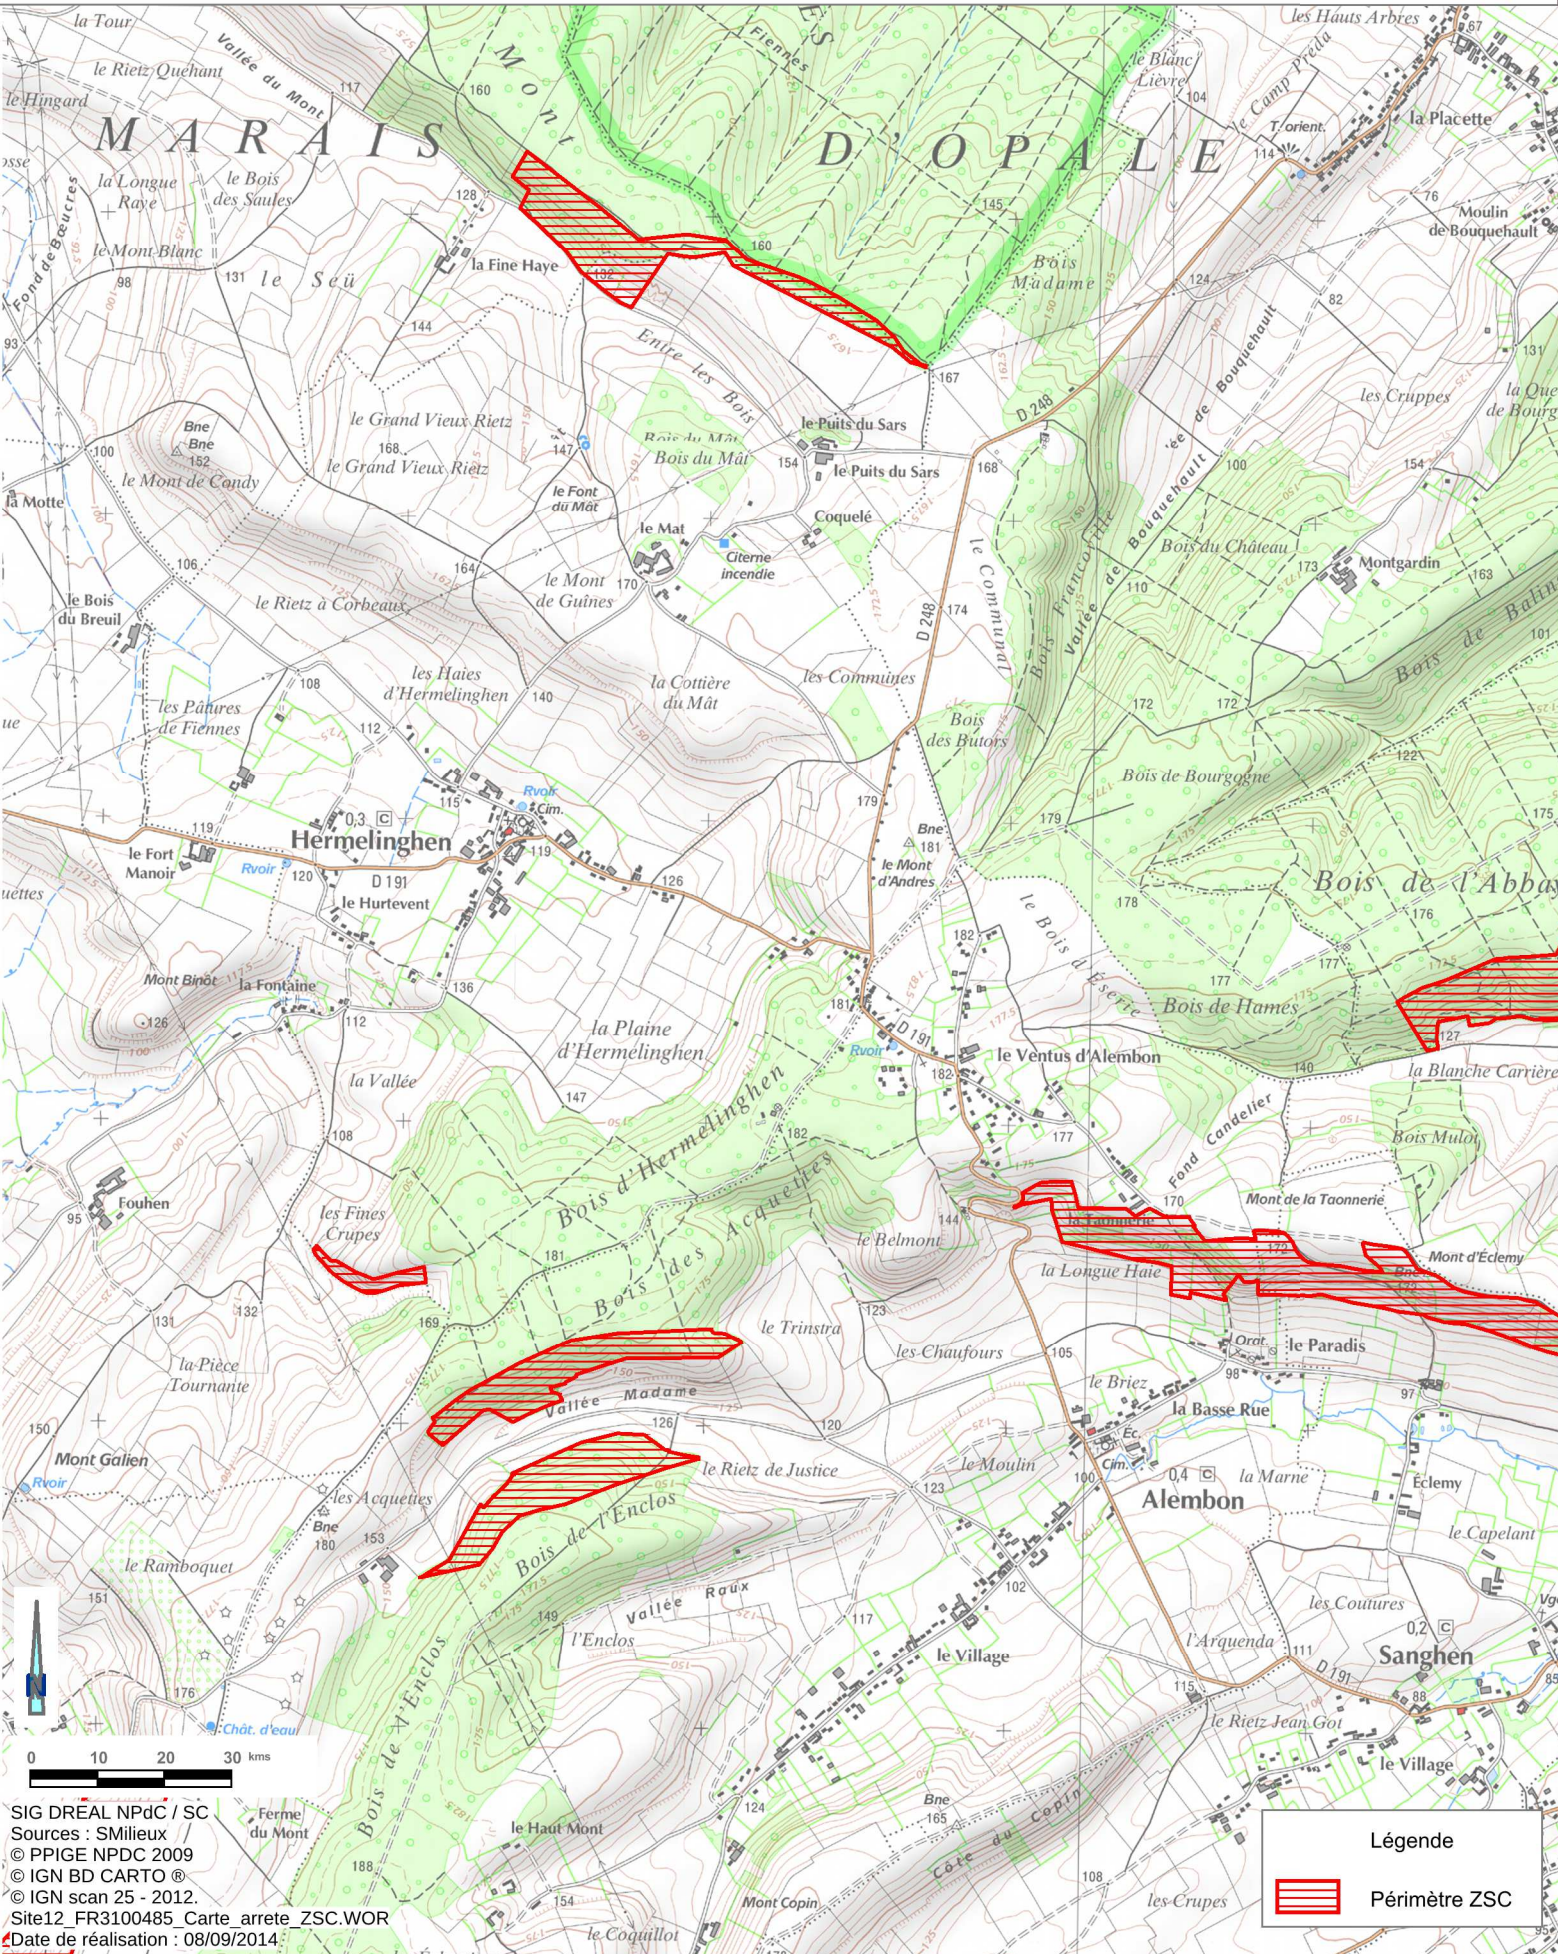

# Site Natura 2000 - "PELOUSES ET BOIS NEUTROCALCIQUES DES CUESTAS DU BOULONNAIS ET DU PAYS DE LICQUES ET FORET DE GUINES"

Zone spéciale de conservation FR3100485  
(Département du Nord, Région Nord-Pas-de-Calais)

Carte 1/7 au 1/25000

SIG DREAL NPdC / SC  
Sources : SMilieux  
© PPIGE NPDC 2009  
© IGN BD CARTO ©  
© IGN scan 25 - 2012.  
Site12\_FR3100485\_Carte\_arrete\_ZSC.WOR  
Date de réalisation : 08/09/2014

Légende

 Périmètre ZSC