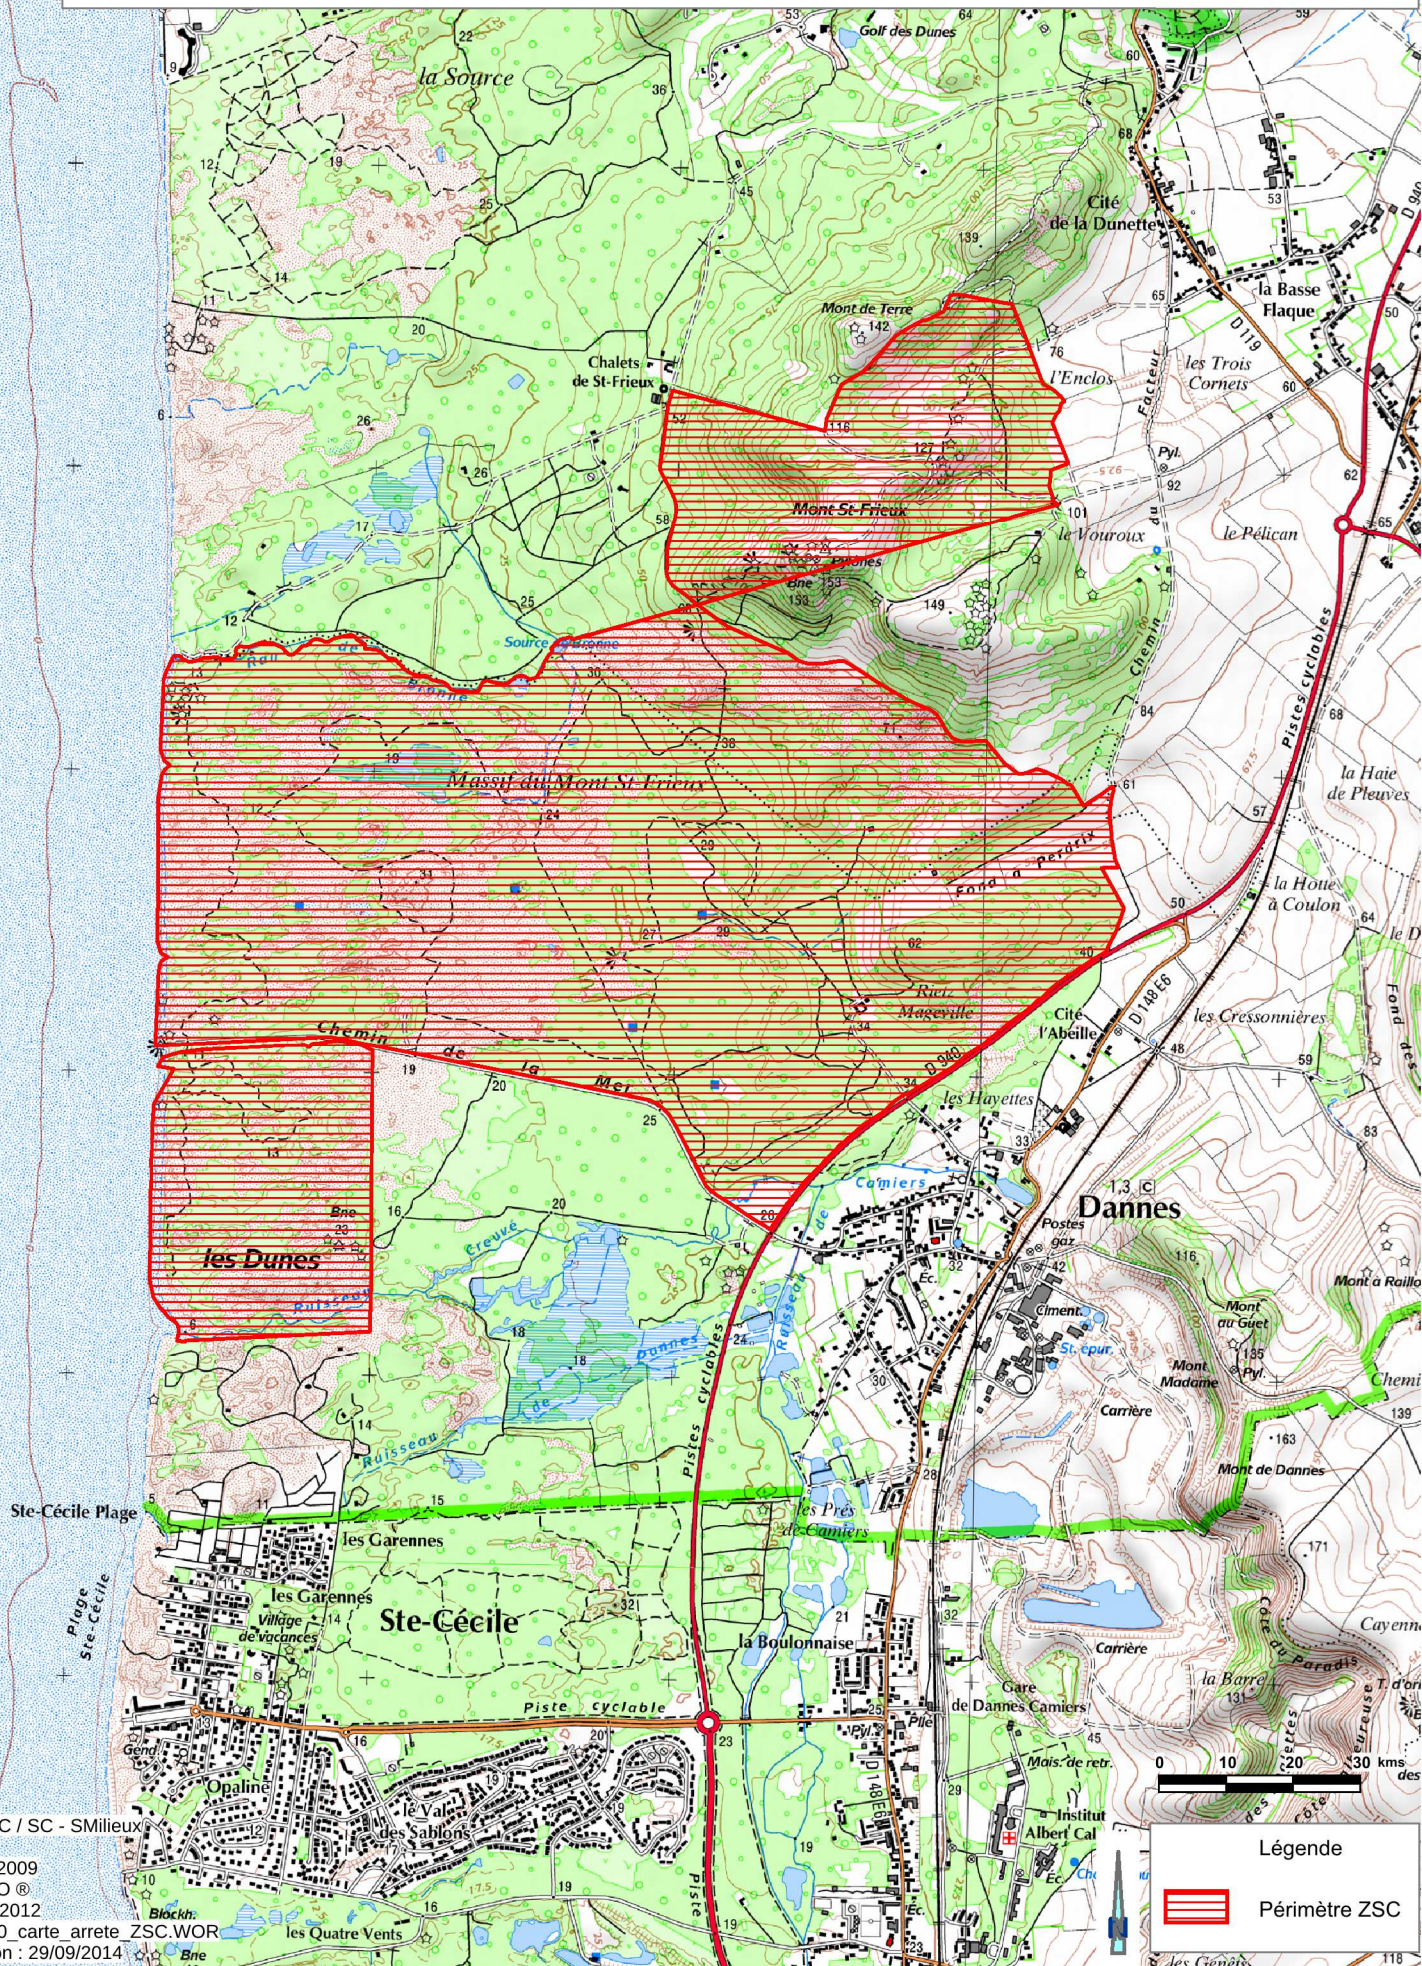

Site Natura 2000 - "ESTUAIRE DE LA CANCHE, DUNES PICARDES PLAQUEES
SUR L'ANCIENNE FALAISE, FORET D'HARDELOT ET FALAISE D'EQUIHEN"
Zone spéciale de conservation FR 3100480
(Département du Nord , Région Nord-Pas-de-Calais)

carte 3/4 au 1/25000

Ministère
de l'écologie,
du Développement
durable
et de l'énergie

SIG DREAL NPdC / SC - SMilieux
Sources :
© PPIGE NPDC 2009
© IGN BD CARTO ©
© IGN Scan 25 - 2012
Site7_FR3100480_carte_arrete_ZSC.WOR
Date de réalisation : 29/09/2014

Légende

 Périmètre ZSC