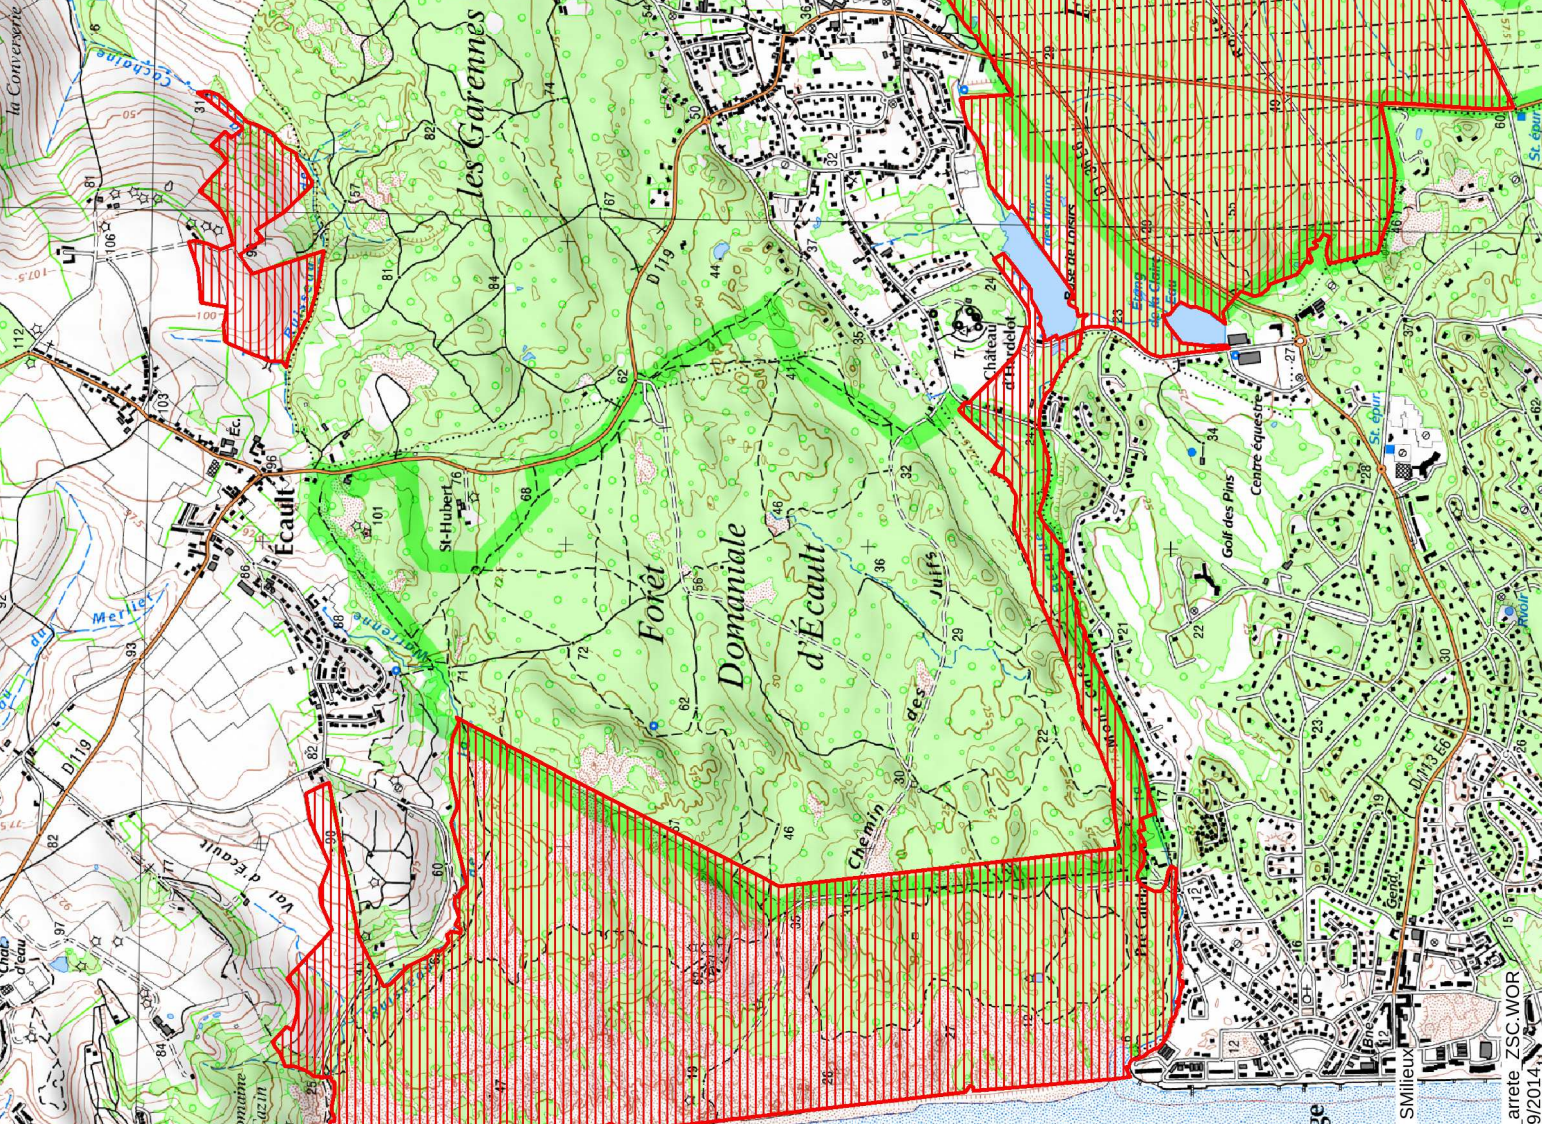

Site Natura 2000 - "ESTUAIRE DE LA CANCHE, DUNES PICARDES
 PLAQUEES SUR L'ANCIENNE FALAISE, FORÊT D'HARDELOT
 ET FALAISE D'ÉQUIHEN"
 Zone spéciale de conservation FR 3100480
 (Département du Nord, Région Nord-Pas-de-Calais)

carte 2/4 au 1/25000

Légende

Périmètre ZSC

Liberté • Égalité • Fraternité
 RÉPUBLIQUE FRANÇAISE

Ministère
 de l'Écologie,
 du Développement
 durable
 et de l'Énergie

Hardelot Plage

SIG DREAL NPdC / SC - SMilieux
 Sources :
 © PPIGE NPdC 2009
 © IGN BD CARTO ©
 © IGN Scan 25 - 2012
 Site7_FR3100480 carte arrêtée ZSC WOR
 Date de réalisation : 29/09/2014