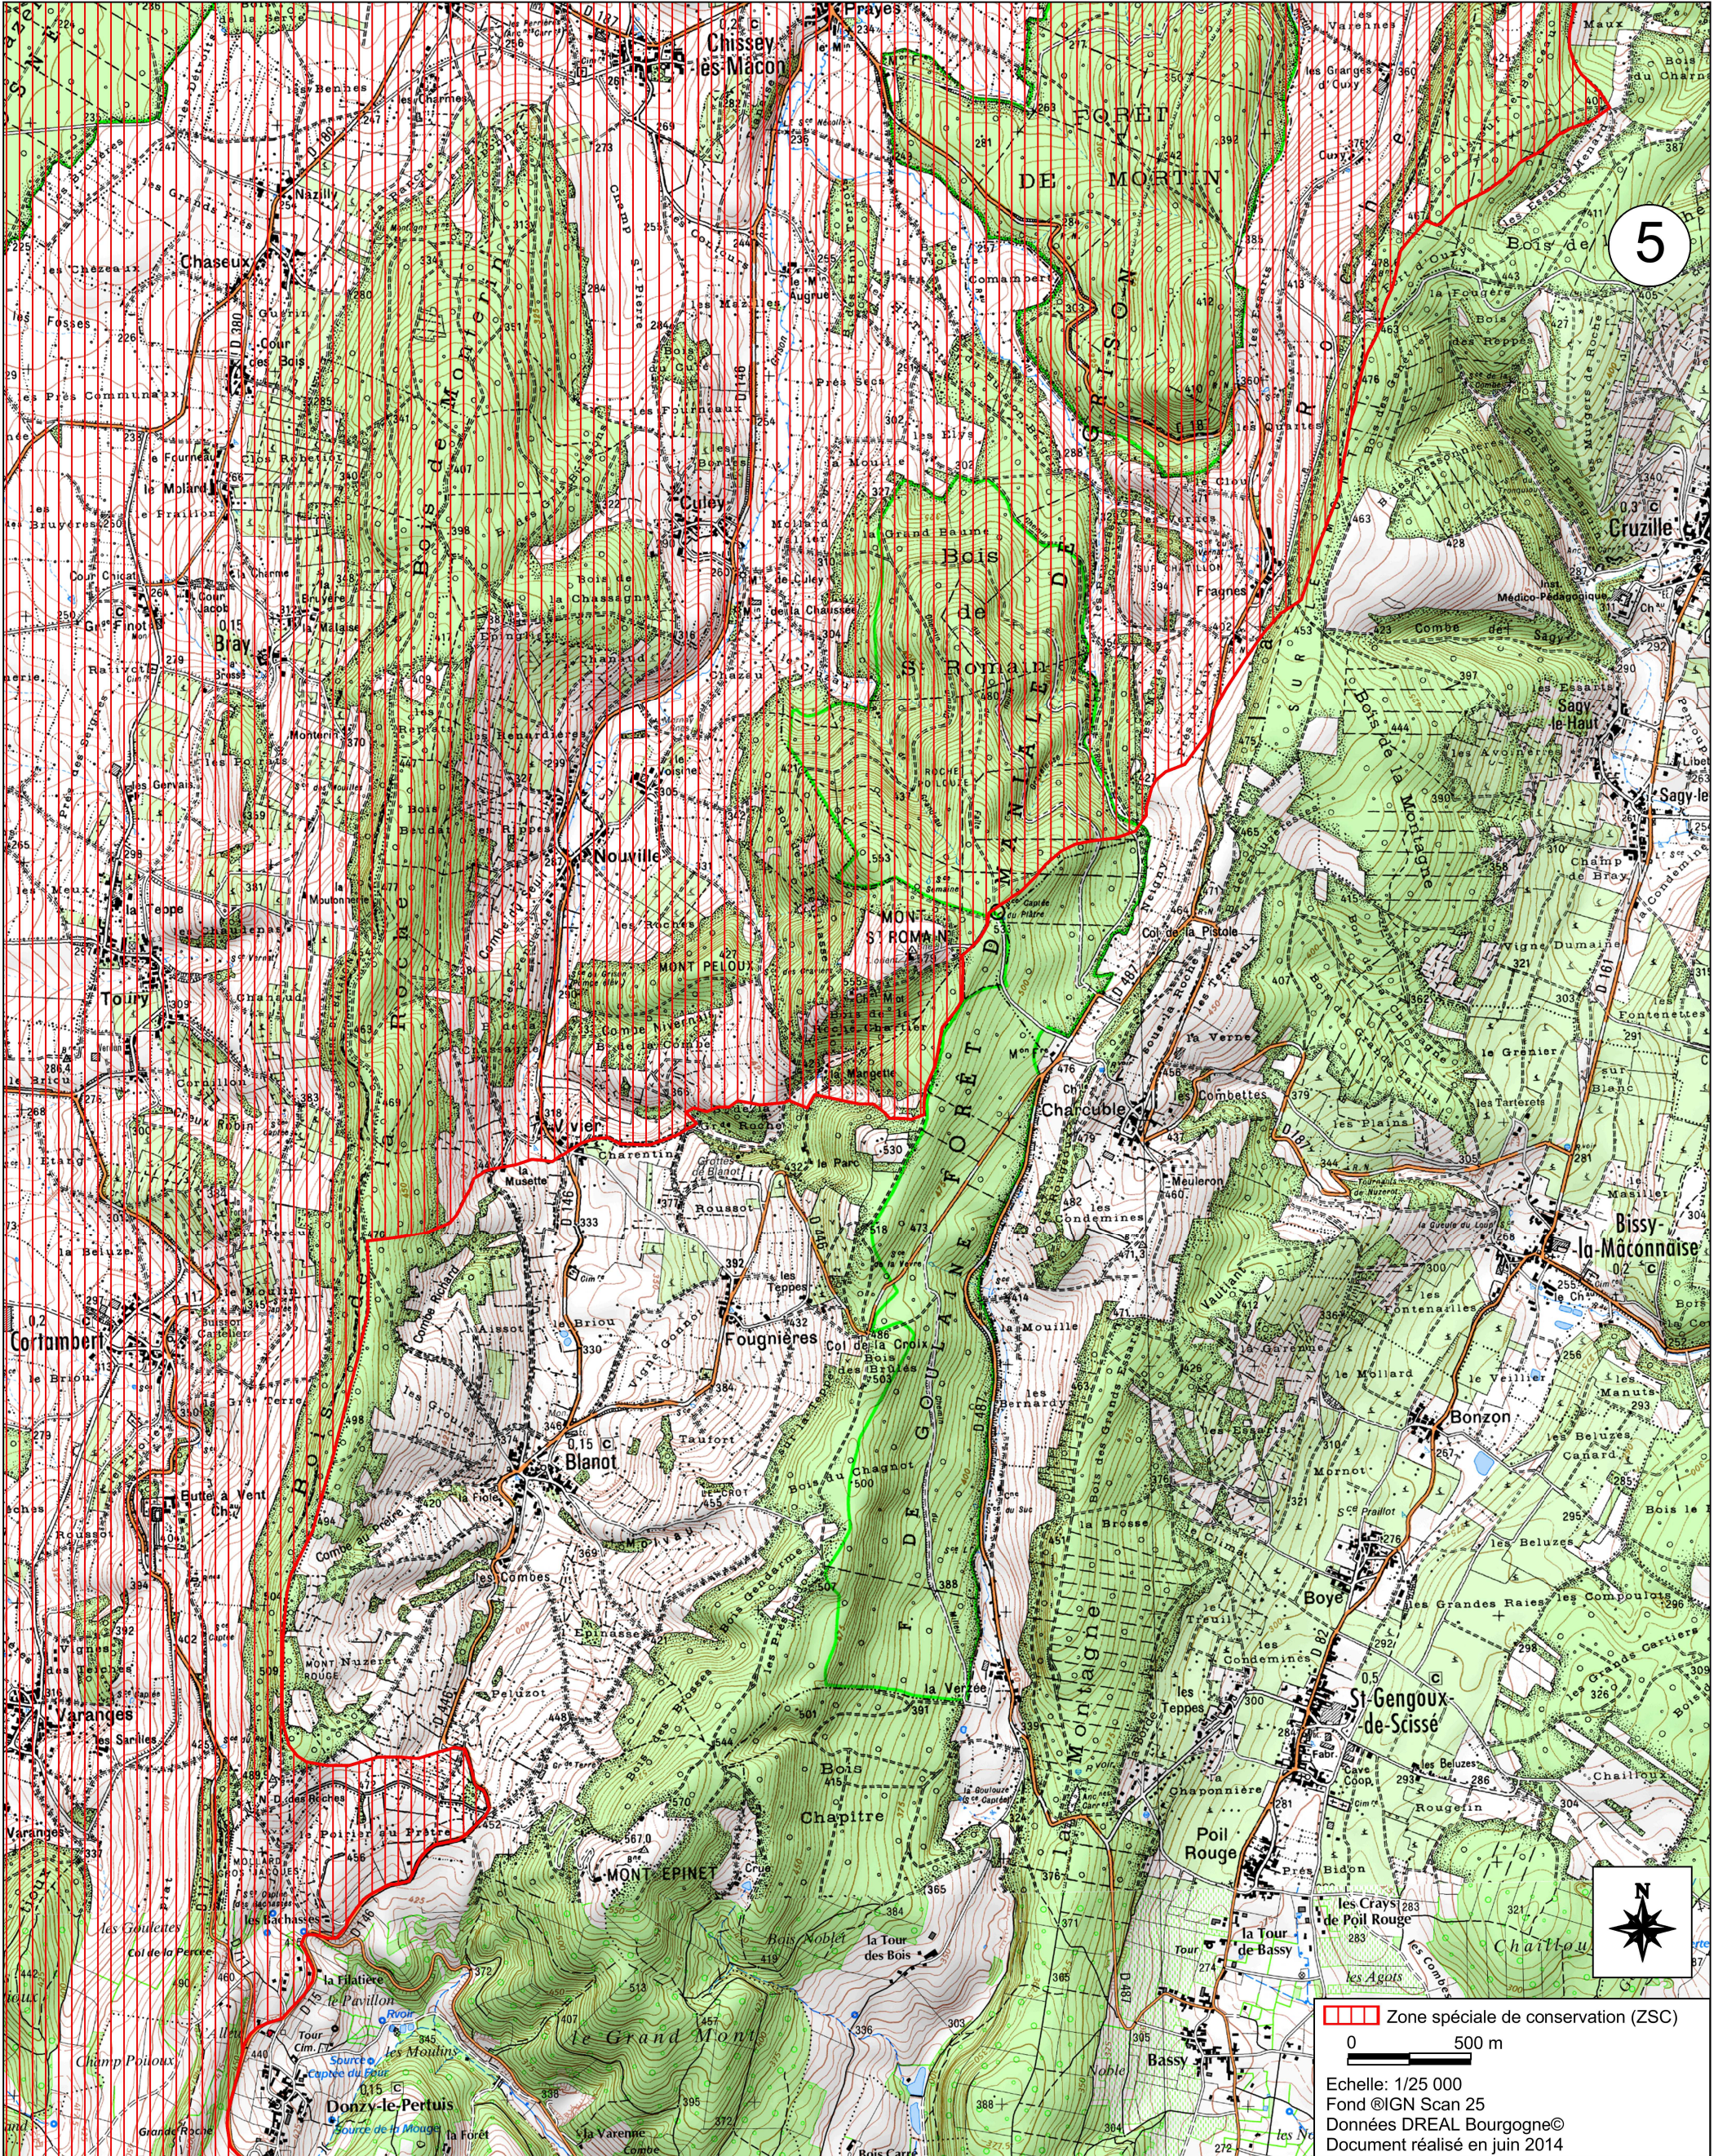

Site Natura 2000 Bocage, forêts et milieux humides du bassin de la Grosne et du Clunysois  
Zone spéciale de conservation FR2601016  
(Département de Saône et Loire)

Carte 5/15 au 1/25 000

Zone spéciale de conservation (ZSC)  
0 500 m  
Echelle: 1/25 000  
Fond ©IGN Scan 25  
Données DREAL Bourgogne©  
Document réalisé en juin 2014