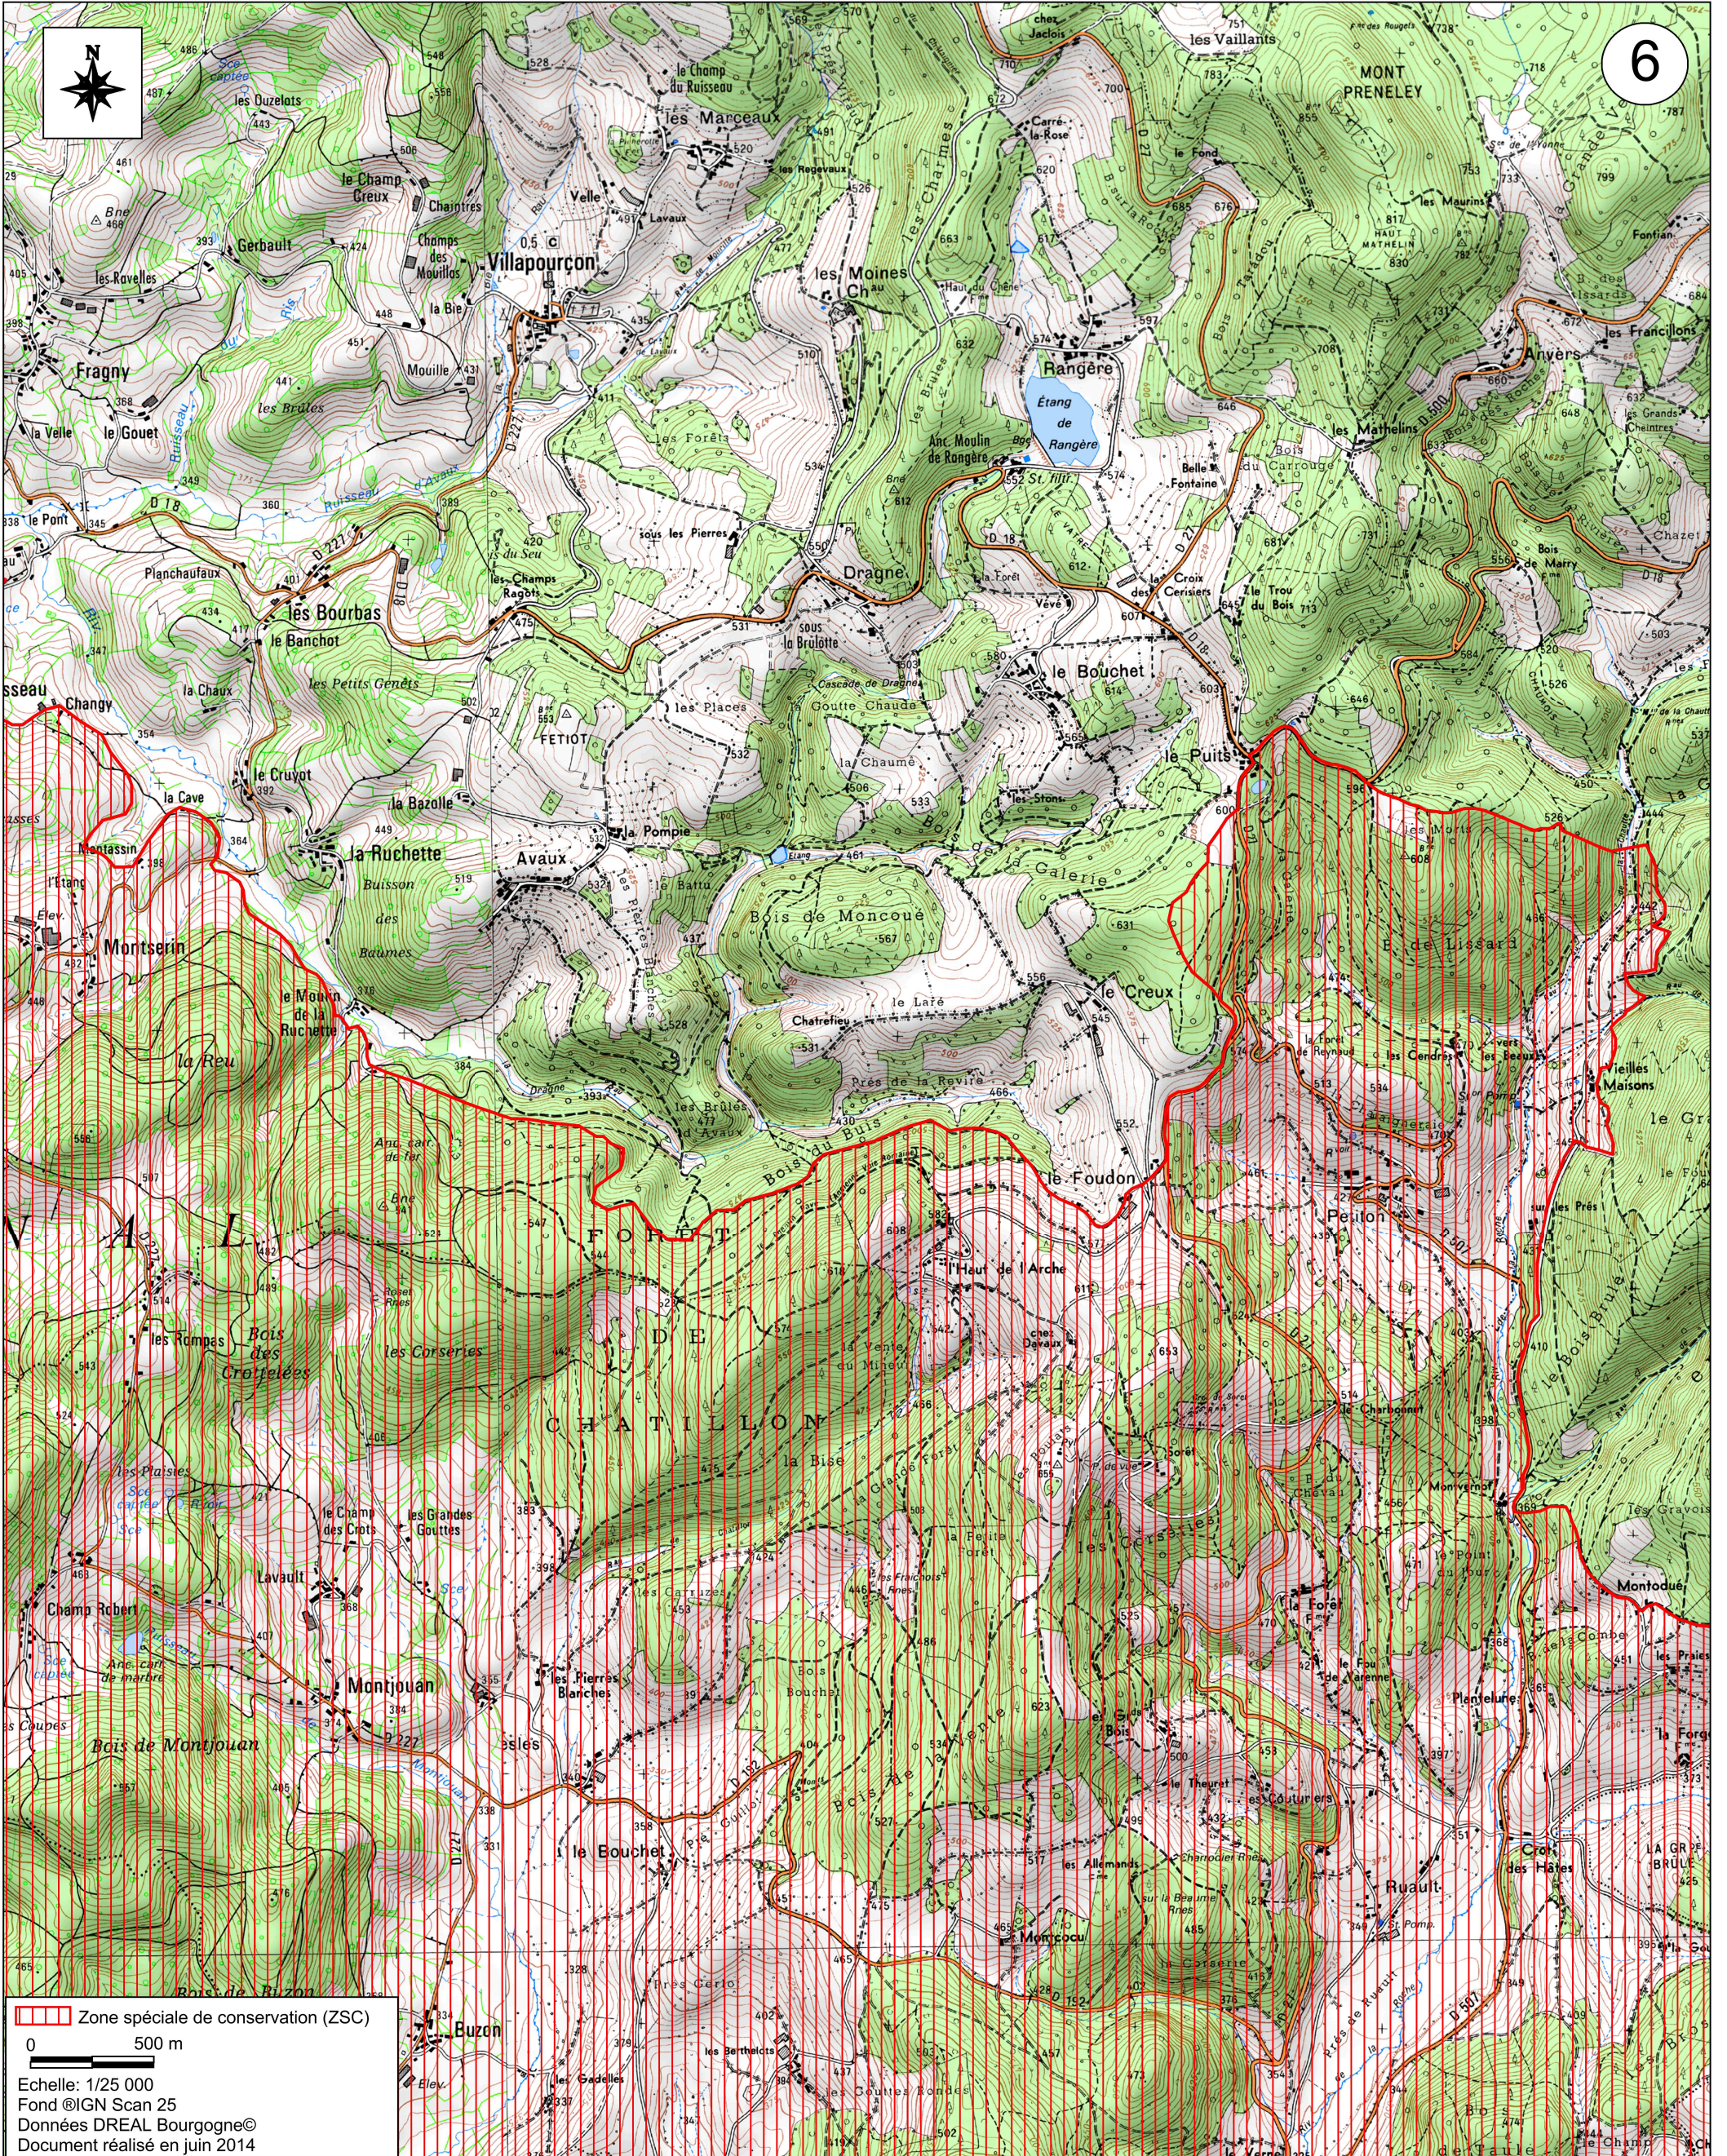

Site Natura 2000 Bocage, forêts et milieux humides du Sud Morvan
Zone spéciale de conservation FR2601015
(Département de la Nièvre)

Carte 6/16 au 1/25 000

Zone spéciale de conservation (ZSC)
0 500 m
Echelle: 1/25 000
Fond ©IGN Scan 25
Données DREAL Bourgogne©
Document réalisé en juin 2014