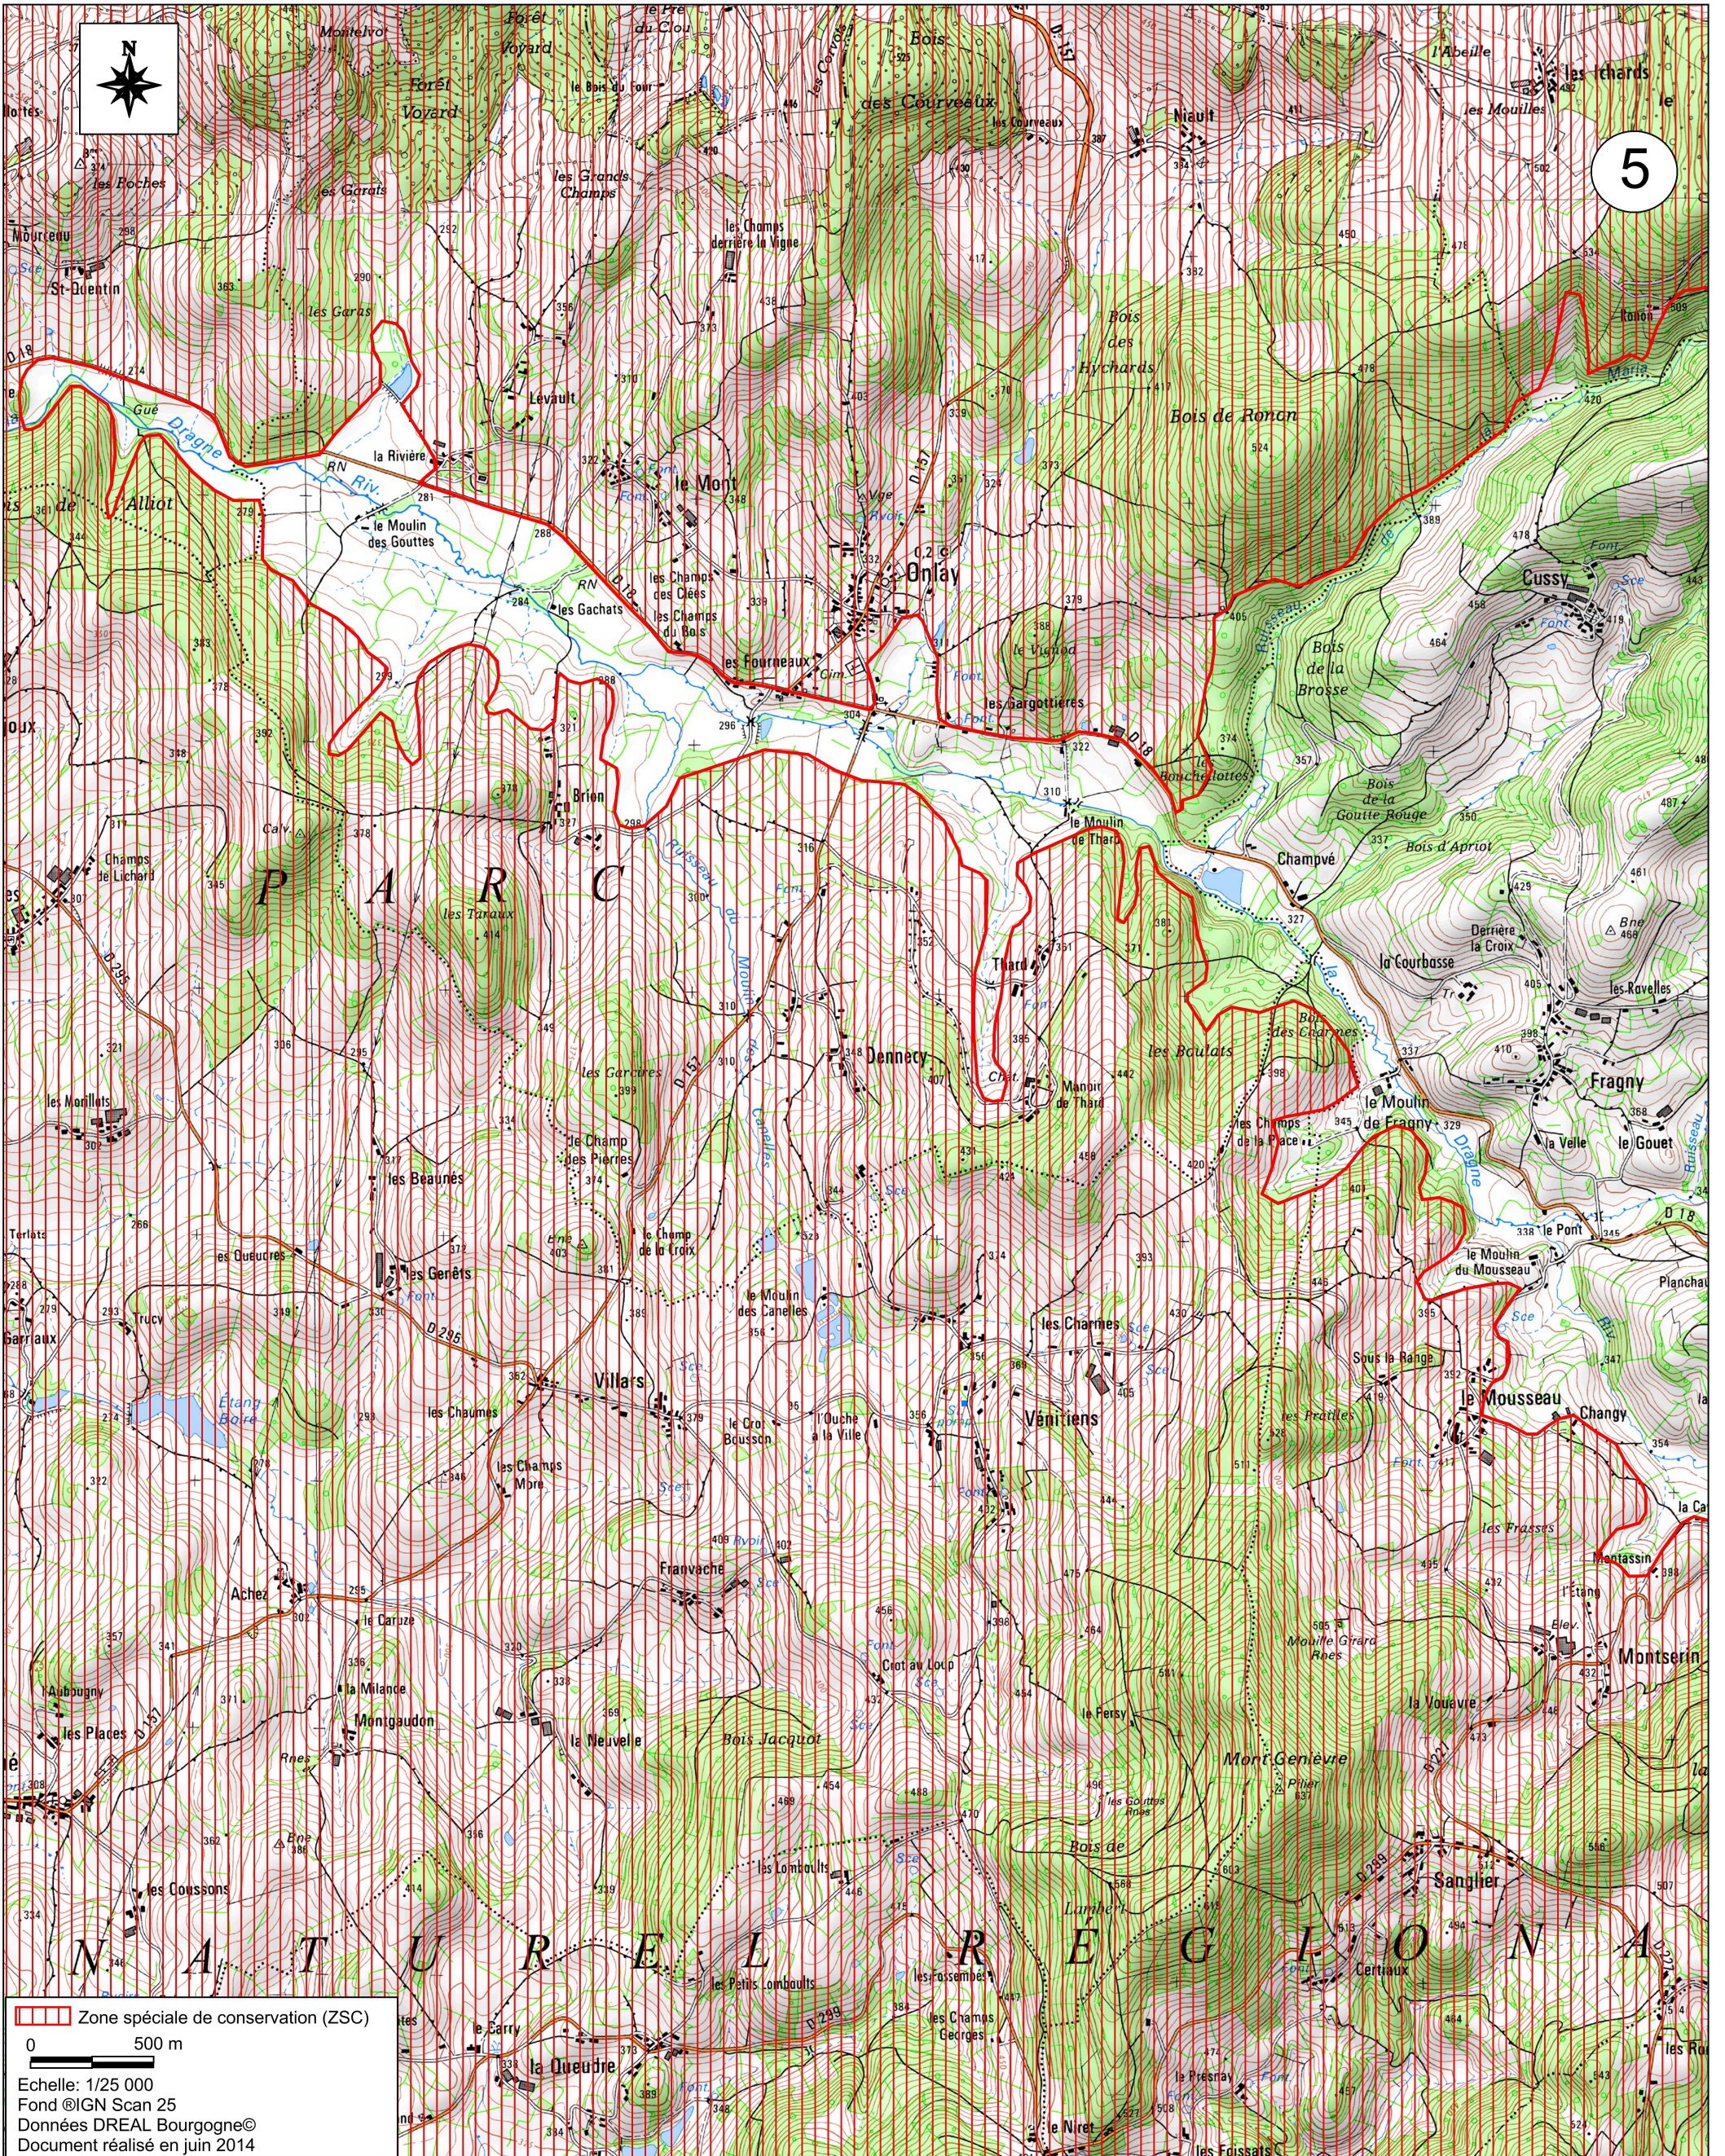

Site Natura 2000 Bocage, forêts et milieux humides du Sud Morvan
Zone spéciale de conservation FR2601015
(Département de la Nièvre)

Carte 5/16 au 1/25 000

 Zone spéciale de conservation (ZSC)

0 500 m

Echelle: 1/25 000
Fond ©IGN Scan 25
Données DREAL Bourgogne©
Document réalisé en juin 2014