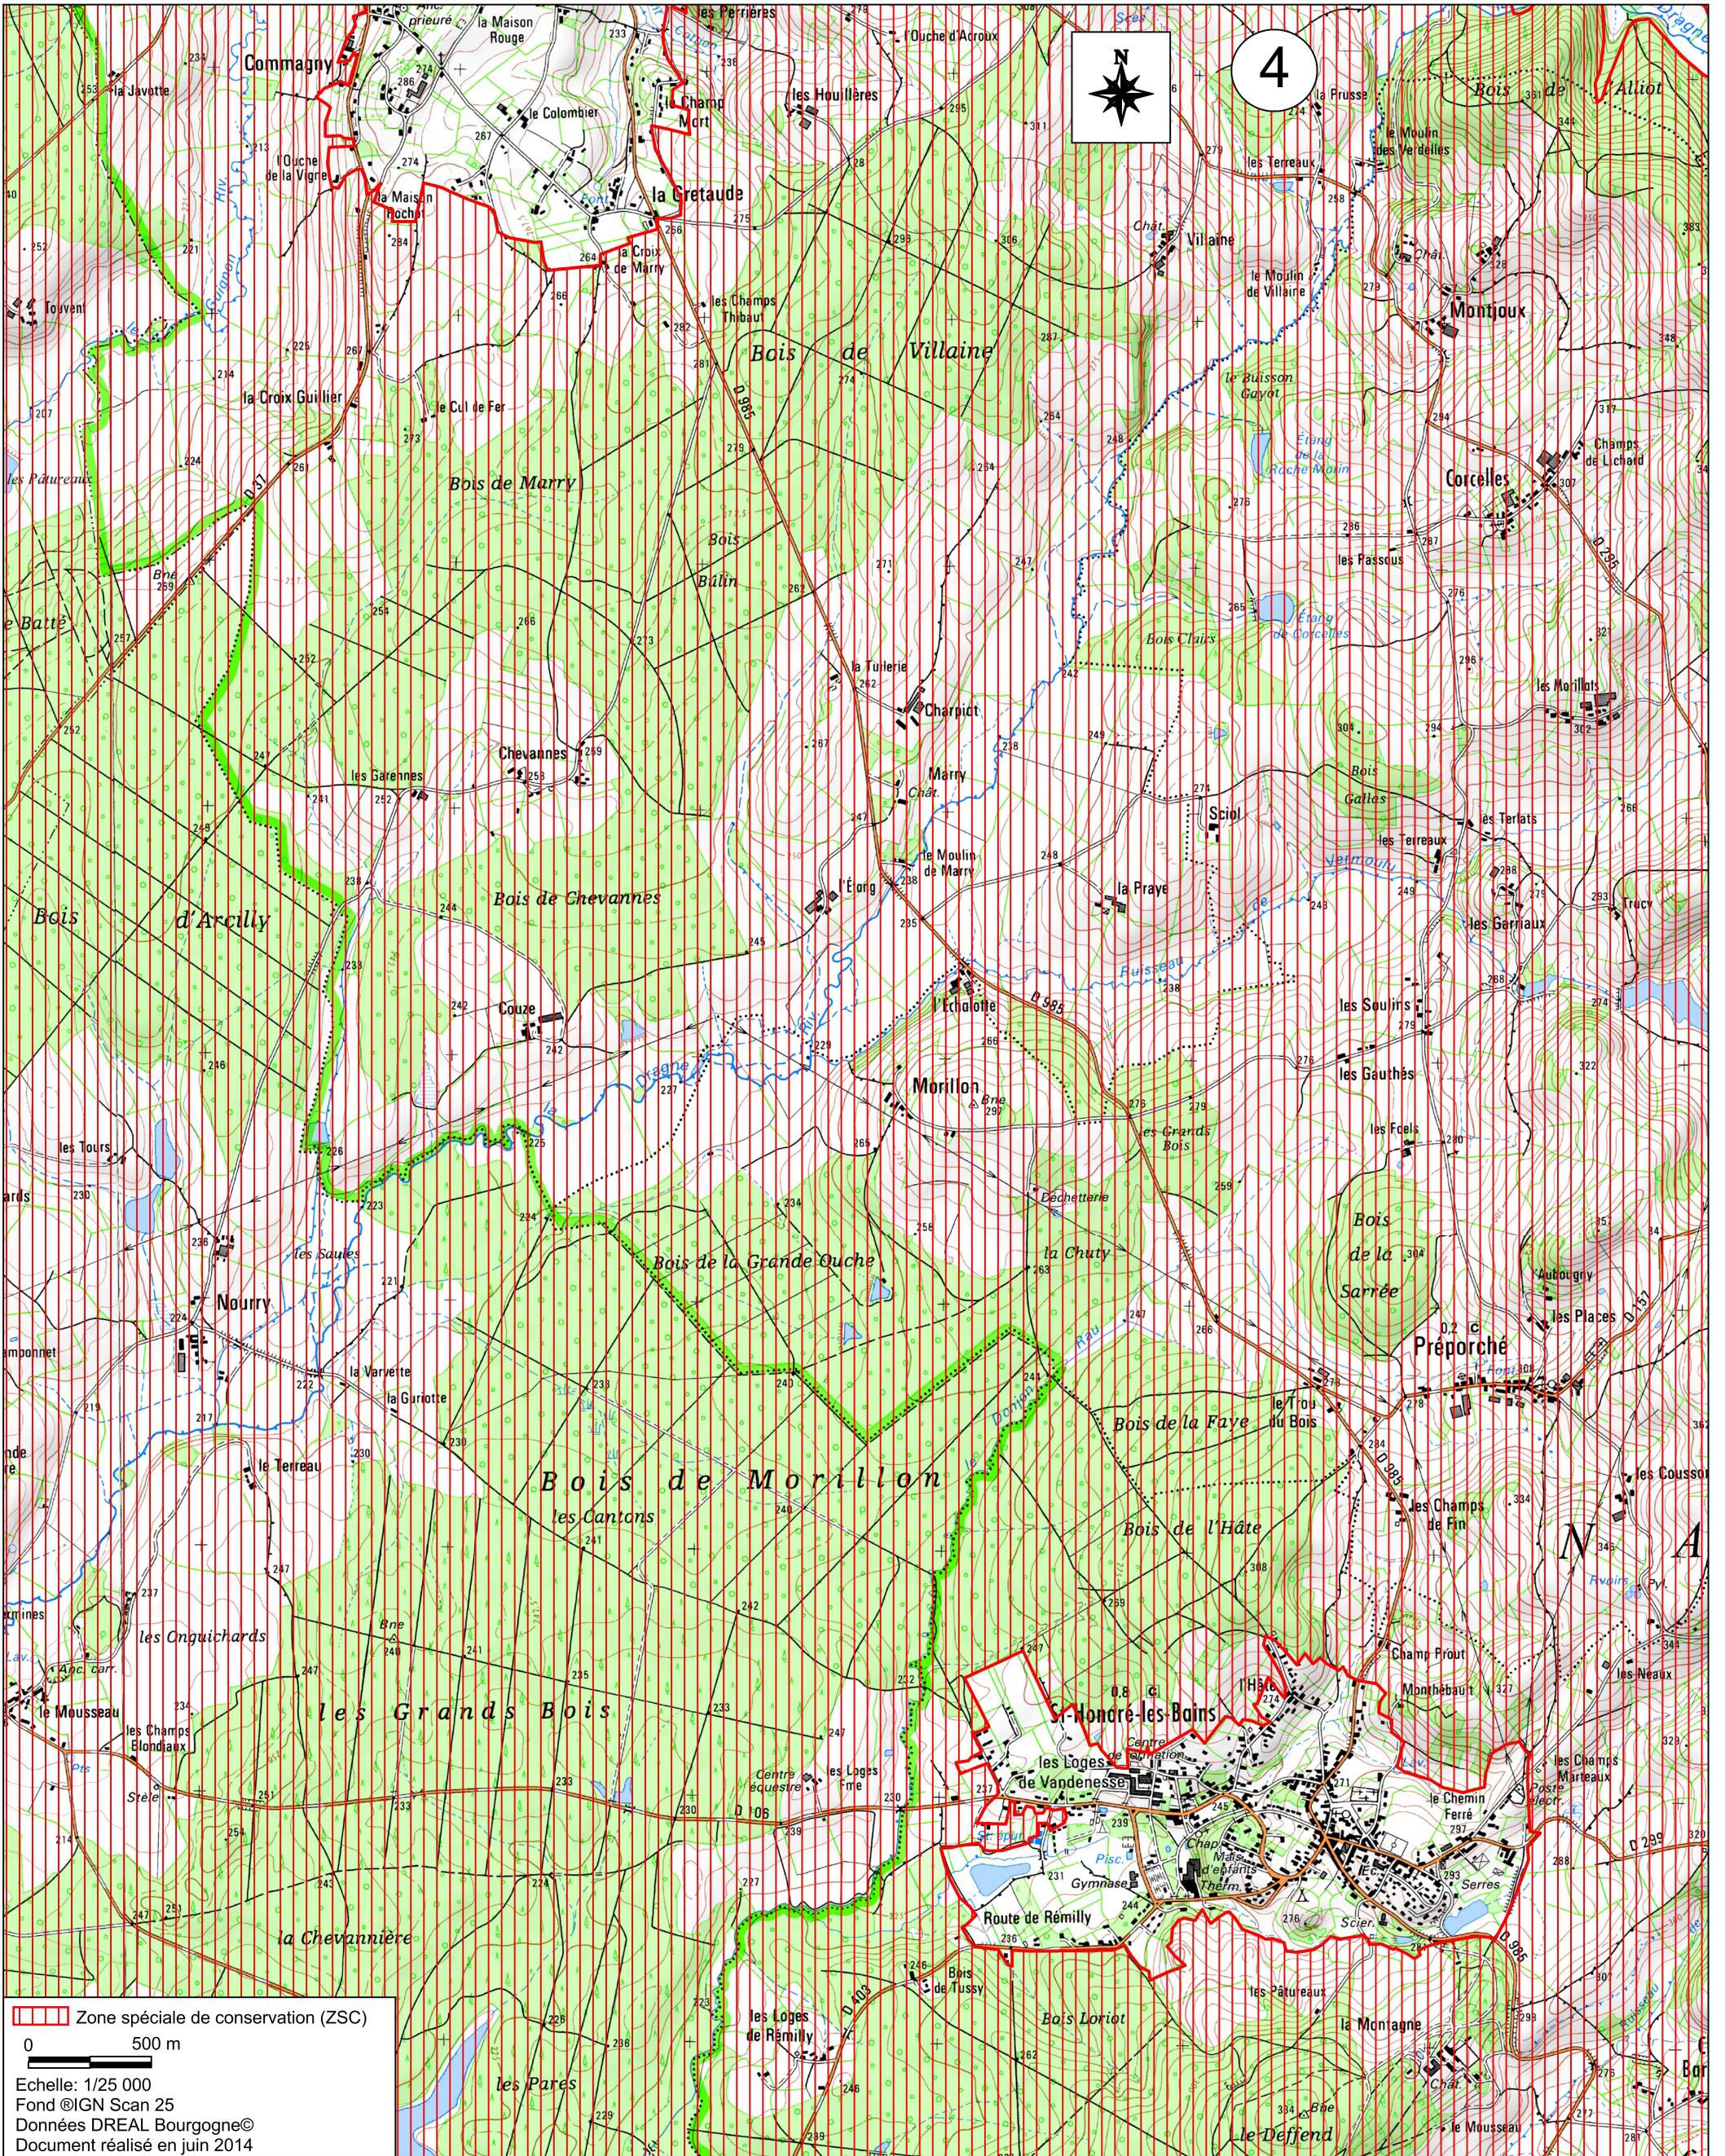

Site Natura 2000 Bocage, forêts et milieux humides du Sud Morvan  
Zone spéciale de conservation FR2601015  
(Département de la Nièvre)

Carte 4/16 au 1/25 000

Zone spéciale de conservation (ZSC)  
0 500 m  
Echelle: 1/25 000  
Fond ©IGN Scan 25  
Données DREAL Bourgogne©  
Document réalisé en juin 2014