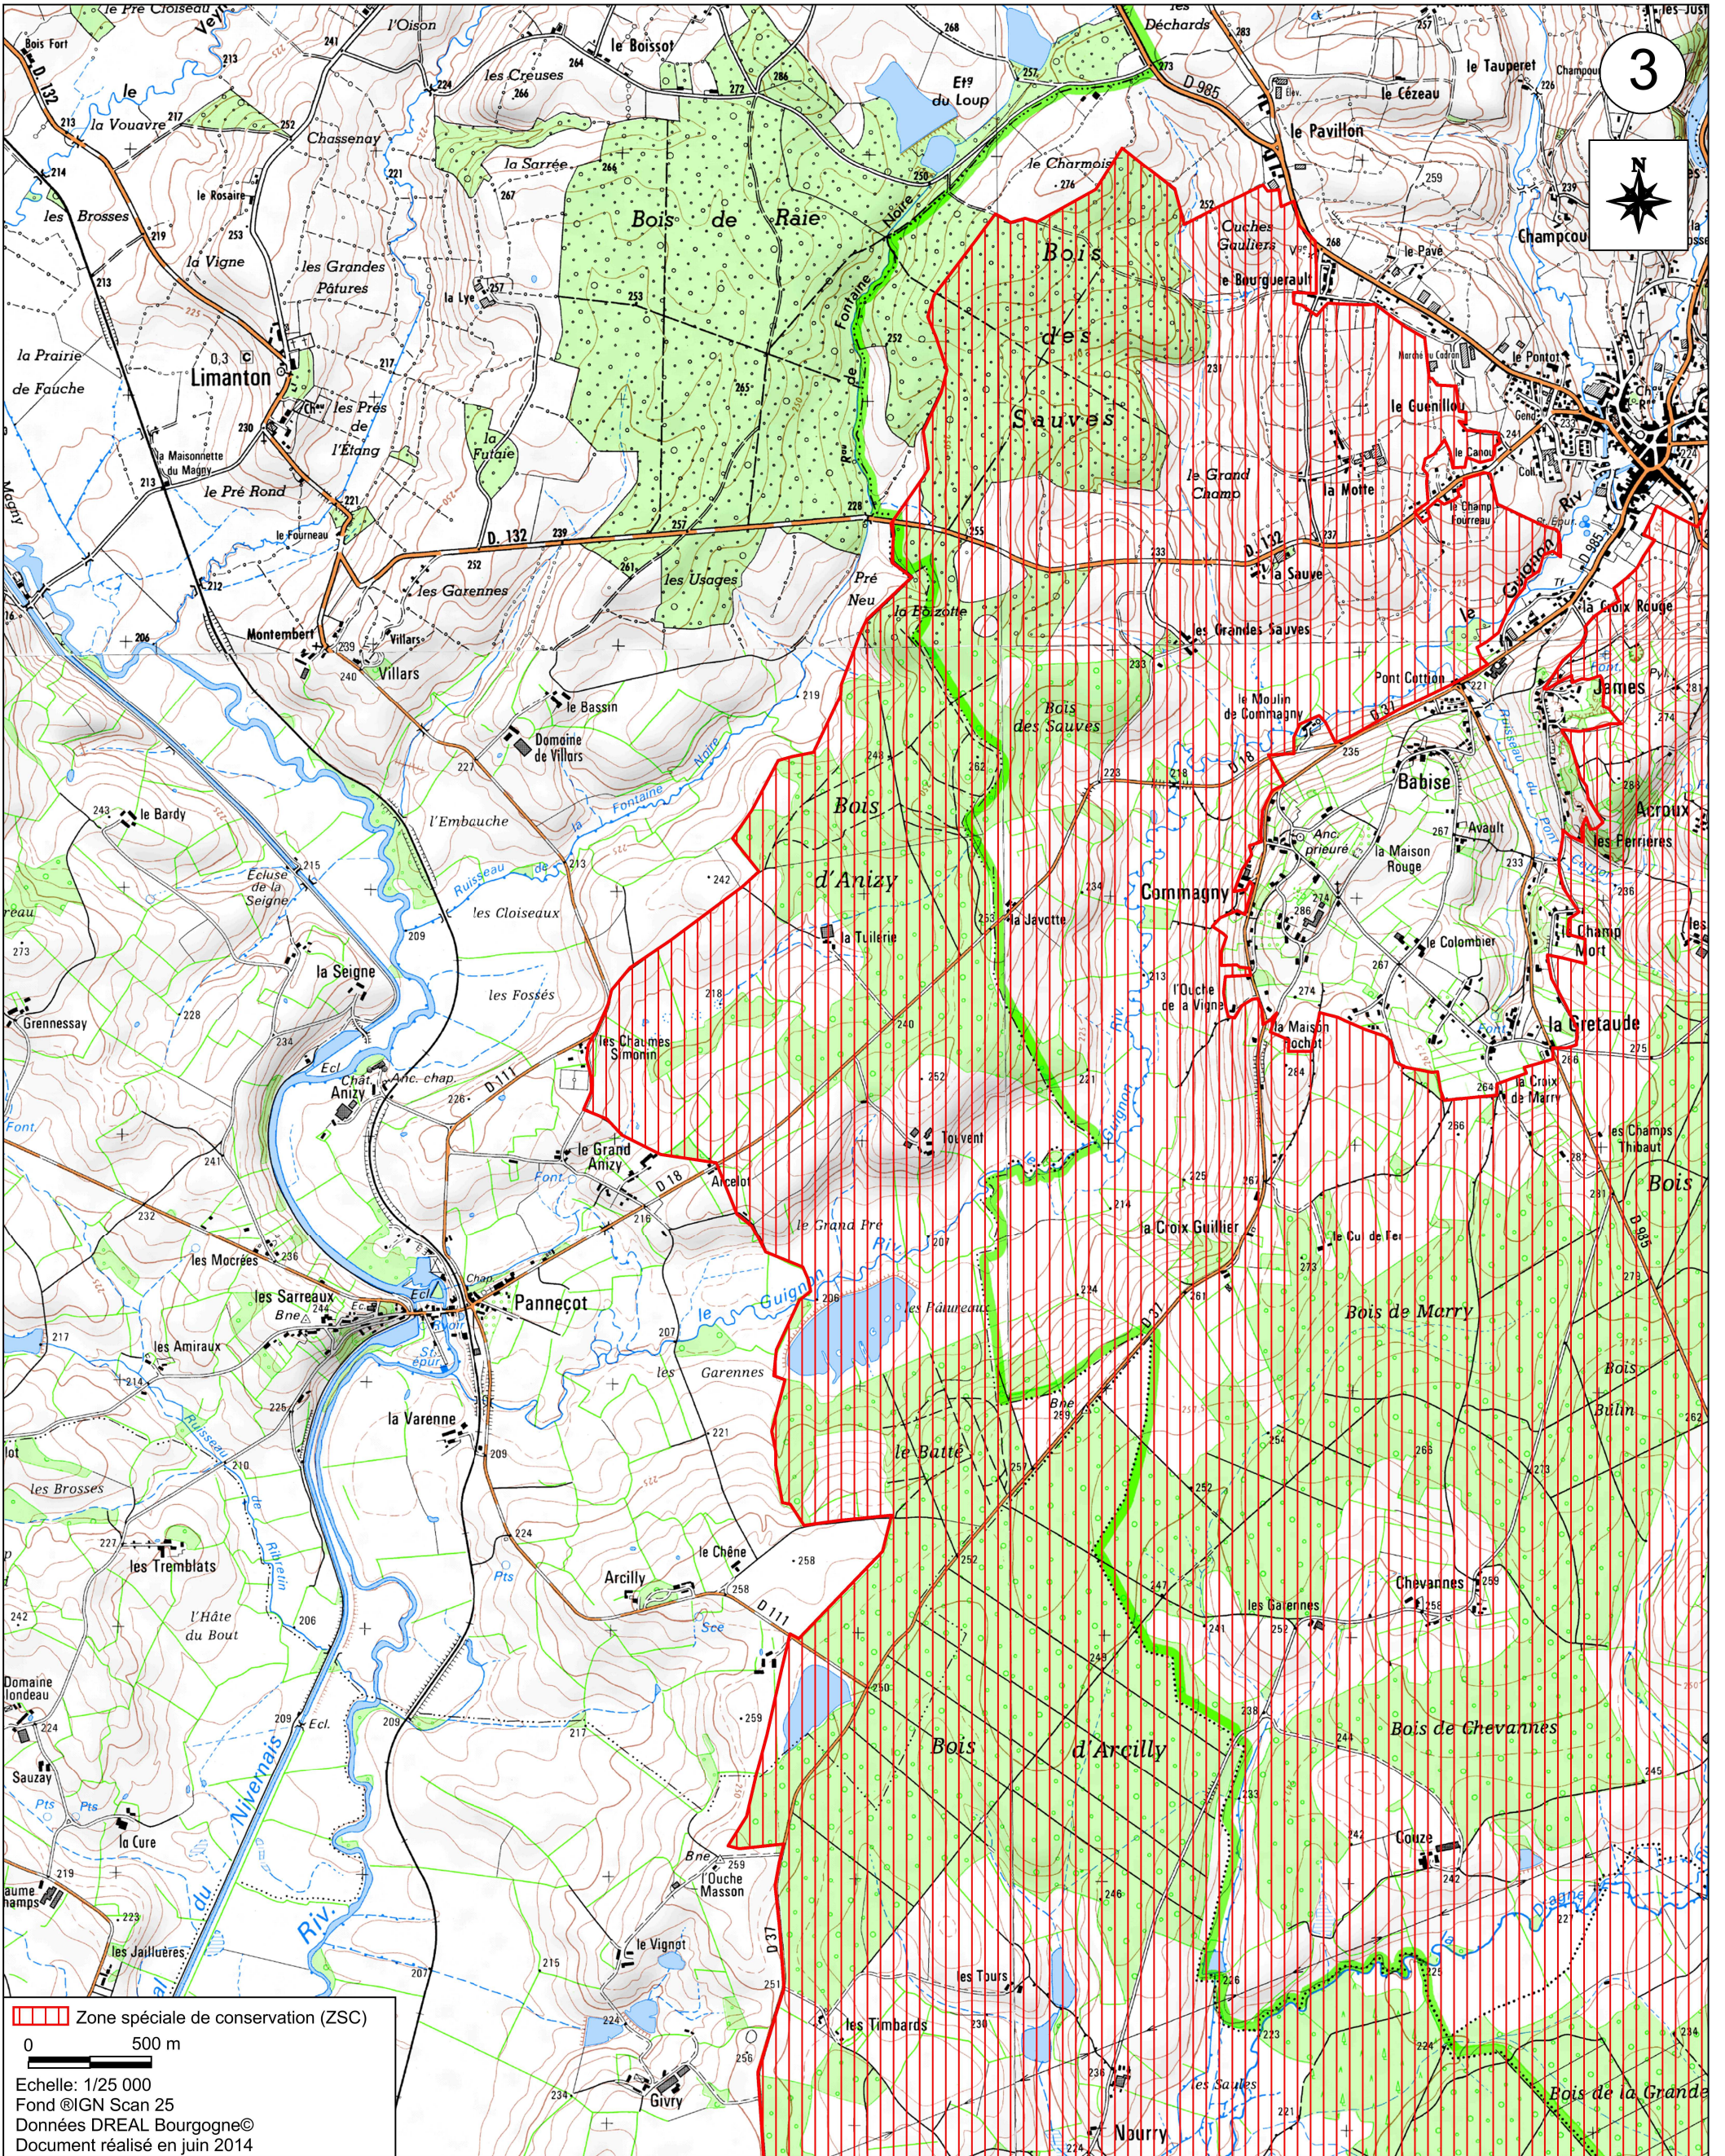

Site Natura 2000 Bocage, forêts et milieux humides du Sud Morvan
Zone spéciale de conservation FR2601015
(Département de la Nièvre)

Carte 3/16 au 1/25 000

Ministère
de l'Écologie,
du Développement
durable
et de l'Énergie

Zone spéciale de conservation (ZSC)
0 500 m
Echelle: 1/25 000
Fond ©IGN Scan 25
Données DREAL Bourgogne©
Document réalisé en juin 2014