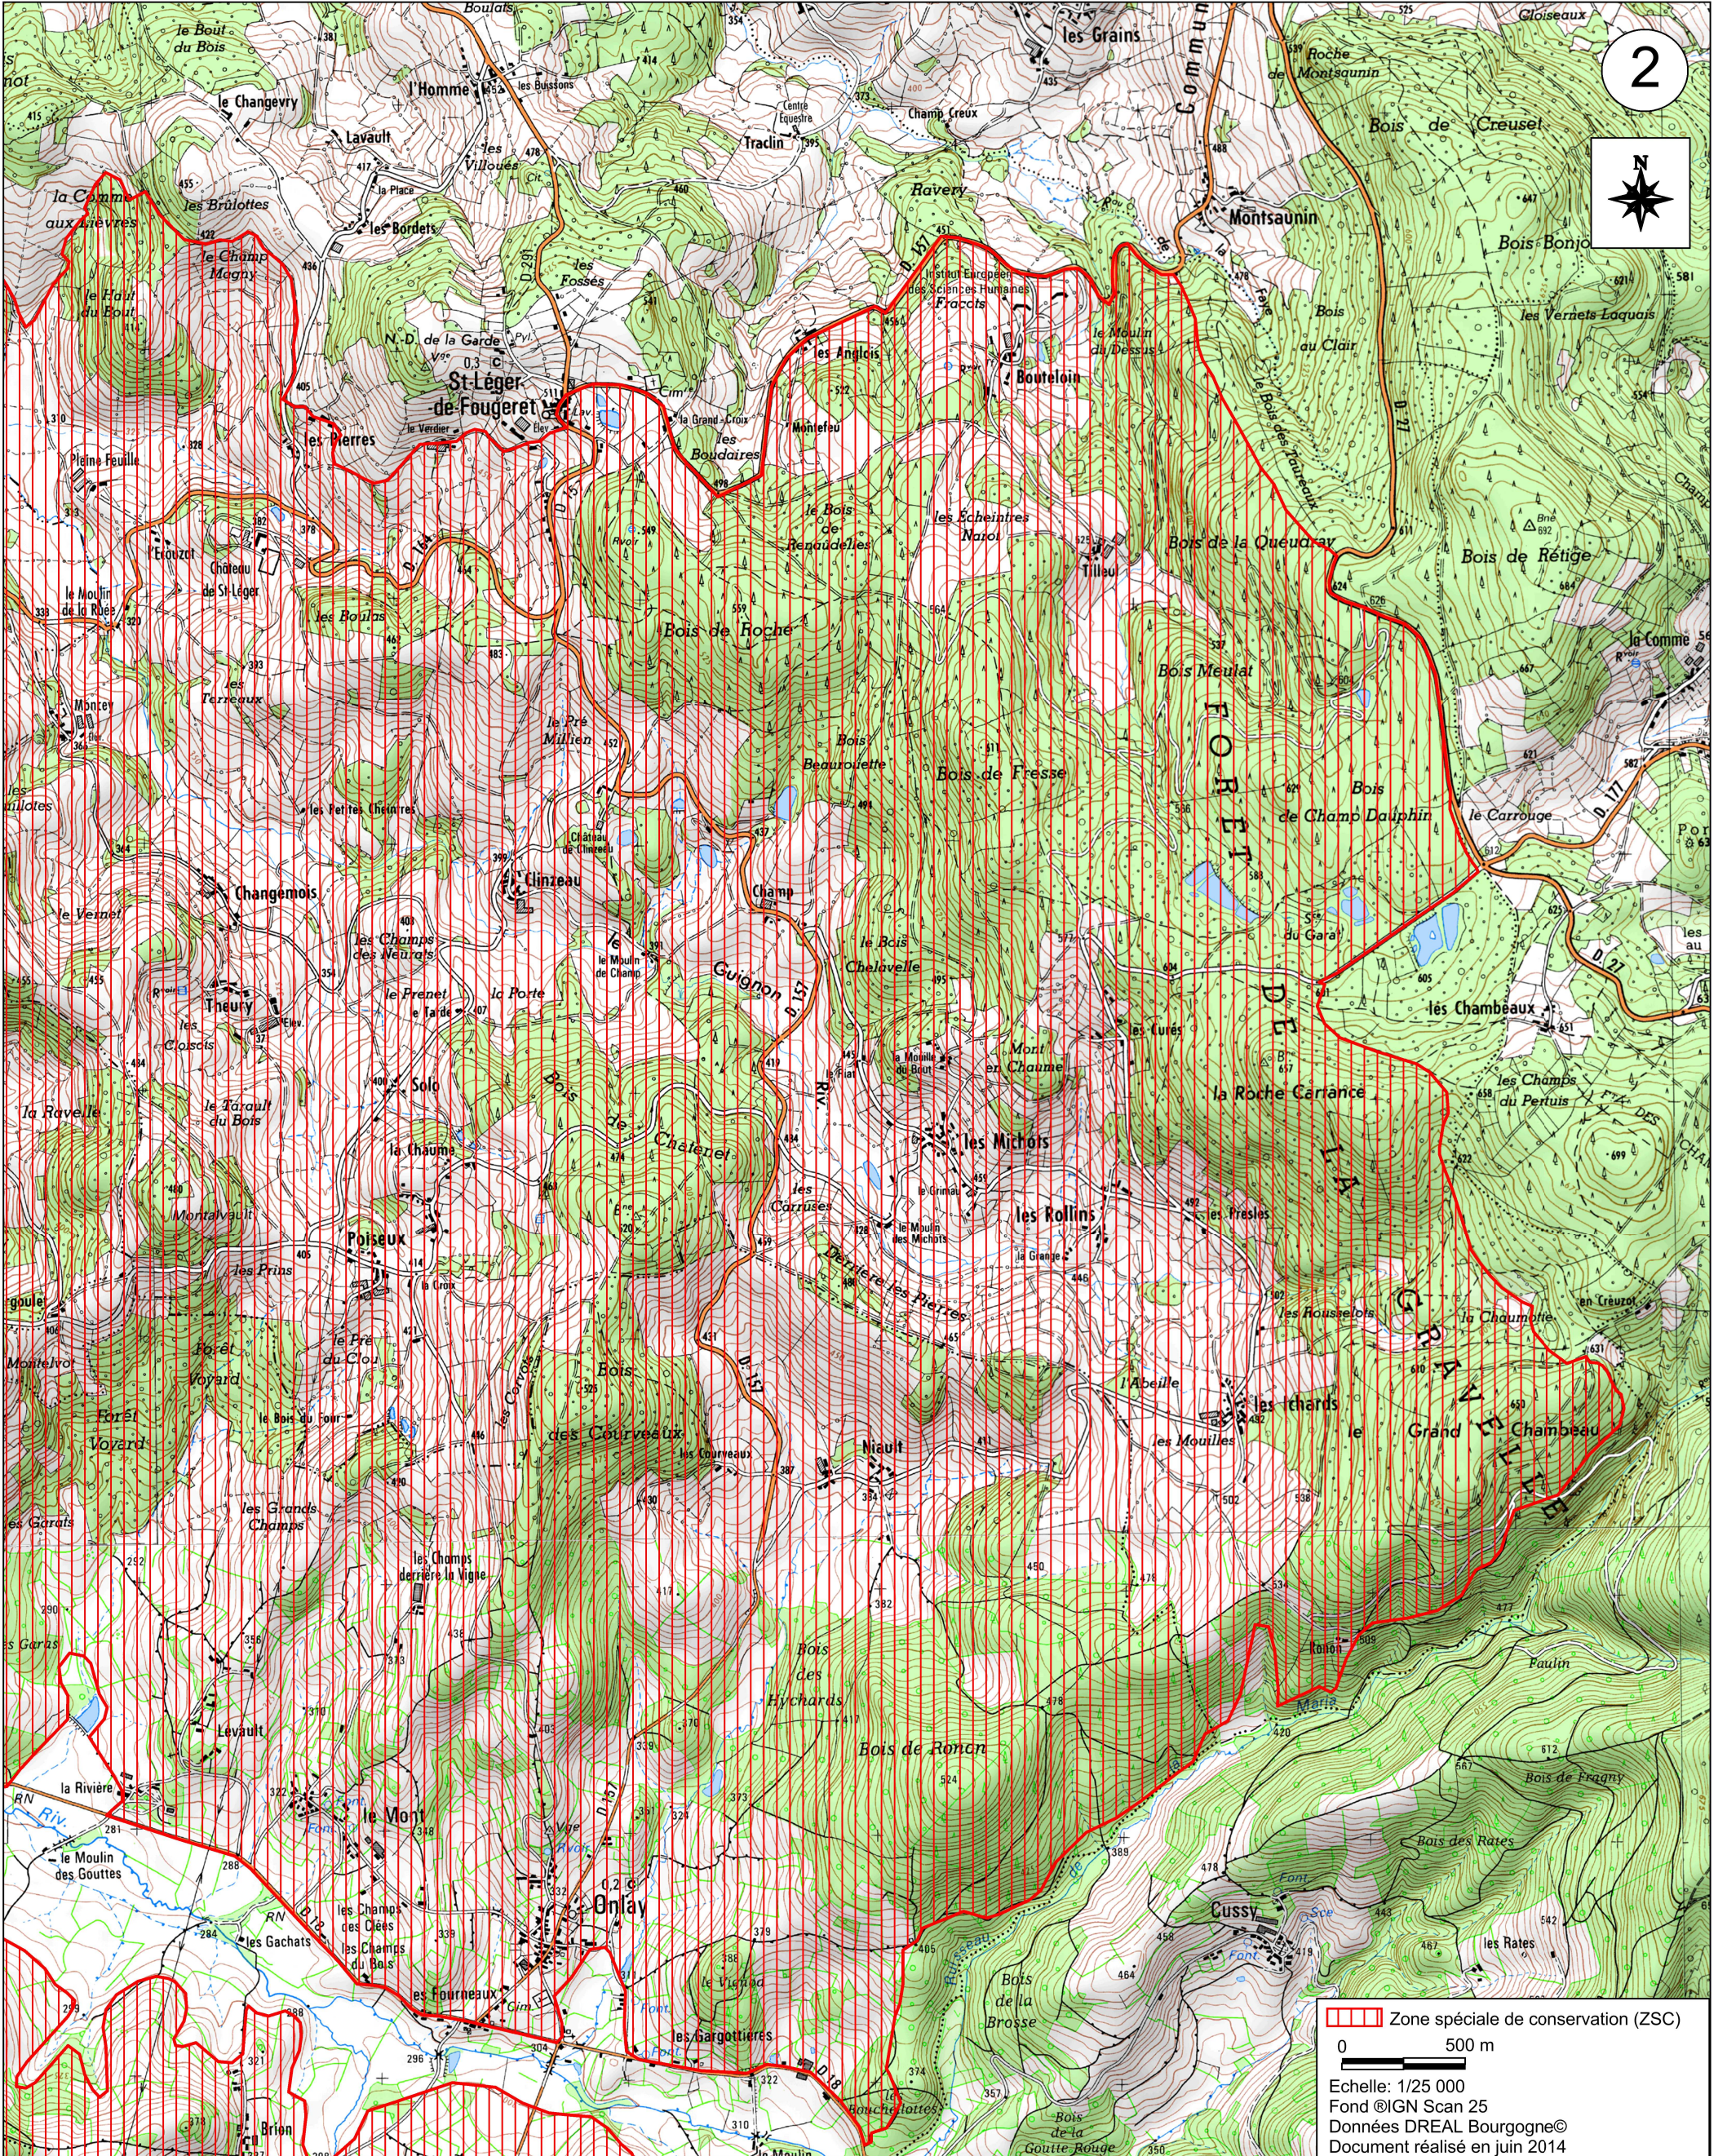

Site Natura 2000 Bocage, forêts et milieux humides du Sud Morvan
Zone spéciale de conservation FR2601015
(Département de la Nièvre)

Carte 2/16 au 1/25 000

2

 Zone spéciale de conservation (ZSC)
0 500 m
Echelle: 1/25 000
Fond ©IGN Scan 25
Données DREAL Bourgogne©
Document réalisé en juin 2014