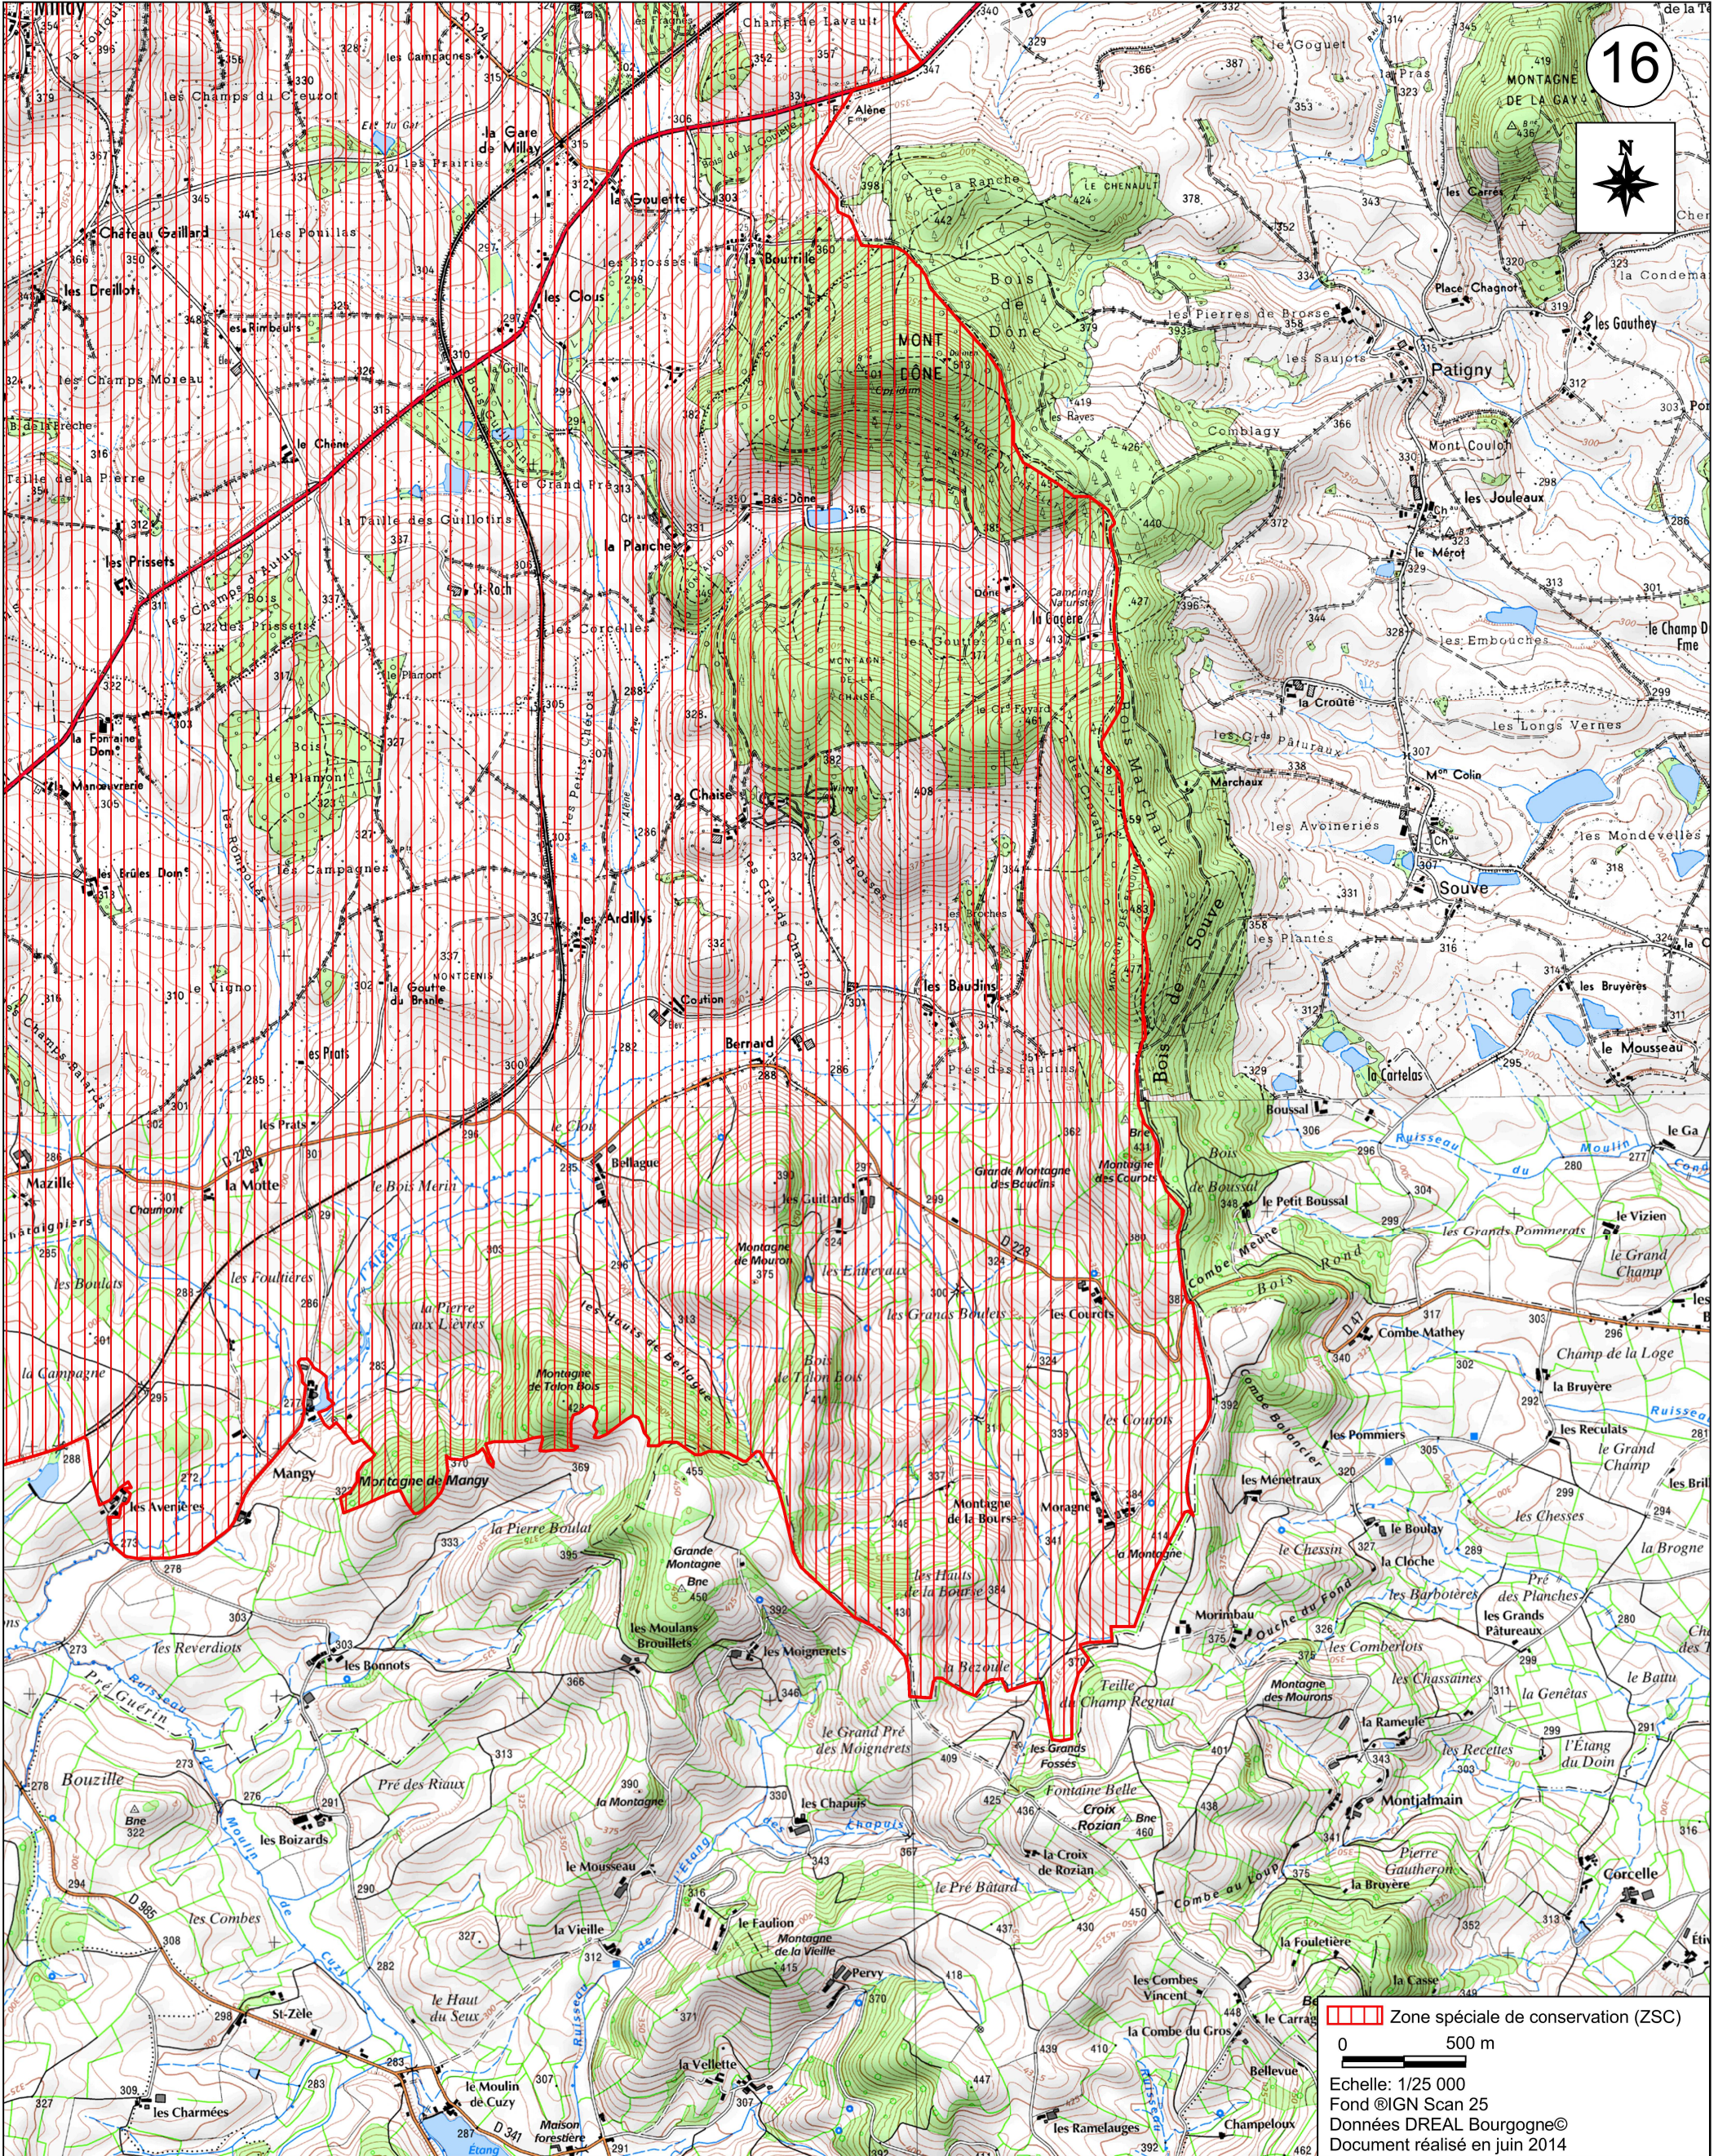

Site Natura 2000 Bocage, forêts et milieux humides du Sud Morvan  
Zone spéciale de conservation FR2601015  
(Département de la Nièvre)

Carte 16/16 au 1/25 000

 Zone spéciale de conservation (ZSC)  
0 500 m  
Echelle: 1/25 000  
Fond ©IGN Scan 25  
Données DREAL Bourgogne©  
Document réalisé en juin 2014