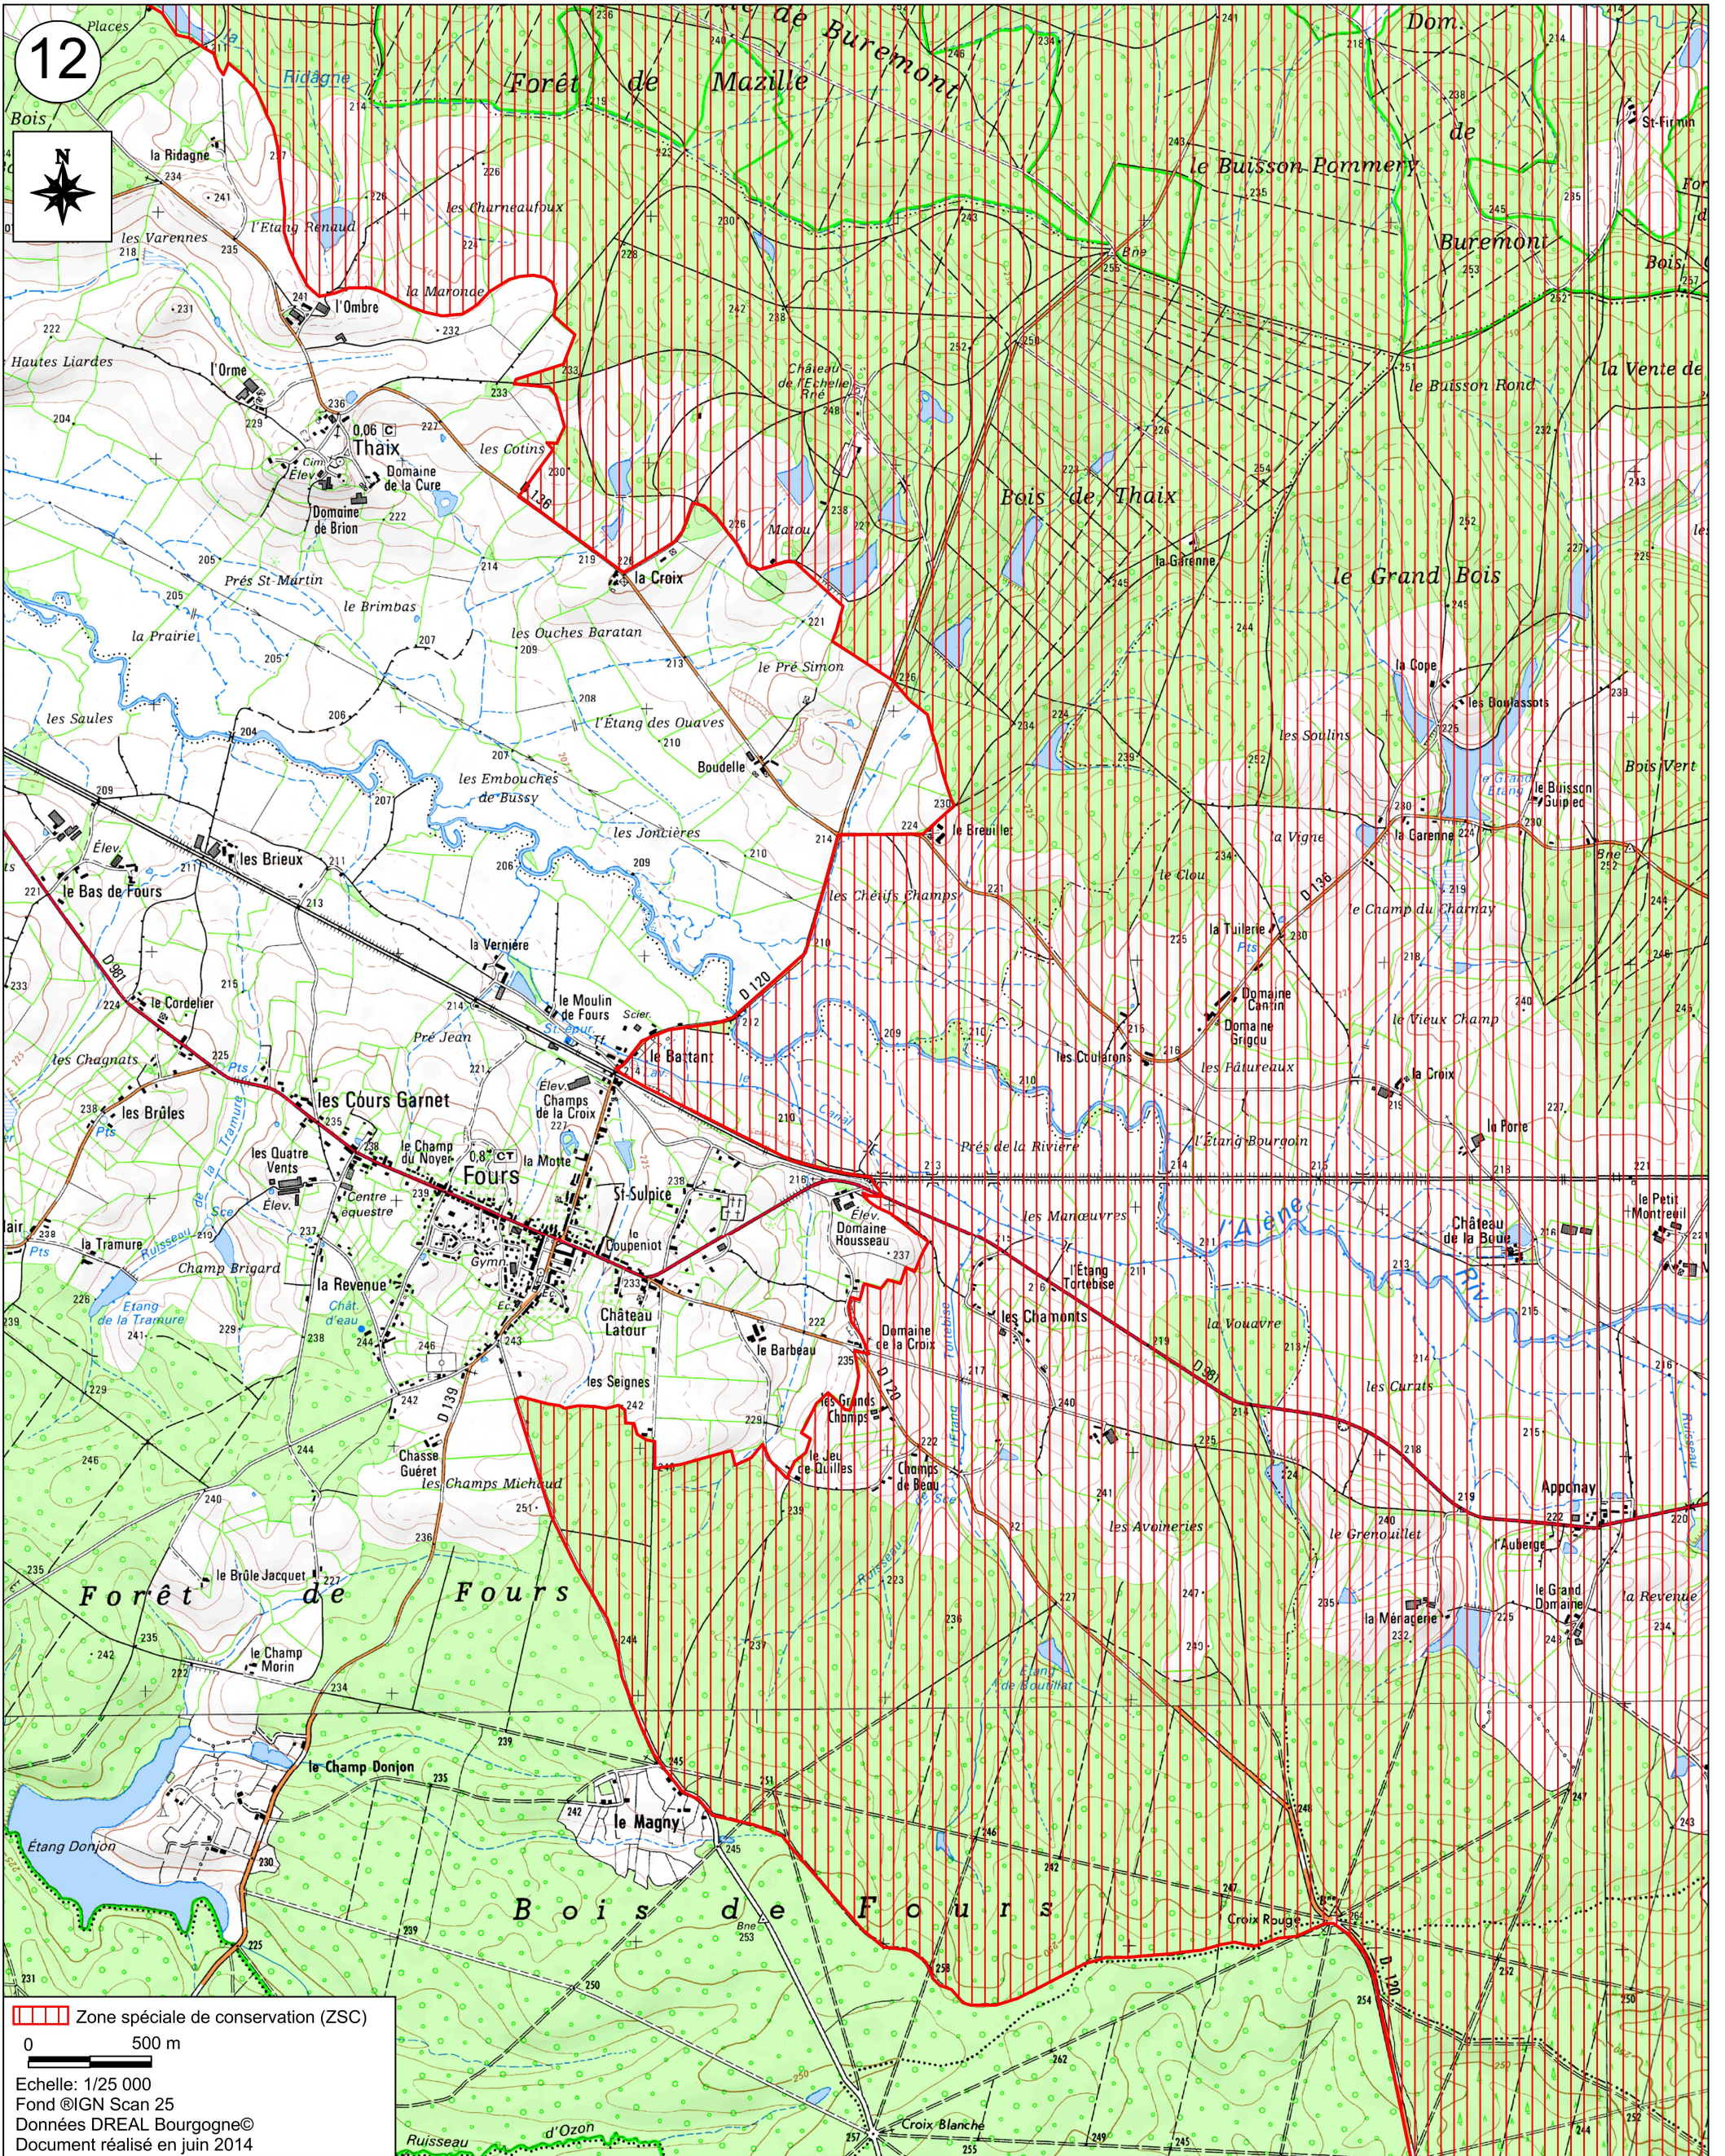

Site Natura 2000 Bocage, forêts et milieux humides du Sud Morvan
Zone spéciale de conservation FR2601015
(Département de la Nièvre)

Carte 12/16 au 1/25 000

Zone spéciale de conservation (ZSC)
0 500 m
Echelle: 1/25 000
Fond ©IGN Scan 25
Données DREAL Bourgogne©
Document réalisé en juin 2014