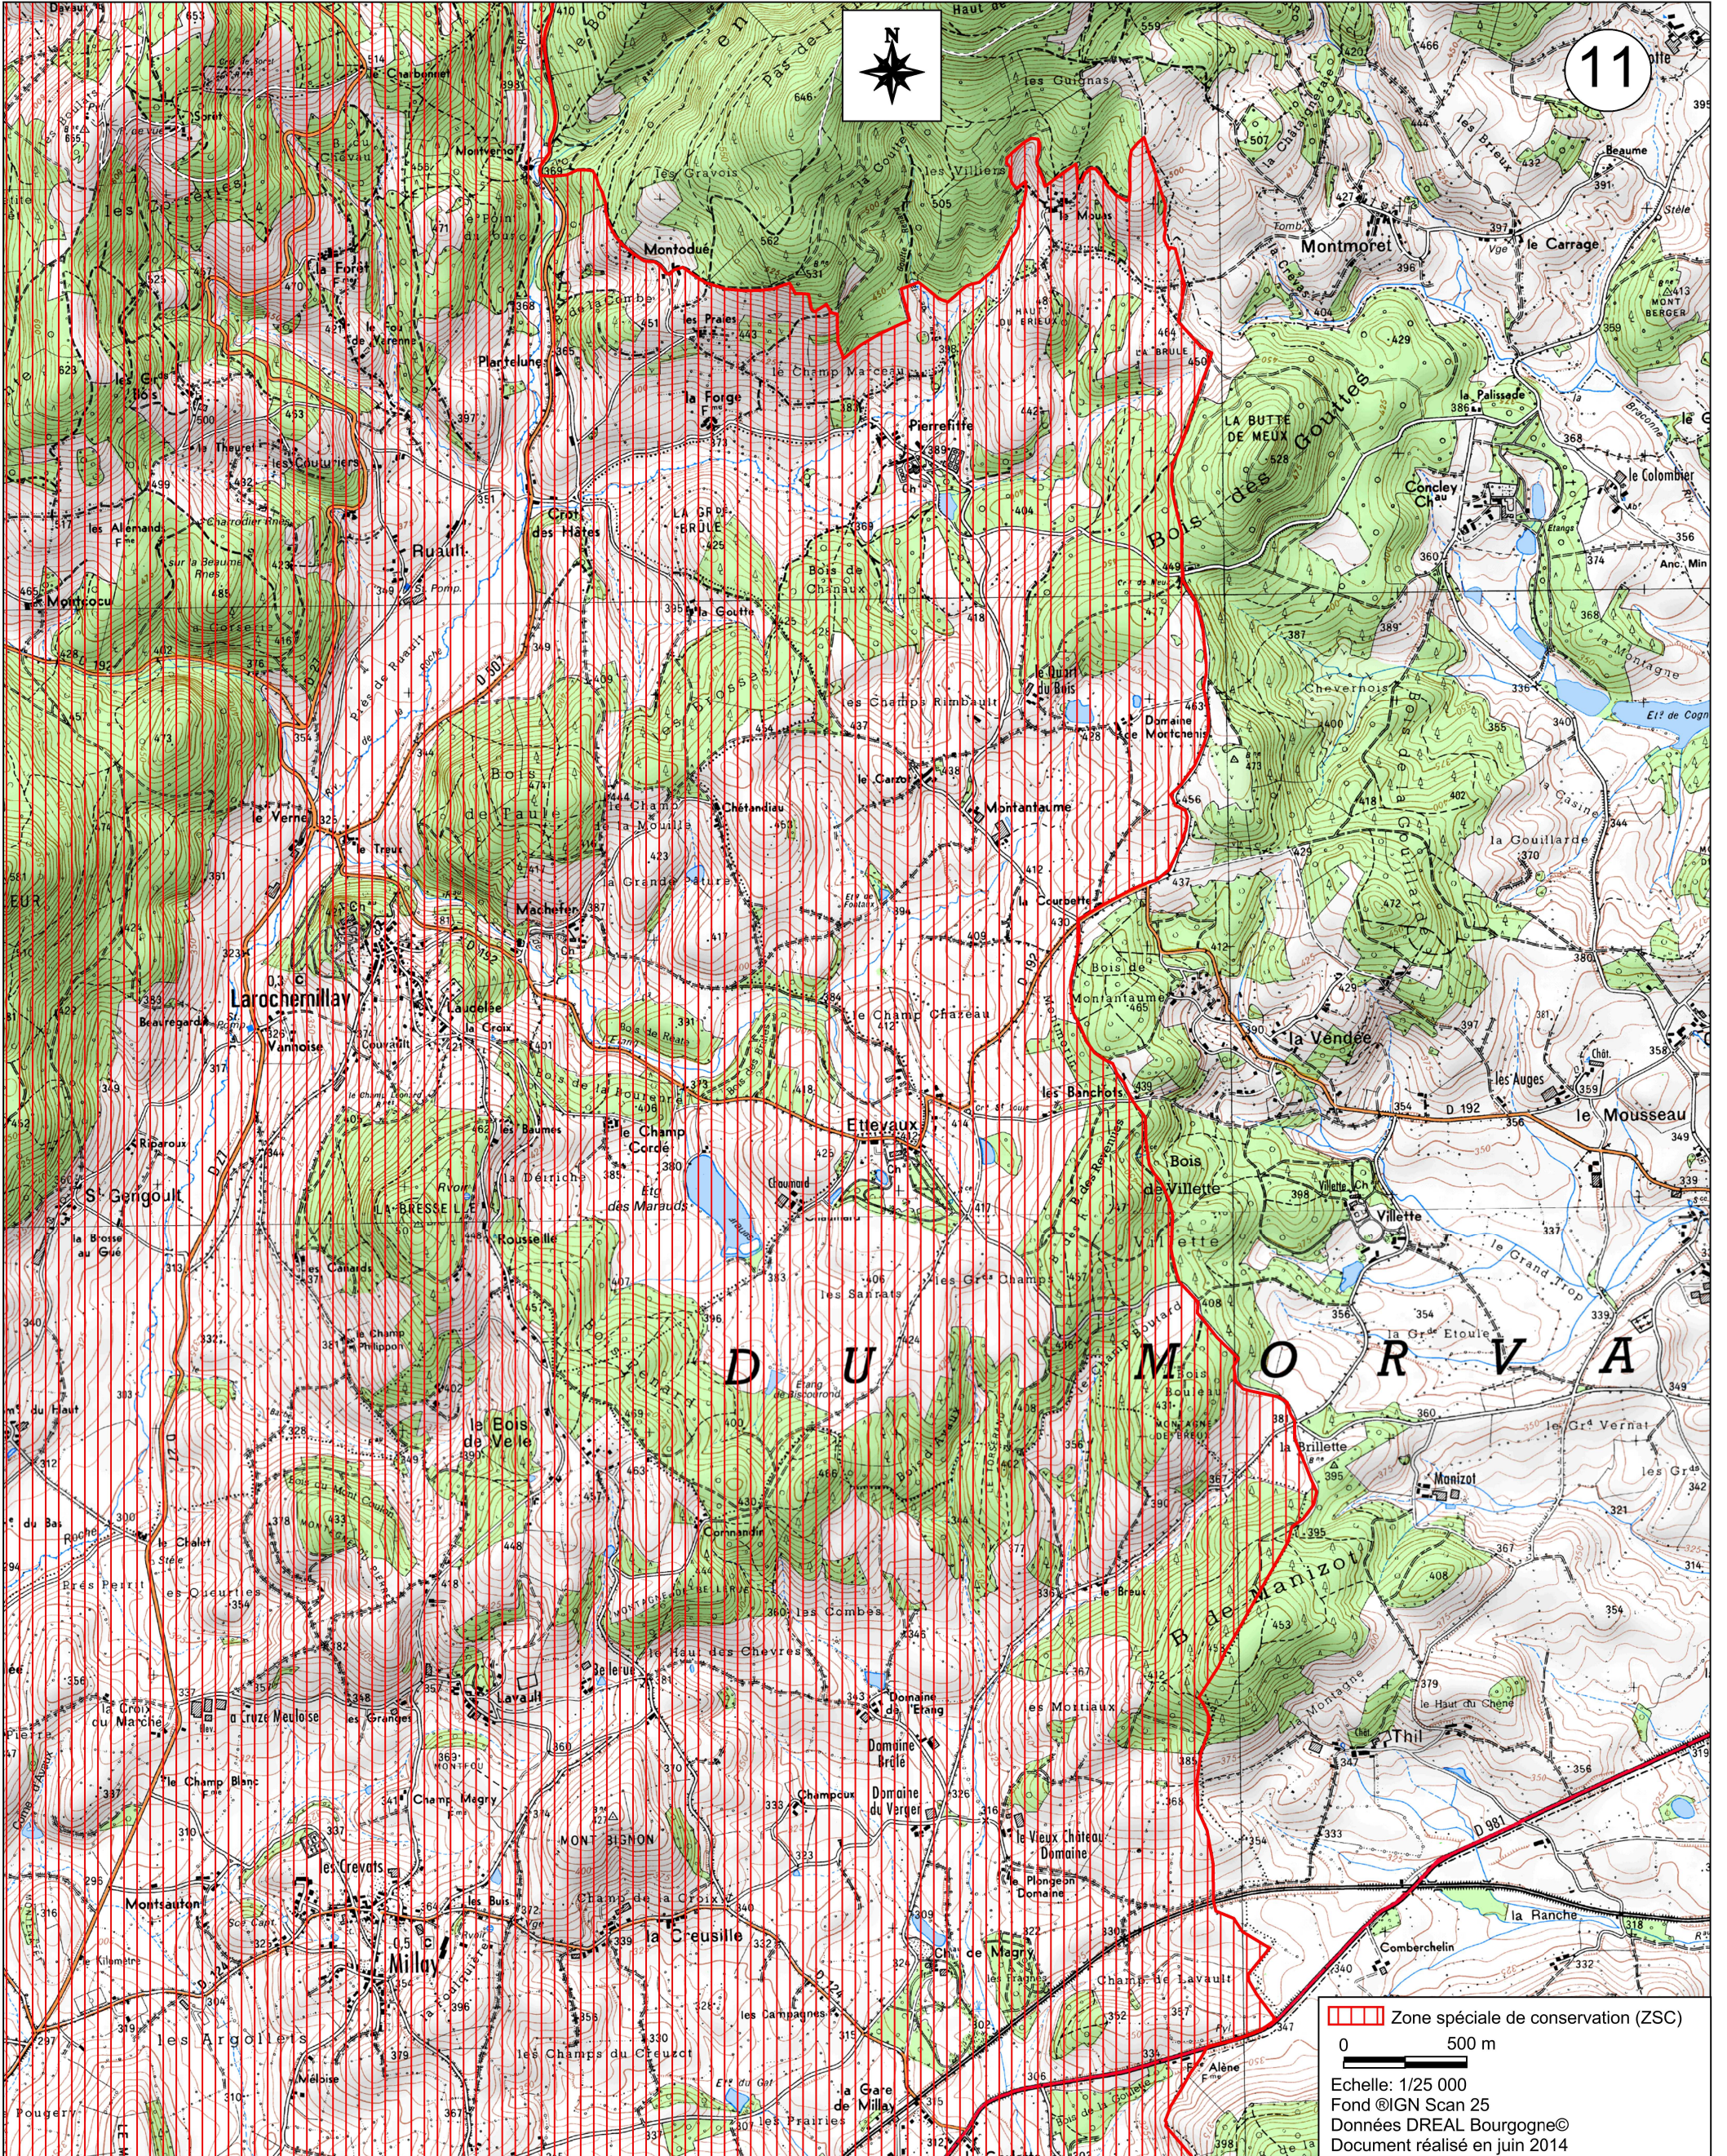

Site Natura 2000 Bocage, forêts et milieux humides du Sud Morvan
Zone spéciale de conservation FR2601015
(Département de la Nièvre)

Carte 11/16 au 1/25 000

 Zone spéciale de conservation (ZSC)
0 500 m
Echelle: 1/25 000
Fond ©IGN Scan 25
Données DREAL Bourgogne©
Document réalisé en juin 2014