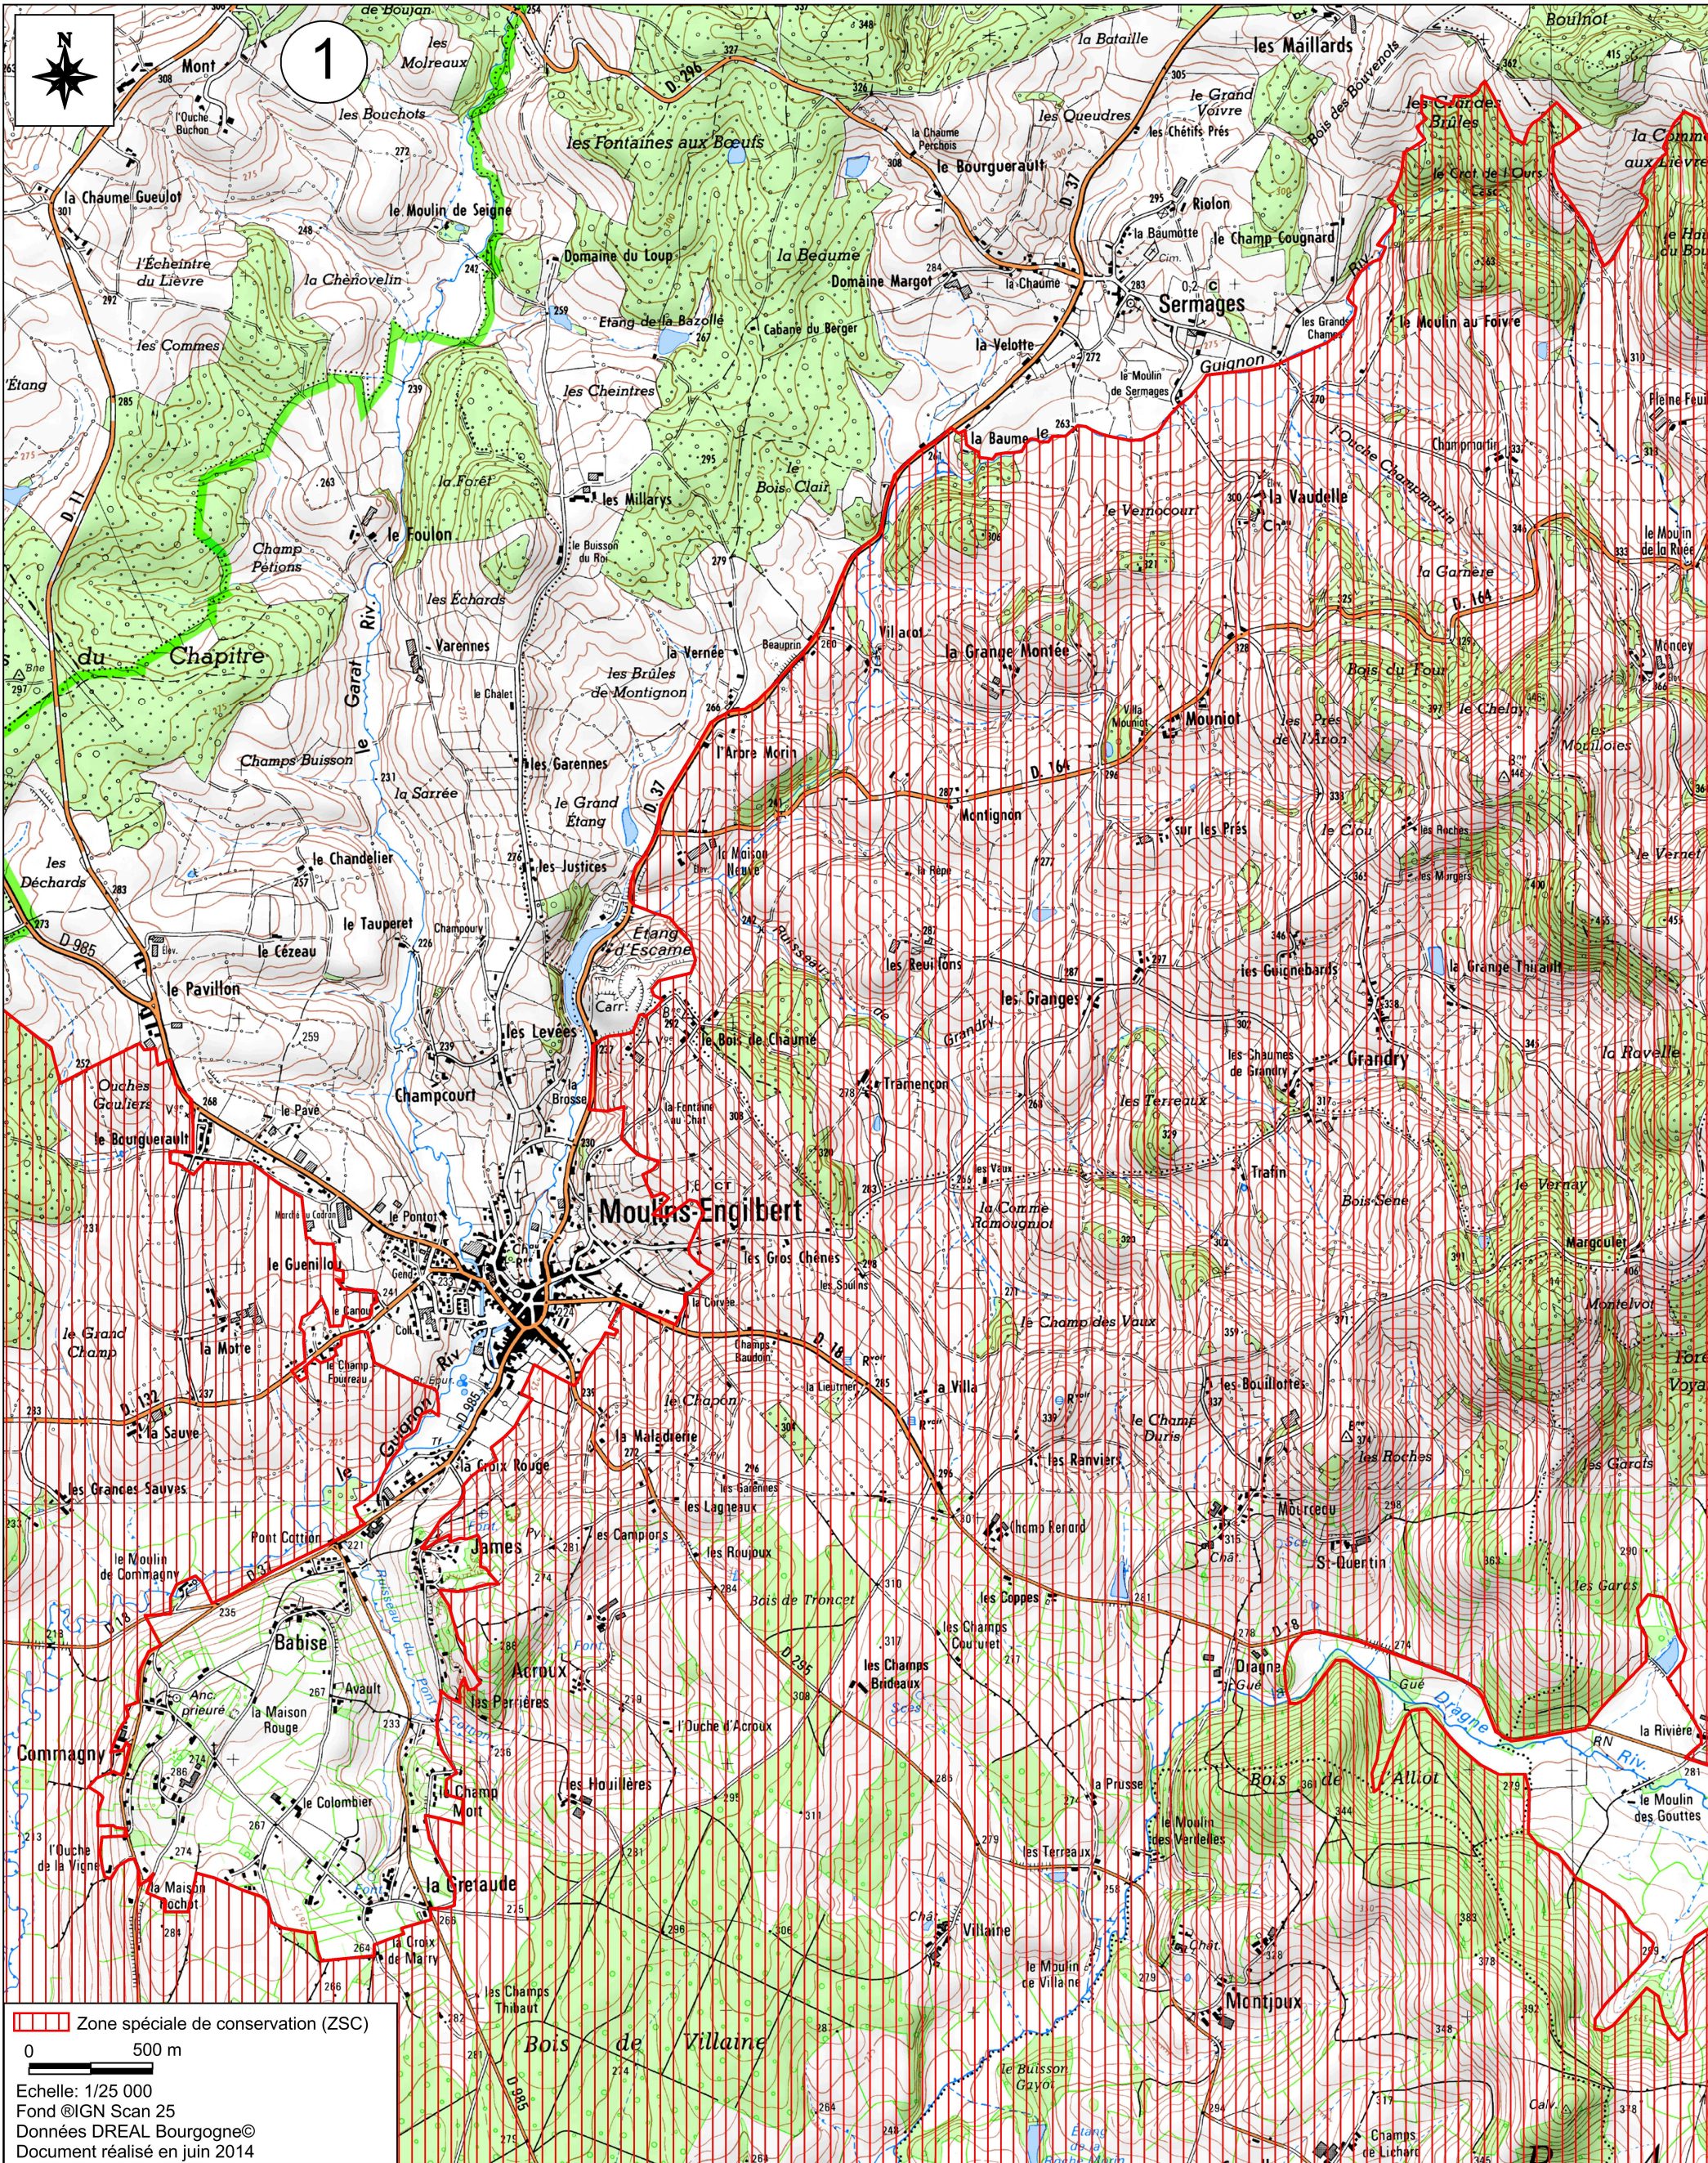

Liberté • Égalité • Fraternité
RÉPUBLIQUE FRANÇAISE

Ministère
de l'Écologie,
du Développement
durable
et de l'Énergie

Site Natura 2000 Bocage, forêts et milieux humides du Sud Morvan Zone spéciale de conservation FR2601015 (Département de la Nièvre)

Carte 1/16 au 1/25 000

Zone spéciale de conservation (ZSC)
0 500 m
Echelle: 1/25 000
Fond ©IGN Scan 25
Données DREAL Bourgogne©
Document réalisé en juin 2014