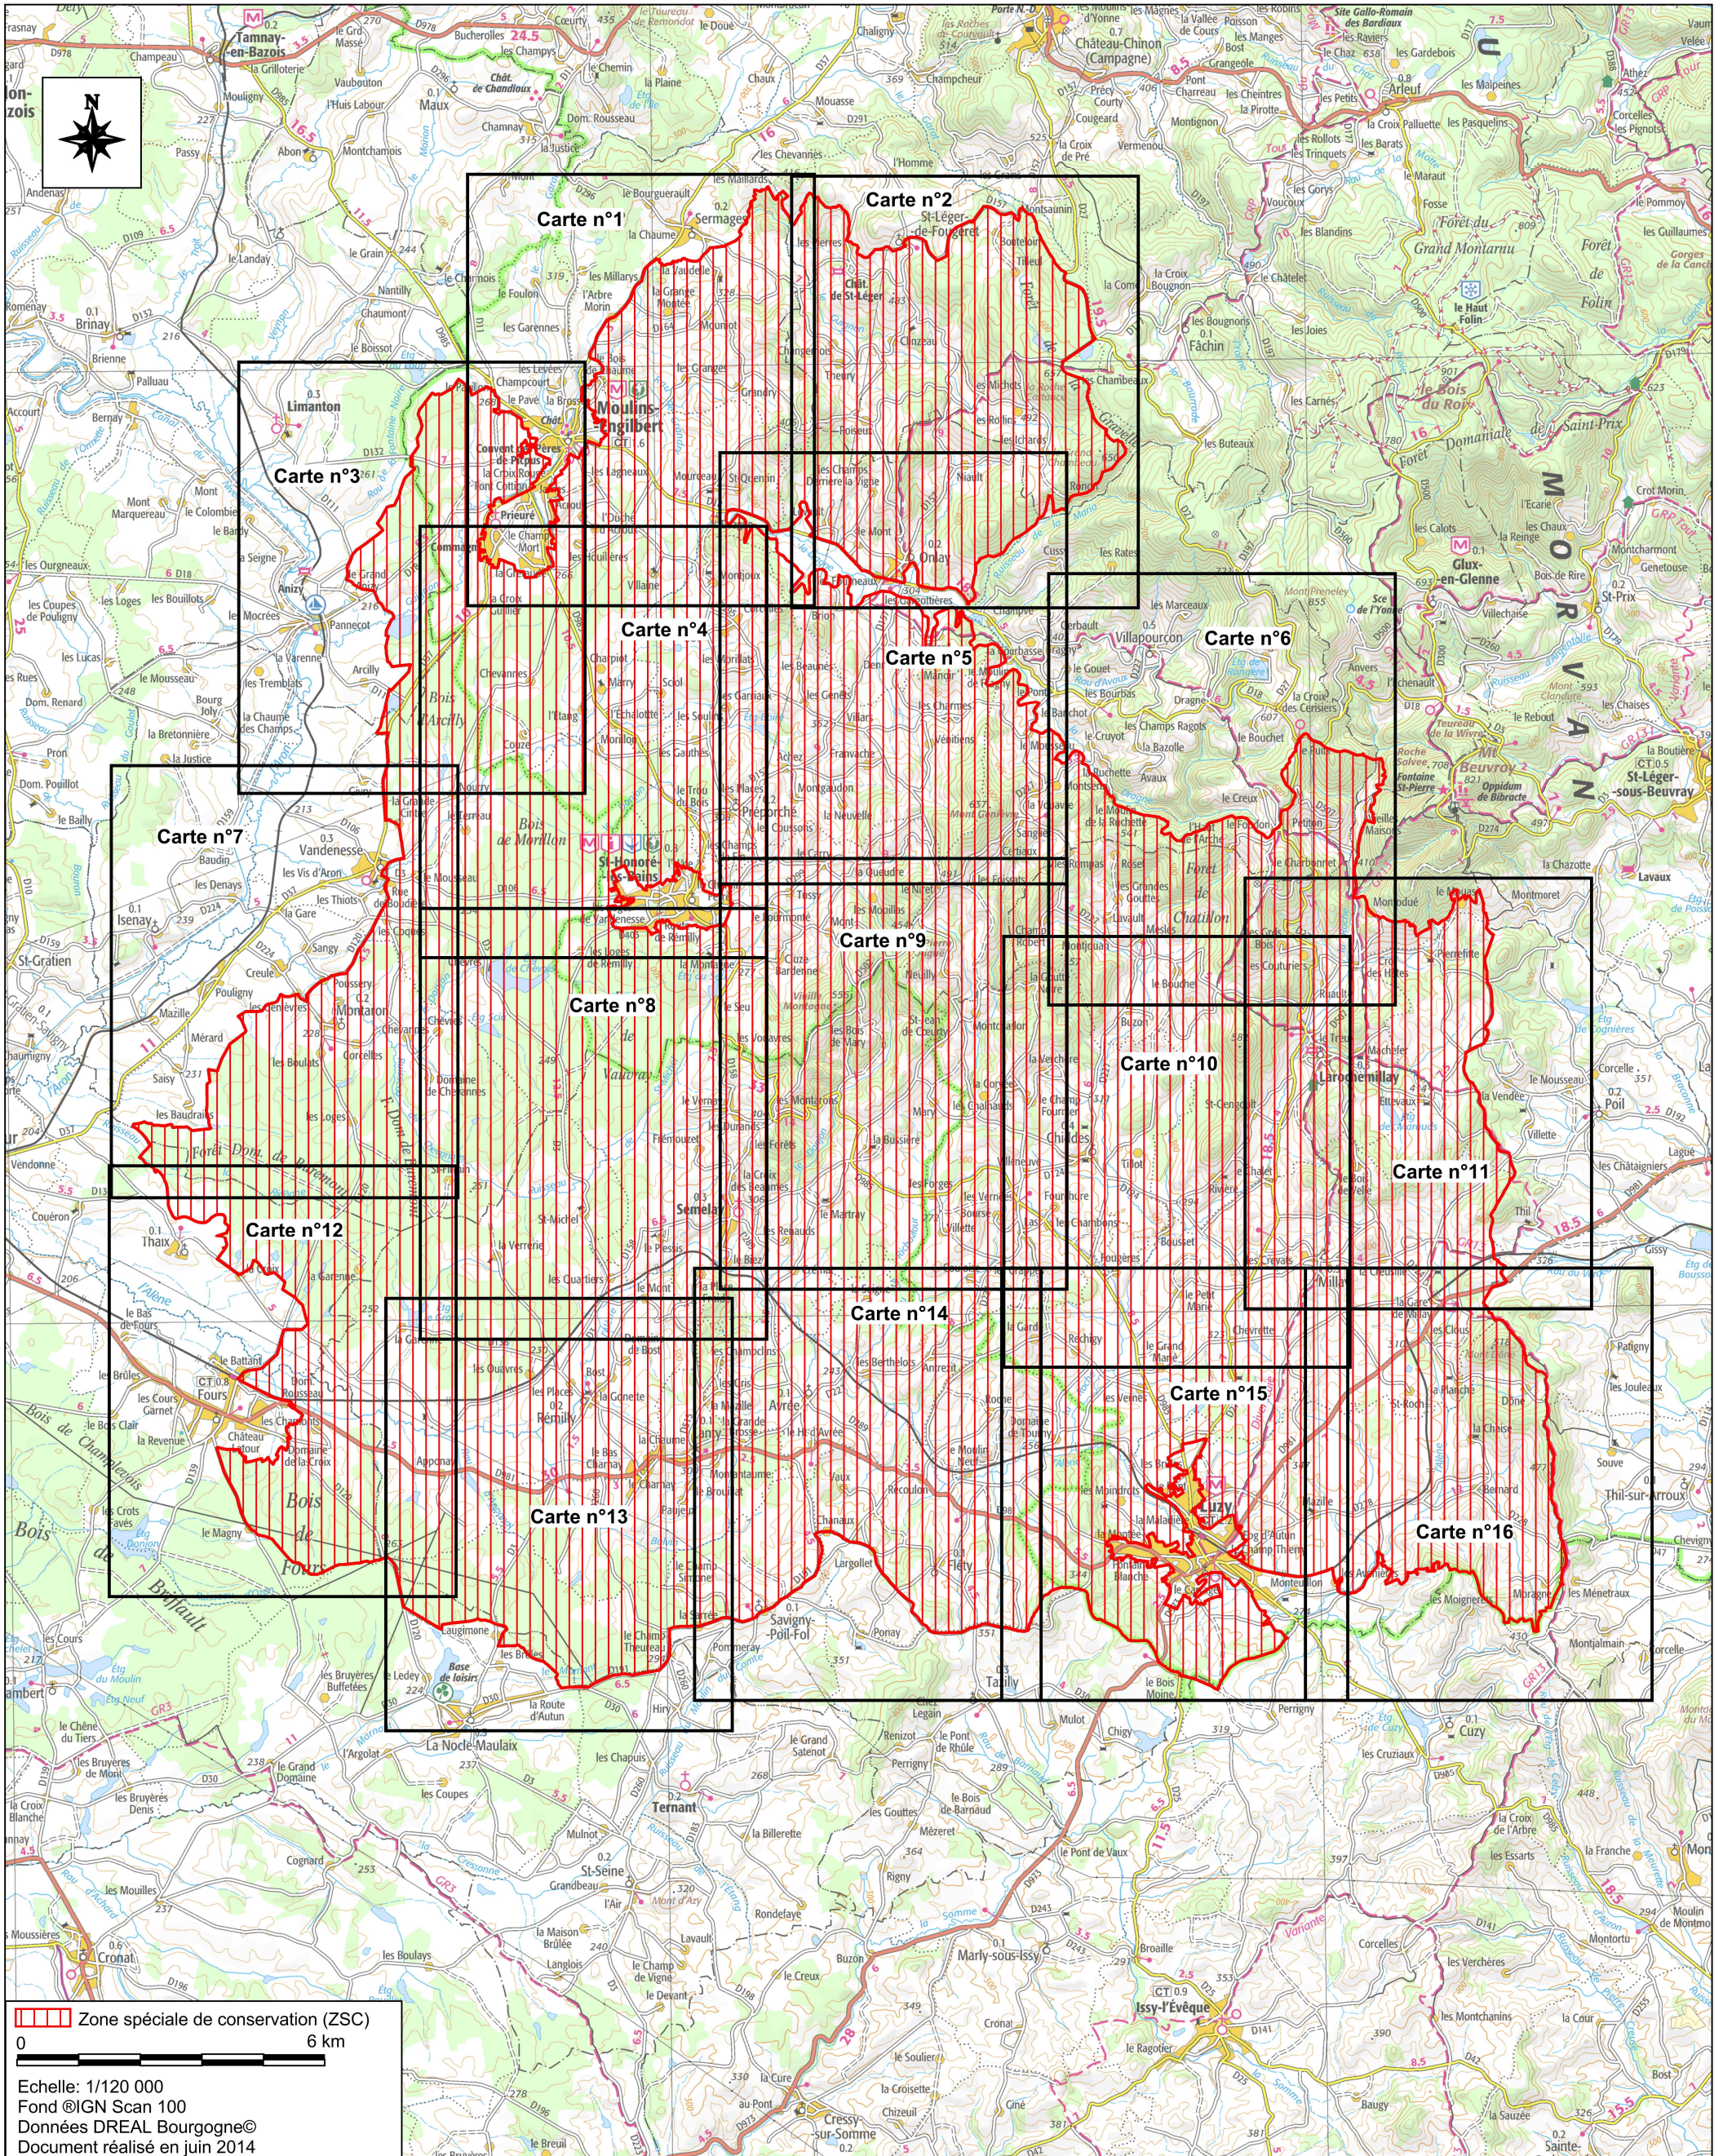

Liberté • Égalité • Fraternité  
RÉPUBLIQUE FRANÇAISE

Ministère  
de l'Écologie,  
du Développement  
durable  
et de l'Énergie

# Site Natura 2000 Bocage, forêts et milieux humides du Sud Morvan Zone spéciale de conservation FR2601015 (Département de la Nièvre)

Carte d'assemblage au 1/120 000 et 16 cartes au 1/25 000 annexées à l'arrêté de désignation  
du site Natura 2000  
signées le :

 Zone spéciale de conservation (ZSC)  
0 6 km  
Echelle: 1/120 000  
Fond ©IGN Scan 100  
Données DREAL Bourgogne©  
Document réalisé en juin 2014