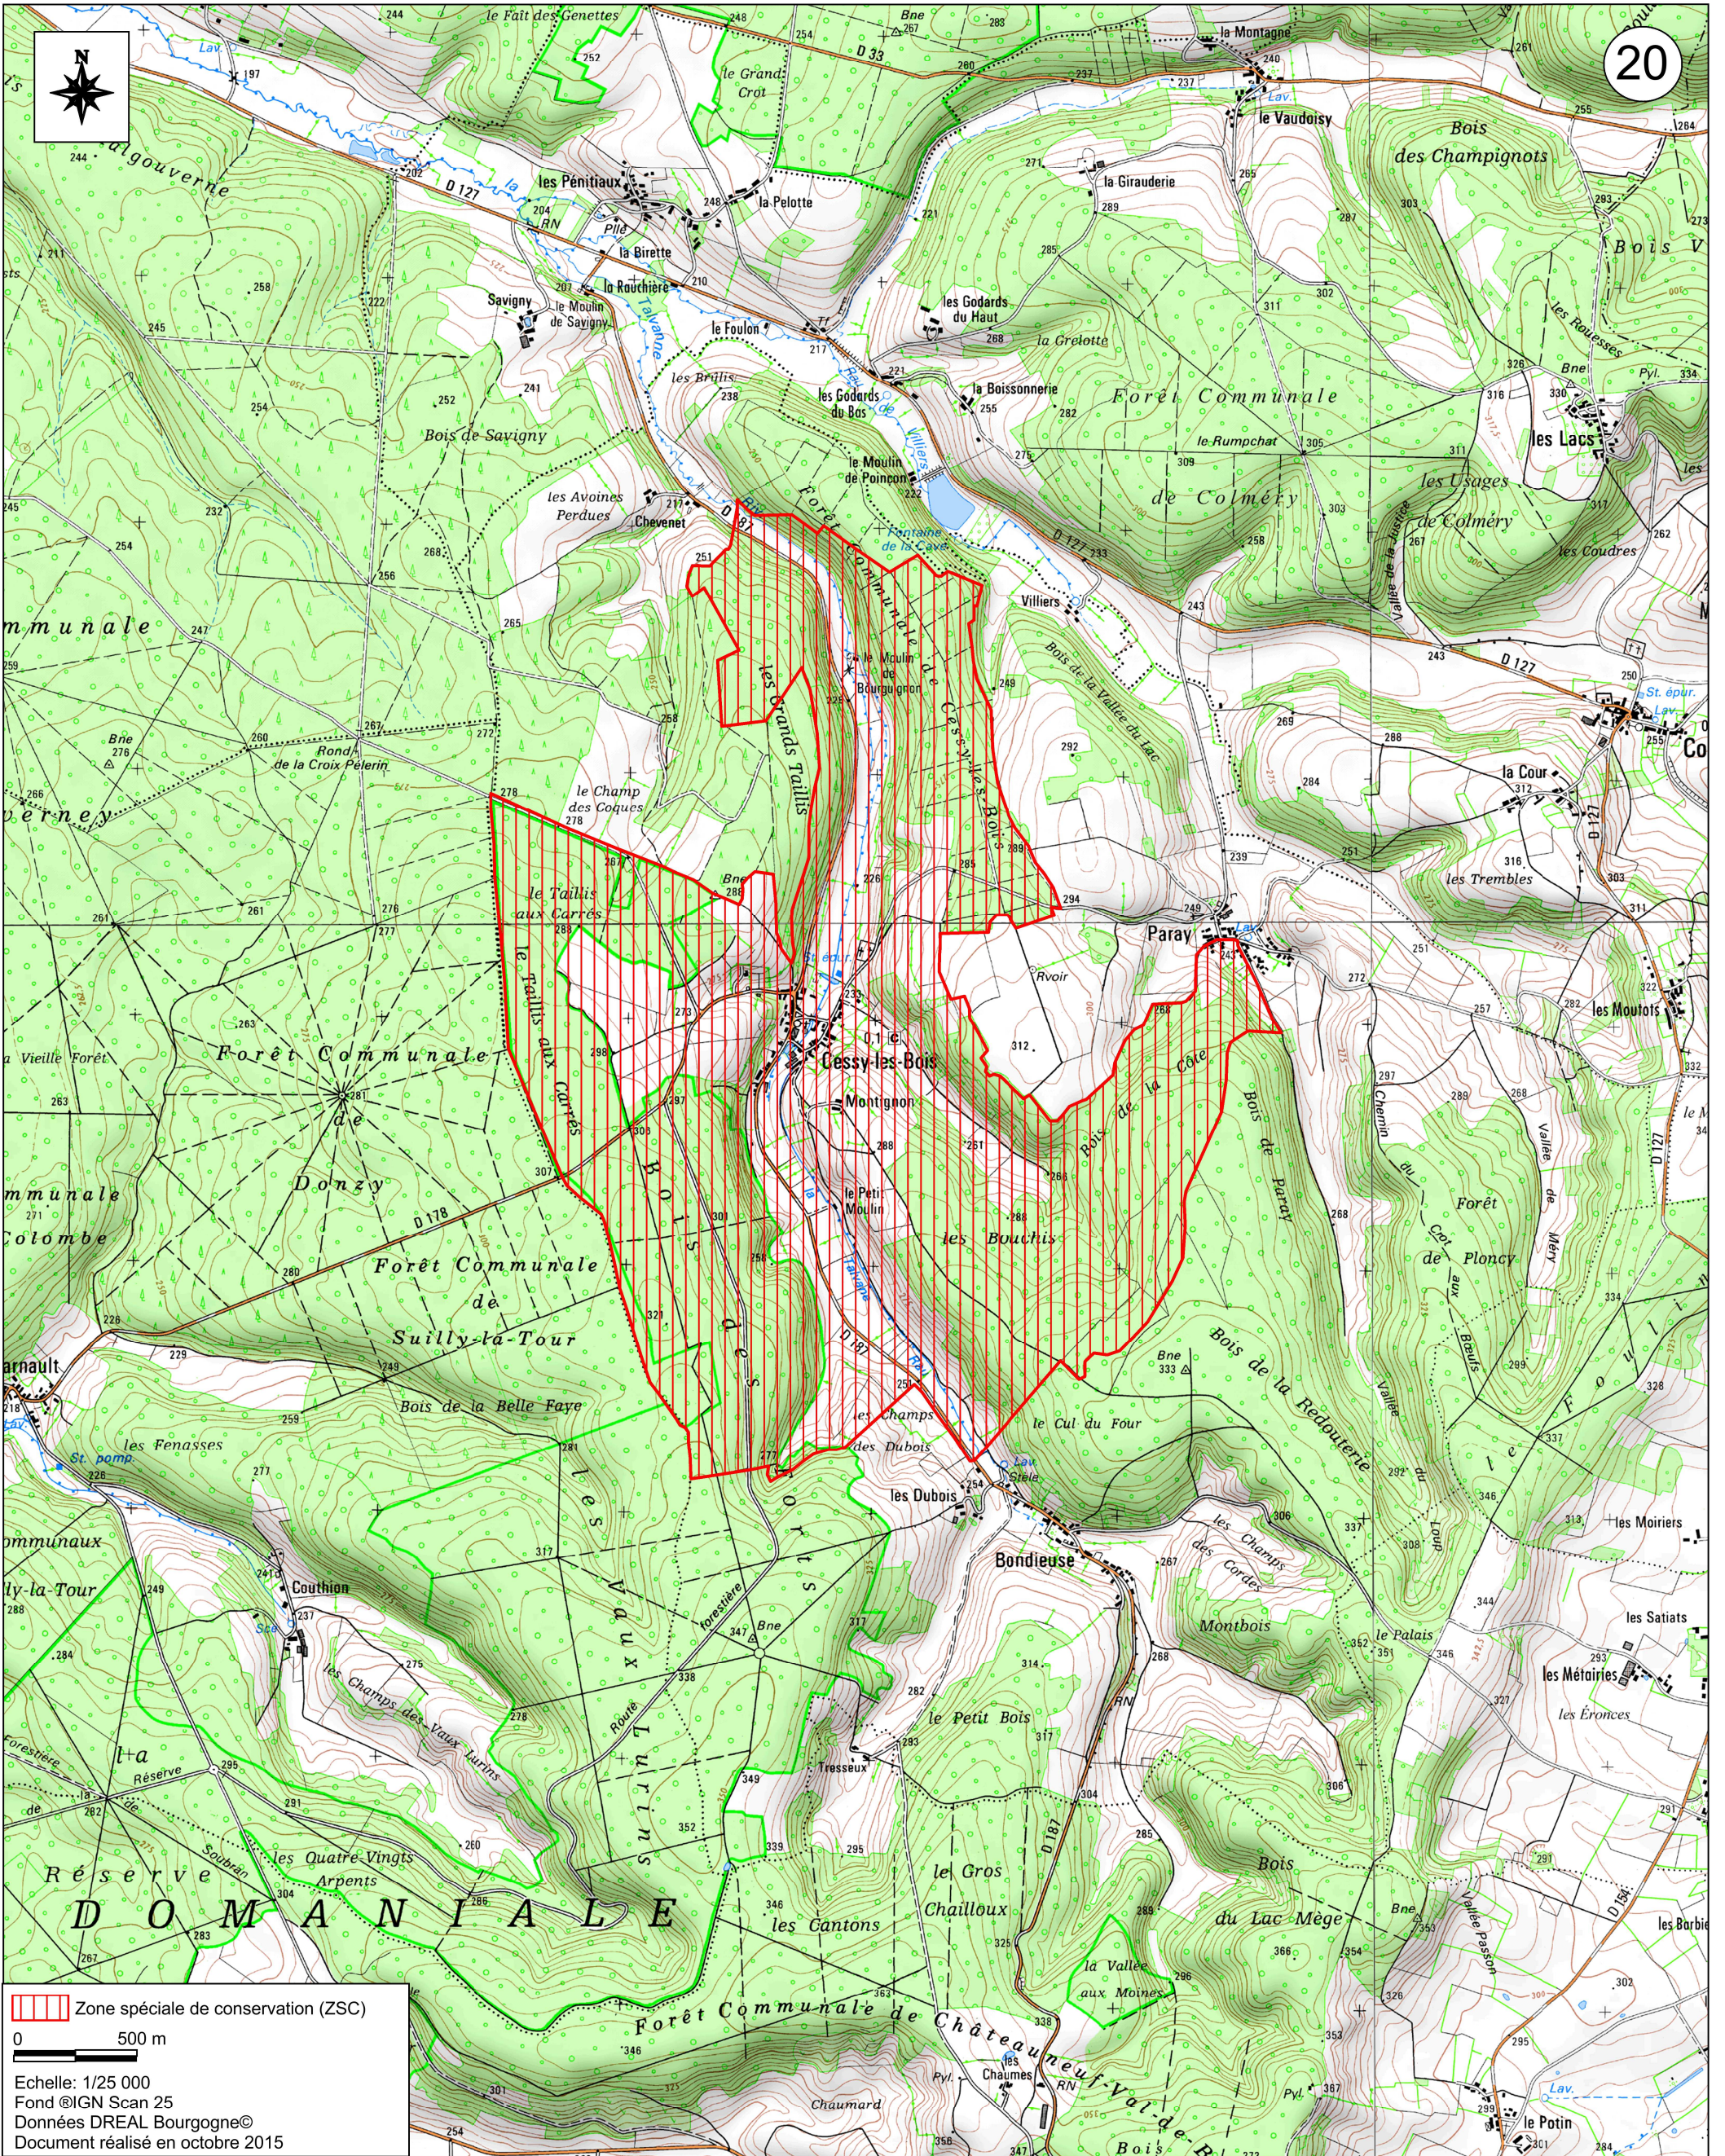

Site Natura 2000 Gîtes et habitats à chauves-souris en Bourgogne  
Zone spéciale de conservation FR2601012  
(Départements de la Côte d'Or, de la Saône-et-Loire, de l'Yonne et de la Nièvre)

Carte 20/23 au 1/25 000

 Zone spéciale de conservation (ZSC)

0 500 m

Echelle: 1/25 000  
Fond ©IGN Scan 25  
Données DREAL Bourgogne©  
Document réalisé en octobre 2015