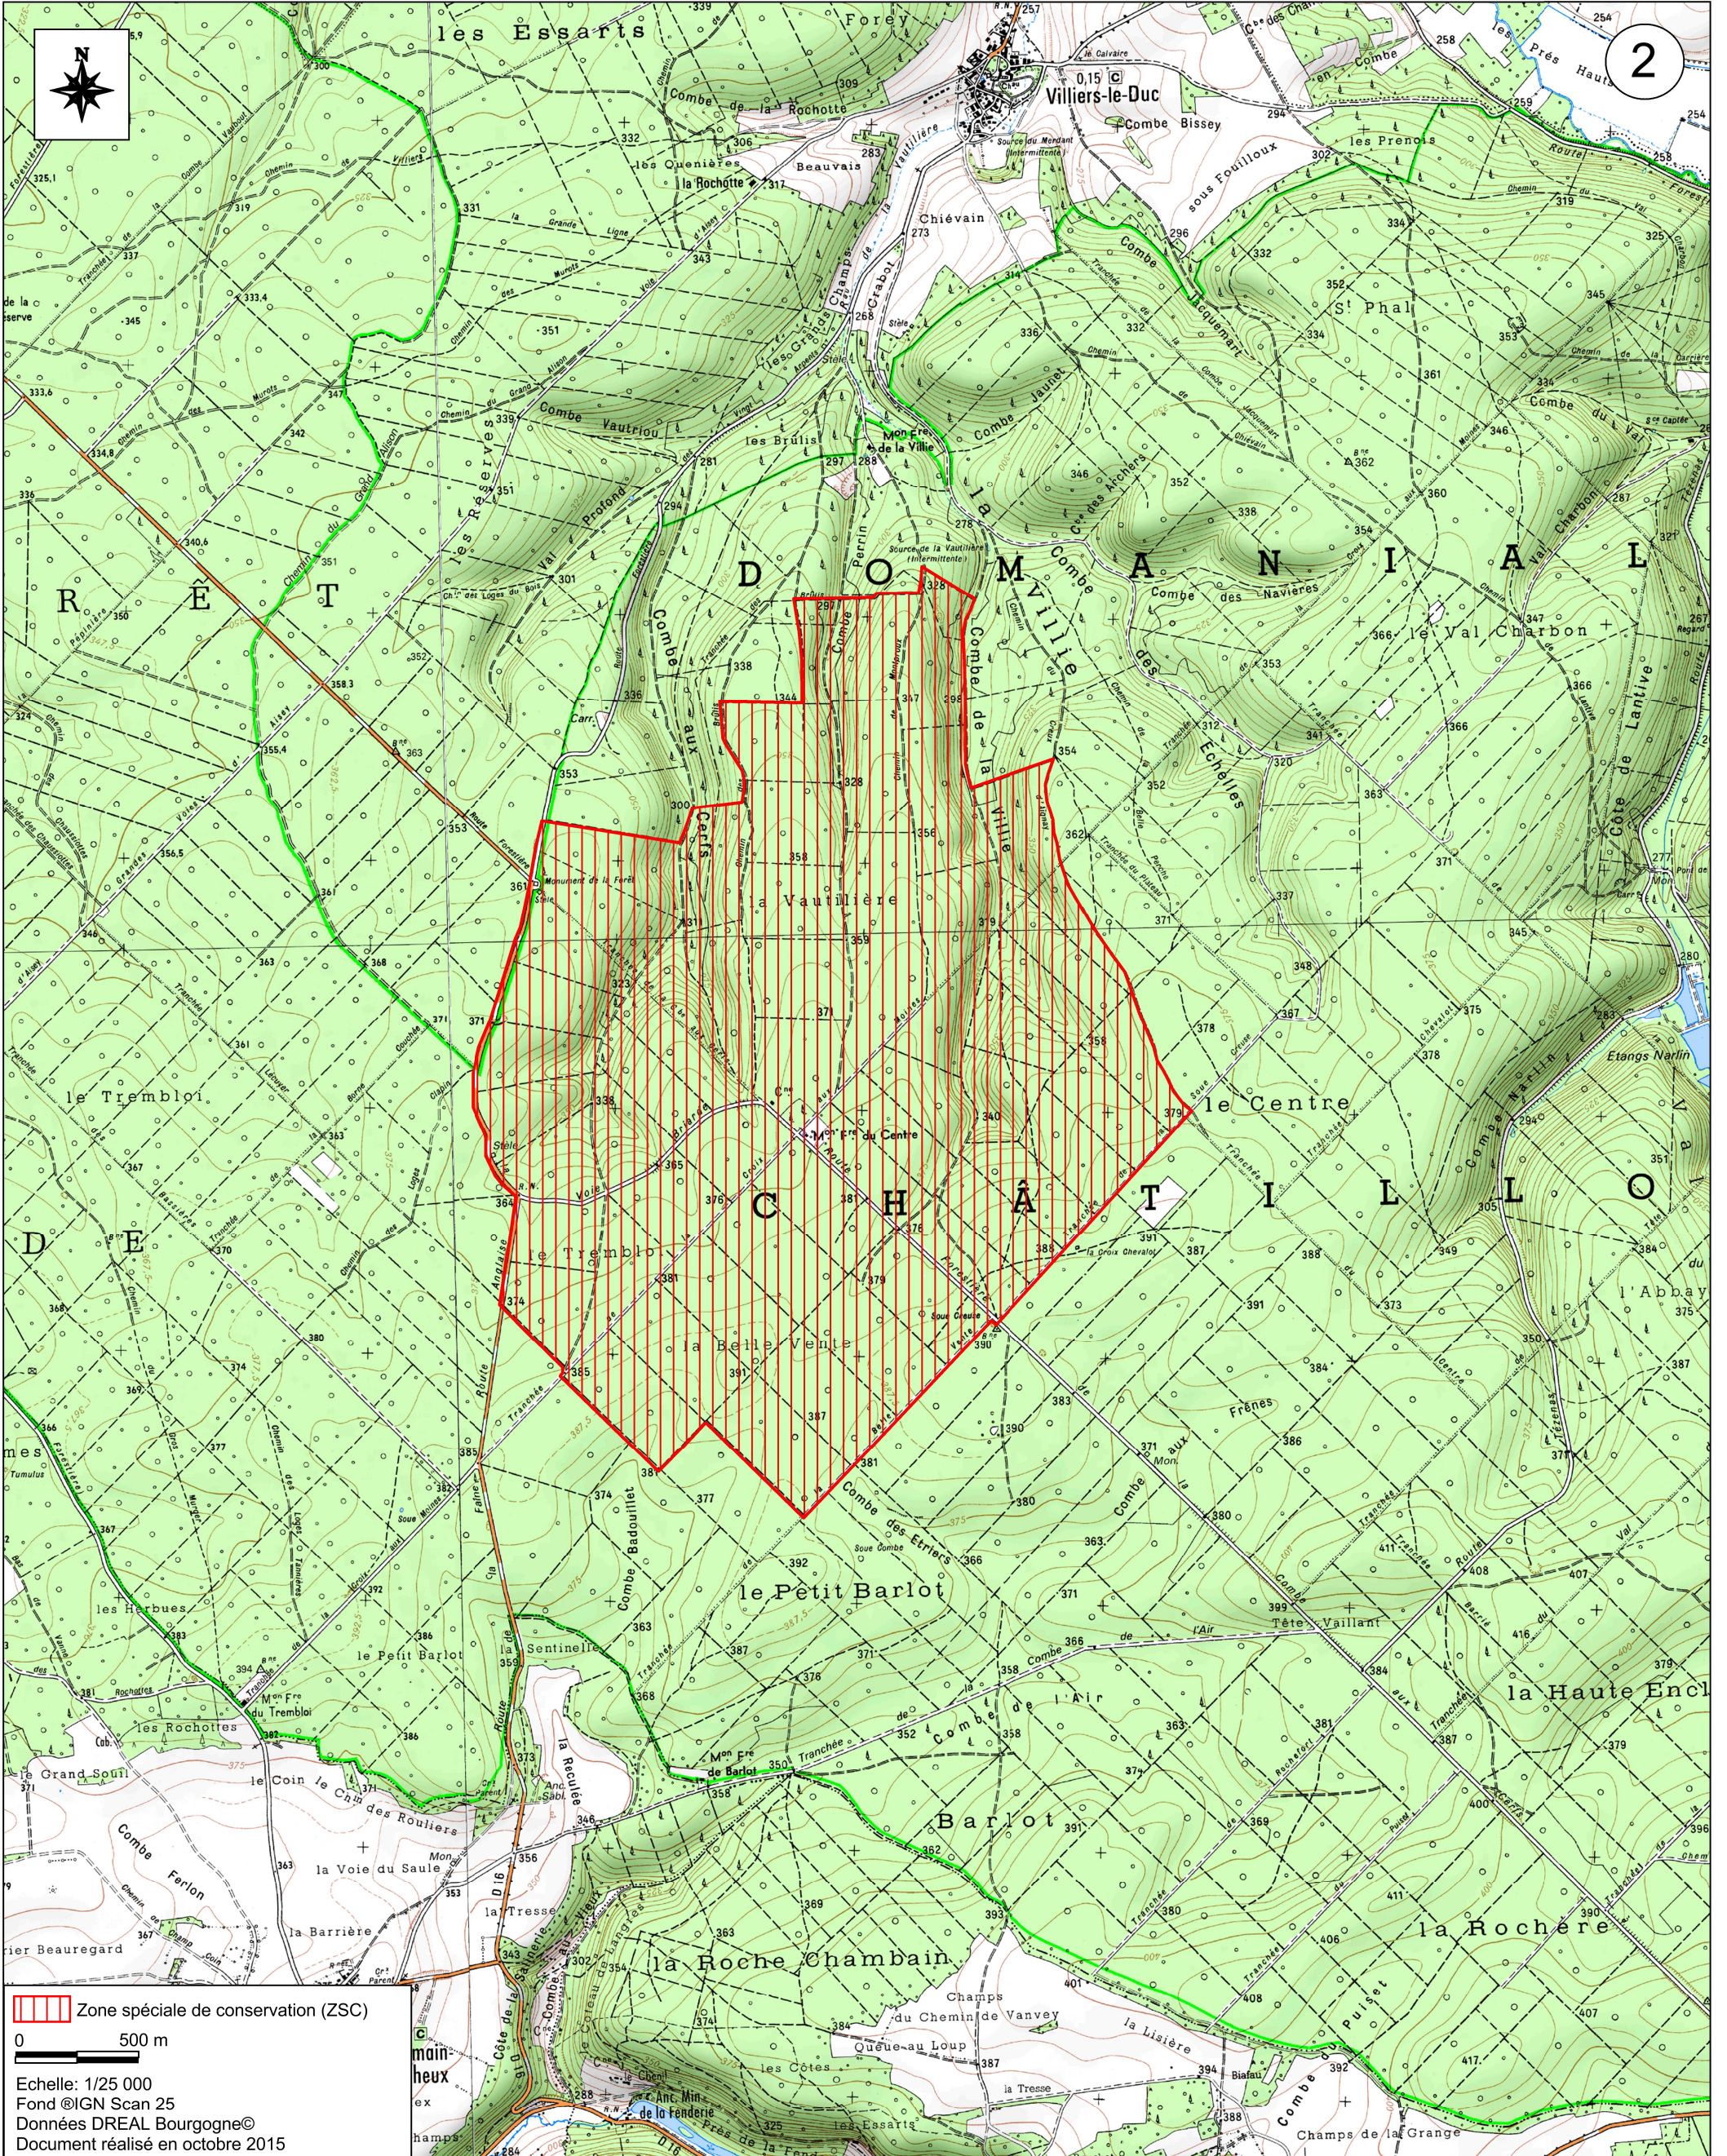

Site Natura 2000 Gîtes et habitats à chauves-souris en Bourgogne
Zone spéciale de conservation FR2601012
(Départements de la Côte d'Or, de la Saône-et-Loire, de l'Yonne et de la Nièvre)

Carte 2/23 au 1/25 000

 Zone spéciale de conservation (ZSC)

0 500 m

Echelle: 1/25 000

Fond ©IGN Scan 25

Données DREAL Bourgogne©

Document réalisé en octobre 2015