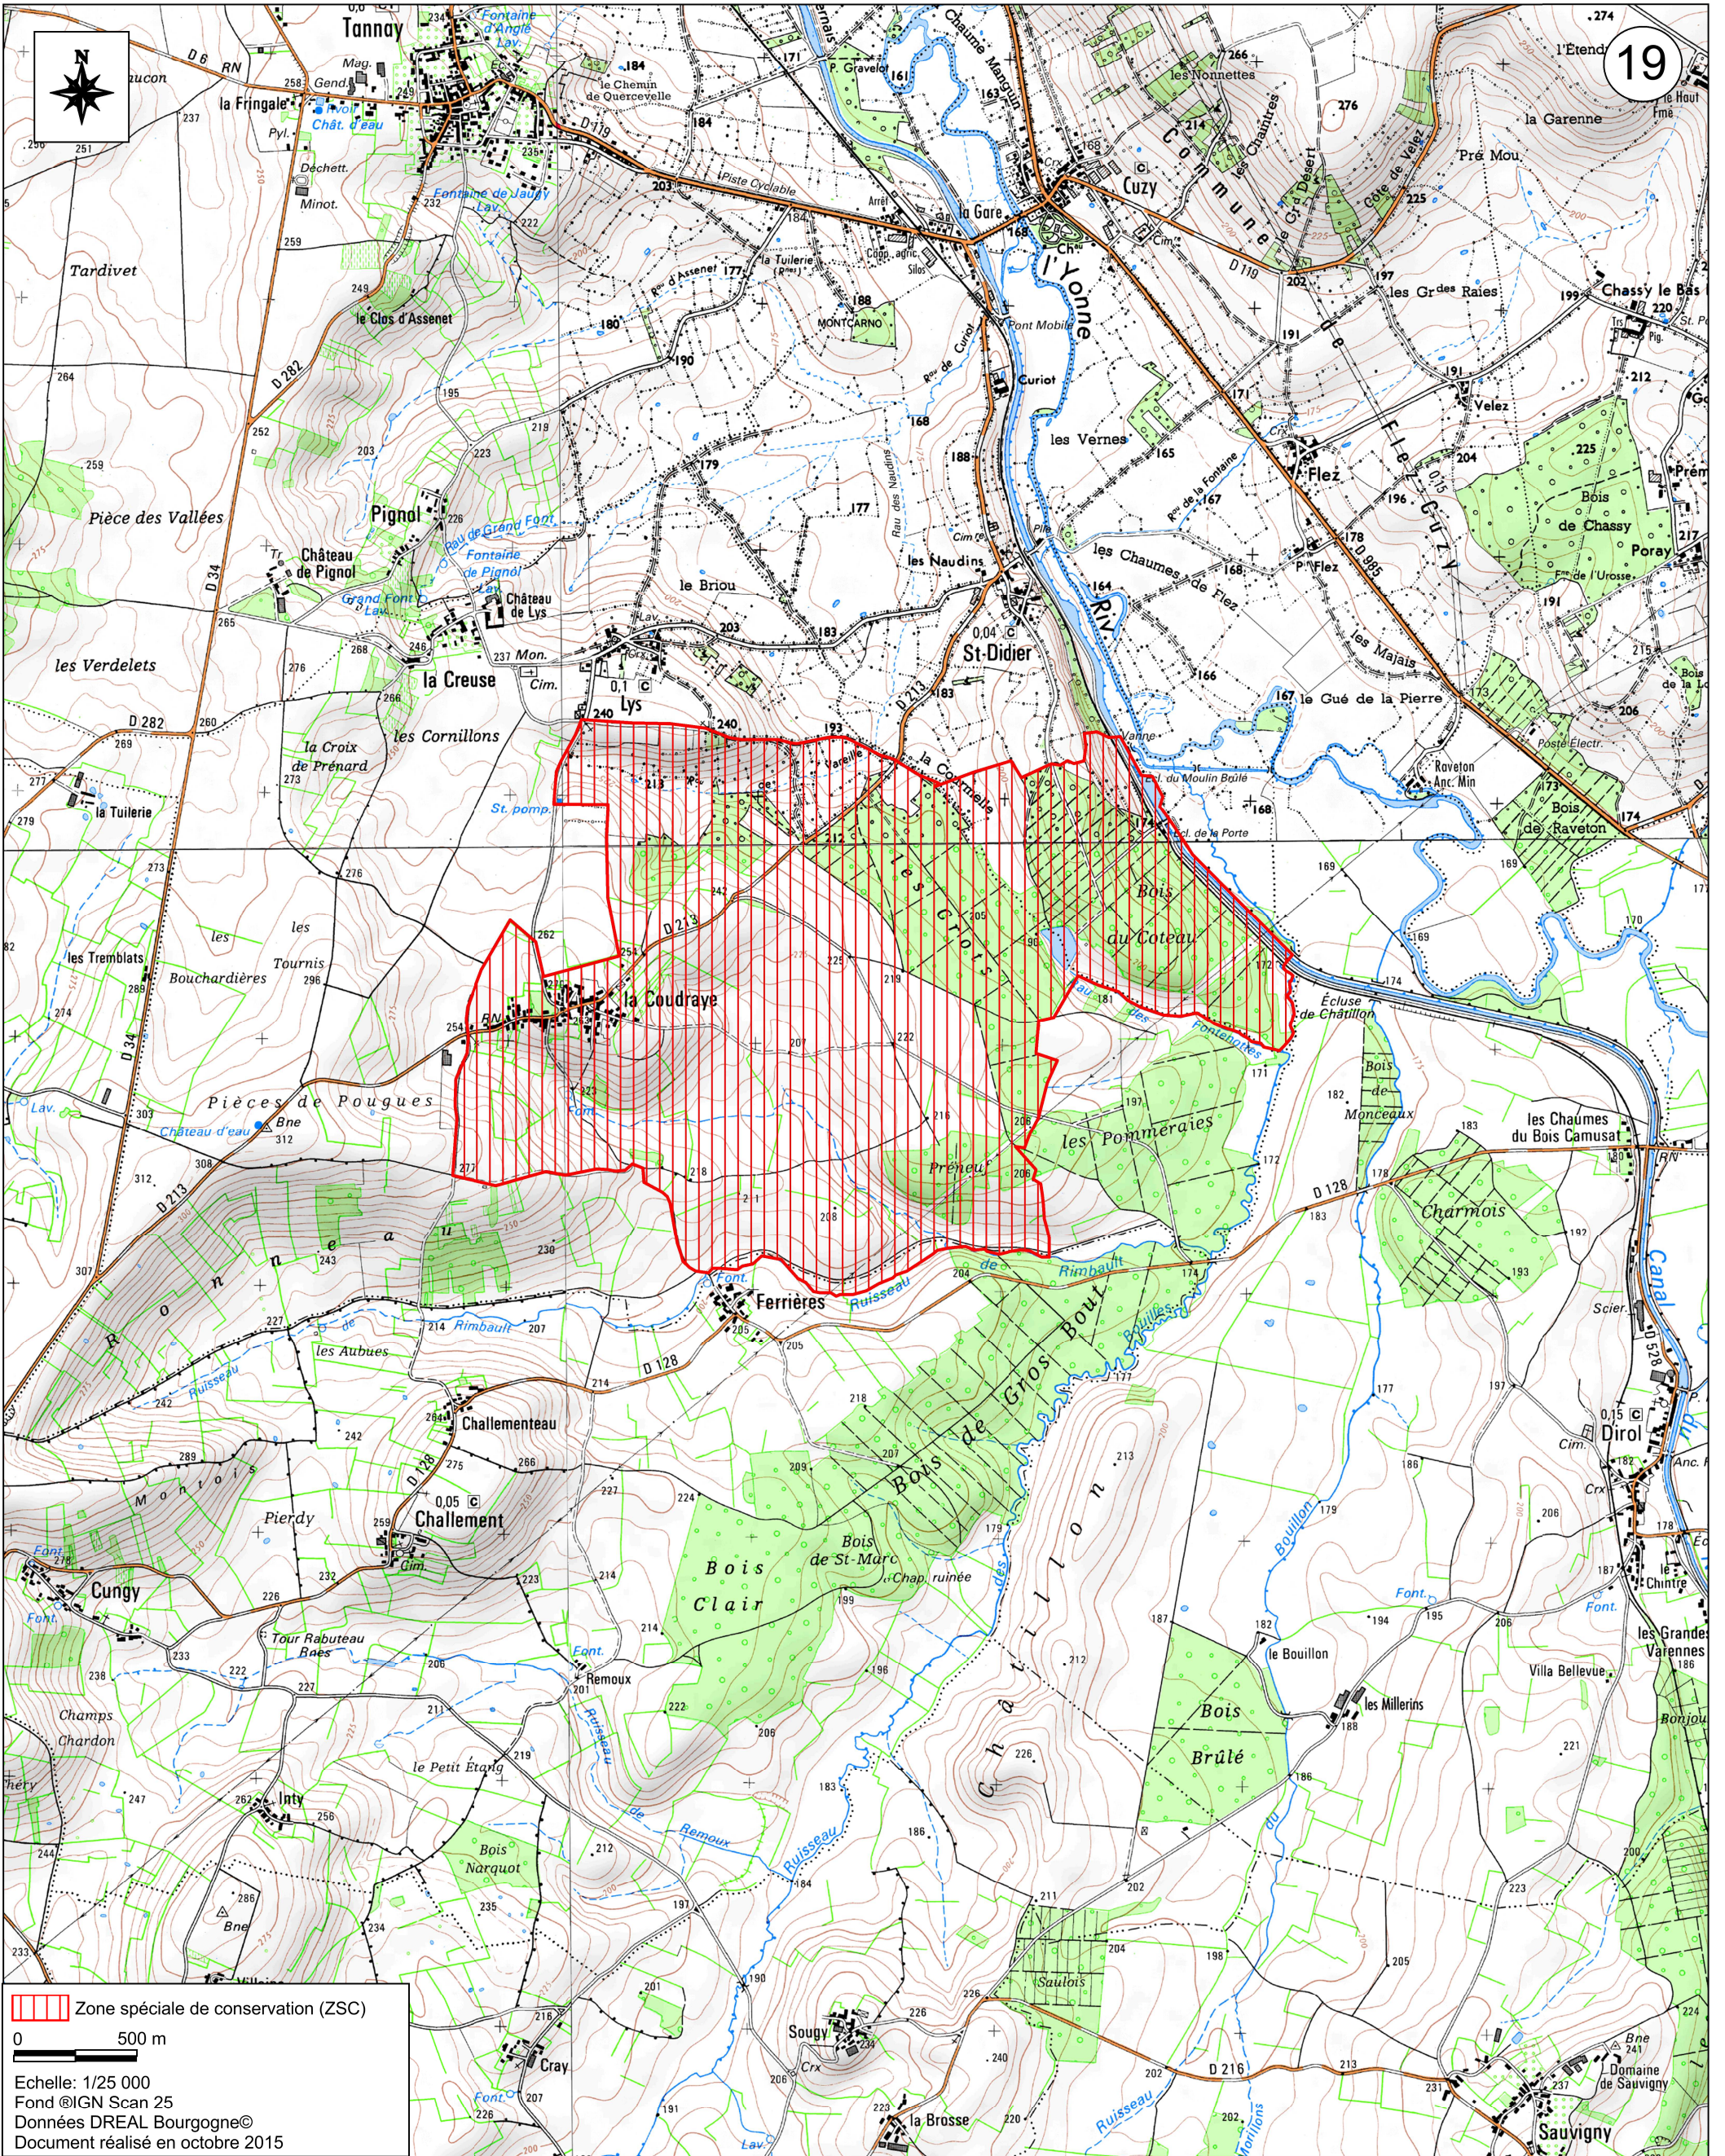

Site Natura 2000 Gîtes et habitats à chauves-souris en Bourgogne  
Zone spéciale de conservation FR2601012  
(Départements de la Côte d'Or, de la Saône-et-Loire, de l'Yonne et de la Nièvre)

Carte 19/23 au 1/25 000

Zone spéciale de conservation (ZSC)

0 500 m

Echelle: 1/25 000  
Fond ©IGN Scan 25  
Données DREAL Bourgogne©  
Document réalisé en octobre 2015