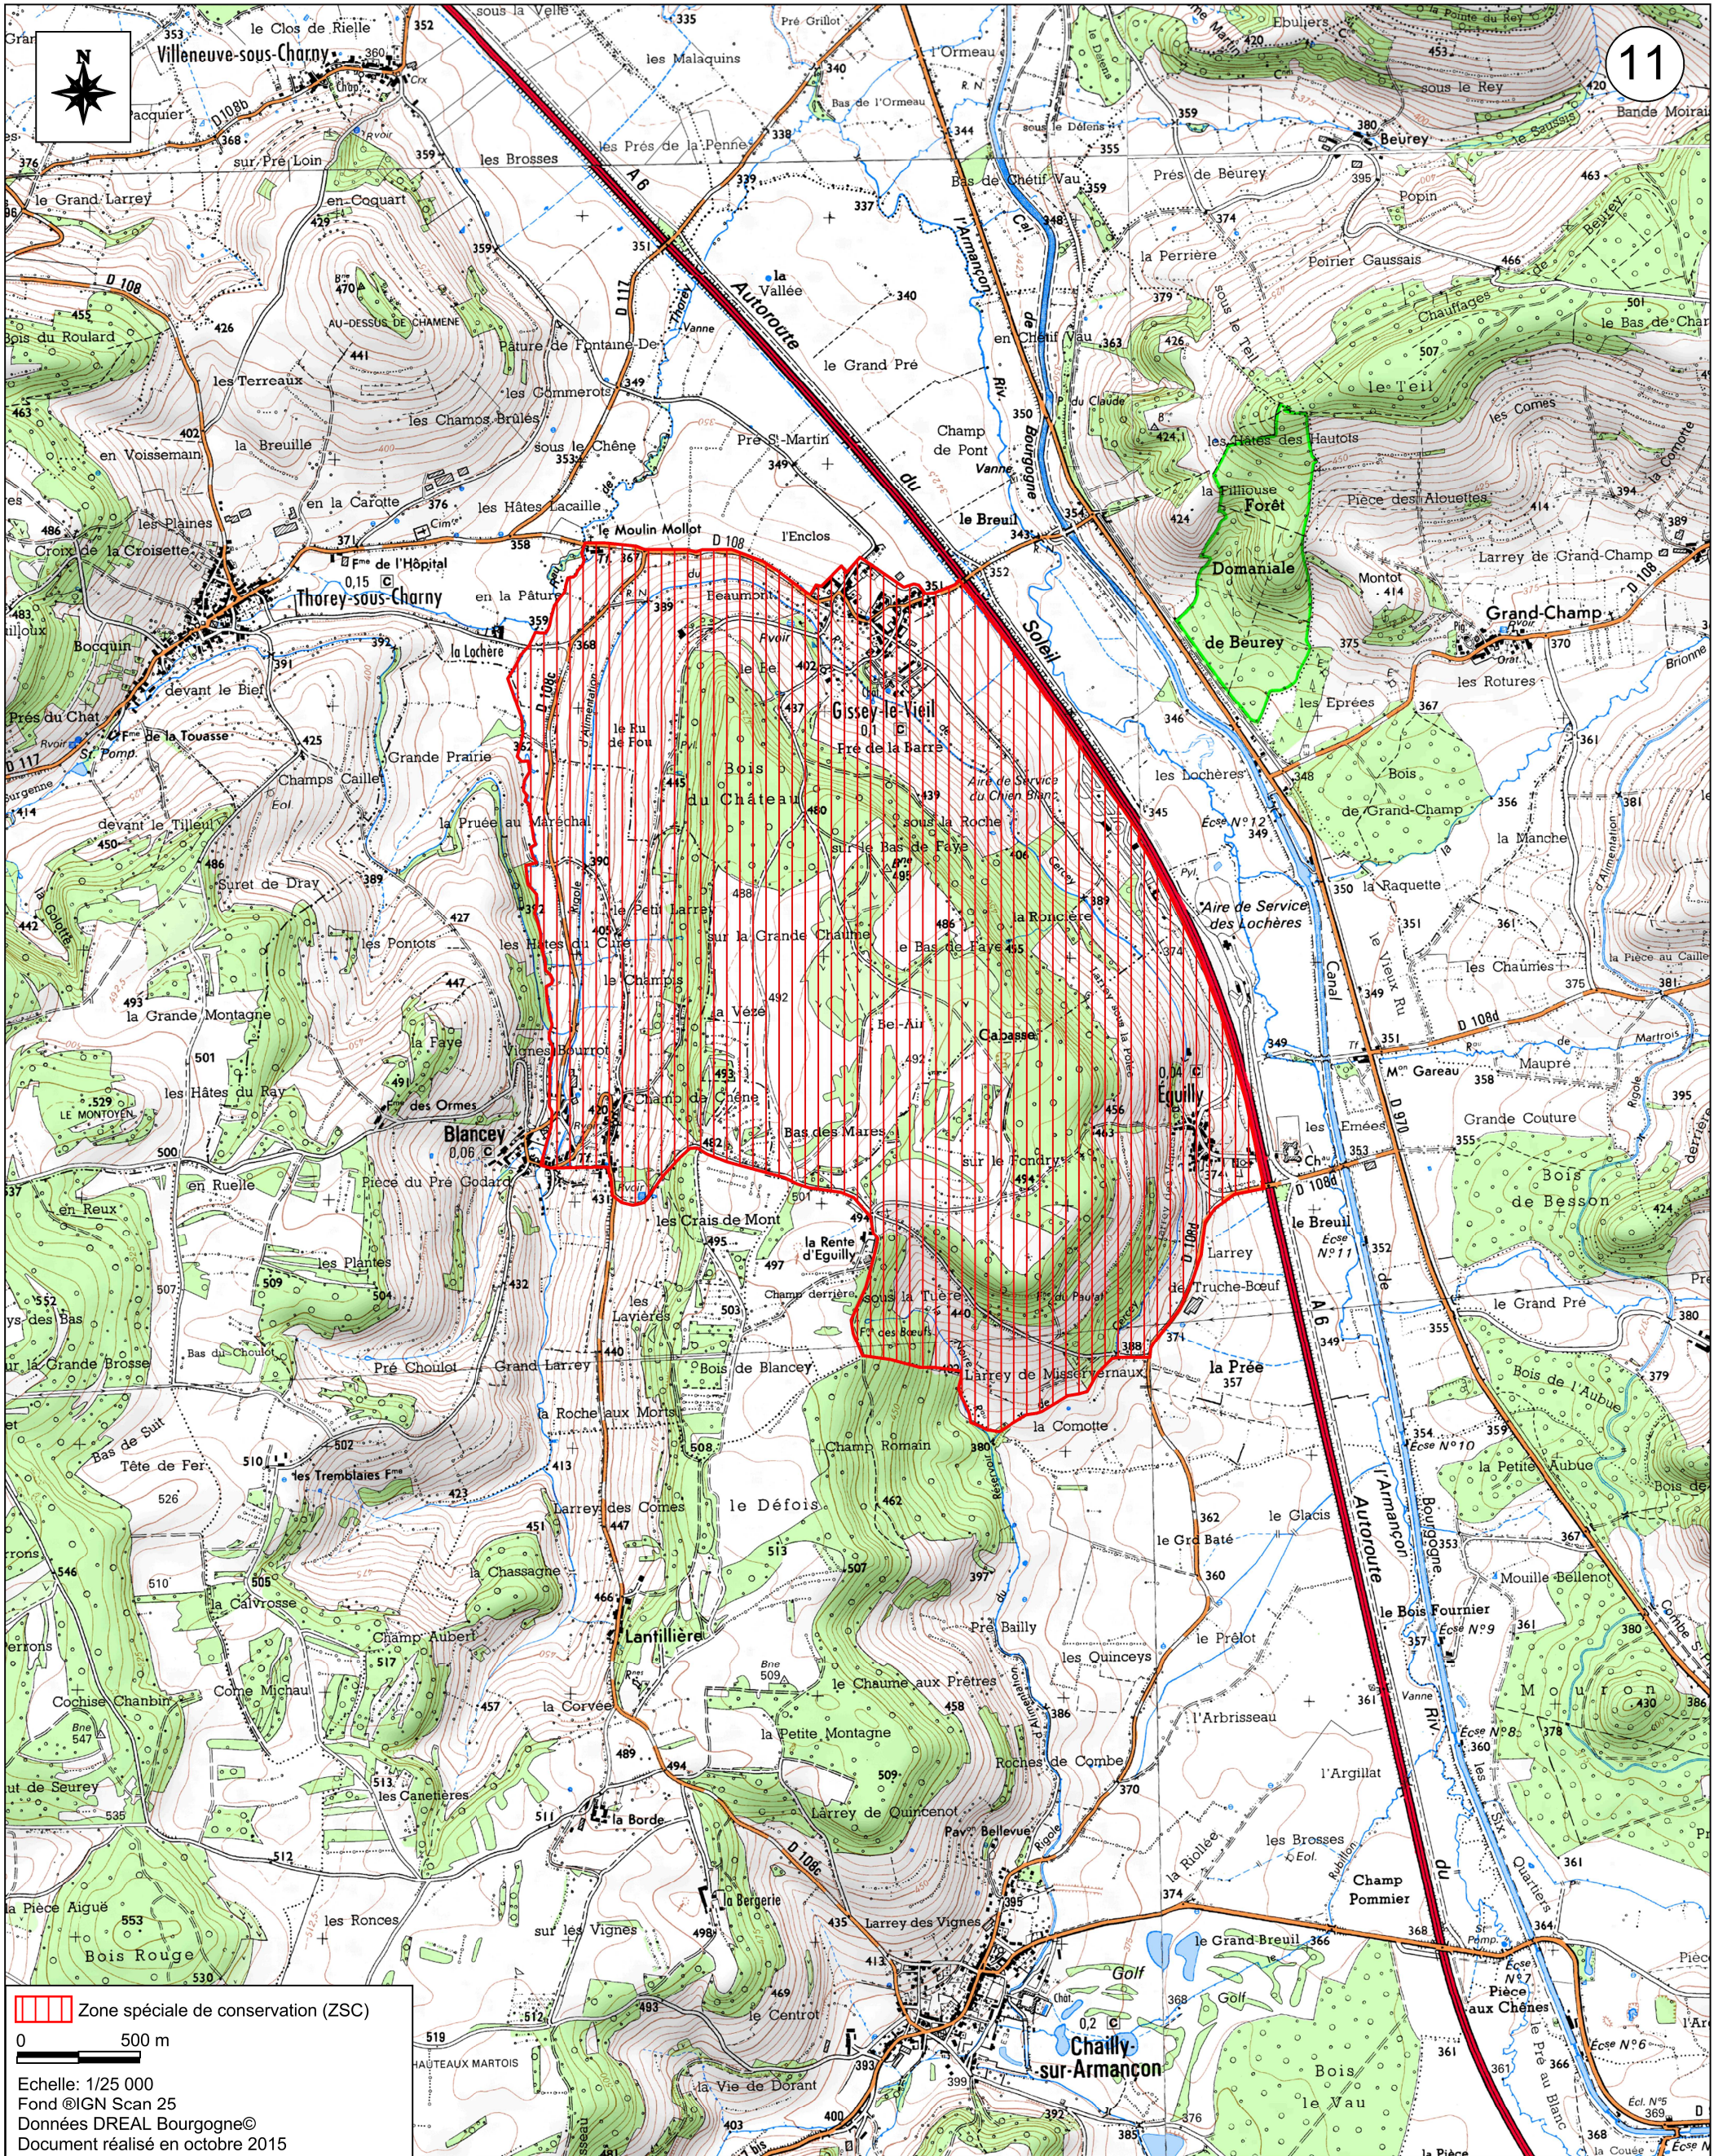

Site Natura 2000 Gîtes et habitats à chauves-souris en Bourgogne
Zone spéciale de conservation FR2601012
(Départements de la Côte d'Or, de la Saône-et-Loire, de l'Yonne et de la Nièvre)

Carte 11/23 au 1/25 000

 Zone spéciale de conservation (ZSC)

0 500 m

Echelle: 1/25 000
Fond ©IGN Scan 25
Données DREAL Bourgogne©
Document réalisé en octobre 2015