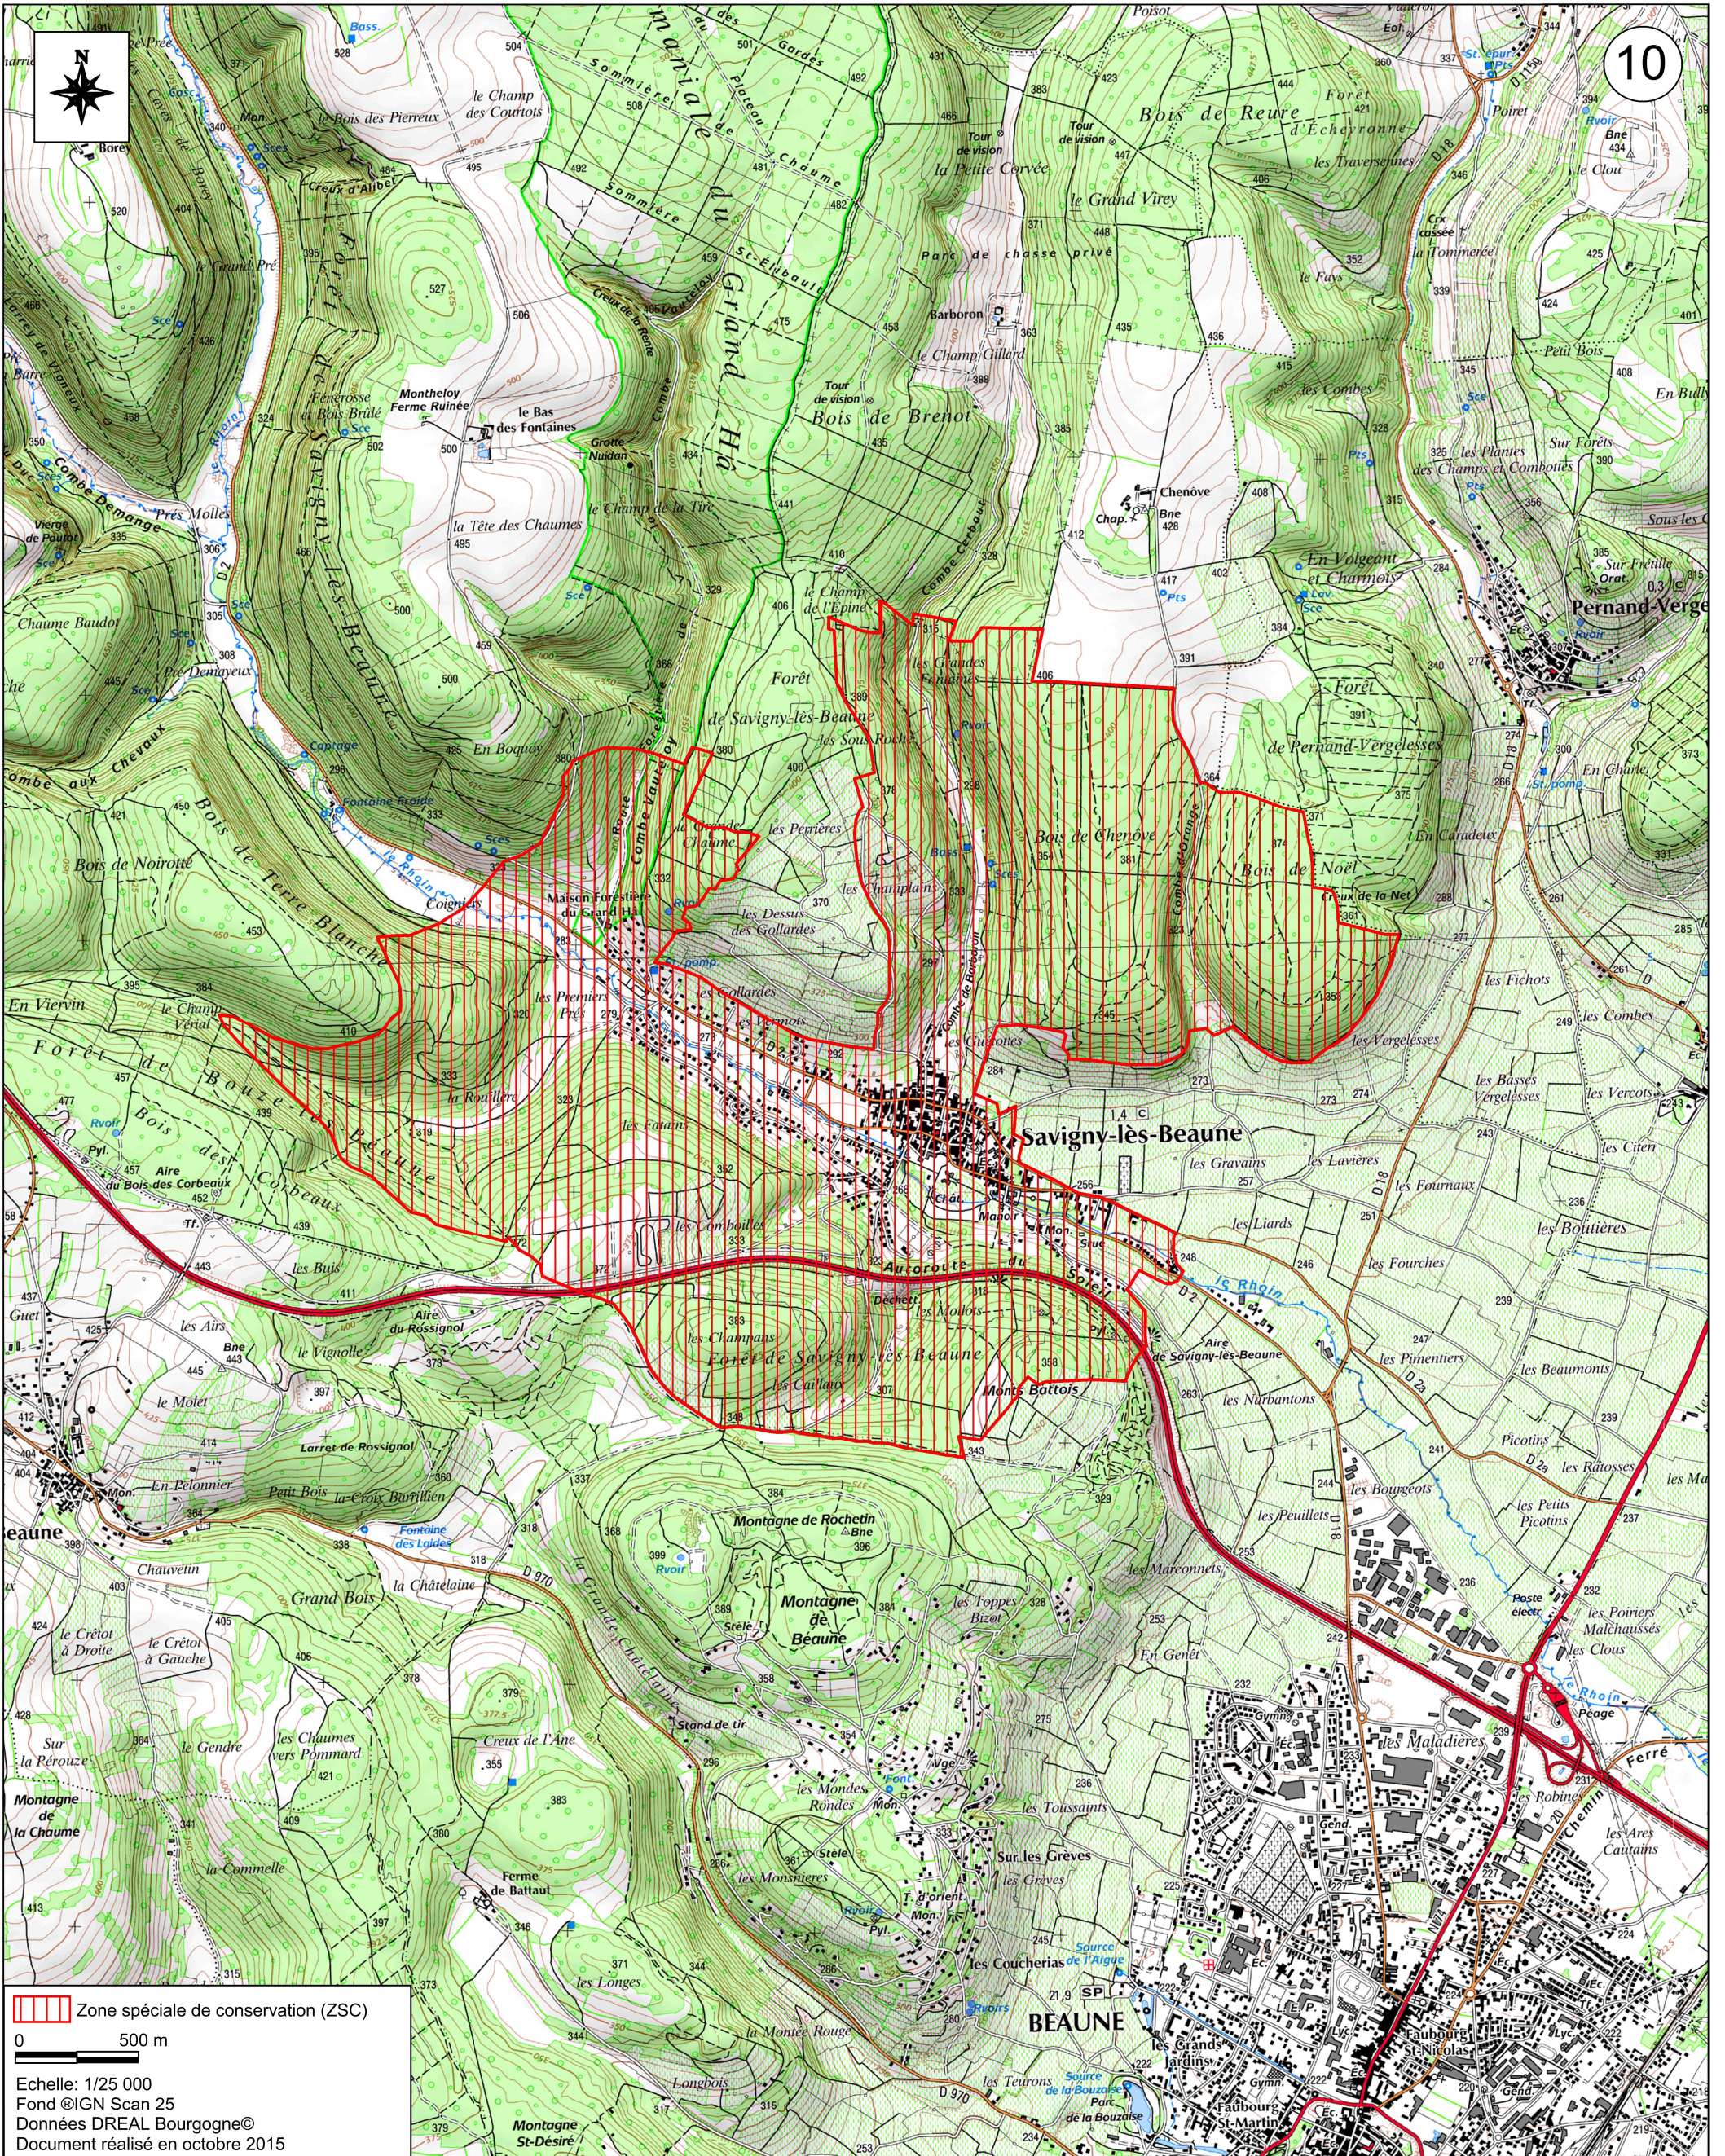

Site Natura 2000 Gîtes et habitats à chauves-souris en Bourgogne  
Zone spéciale de conservation FR2601012  
(Départements de la Côte d'Or, de la Saône-et-Loire, de l'Yonne et de la Nièvre)

Carte 10/23 au 1/25 000

10