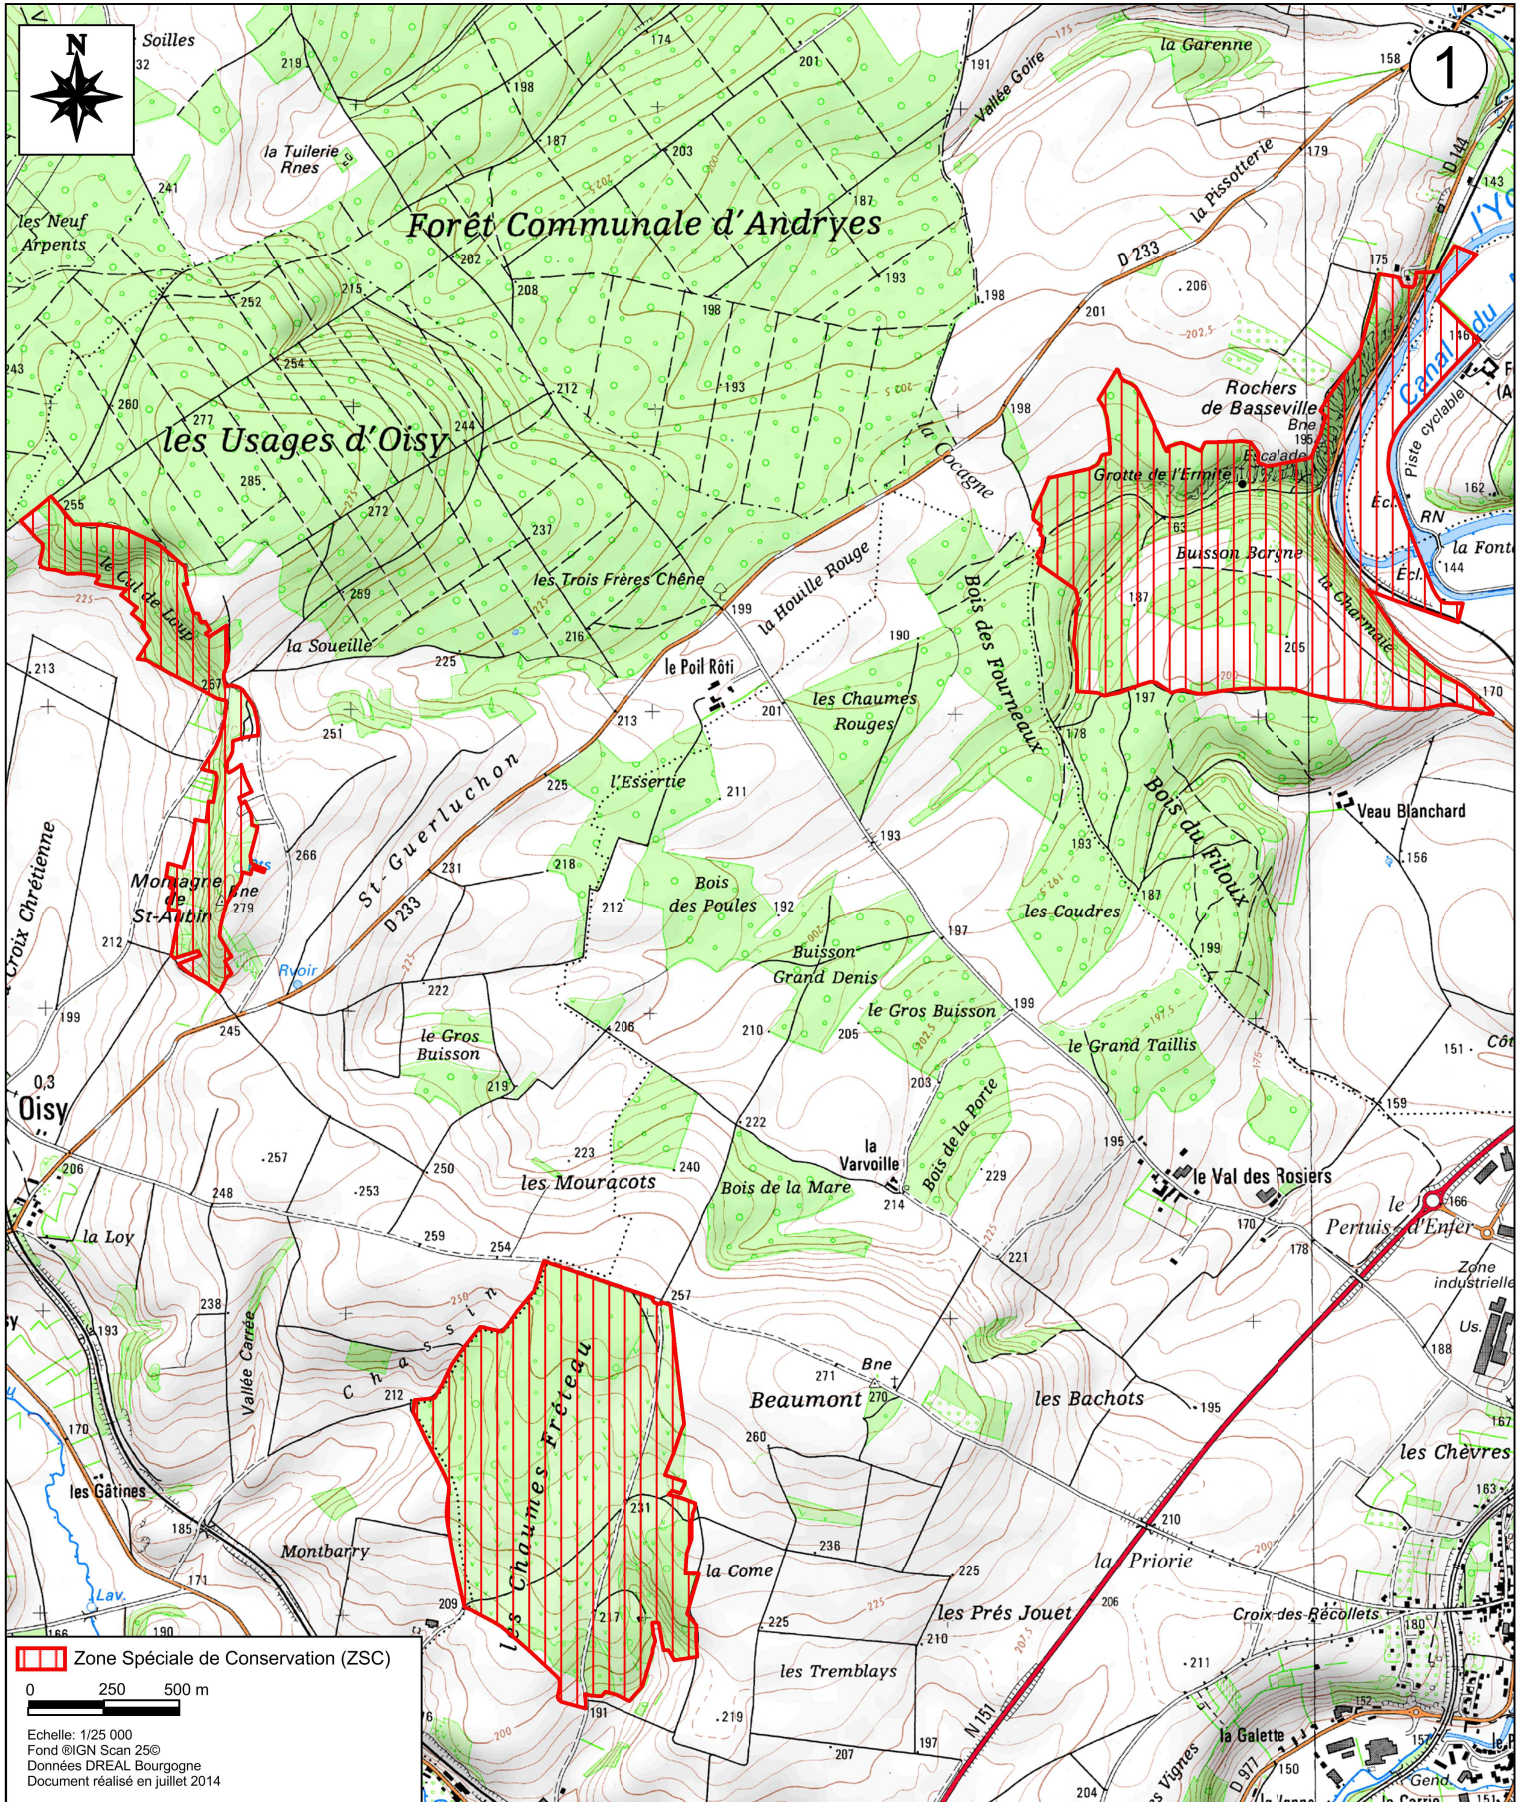

Liberté • Égalité • Fraternité  
RÉPUBLIQUE FRANÇAISE

Site Natura 2000 Pelouses calcicoles et falaises des environs de Clamecy  
Zone spéciale de conservation FR2600970  
(département de la Nièvre)

Carte 1/4 au 1/25 000

Ministère  
de l'Écologie,  
du Développement  
durable  
et de l'Énergie

Zone Spéciale de Conservation (ZSC)

0 250 500 m

Echelle: 1/25 000  
Fond ©IGN Scan 250  
Données DREAL Bourgogne  
Document réalisé en juillet 2014