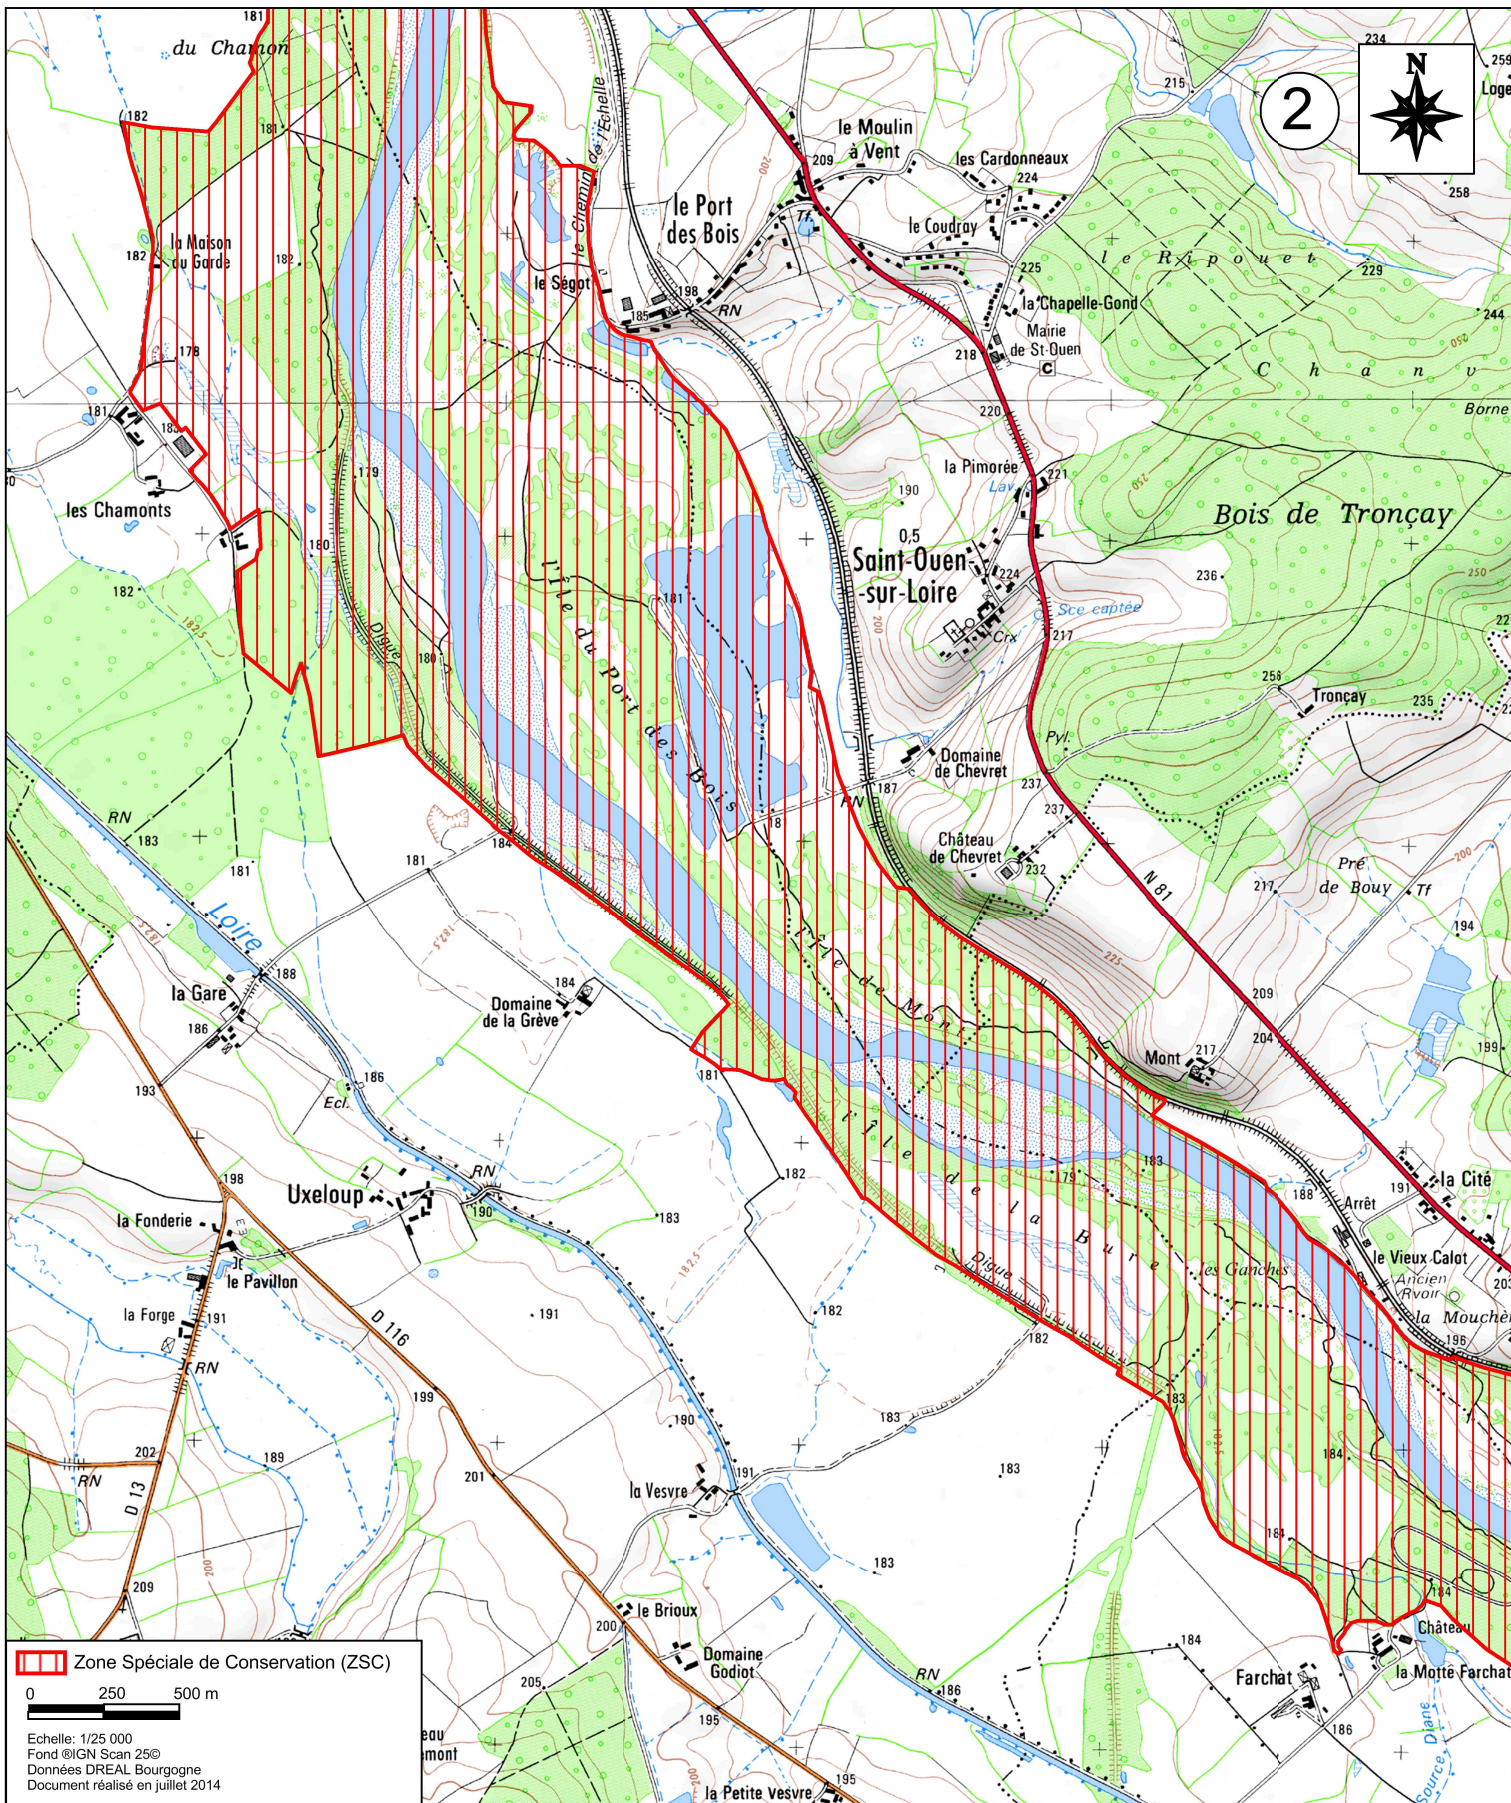

Liberté • Égalité • Fraternité
RÉPUBLIQUE FRANÇAISE

Site Natura 2000 Vallée de la Loire entre Imphy et Decize
Zone spéciale de conservation FR2600966
(département de la Nièvre)

Carte 2/5 au 1/25 000

Ministère
de l'Écologie,
du Développement
durable
et de l'Énergie

Zone Spéciale de Conservation (ZSC)

0 250 500 m

Echelle: 1/25 000
Fond ©IGN Scan 25©
Données DREAL Bourgogne
Document réalisé en juillet 2014