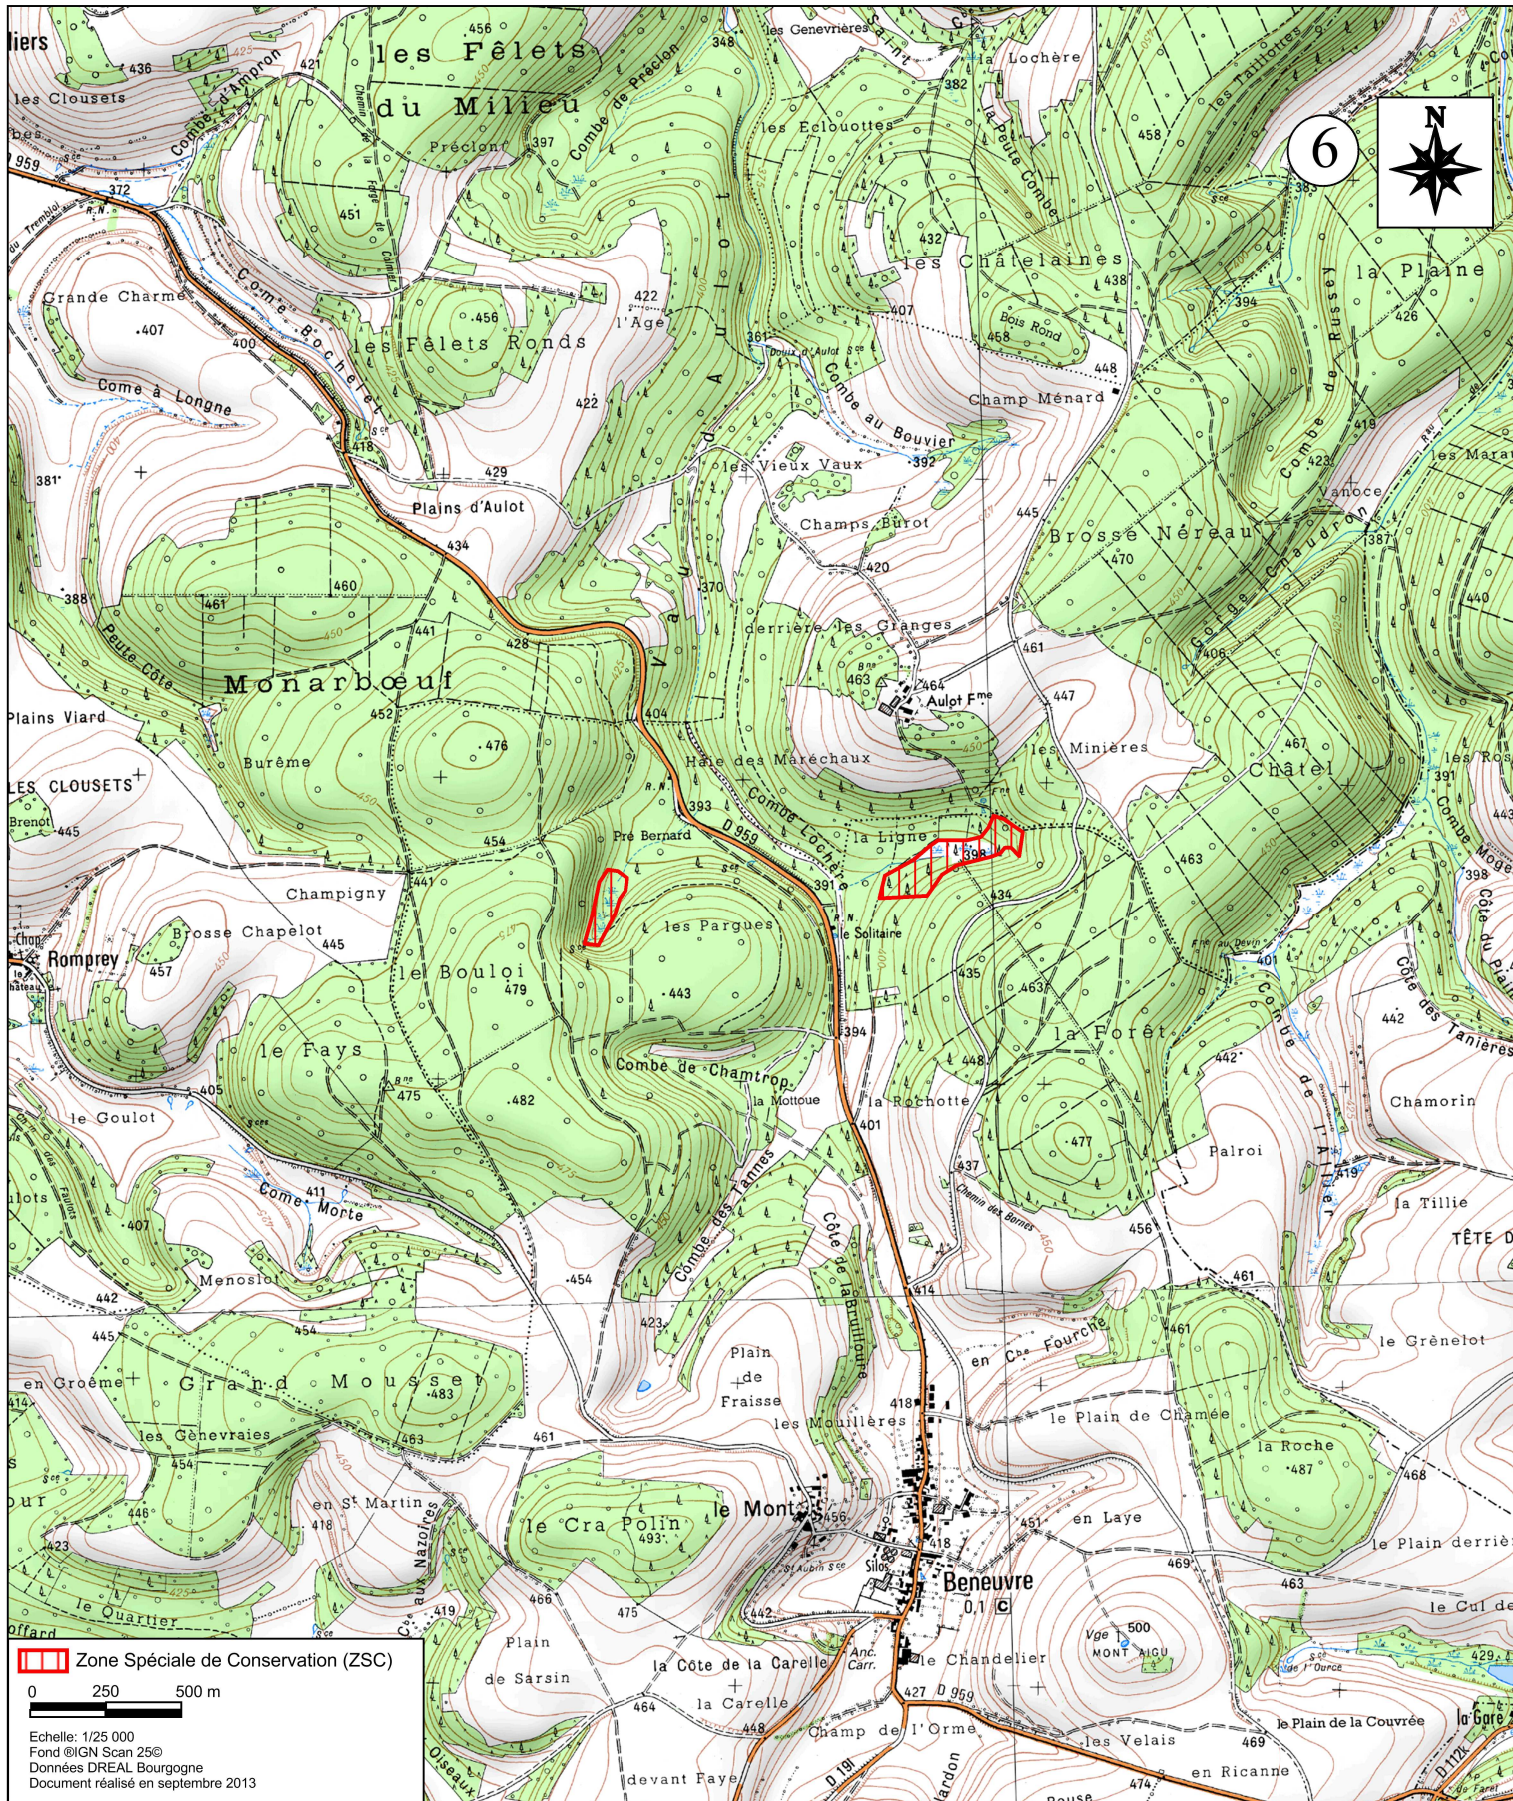

Liberté • Égalité • Fraternité
RÉPUBLIQUE FRANÇAISE

Site Natura 2000 Marais tufeux du Châtillonnais
Zone spéciale de conservation FR2600963
(département de Côte d'Or)

Carte 6/13 au 1/25 000

Ministère
de l'Écologie,
du Développement
durable
et de l'Énergie

Zone Spéciale de Conservation (ZSC)

0 250 500 m

Echelle: 1/25 000
Fond ©IGN Scan 250
Données DREAL Bourgogne
Document réalisé en septembre 2013