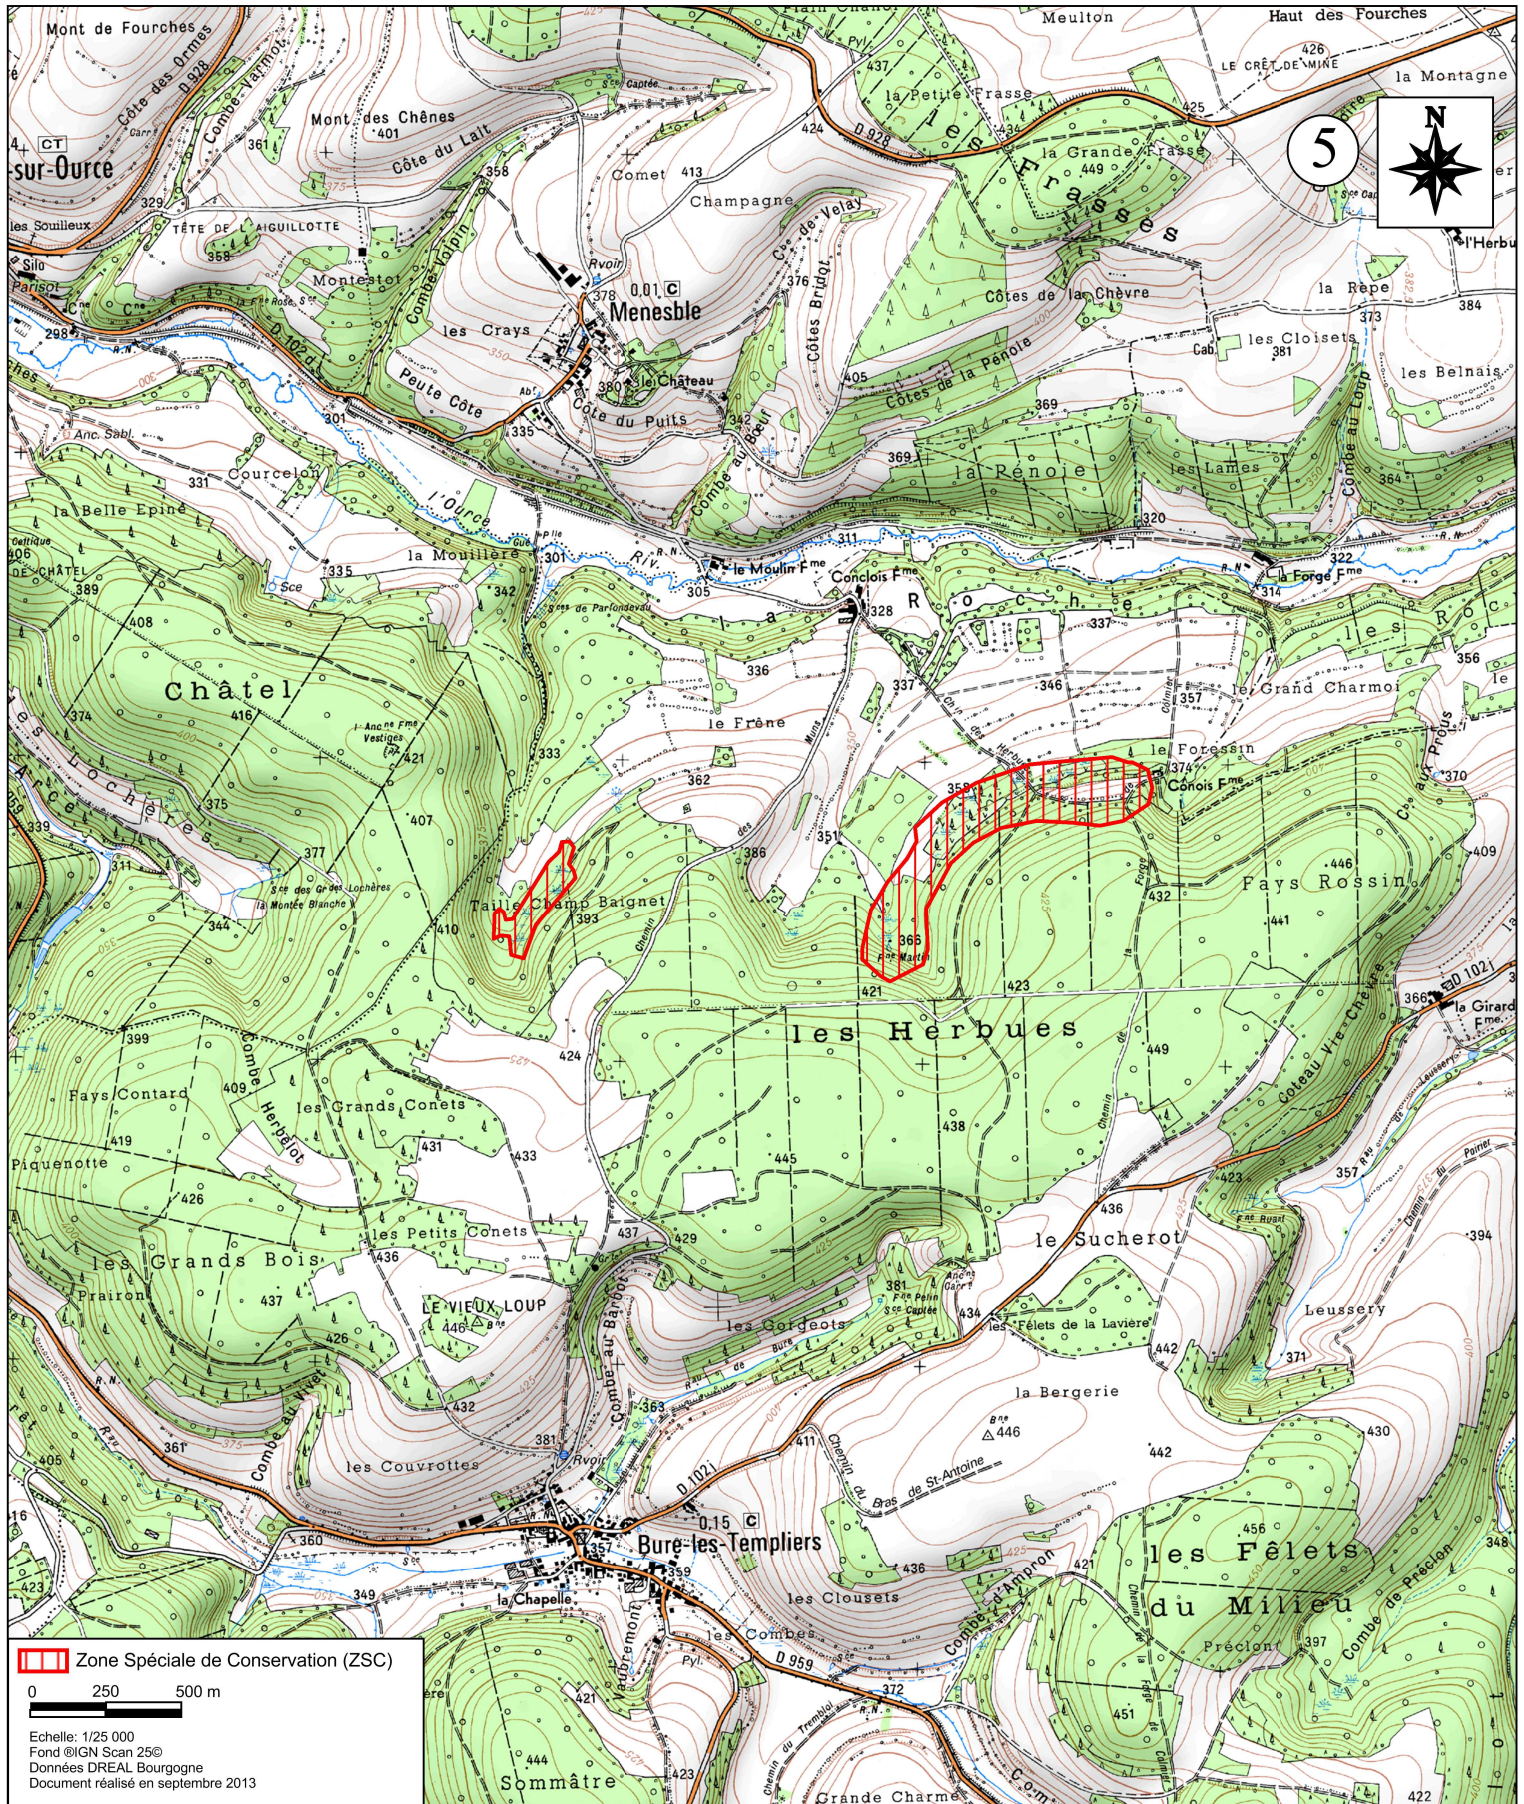

Liberté • Égalité • Fraternité
RÉPUBLIQUE FRANÇAISE

Site Natura 2000 Marais tufeux du Châtillonnais
Zone spéciale de conservation FR2600963
(département de Côte d'Or)

Carte 5/13 au 1/25 000

Ministère
de l'Écologie,
du Développement
durable
et de l'Énergie

Zone Spéciale de Conservation (ZSC)

0 250 500 m

Echelle: 1/25 000
Fond ©IGN Scan 250
Données DREAL Bourgogne
Document réalisé en septembre 2013