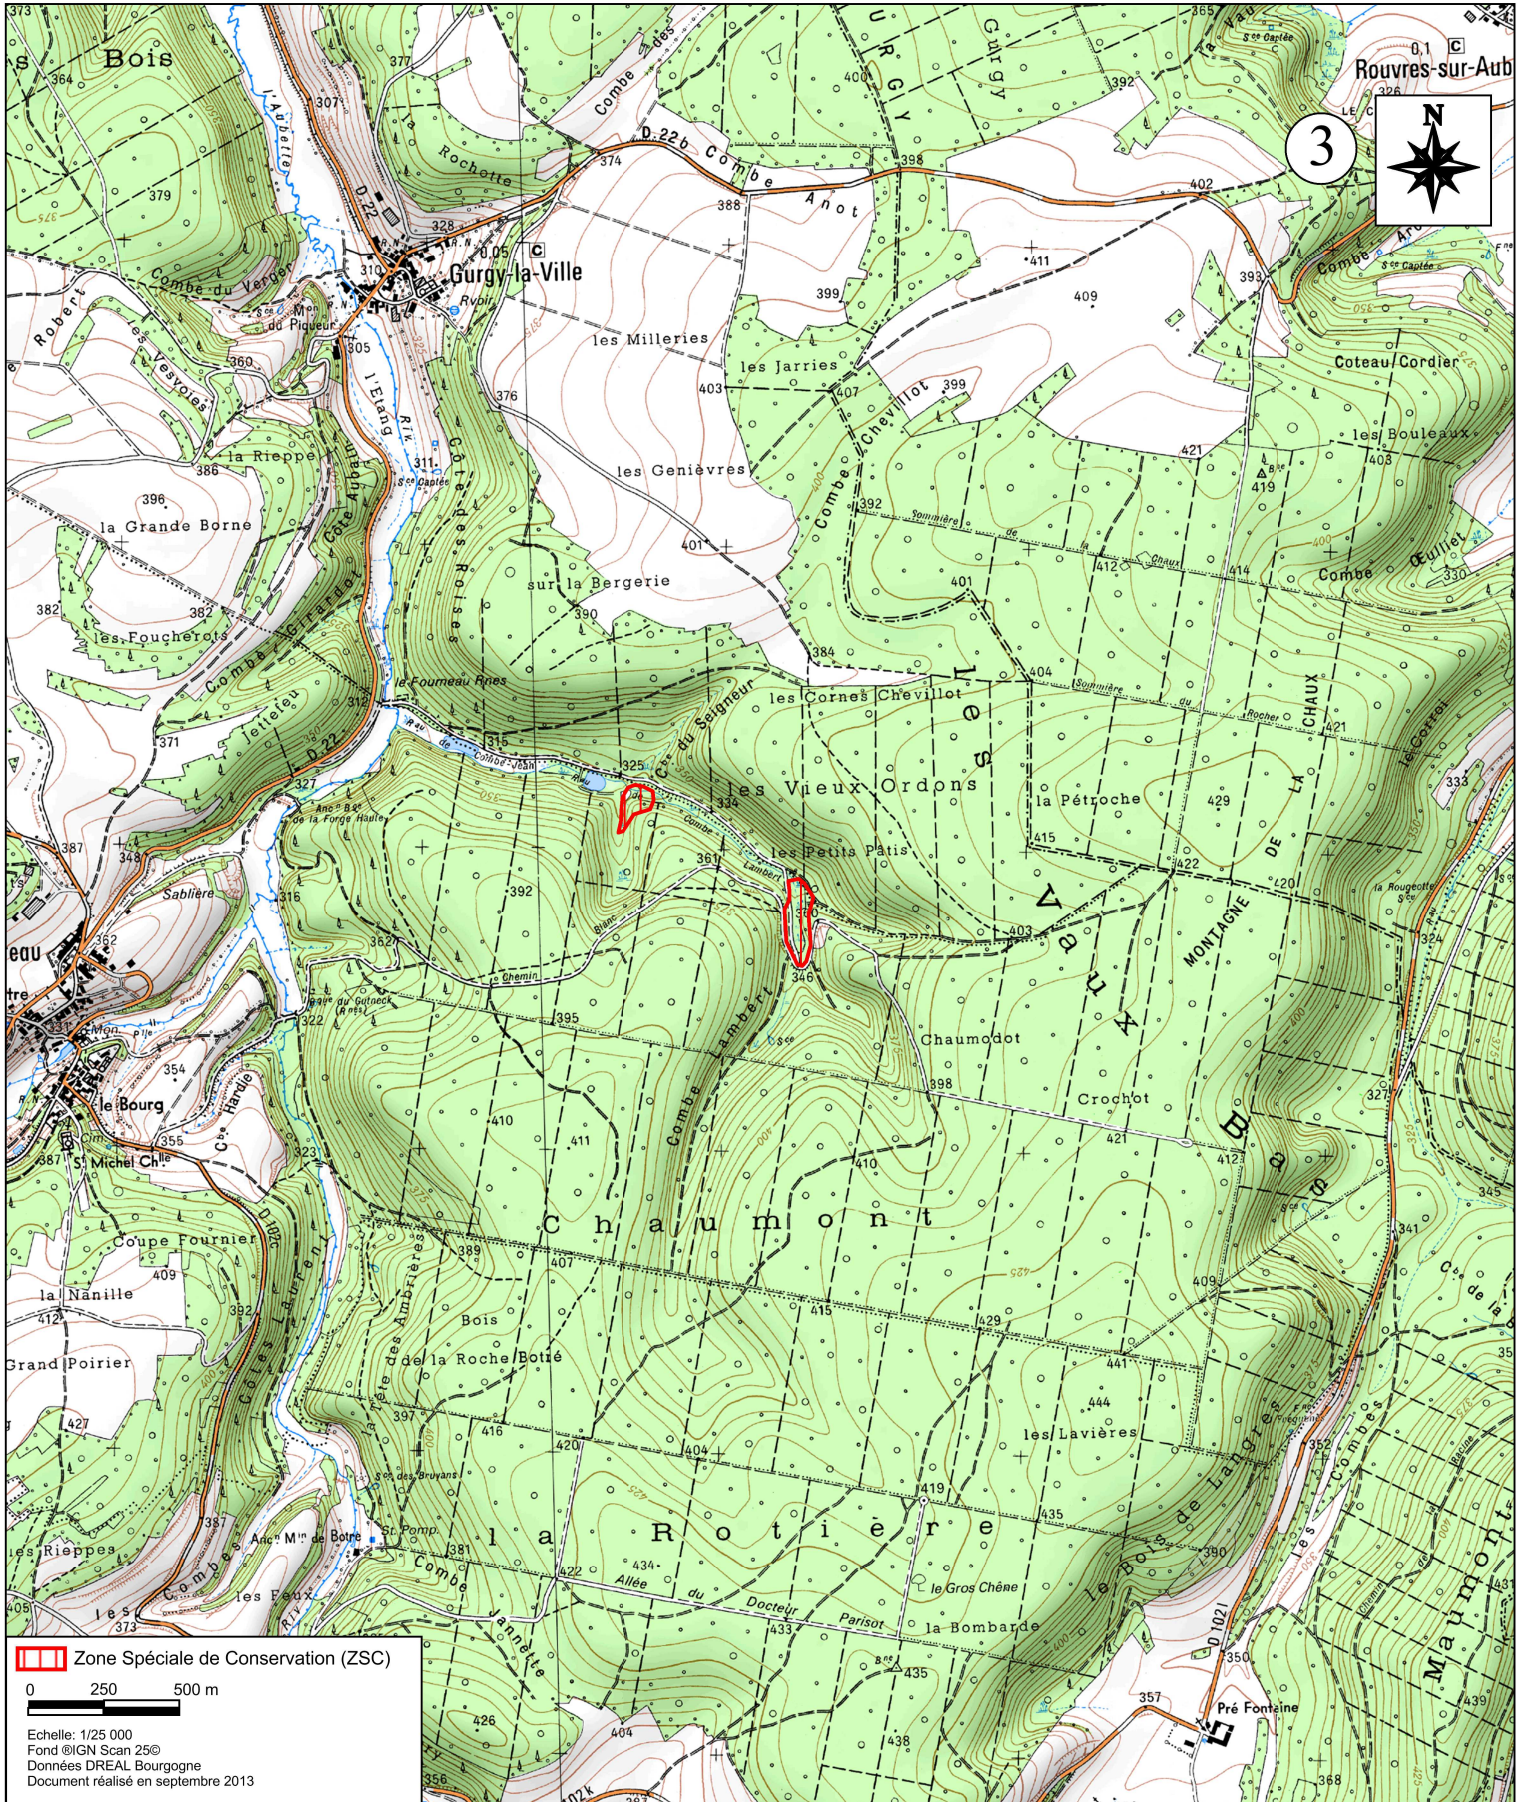

Liberté • Égalité • Fraternité  
RÉPUBLIQUE FRANÇAISE

Site Natura 2000 Marais tufeux du Châtillonnais  
Zone spéciale de conservation FR2600963  
(département de Côte d'Or)

Carte 3/13 au 1/25 000

Ministère  
de l'Écologie,  
du Développement  
durable  
et de l'Énergie

Zone Spéciale de Conservation (ZSC)

0 250 500 m

Echelle: 1/25 000  
Fond ©IGN Scan 25©  
Données DREAL Bourgogne  
Document réalisé en septembre 2013