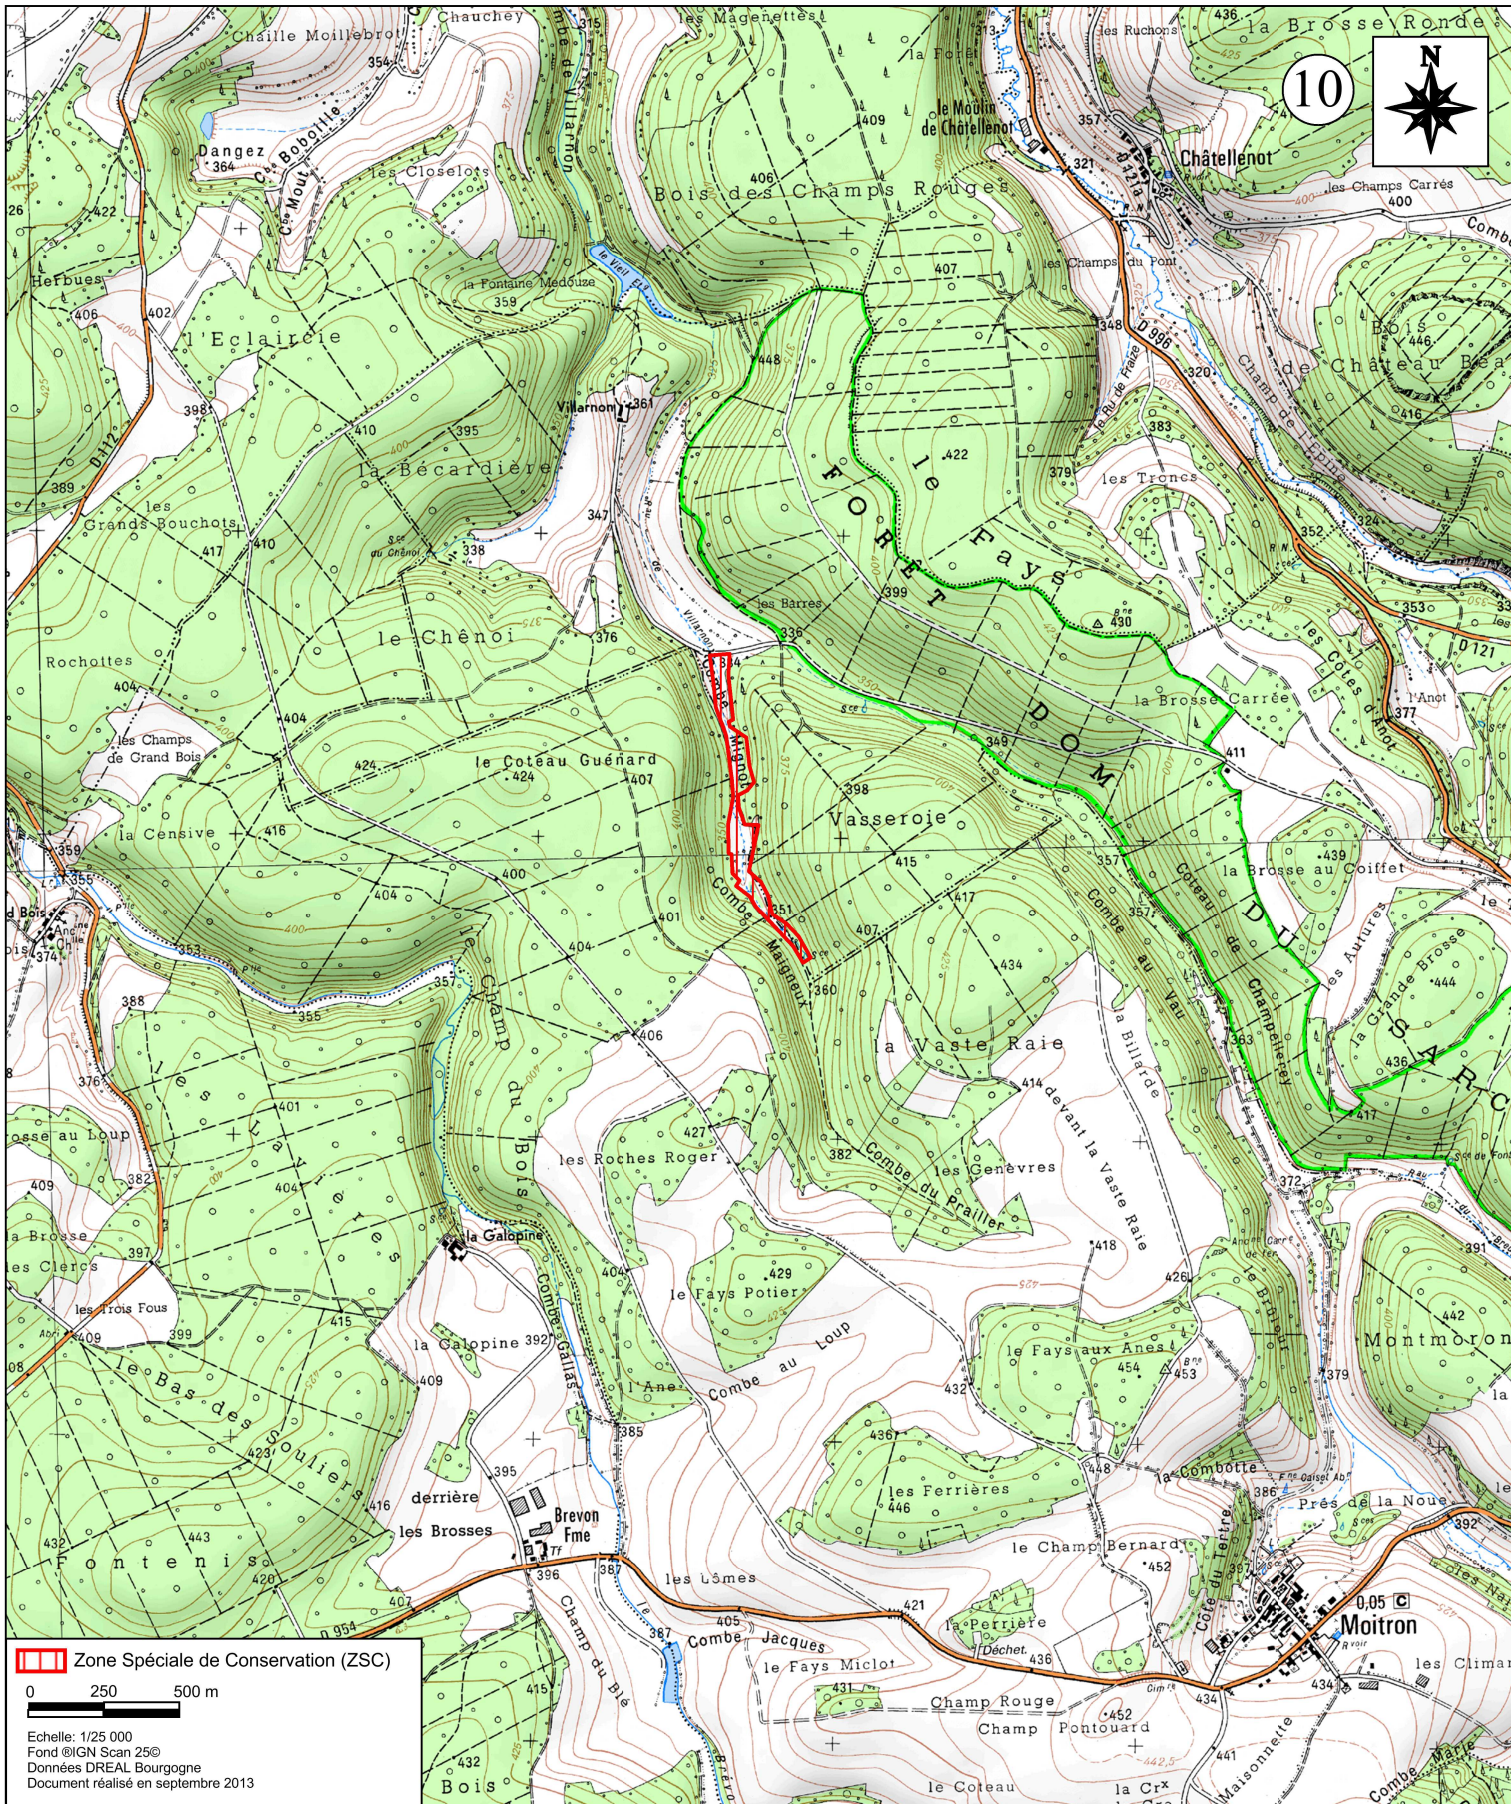

Liberté • Égalité • Fraternité  
RÉPUBLIQUE FRANÇAISE

Site Natura 2000 Marais tufeux du Châtillonnais  
Zone spéciale de conservation FR2600963  
(département de Côte d'Or)

Carte 10/13 au 1/25 000

Ministère  
de l'Écologie,  
du Développement  
durable  
et de l'Énergie

Zone Spéciale de Conservation (ZSC)

0 250 500 m

Echelle: 1/25 000  
Fond ©IGN Scan 250  
Données DREAL Bourgogne  
Document réalisé en septembre 2013