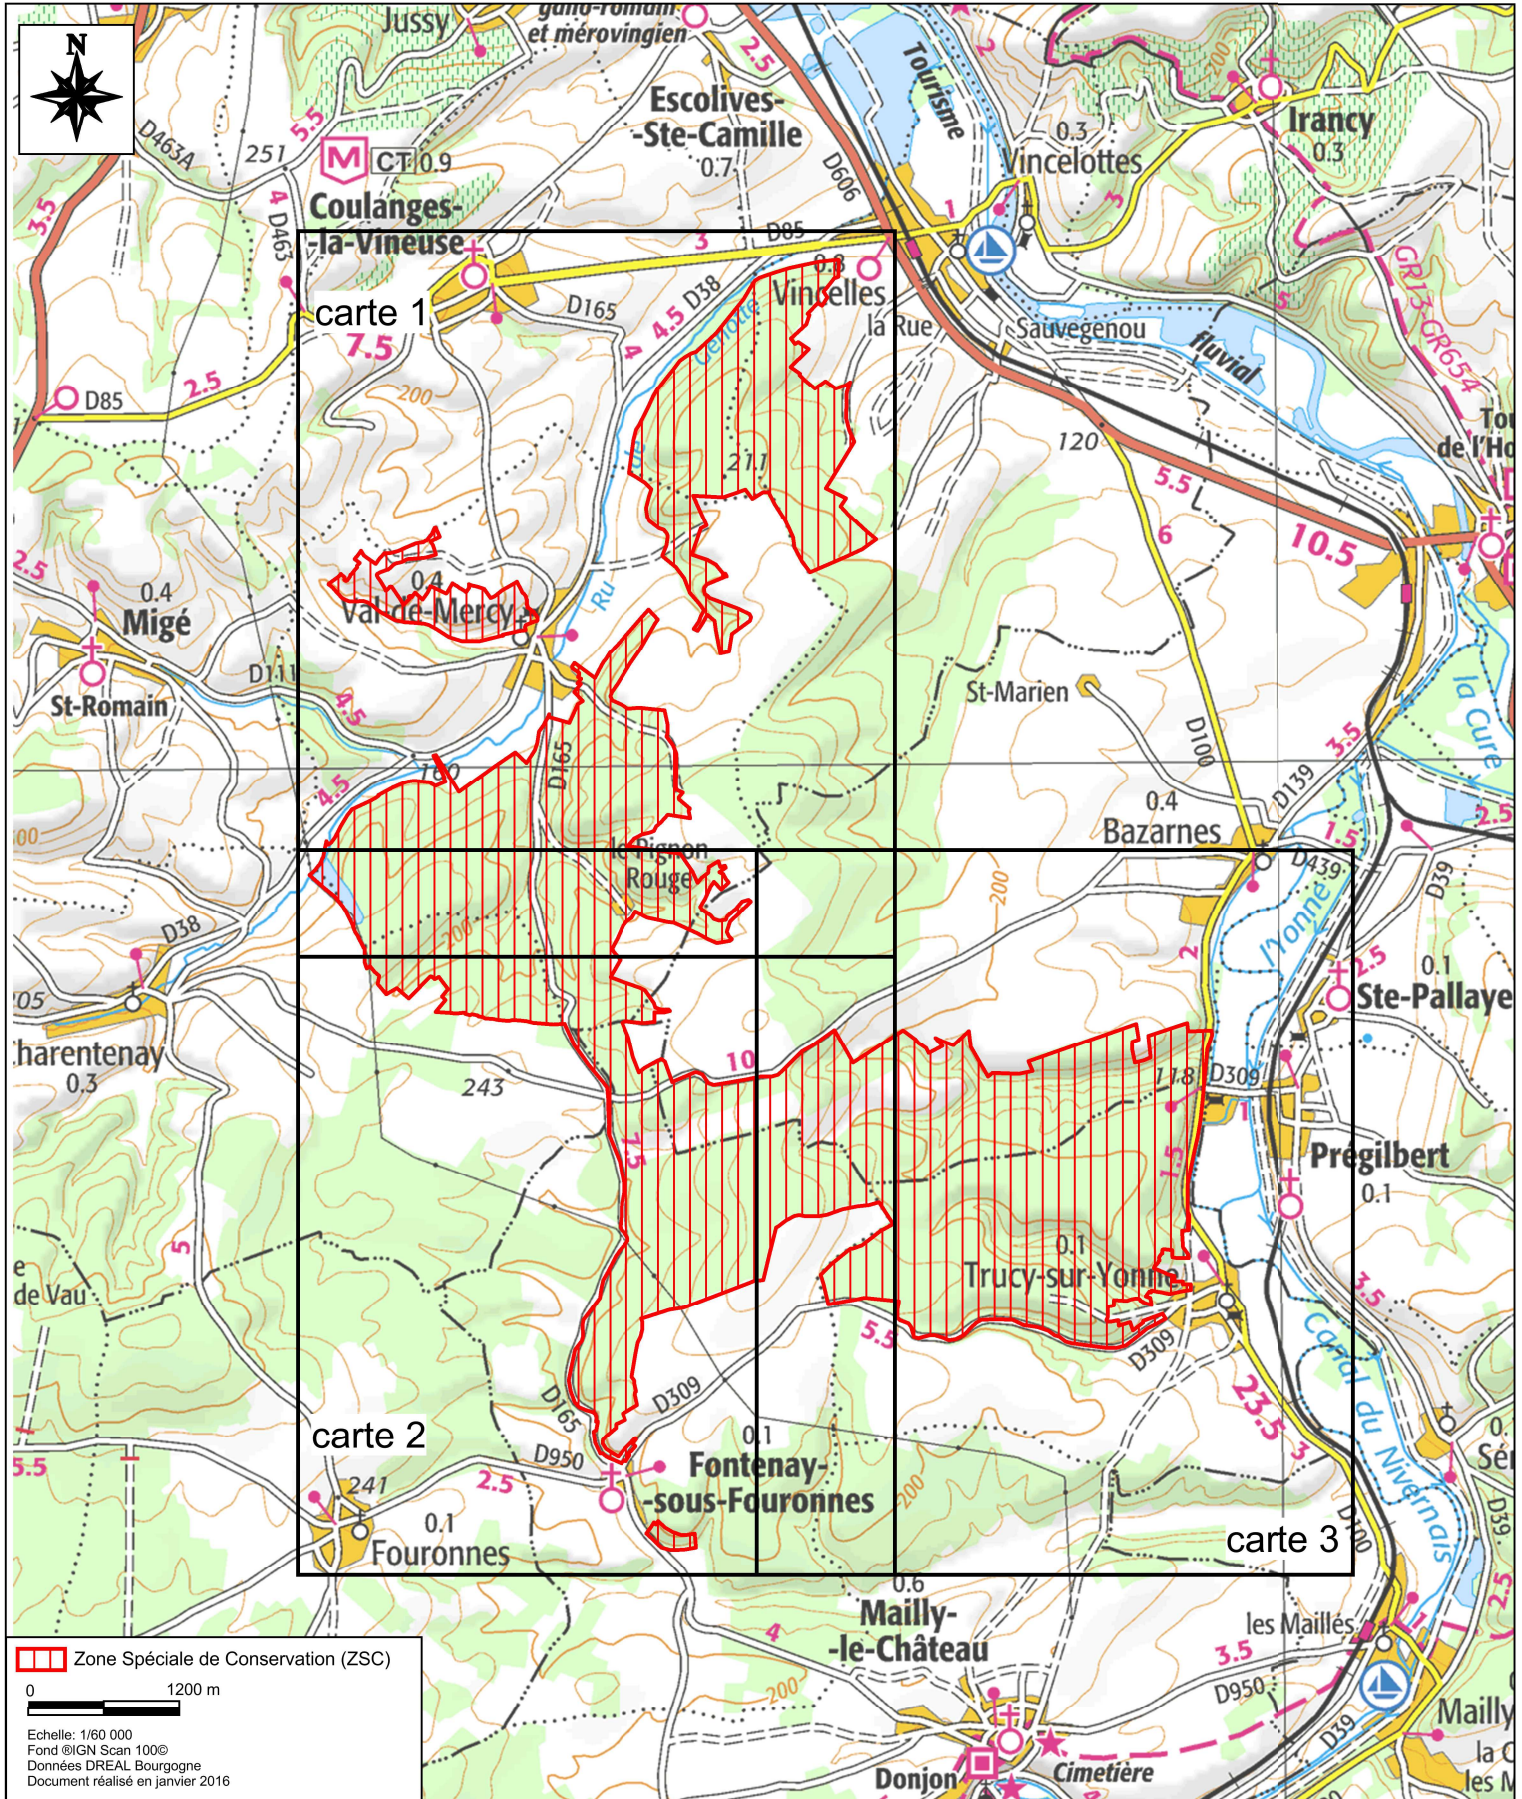

Site Natura 2000 Pelouses associées aux milieux forestiers des plateaux de Basse Bourgogne
Zone spéciale de conservation FR2600962
(département de l'Yonne)

Carte d'assemblage au 1/60 000 et 3 cartes au 1/25 000 annexées à l'arrêté de désignation
du site Natura 2000
signées le :

Ministère
de l'Écologie,
du Développement
durable
et de l'Énergie

Zone Spéciale de Conservation (ZSC)

0 1200 m

Echelle: 1/60 000
Fond ©IGN Scan 1000©
Données DREAL Bourgogne
Document réalisé en janvier 2016