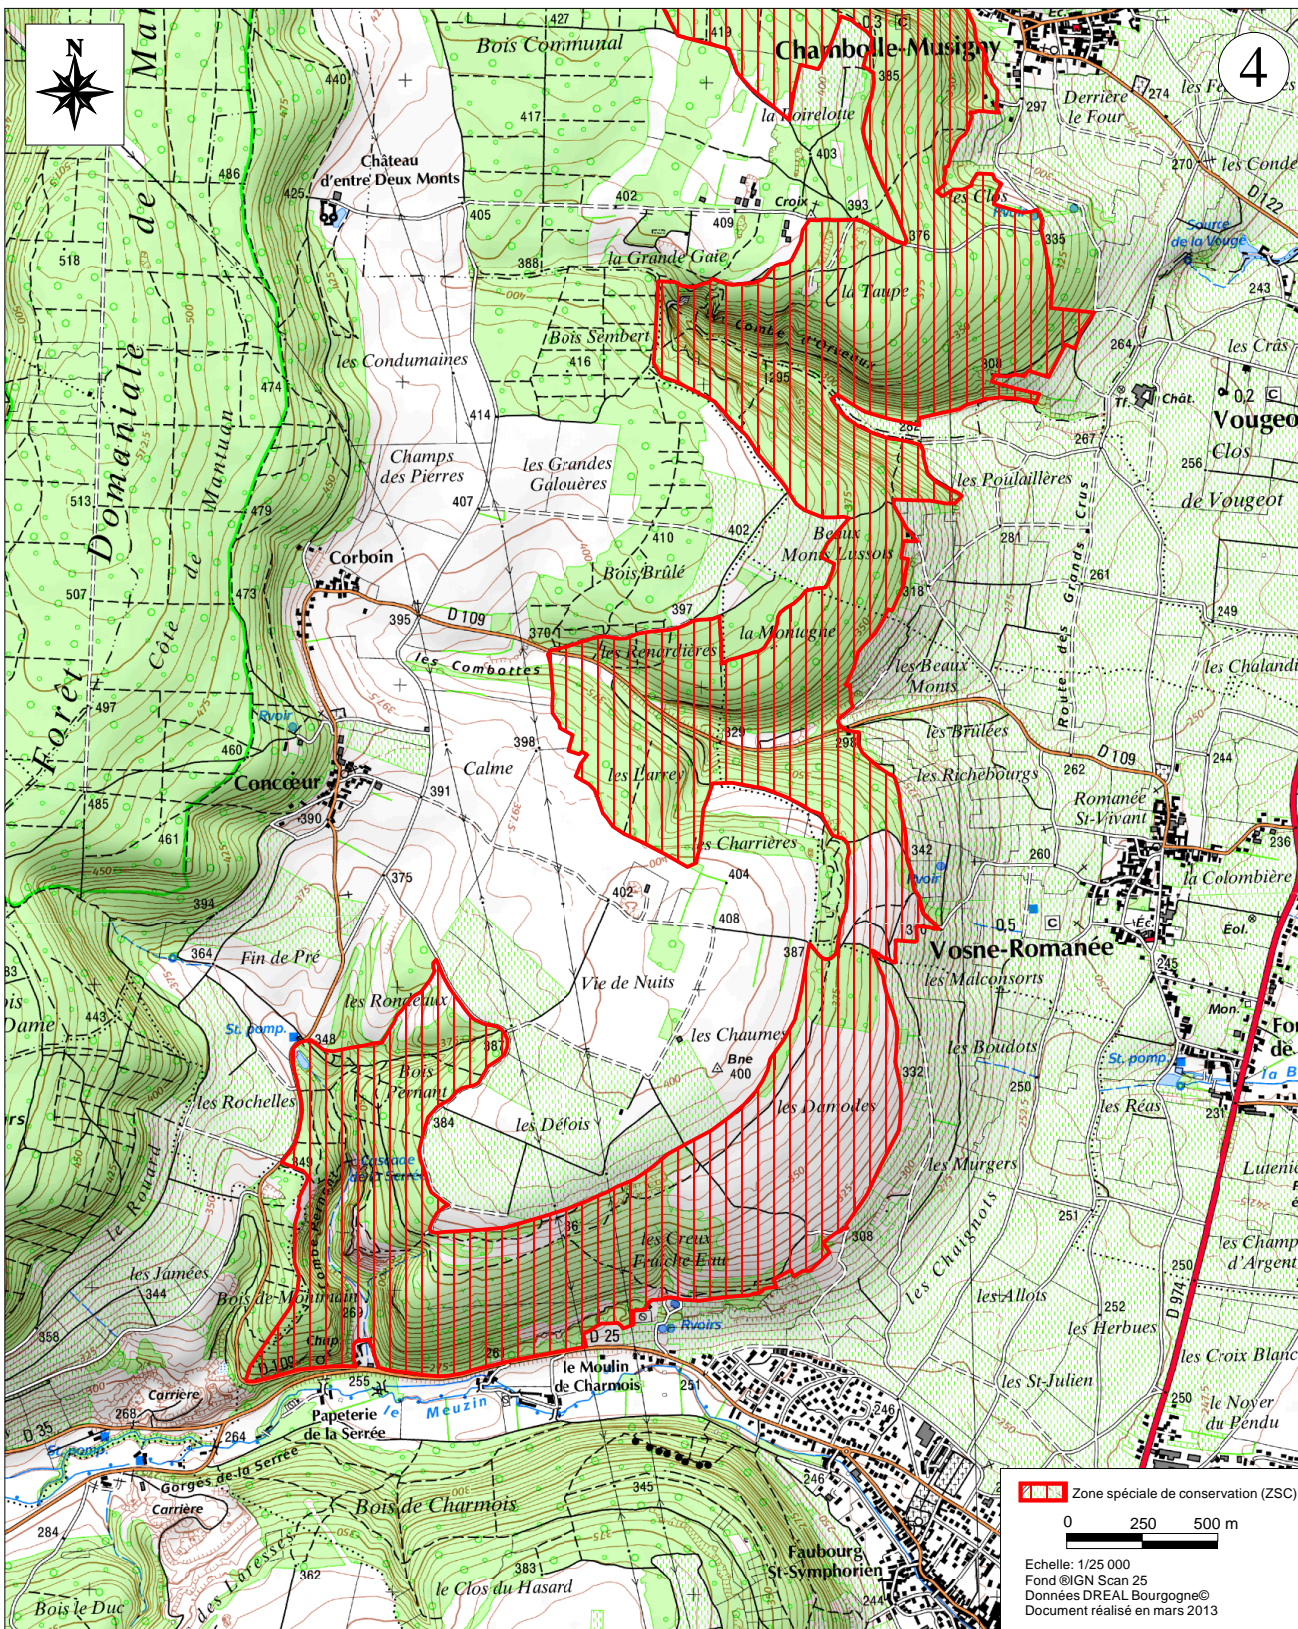

Site Natura 2000 Milieux forestiers et pelouses des combes de la Côte dijonnaise  
Zone spéciale de conservation FR2600956  
(département de la Côte d'or)

Carte 4/4 au 1/25 000

Zone spéciale de conservation (ZSC)  
0 250 500 m  
Echelle: 1/25 000  
Fond ©IGN Scan 25  
Données DREAL Bourgogne©  
Document réalisé en mars 2013