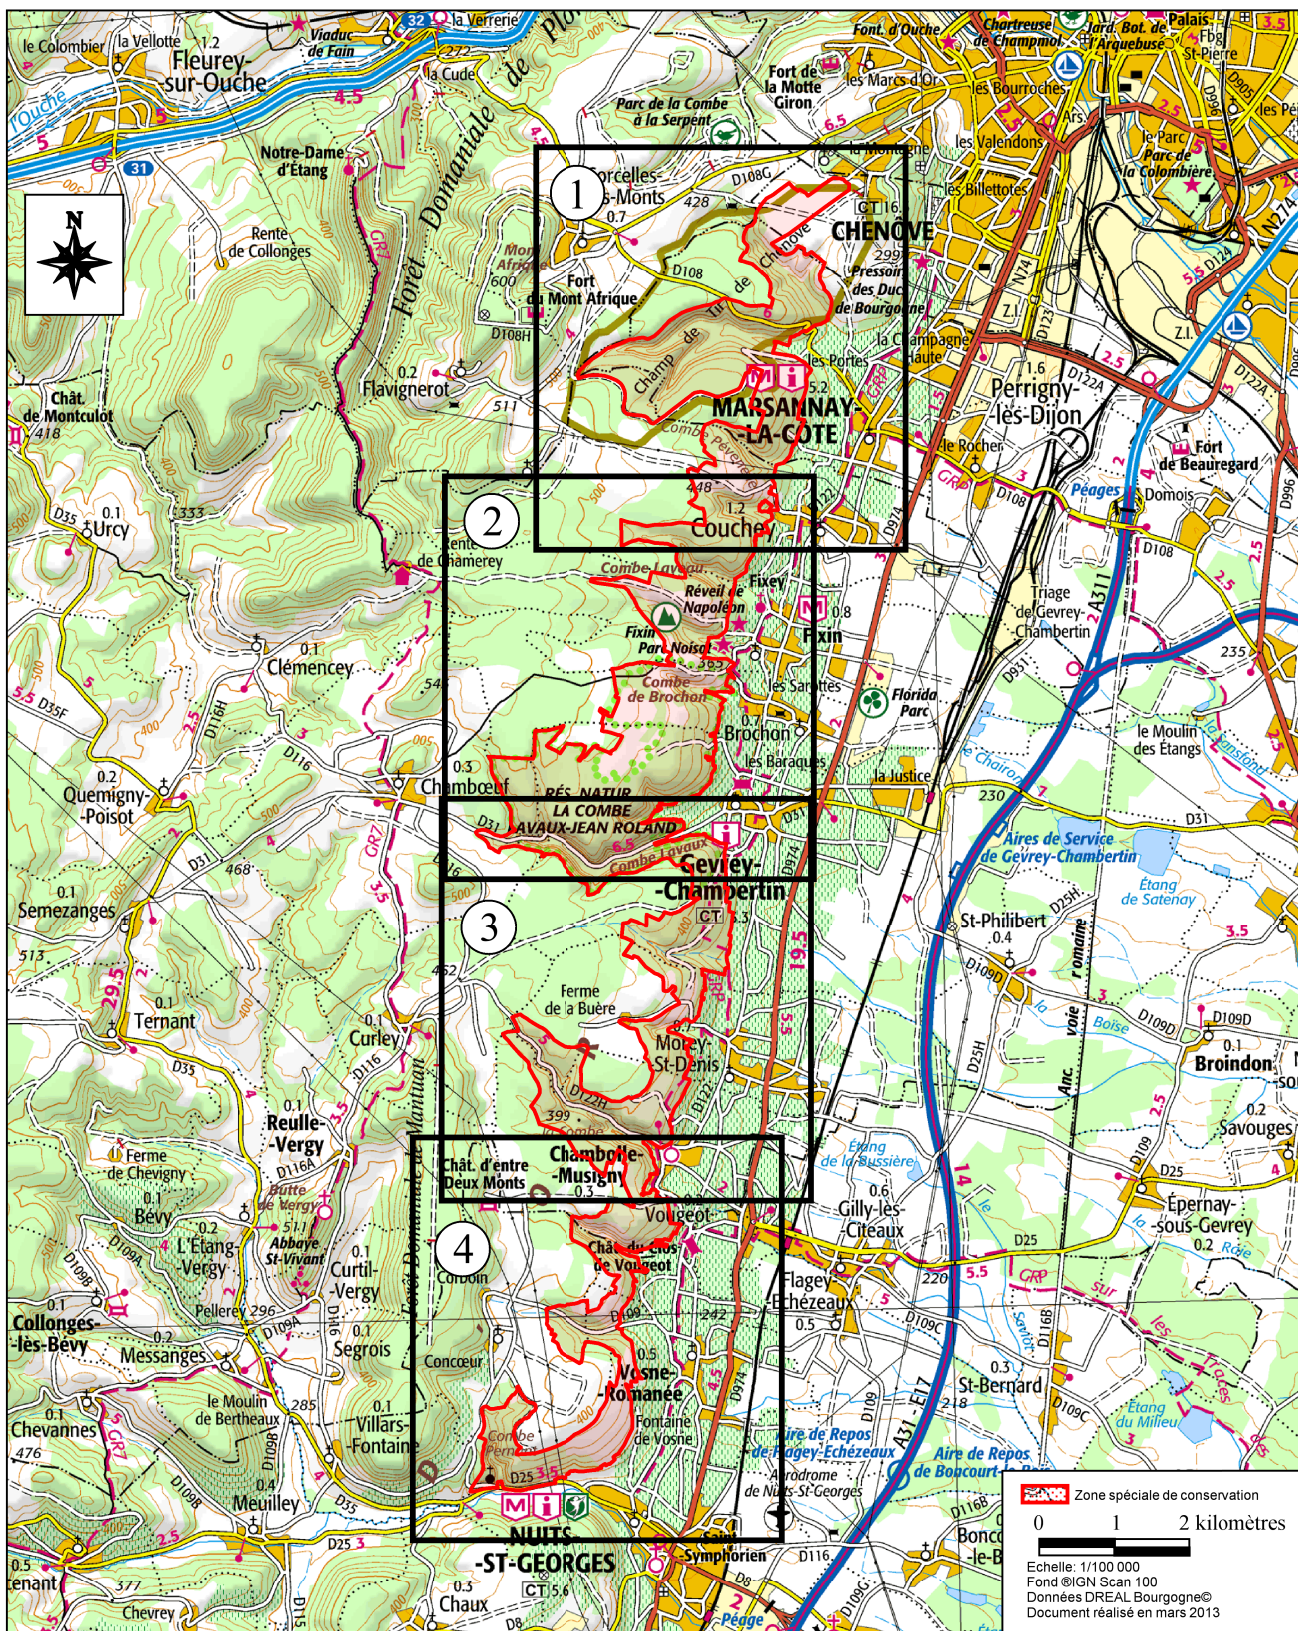

Ministère
de l'Écologie,
du Développement
durable
et de l'Énergie

Site Natura 2000 Milieux forestiers et pelouses des combes de la Côte dijonnaise
Zone spéciale de conservation FR2600956
(département de la Côte d'or)

Carte d'assemblage au 1/100 000 et 4 cartes au 1/25 000 annexées à l'arrêté de désignation
du site Natura 2000
signées le :

Zone spéciale de conservation
0 1 2 kilomètres
Echelle: 1/100 000
Fond ©IGN Scan 100
Données DREAL Bourgogne®
Document réalisé en mars 2013