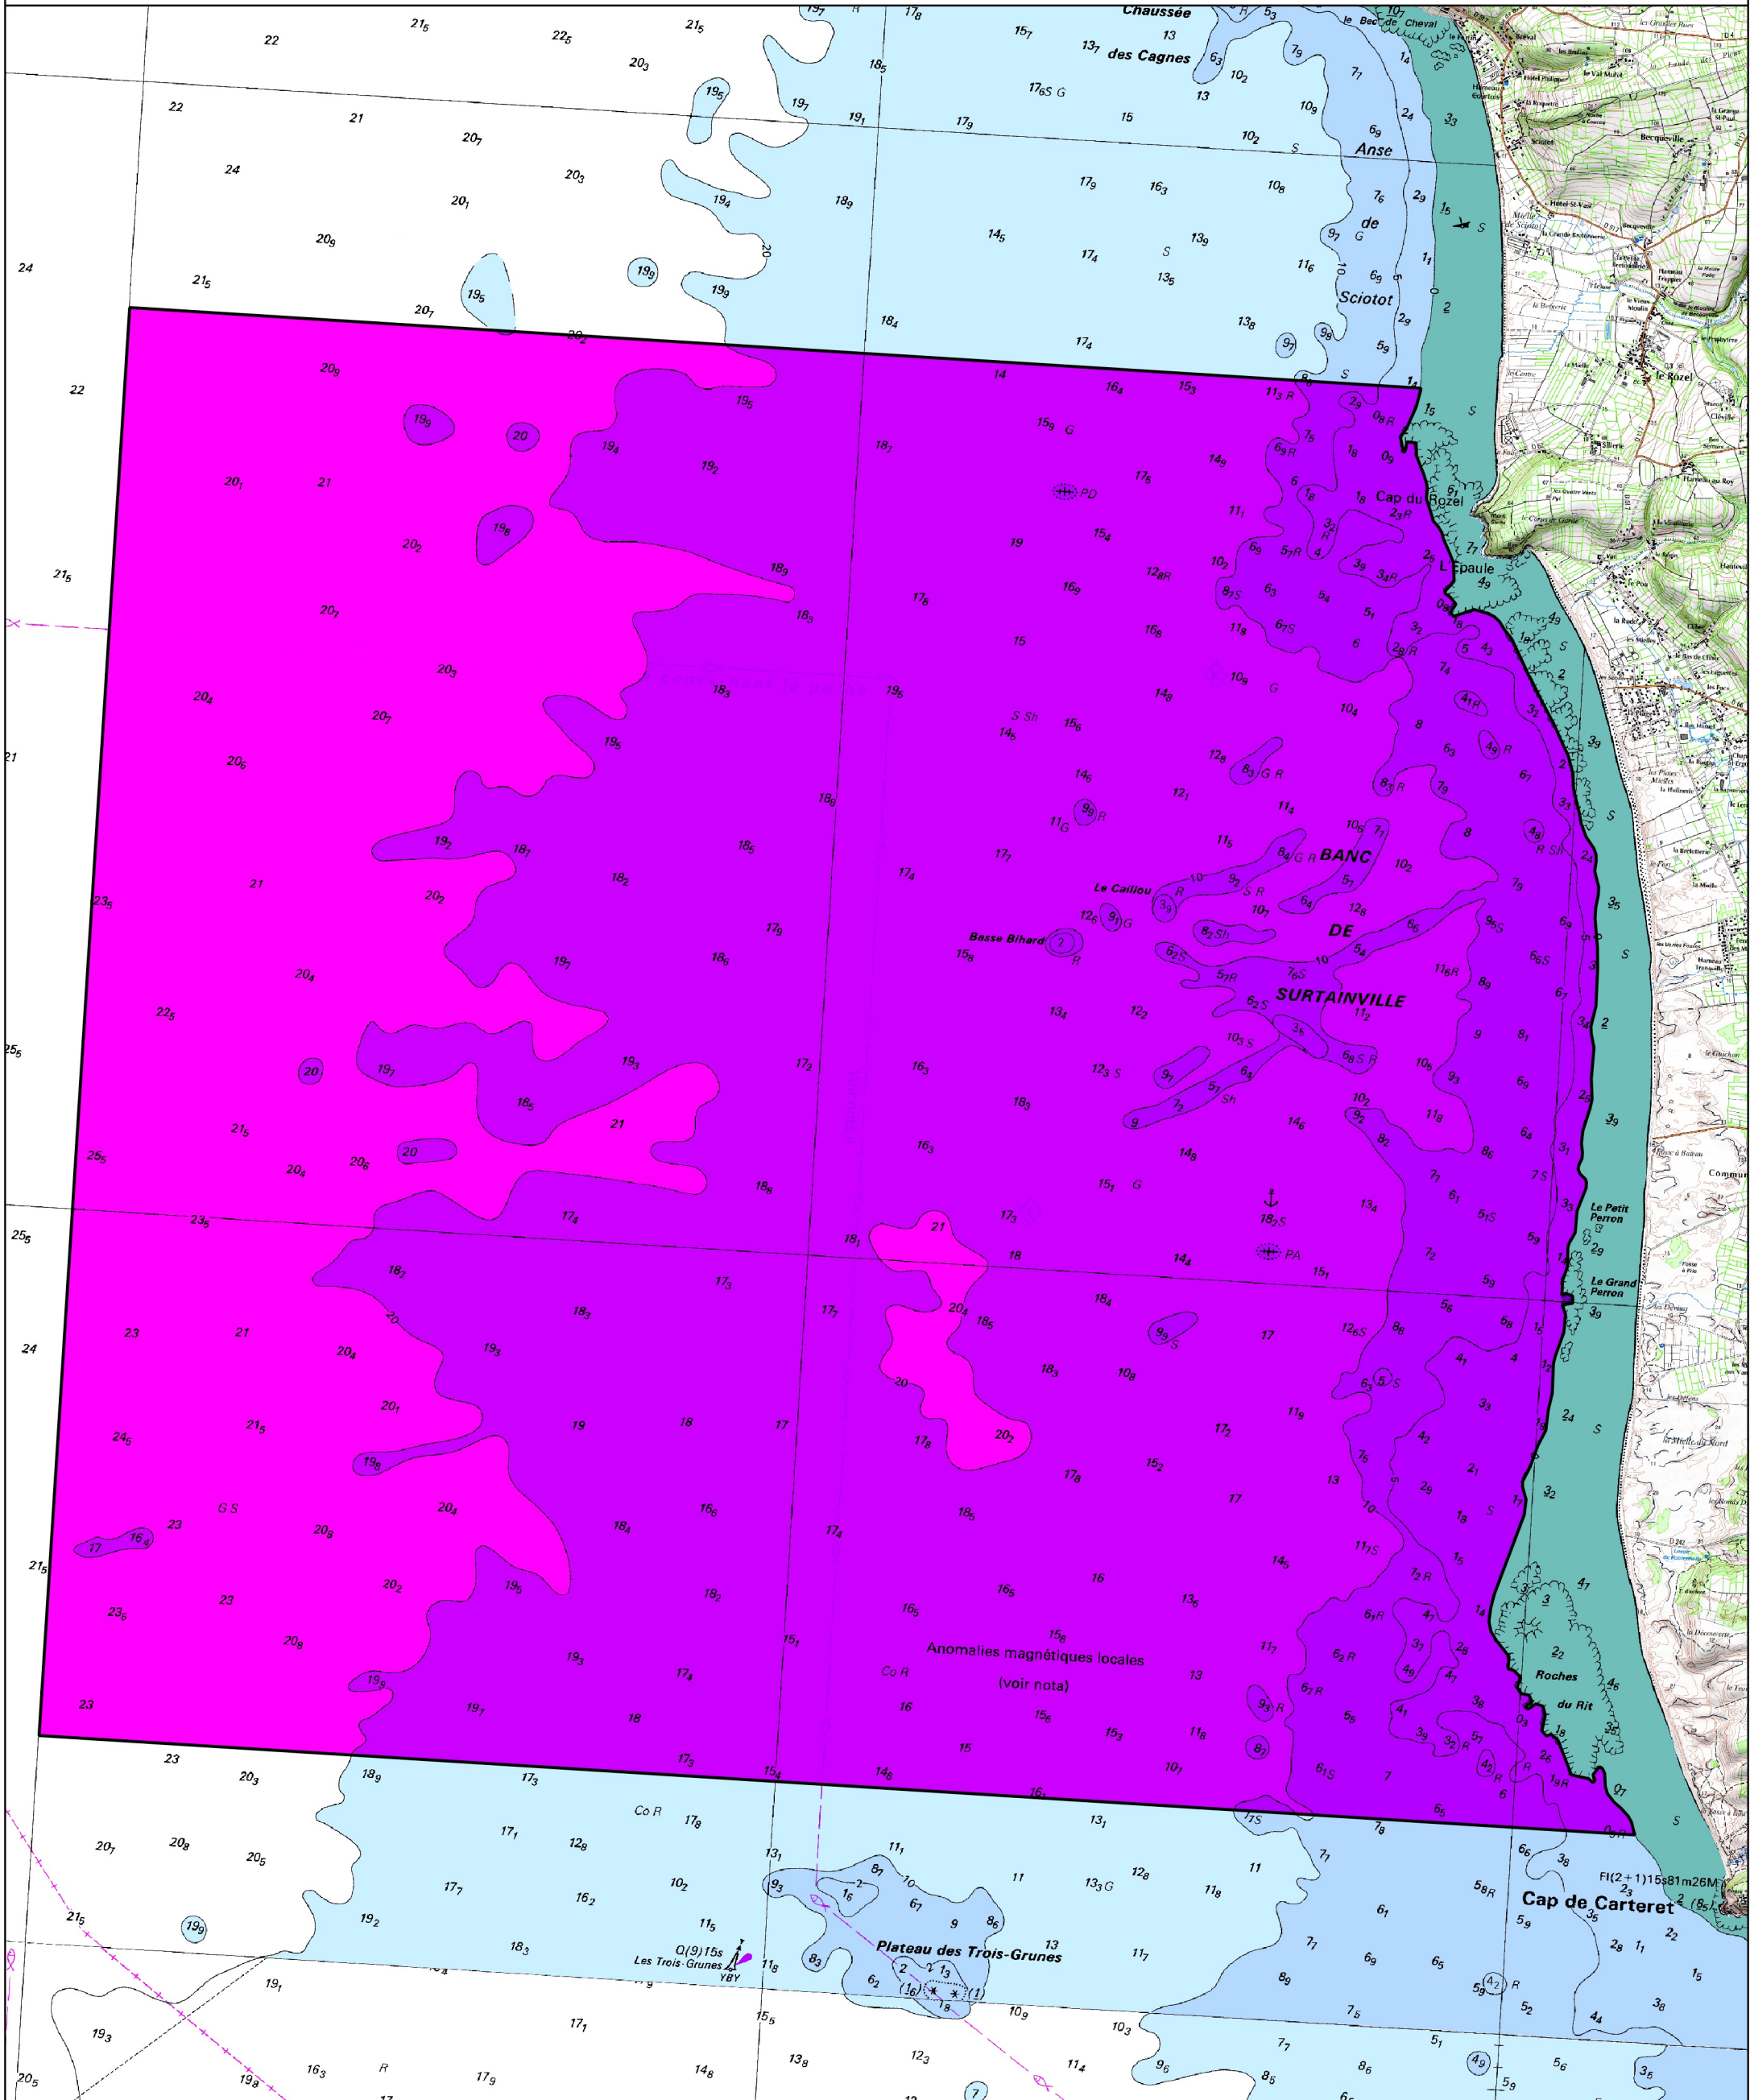

Site Natura 2000 - Banc et récifs de Surtainville - (Région Basse-Normandie - Manche)

FR2502018

Carte au 1/50 000 annexée à l'arrêté de désignation ZSC

Signée le :

ZSC

0 500 1000 m

© IGN
© DREAL Basse-Normandie
Le 11/12/2013